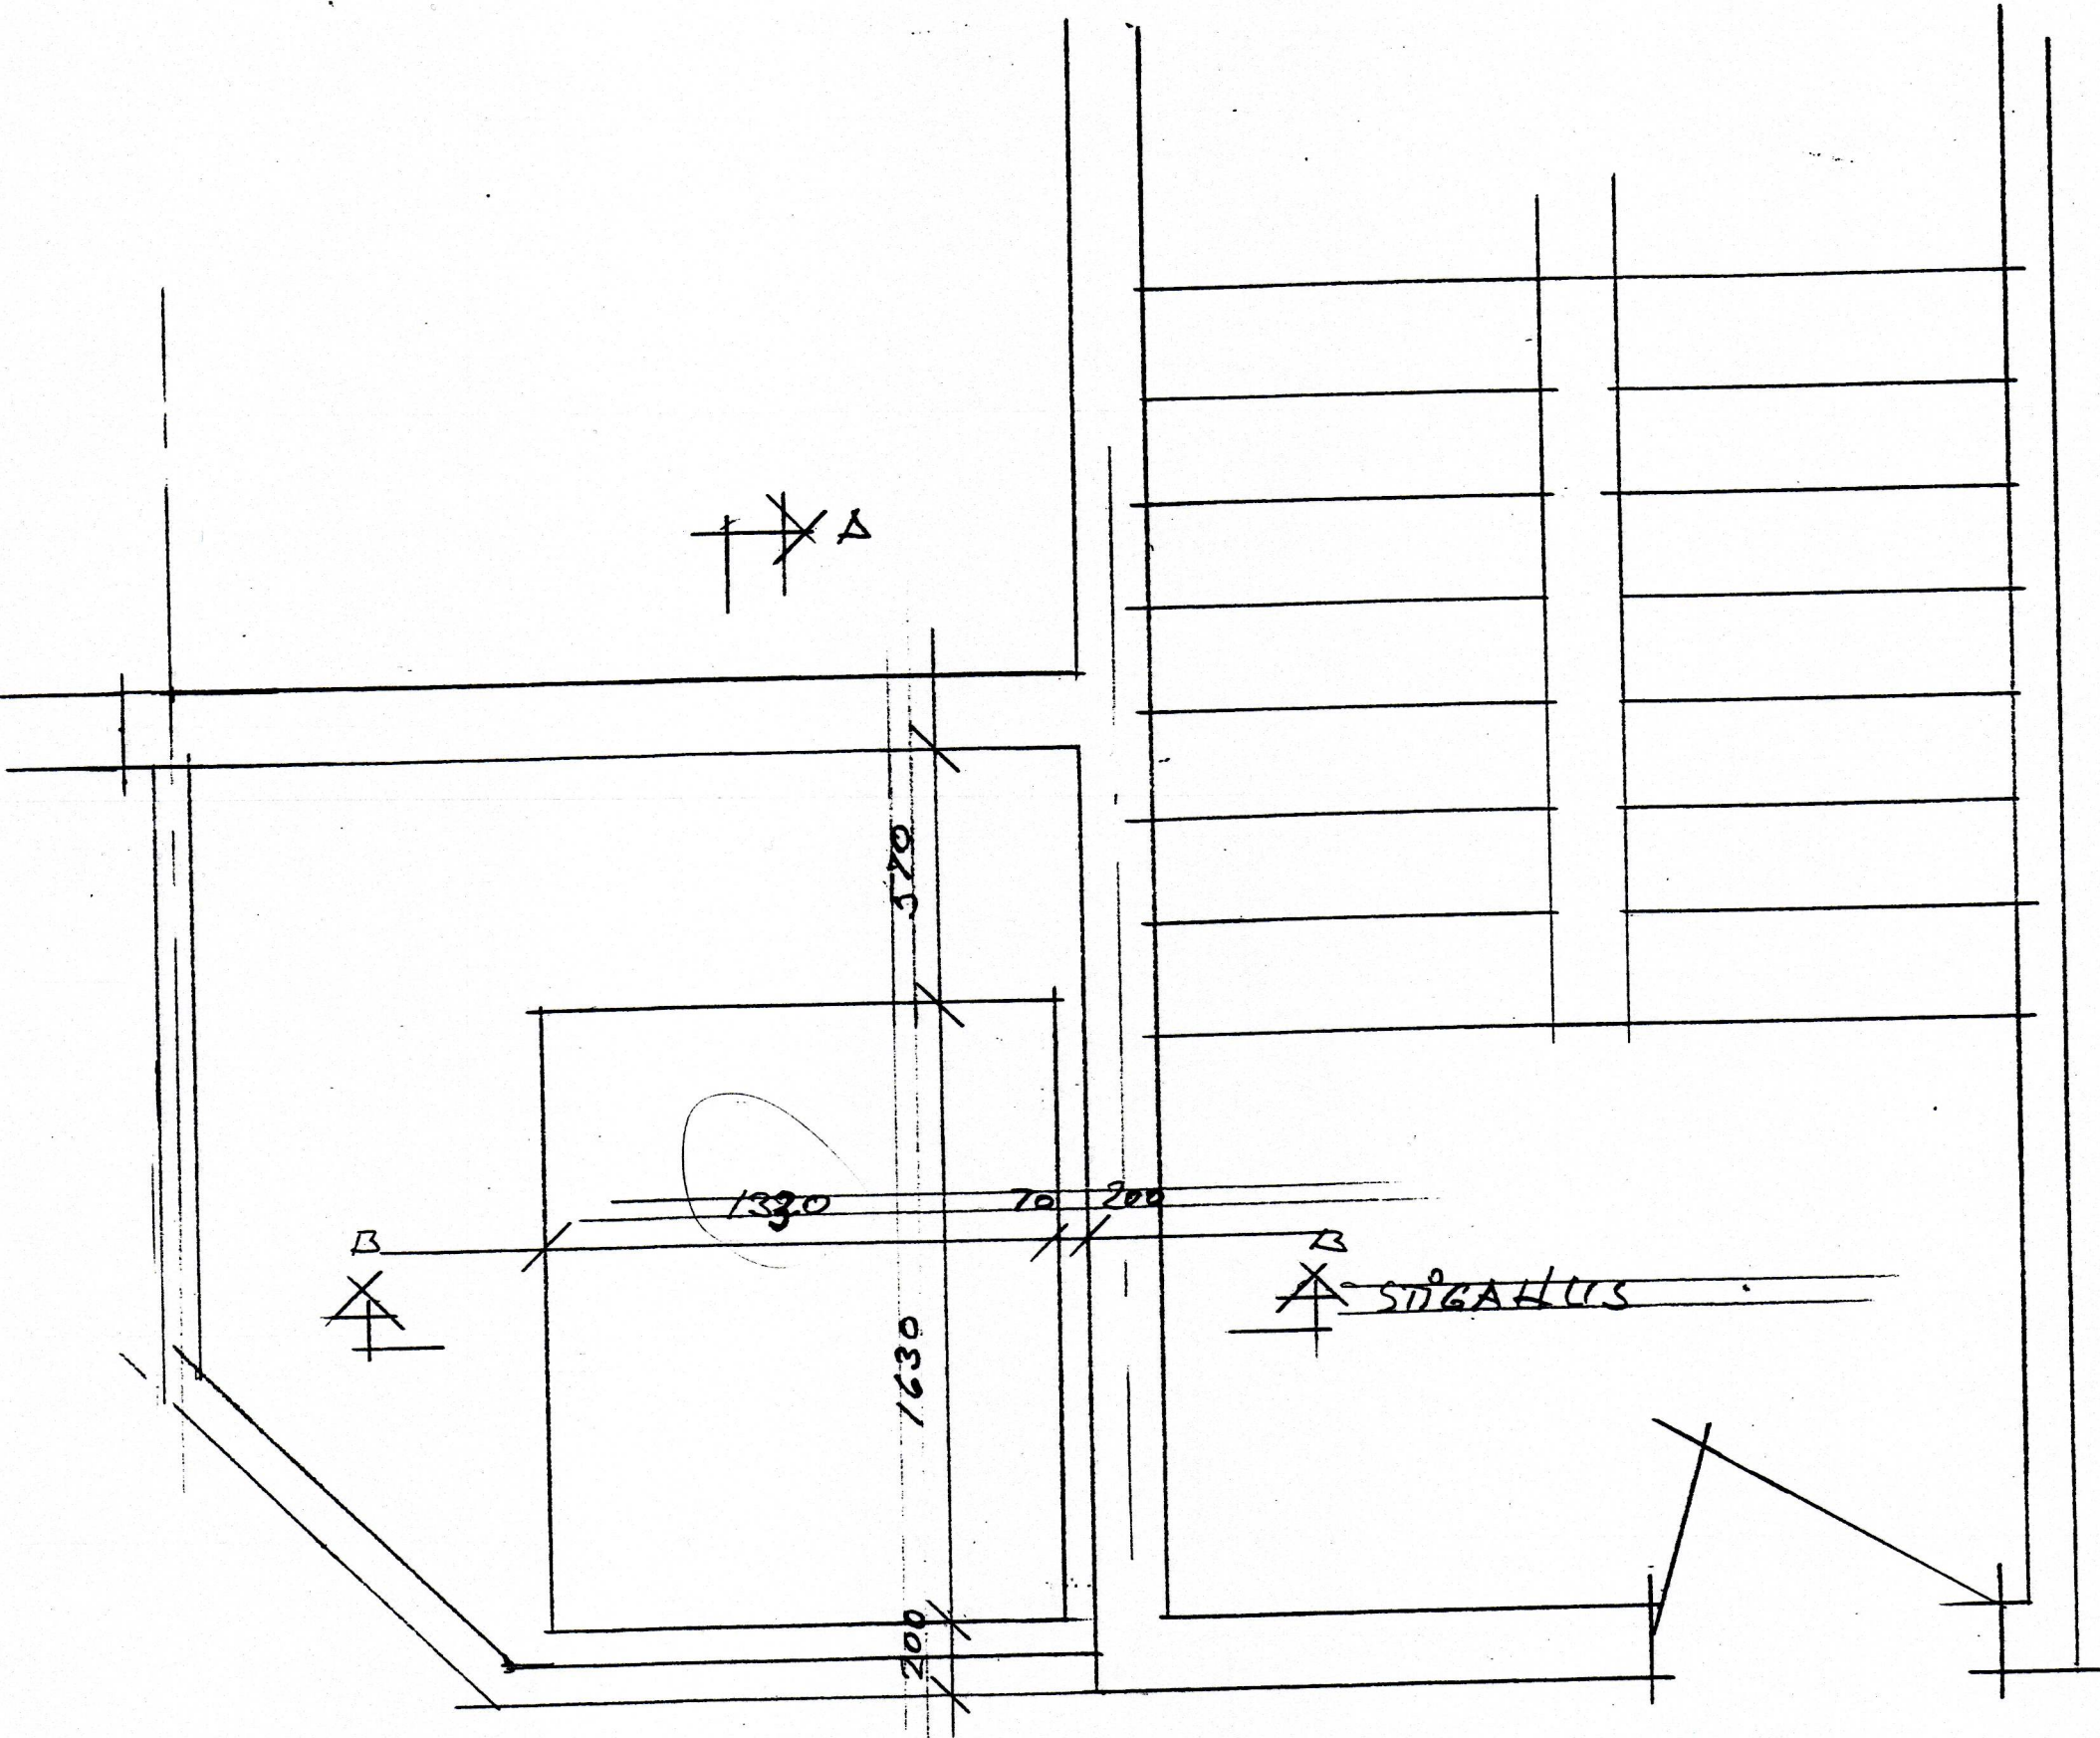

SAMPYKKT AF BYGGINGARFULLTRÚA  
05 JONI 2003  
BYGGINGARFULLTRUINN I VESTMANNAEYJUM

~~GRUNNMUND 1 OG 2 HAD SAT I PLOTU 1:20~~

~~SÖHLTID 19 VESTMANNAEYJUM  
GRUNNMUND 1-2 HE SAT I PLOTU  
FÖR LÖFTU MÁL 1:20 NOV 2002  
VERK 0238 - TEIÐ 1  
TRIKVÍSDELA PR ehf VESTMANNK~~