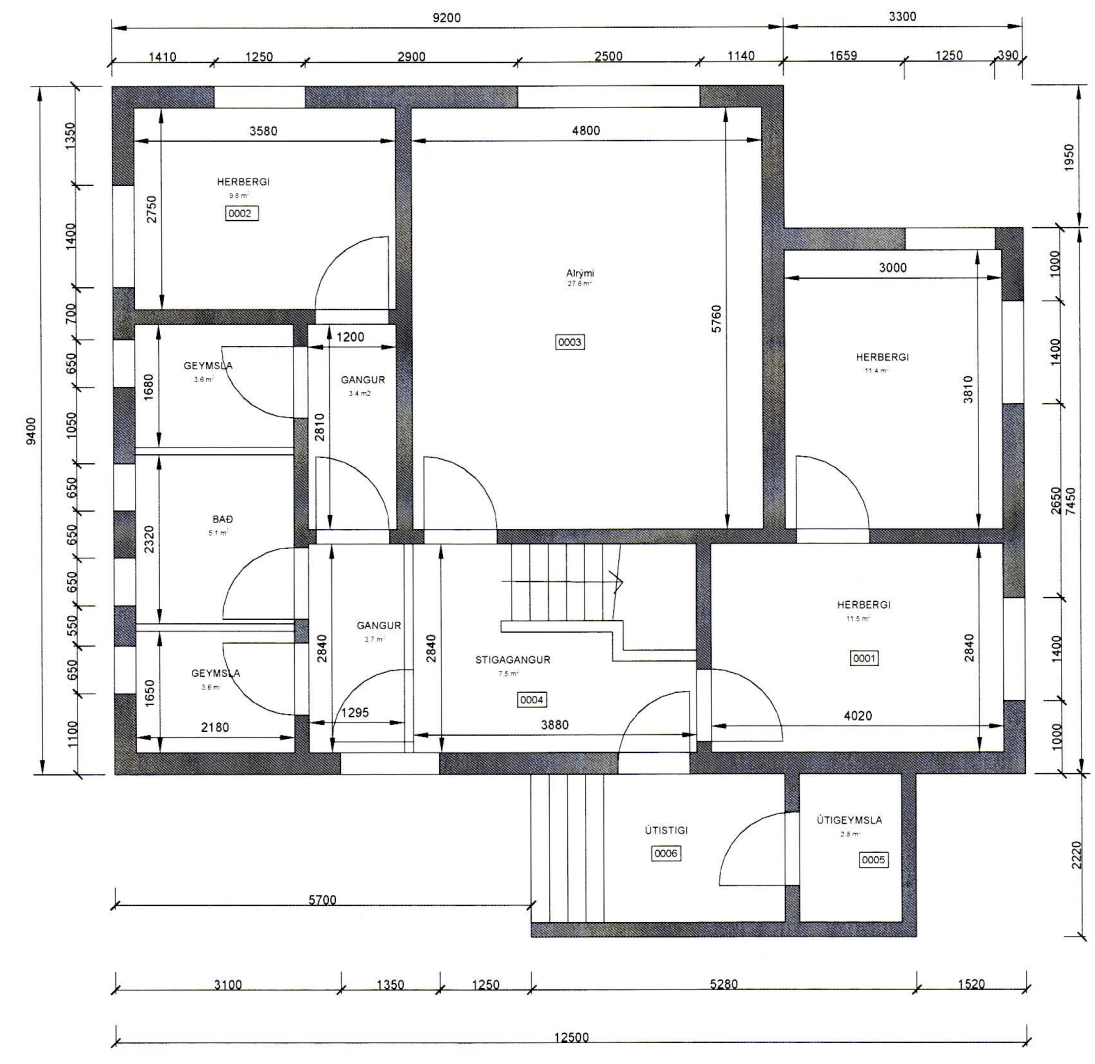

SAMBÝKKT AF BYGGINGARFULTRÚA

2. Nóv. 2020

Sigurður S. Bj.

BYGGINGARFULTRÚA ÍNÍ VESTMANNNAEYJUM
UNDIRRITUN SAMRÆMINGARHÖNNUÐAR

ÚTG. DAGS SKÝRINGAR TEIK. HANN RÝNT SAMP.

teiknistofa Kirkjuvegi 23 900 Vestmannaeyjum Sími 481-2711 tpz@teiknistofa.is www.teiknistofa.is

ÚTG. DAGS 1.11.2020	HANNAÐ	MÆLIKVARÐI 1:50 (A1)
YFIRFARIÐ BB	TEIKNAD BM	

SAMBÝKKT:
SÓHLÍÐ 3
VESTMANNAEYJAR
AÐALUPPDRAÐTUR
GRUNNMYND
KJALLARA

VERKFRANG 8467 TEIKNING 100 -