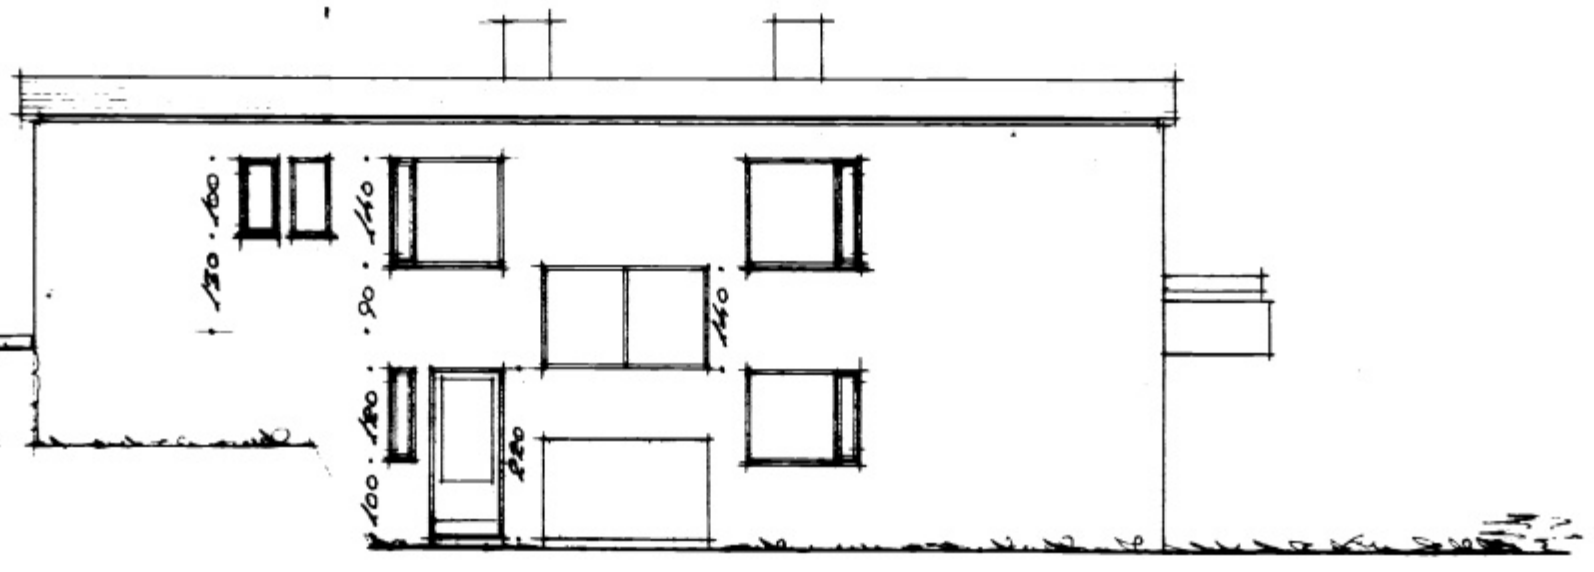

SÖLEYJABATA 12

m. 1:100

601

Vesturhlíð

Norðurhlíð

Austurhlíð

Suðurhlíð

TEIKNISTOFN E. PÁLSSON & S. PÁLSSON	
Hús við Söleyjargötu Vestmannaeyjum	
1:100	Eig. Eggert Gunnarsson
24. 68	
3	LIT 17
Stjórn	