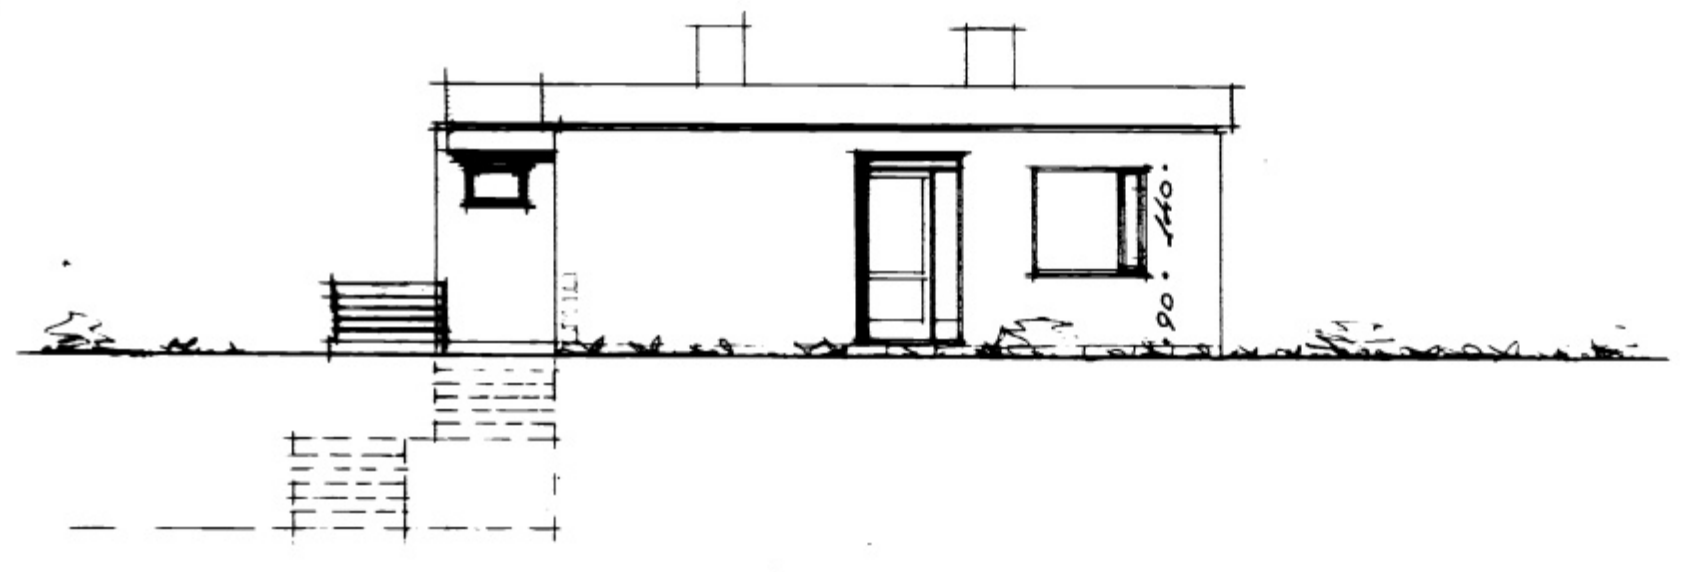

SÖLEYJABATA 12

m. 1:100

601

Vesturhlíð

Norðurhlíð

Austurhlíð

Suðurhlíð

TEIKNISTOFN E. PÁLSSON & S. PÁLSSON	
Hús við Söleyjargötu Vestmannaeyjum	
1:100	Eig. Eggert Gunnarsson
24. 68	
3	LIT 17
Stjórn	