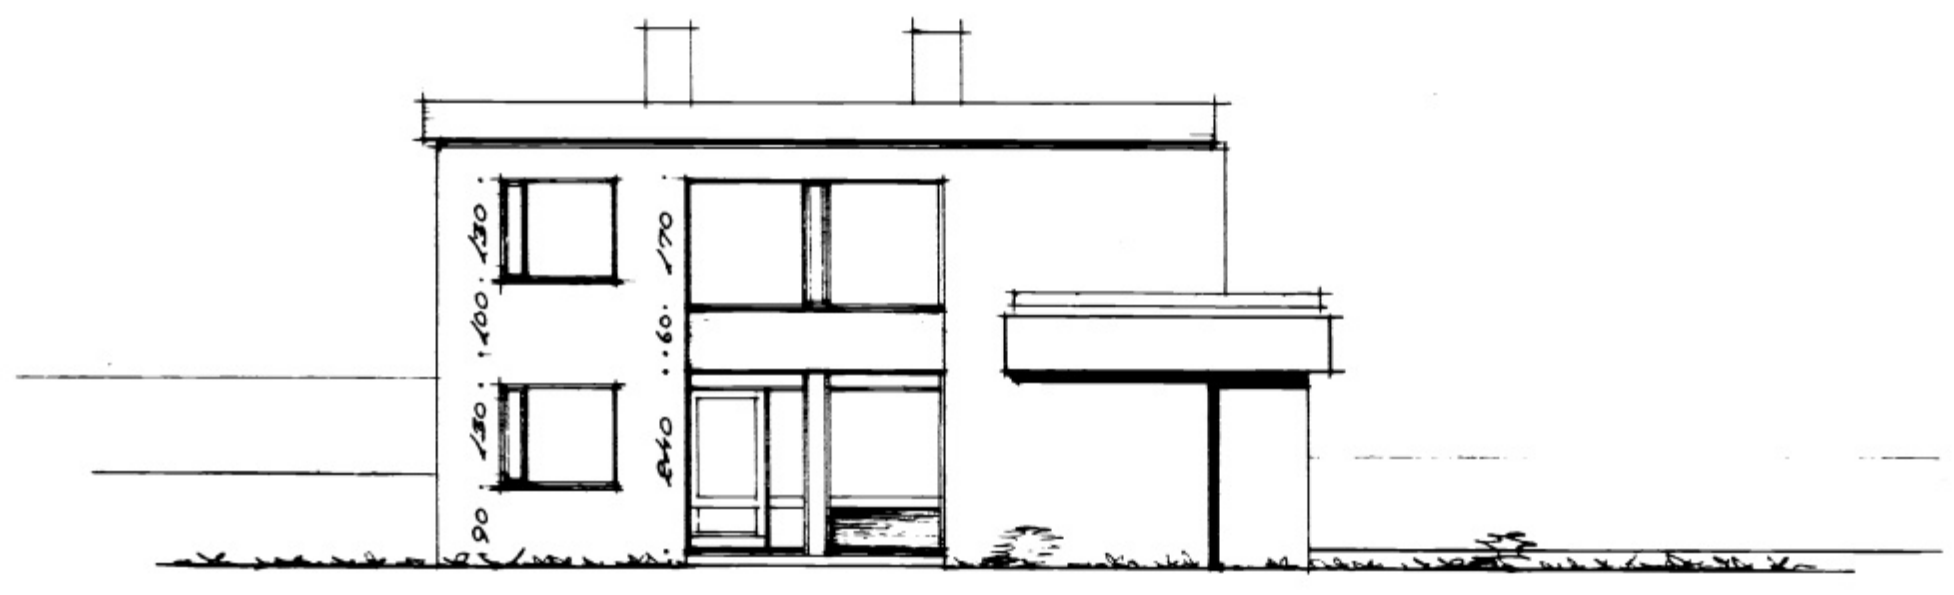

SÖLEYJABATA 12

m. 1:100

601

Vesturhlíð

Norðurhlíð

Austurhlíð

Suðurhlíð

TEIKNISTOFN E. PÁLSSON & S. PÁLSSON	
Hús við Söleyjargötu Vestmannaeyjum	
1:100	Eig. Eggert Gunnarsson
24. 68	
3	LIT 17
Stjórn	