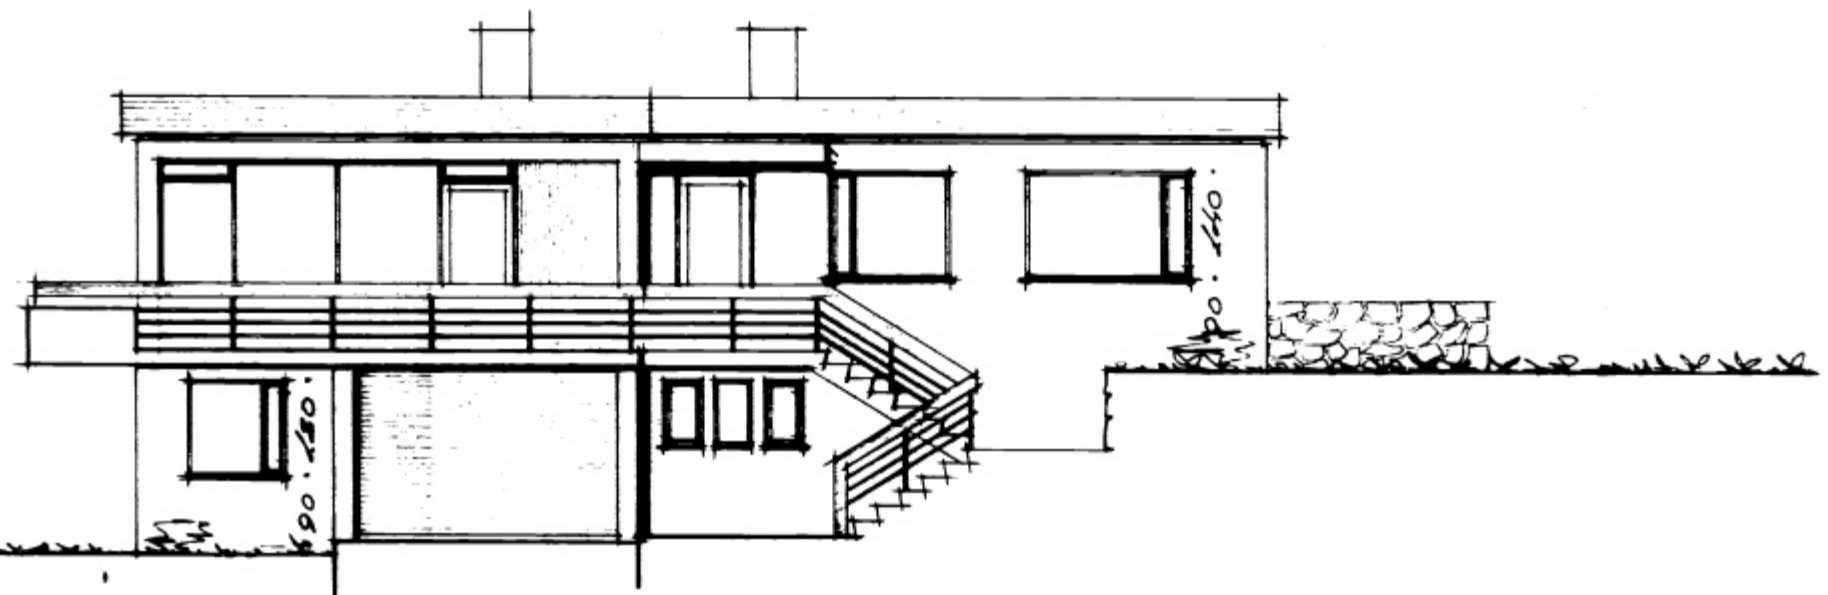

SÖLEYJABATA 12

m. 1:100

601

Vesturhlíð

Norðurhlíð

Austurhlíð

Suðurhlíð

TEIKNISTOFN E. PÁLSSON & S. PÁLSSON	
Hús við Söleyjargötu Vestmannaeyjum	
1:100	Eig. Eggert Gunnarsson
24. 68	
3	LIT 17
Stjórn	