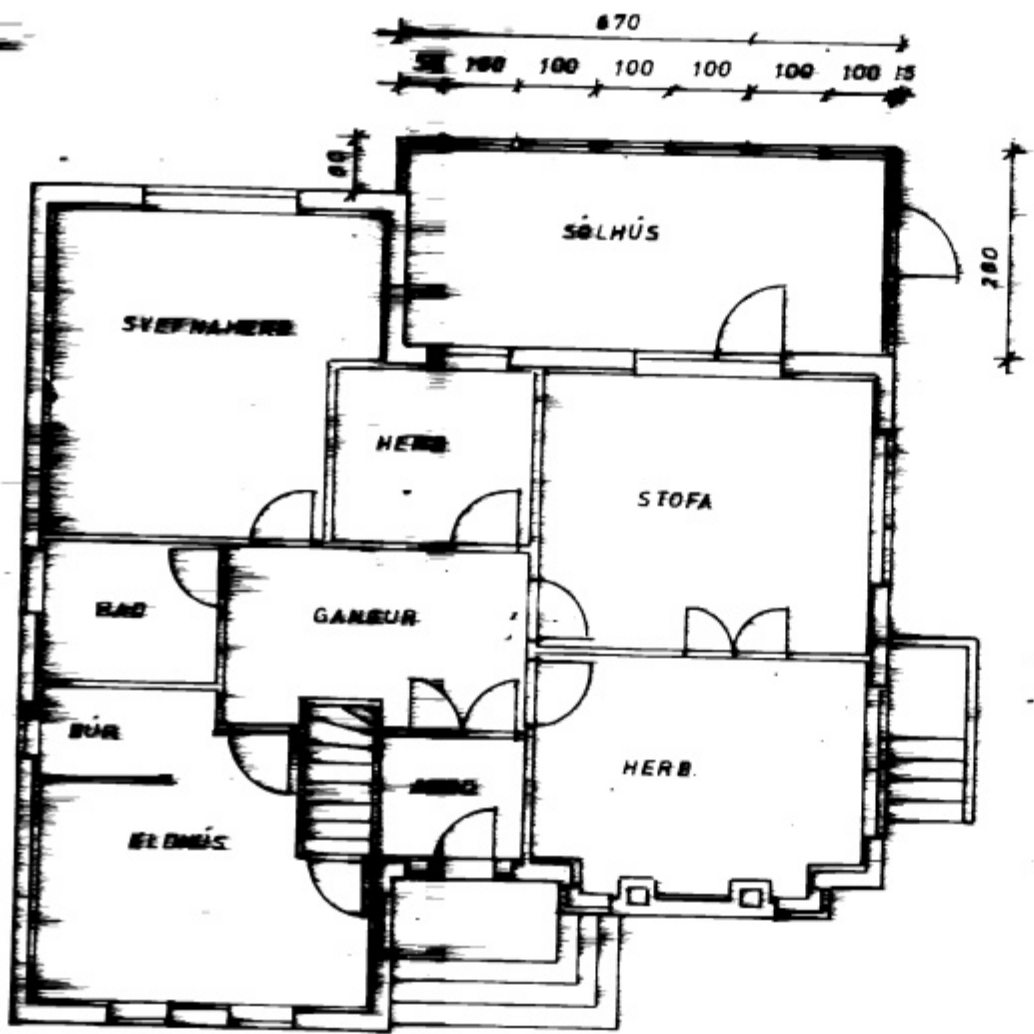

Copy

NORÐUR

VESTUR

SÚÐUR

GRUNNMYND 1:100 1 HÆÐ

SNID 1:100

AUSTUR

F		VERK	SÓLEYJARGATA 10	MANNAEYJUM
E			VÞBYGGING OG	RETTING
D			GRUNNMYND -	SNID-ÚT
C				
B				
A				
NO.	DAGS	DRÖG	TEIKN. NR. 1	AF 145
PÁLL ZÓFENIASSON			MANNAB PZ	TEIKNAR M G
BYGGINGA- OG DRÖGMAÐUR			SKALA 1:100	
SÍÐLAUGA 20-21-22			DAGS. JÚLÍ 1984	