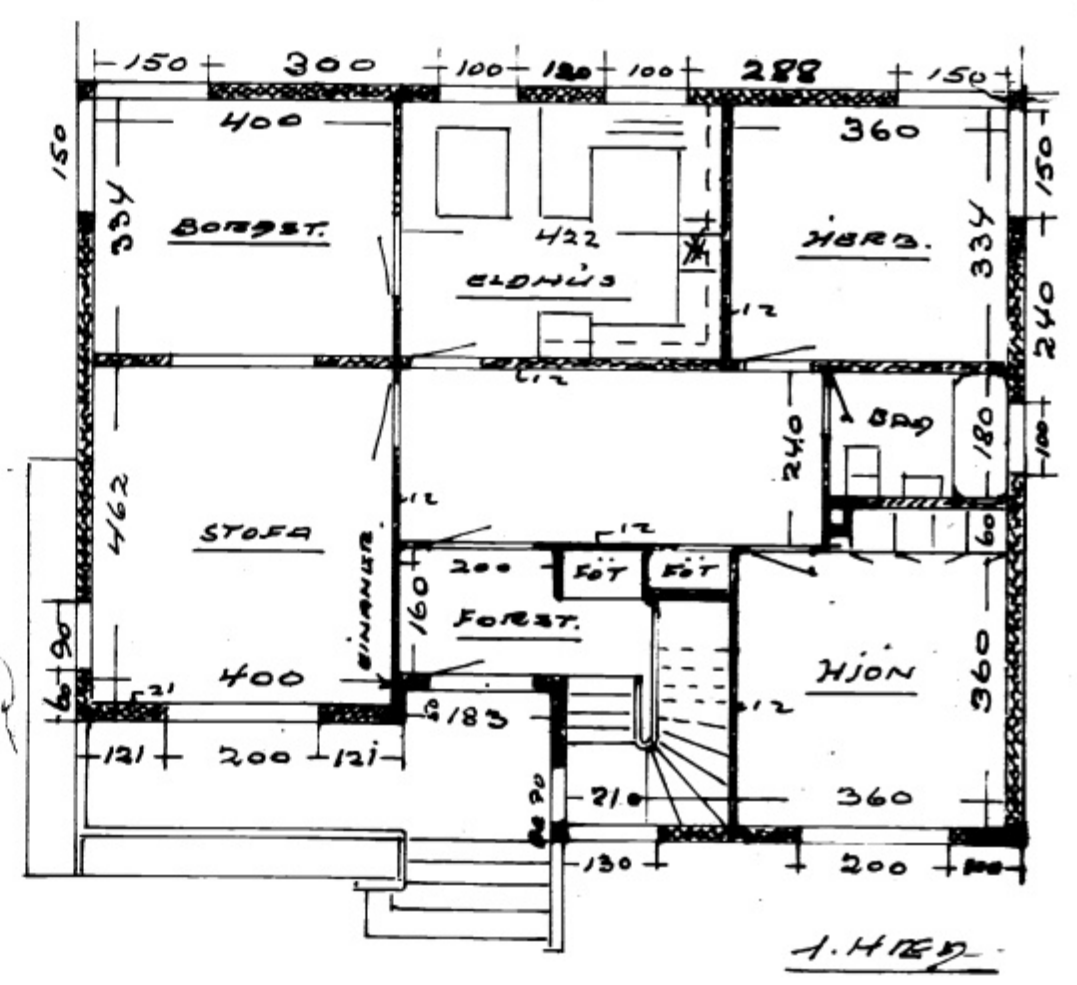

SÖLEYJACATA 3
M. 1:100

SAMPYKKT	29' 16-73
TRÉSMÍÐUR	Sigurður Ólafsson
MÚRARI	Sjónfríður Guðmarsson

Tilbúið
3 (6023)

HÚS
HREGGUÍÐS JÓNSSONAR OG FL.
M. 1:100

Tilbúið 1955
Ólafsson