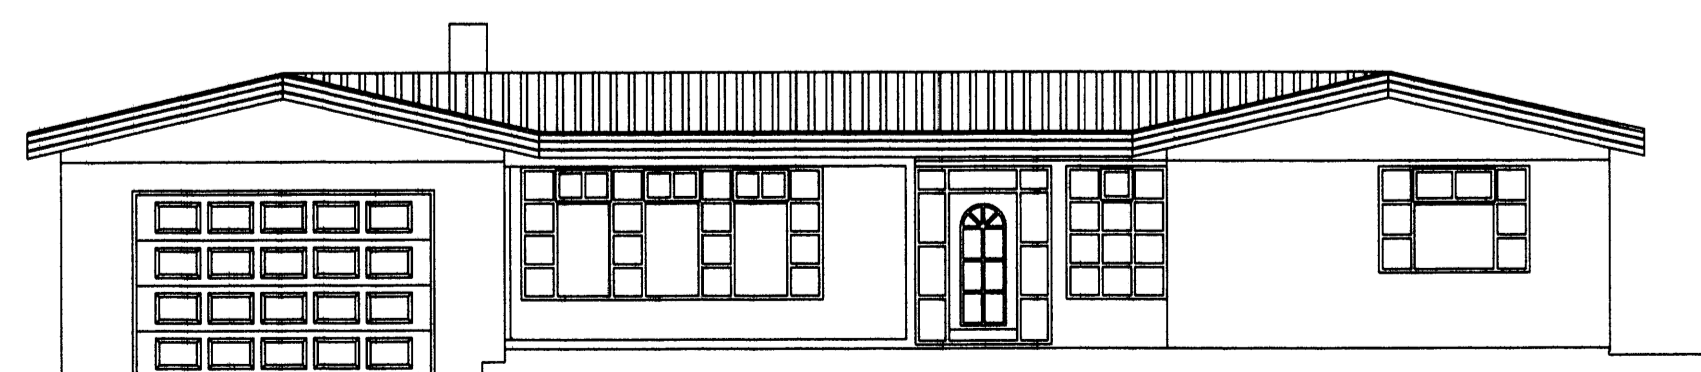

SUÐURHLÍÐ M=1:100