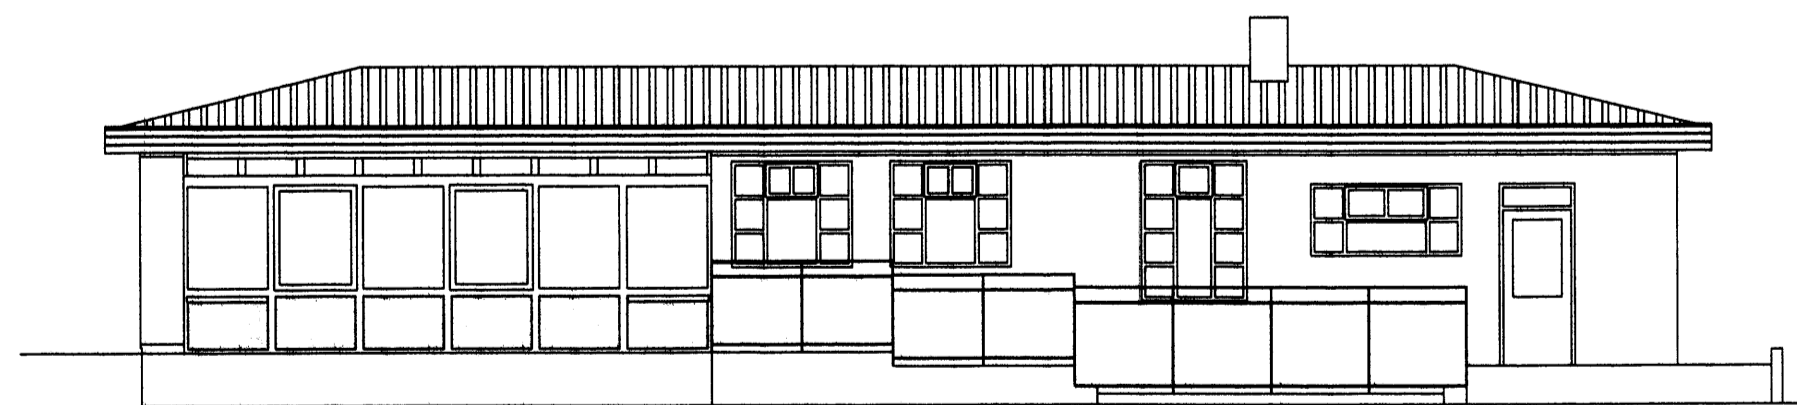

NORÐURHLÍÐ M=1:100