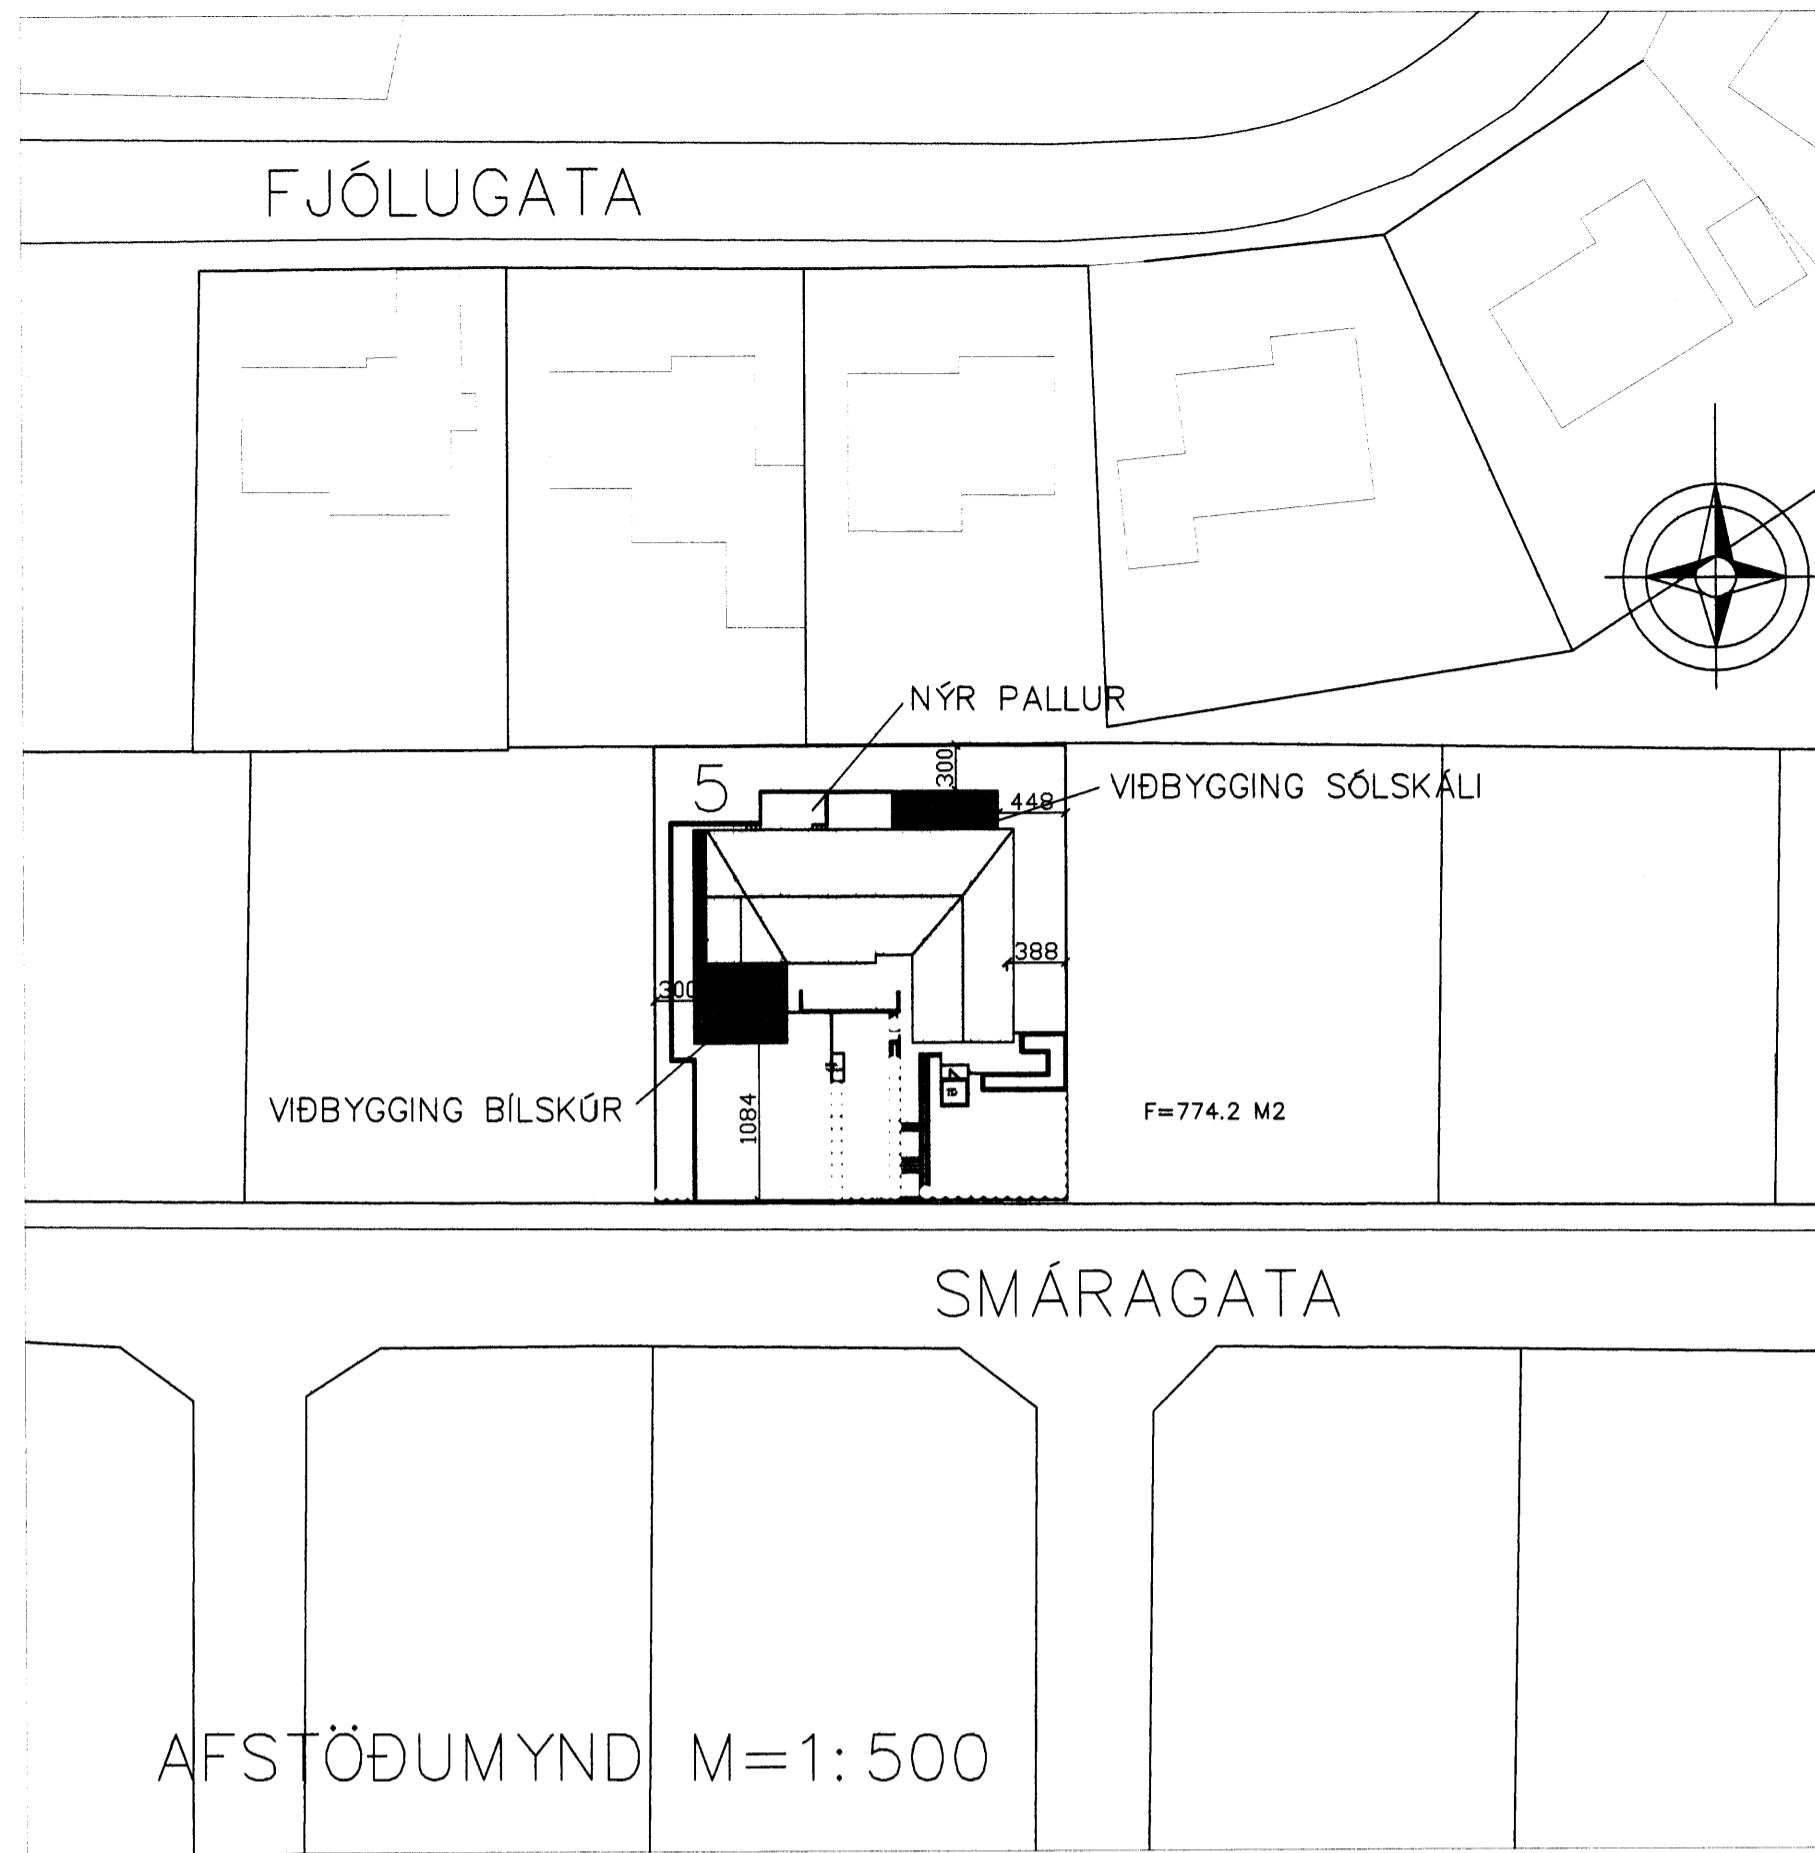

SNÍÐ A-A M=1:100