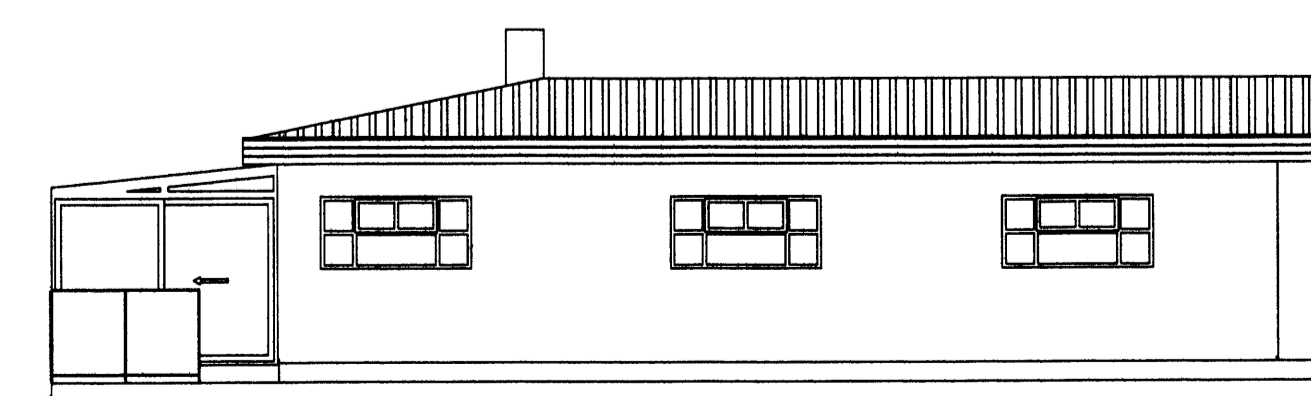

VESTURHLÍÐ M=1:100