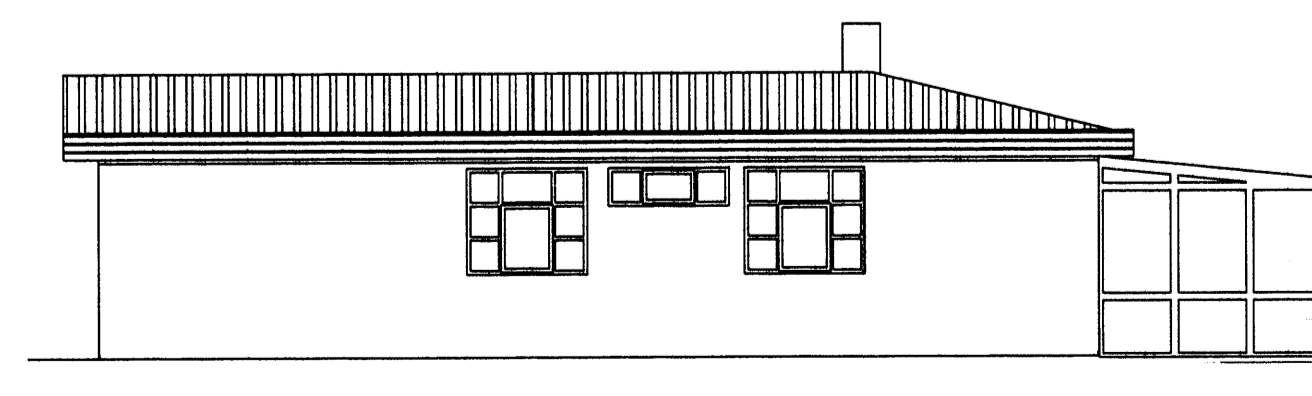

AUSTURHLÍÐ M=1:100