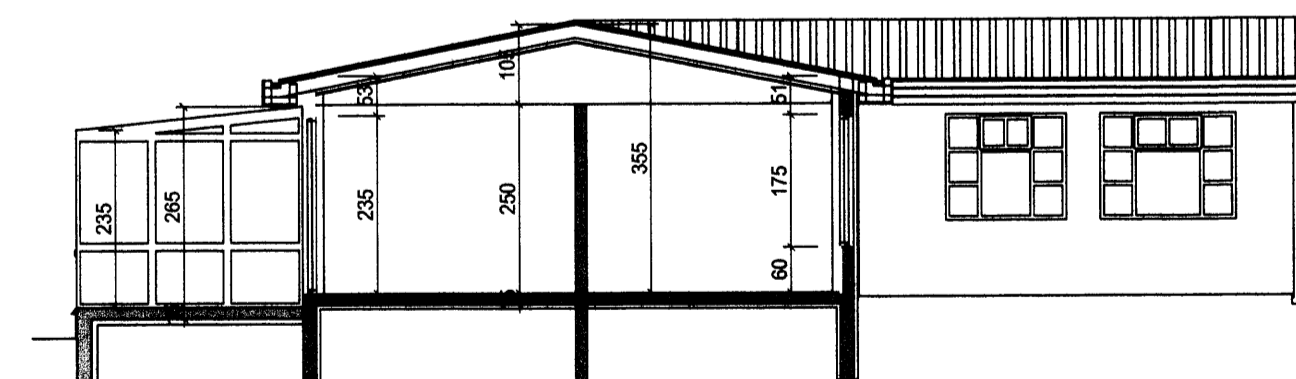

SNÍÐ B-B M=1:100