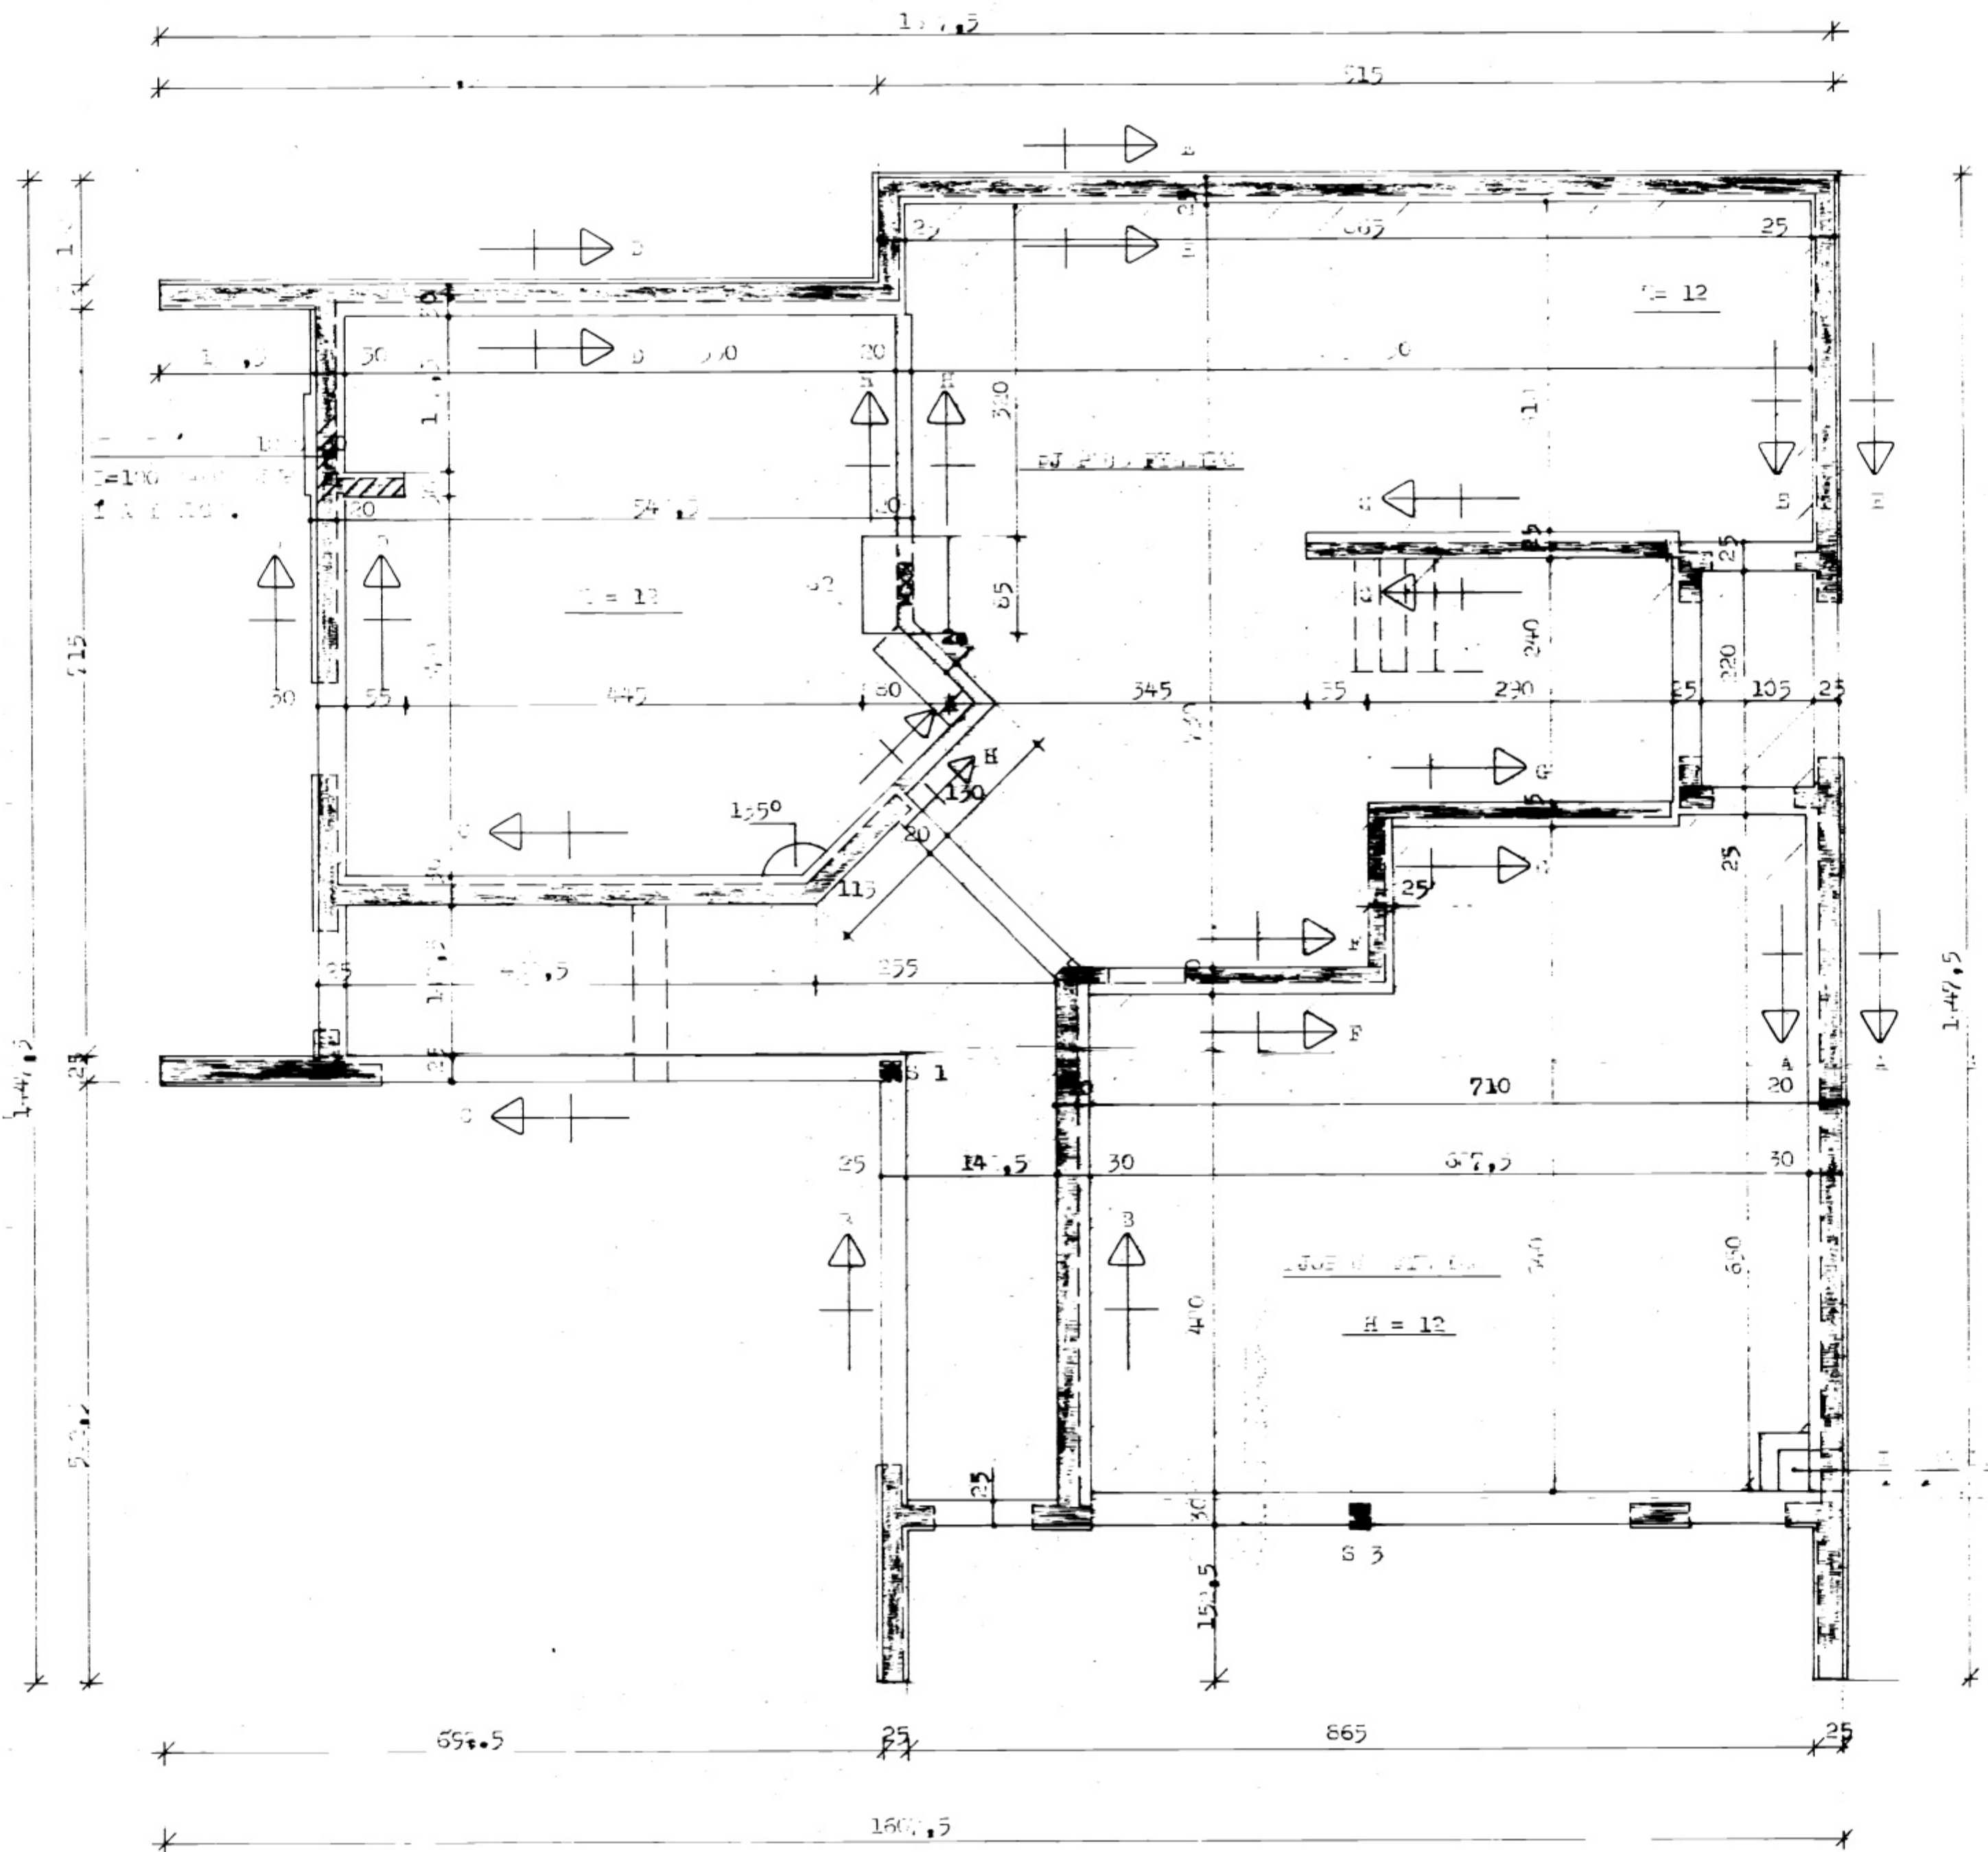

5990

6-3-81  
BYGGINGARULLTRÚÐ / VESIMAN / REYJUM  
Valur Kristjánsson

VERKEFNI <b>SMÁRAGATA 28</b>	MÁL 1:20	BAGS.
	TEIKN. .. / ..	REIKN.
	REIKN.	TEIKN NR.
	SAMP. <i>gf.</i>	170 2
<b>GUDNI ÞÓRDARSON</b>		<b>SKÚLATÚNI 6, 3 hæð.</b>
		<b>SMÍ 14185</b>