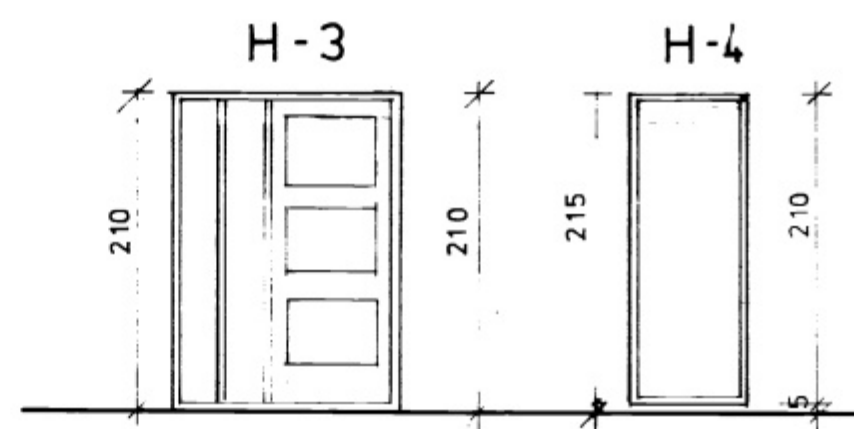

5994

SAMÞYKKT I GOLF-GLUGGUM
6.3.81
RYGGINGAÞULTRÚNN VESTMANNAEYJUM
Jallir Proffinn

- G-1a 1 STK
- G-1 1 STK
- G-2 1 "
- G-3 3 "
- G-4 5 "
- G-5 6 "
- G-6 6 "
- G-7 3 "
- G-8 1 "
- G-9 1 "
- G-10 1 "
- G-11 4 "
- G-12 1 "
- G-13 1 "
- H-1 1 "
- H-2 2 "
- H-3 1 "
- H-4 2 "
- H-5 1 "
- 3 STK ÞAKGLUGGAR

ÖLL MÁL UNDIR GLUGGUM MIÐUD VIÐ VÉLSLÍPUÐ GOLF
ÞAK HALLI ER 42°