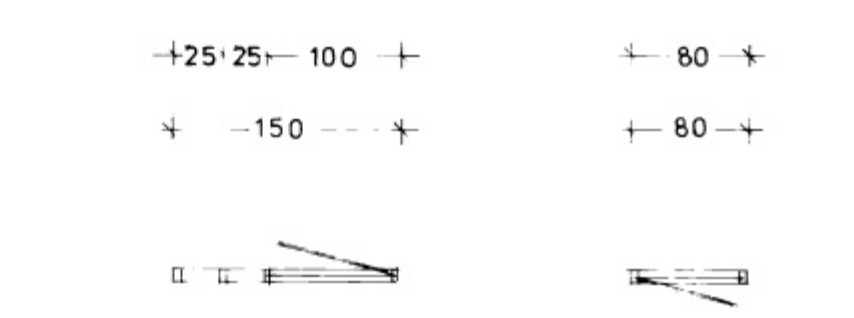

5994

SAMÞYKKT I GOLF-GLUGGUM  
 6.3.81  
 RYGGINGAÞULTRÚNN VESTMANNAEYJUM  
*Jallir Proffinn*

- G-1a 1 STK
- G-1 1 STK
- G-2 1 "
- G-3 3 "
- G-4 5 "
- G-5 6 "
- G-6 6 "
- G-7 3 "
- G-8 1 "
- G-9 1 "
- G-10 1 "
- G-11 4 "
- G-12 1 "
- G-13 1 "
- H-1 1 "
- H-2 2 "
- H-3 1 "
- H-4 2 "
- H-5 1 "
- 3 STK ÞAKGLUGGAR

ÖLL MÁL UNDIR GLUGGUM MIÐUD VIÐ VÉLSLÍPUÐ GOLF  
 ÞAK HALLI ER 42°

<b>KVARDI</b> Teiknistofa Skúlatúni 6, 3.h. Reykjavík Símar (91) 2491 og (91) 14185			
VERKEFNI	SMARAGATA 28 VESTMANNAEYJUM	KVARDI 1:50	VERK.NR. 8127
HEITI	GLUGGATEIKNINGAR	DAGS. JÚNÍ '81	TÝPA NR. R-17
		TEIKN. R I	TEIKN.NR.
		REIKN.	V-5