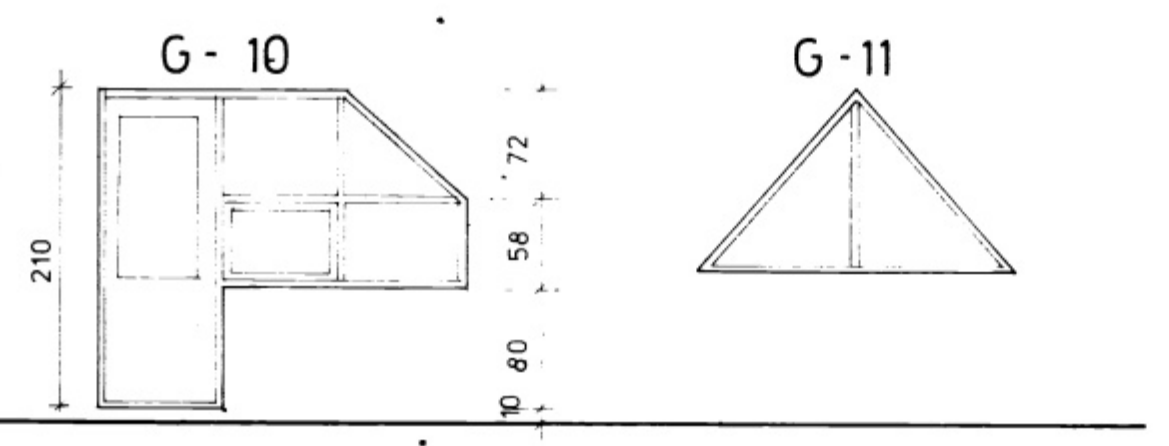

5994

SAMÞYKKT I GOLF-GLUGGUM
6.3.81
RYGGINGAÞULTRÚNN VESTMANNAEYJUM
Jallir Proffinn

- G-1a 1 STK
- G-1 1 STK
- G-2 1 "
- G-3 3 "
- G-4 5 "
- G-5 6 "
- G-6 6 "
- G-7 3 "
- G-8 1 "
- G-9 1 "
- G-10 1 "
- G-11 4 "
- G-12 1 "
- G-13 1 "
- H-1 1 "
- H-2 2 "
- H-3 1 "
- H-4 2 "
- H-5 1 "
- 3 STK ÞAKGLUGGAR

ÖLL MÁL UNDIR GLUGGUM MIÐUD VIÐ VÉLSLÍPUÐ GOLF
ÞAK HALLI ER 42°