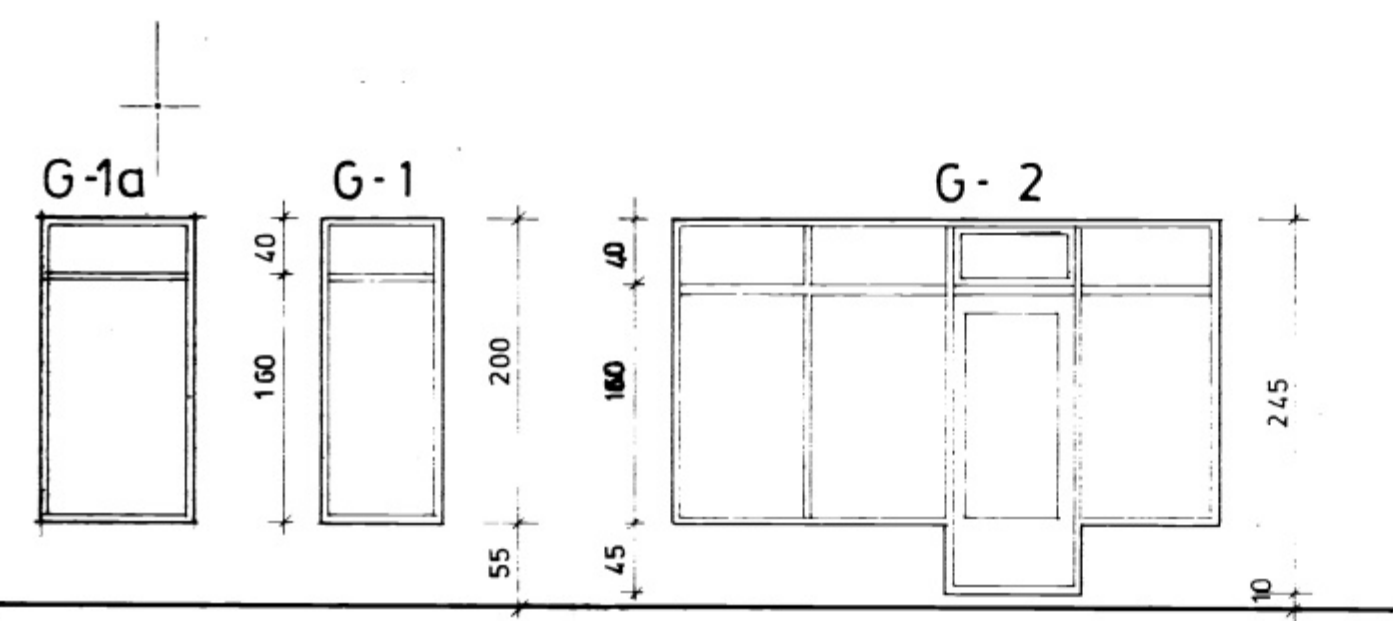

5994

SAMÞYKKT I GOLF-GLUGGUM
6.3.81
RYGGINGAÞULTRÚNN VESTMANNAEYJUM
Jallir Proffinn

- G-1a 1 STK
- G-1 1 STK
- G-2 1 "
- G-3 3 "
- G-4 5 "
- G-5 6 "
- G-6 6 "
- G-7 3 "
- G-8 1 "
- G-9 1 "
- G-10 1 "
- G-11 4 "
- G-12 1 "
- G-13 1 "
- H-1 1 "
- H-2 2 "
- H-3 1 "
- H-4 2 "
- H-5 1 "
- 3 STK ÞAKGLUGGAR

ÖLL MÁL UNDIR GLUGGUM MIÐUD VIÐ VÉLSLÍPUÐ GOLF
ÞAK HALLI ER 42°