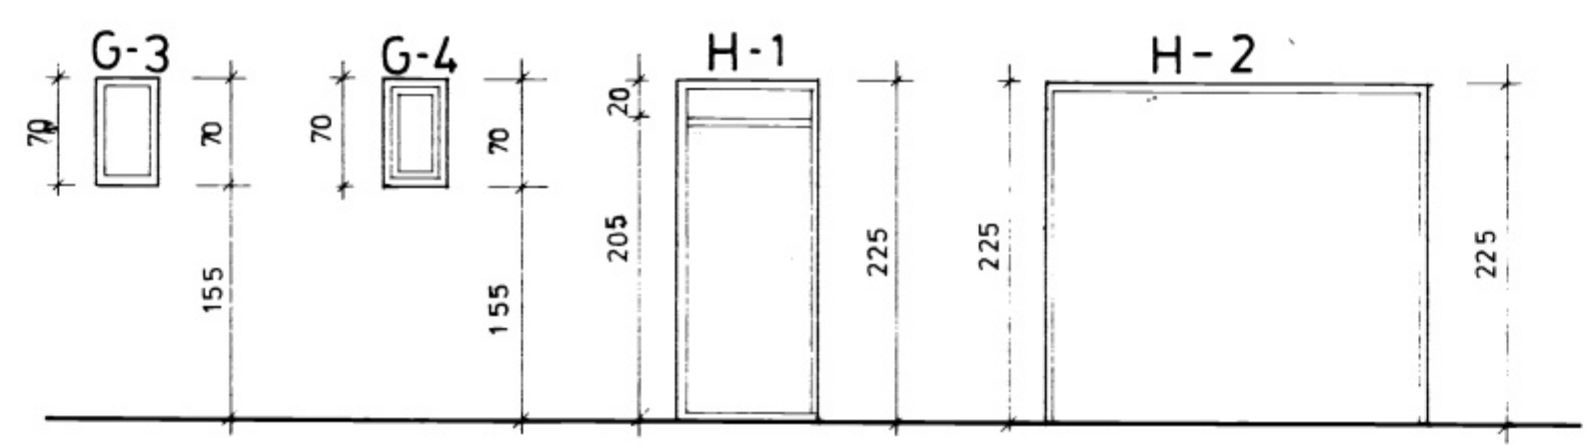

5994

SAMÞYKKT I GOLF-GLUGGUM
6.3.81
RYGGINGAÞULTRÚNN VESTMANNAEYJUM
Jallir Proffinn

- G-1a 1 STK
- G-1 1 STK
- G-2 1 "
- G-3 3 "
- G-4 5 "
- G-5 6 "
- G-6 6 "
- G-7 3 "
- G-8 1 "
- G-9 1 "
- G-10 1 "
- G-11 4 "
- G-12 1 "
- G-13 1 "
- H-1 1 "
- H-2 2 "
- H-3 1 "
- H-4 2 "
- H-5 1 "
- 3 STK ÞAKGLUGGAR

ÖLL MÁL UNDIR GLUGGUM MIÐUD VIÐ VÉLSLÍPUÐ GOLF
ÞAK HALLI ER 42°