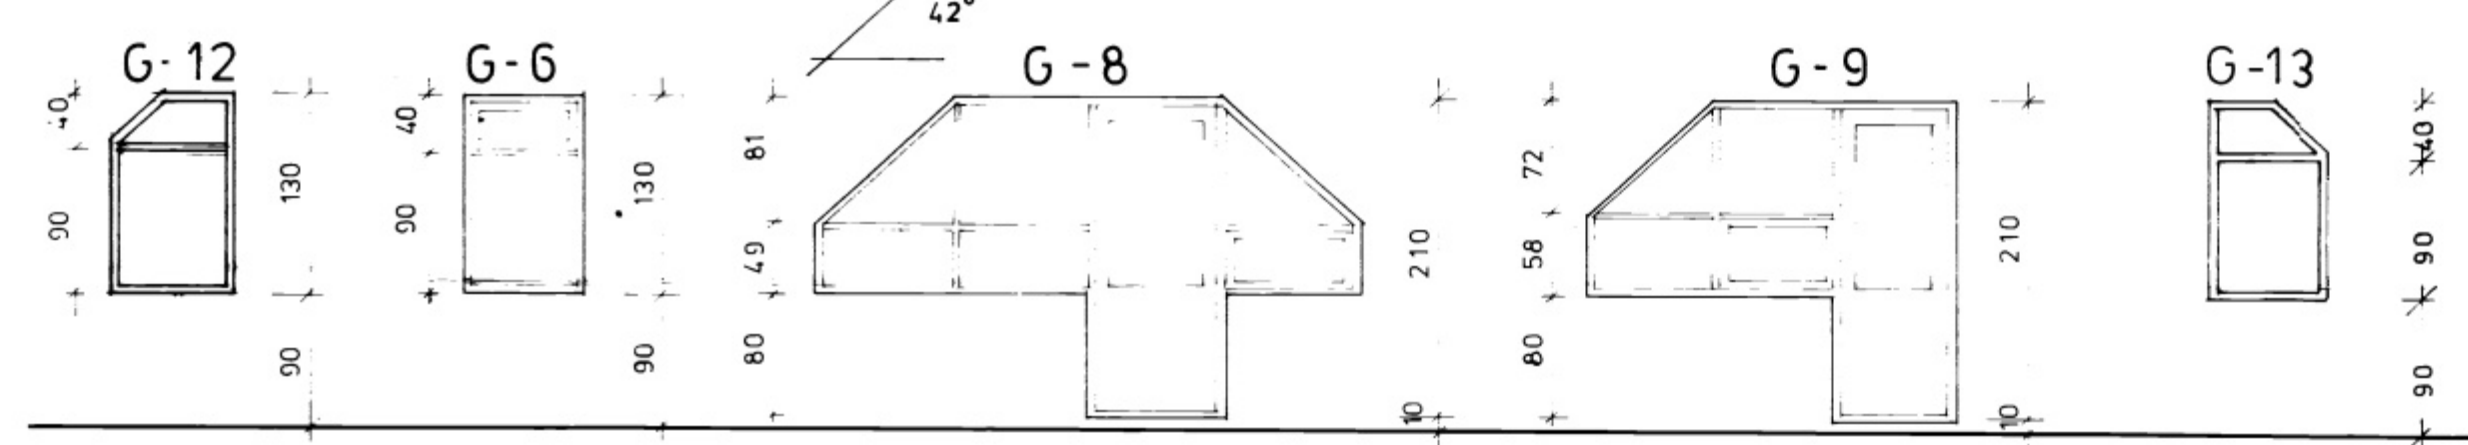

5994

SAMÞYKKT I GOLF-GLUGGUM
6.3.81
RYGGINGAÞULTRÚNN VESTMANNAEYJUM
Jallir Proffinn

- G-1a 1 STK
- G-1 1 STK
- G-2 1 "
- G-3 3 "
- G-4 5 "
- G-5 6 "
- G-6 6 "
- G-7 3 "
- G-8 1 "
- G-9 1 "
- G-10 1 "
- G-11 4 "
- G-12 1 "
- G-13 1 "
- H-1 1 "
- H-2 2 "
- H-3 1 "
- H-4 2 "
- H-5 1 "
- 3 STK ÞAKGLUGGAR

ÖLL MÁL UNDIR GLUGGUM MIÐUD VIÐ VÉLSLÍPUÐ GOLF
ÞAK HALLI ER 42°