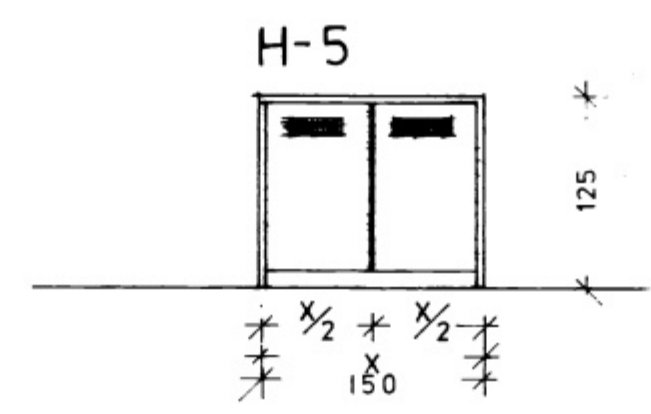

ÖLL MÁL UNDIR GLUGGUM MIÐUD VIÐ VÉLSLÍPUÐ GOLF  
 ÞAK HALLI ER 42°

<b>KVARDI</b> Teiknistofa Skúlatúni 6, 3.h. Reykjavík Símar (91) 2491 og (91) 14185			
VERKEFNI	SMARAGATA 28 VESTMANNAEYJUM	KVARDI 1:50	VERK.NR. 8127
HEITI	GLUGGATEIKNINGAR	DAGS. JÚNÍ '81	TÝPA NR. R-17
		TEIKN. R I	TEIKN.NR.
		REIKN.	V-5