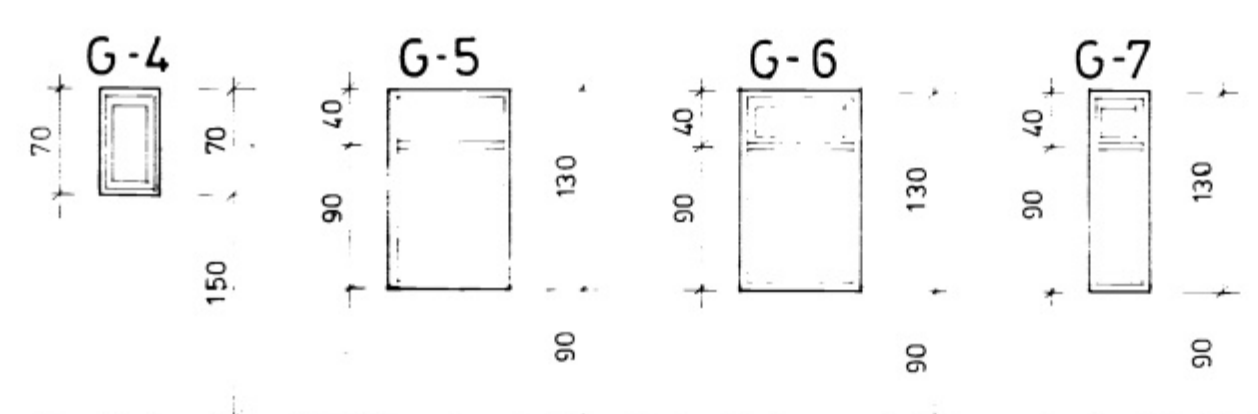

5994

SAMÞYKKT I GOLF-GLUGGUM
6.3.81
RYGGINGAÞULTRÚNN VESTMANNAEYJUM
Jallir Proffinn

- G-1a 1 STK
- G-1 1 STK
- G-2 1 "
- G-3 3 "
- G-4 5 "
- G-5 6 "
- G-6 6 "
- G-7 3 "
- G-8 1 "
- G-9 1 "
- G-10 1 "
- G-11 4 "
- G-12 1 "
- G-13 1 "
- H-1 1 "
- H-2 2 "
- H-3 1 "
- H-4 2 "
- H-5 1 "
- 3 STK ÞAKGLUGGAR

ÖLL MÁL UNDIR GLUGGUM MIÐUD VIÐ VÉLSLÍPUÐ GOLF
ÞAK HALLI ER 42°