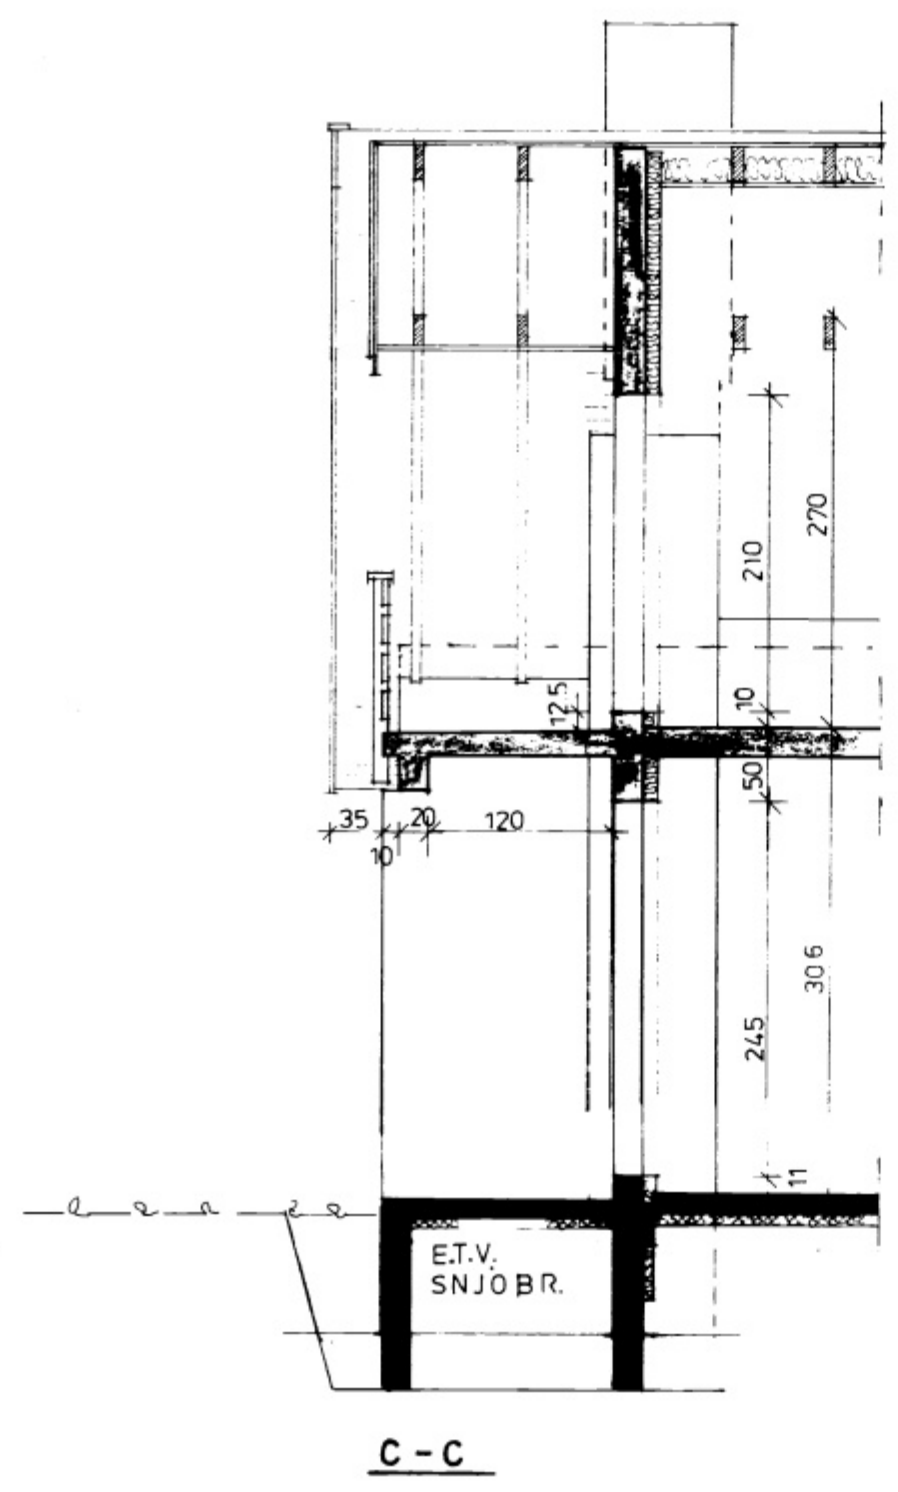

5983

6-3-81
Valur Pjetsson

ATH
BURDARVIRKI SJA TEIKN VERFR.

KVARDI Teiknistofa Skúlatúni 6, 3.h. Reykjavík Símar (91) 2991 og (91) 14185

| | | | | |
|----------|--------------------------------|--------|----------|------------------|
| VERKEFNI | SMÁRAGATA 28 VESTMANNAEYJUM | KVARDI | 1:50 | VERK NR. |
| | | DAGS. | JULI 81 | TÝPA NR. R-17 |
| HEITI | SNEIDING C-C OG B-B. | TEIKN. | H.P. GG. | TEIKN.NR. |
| | | REIKN. | | V-4 |