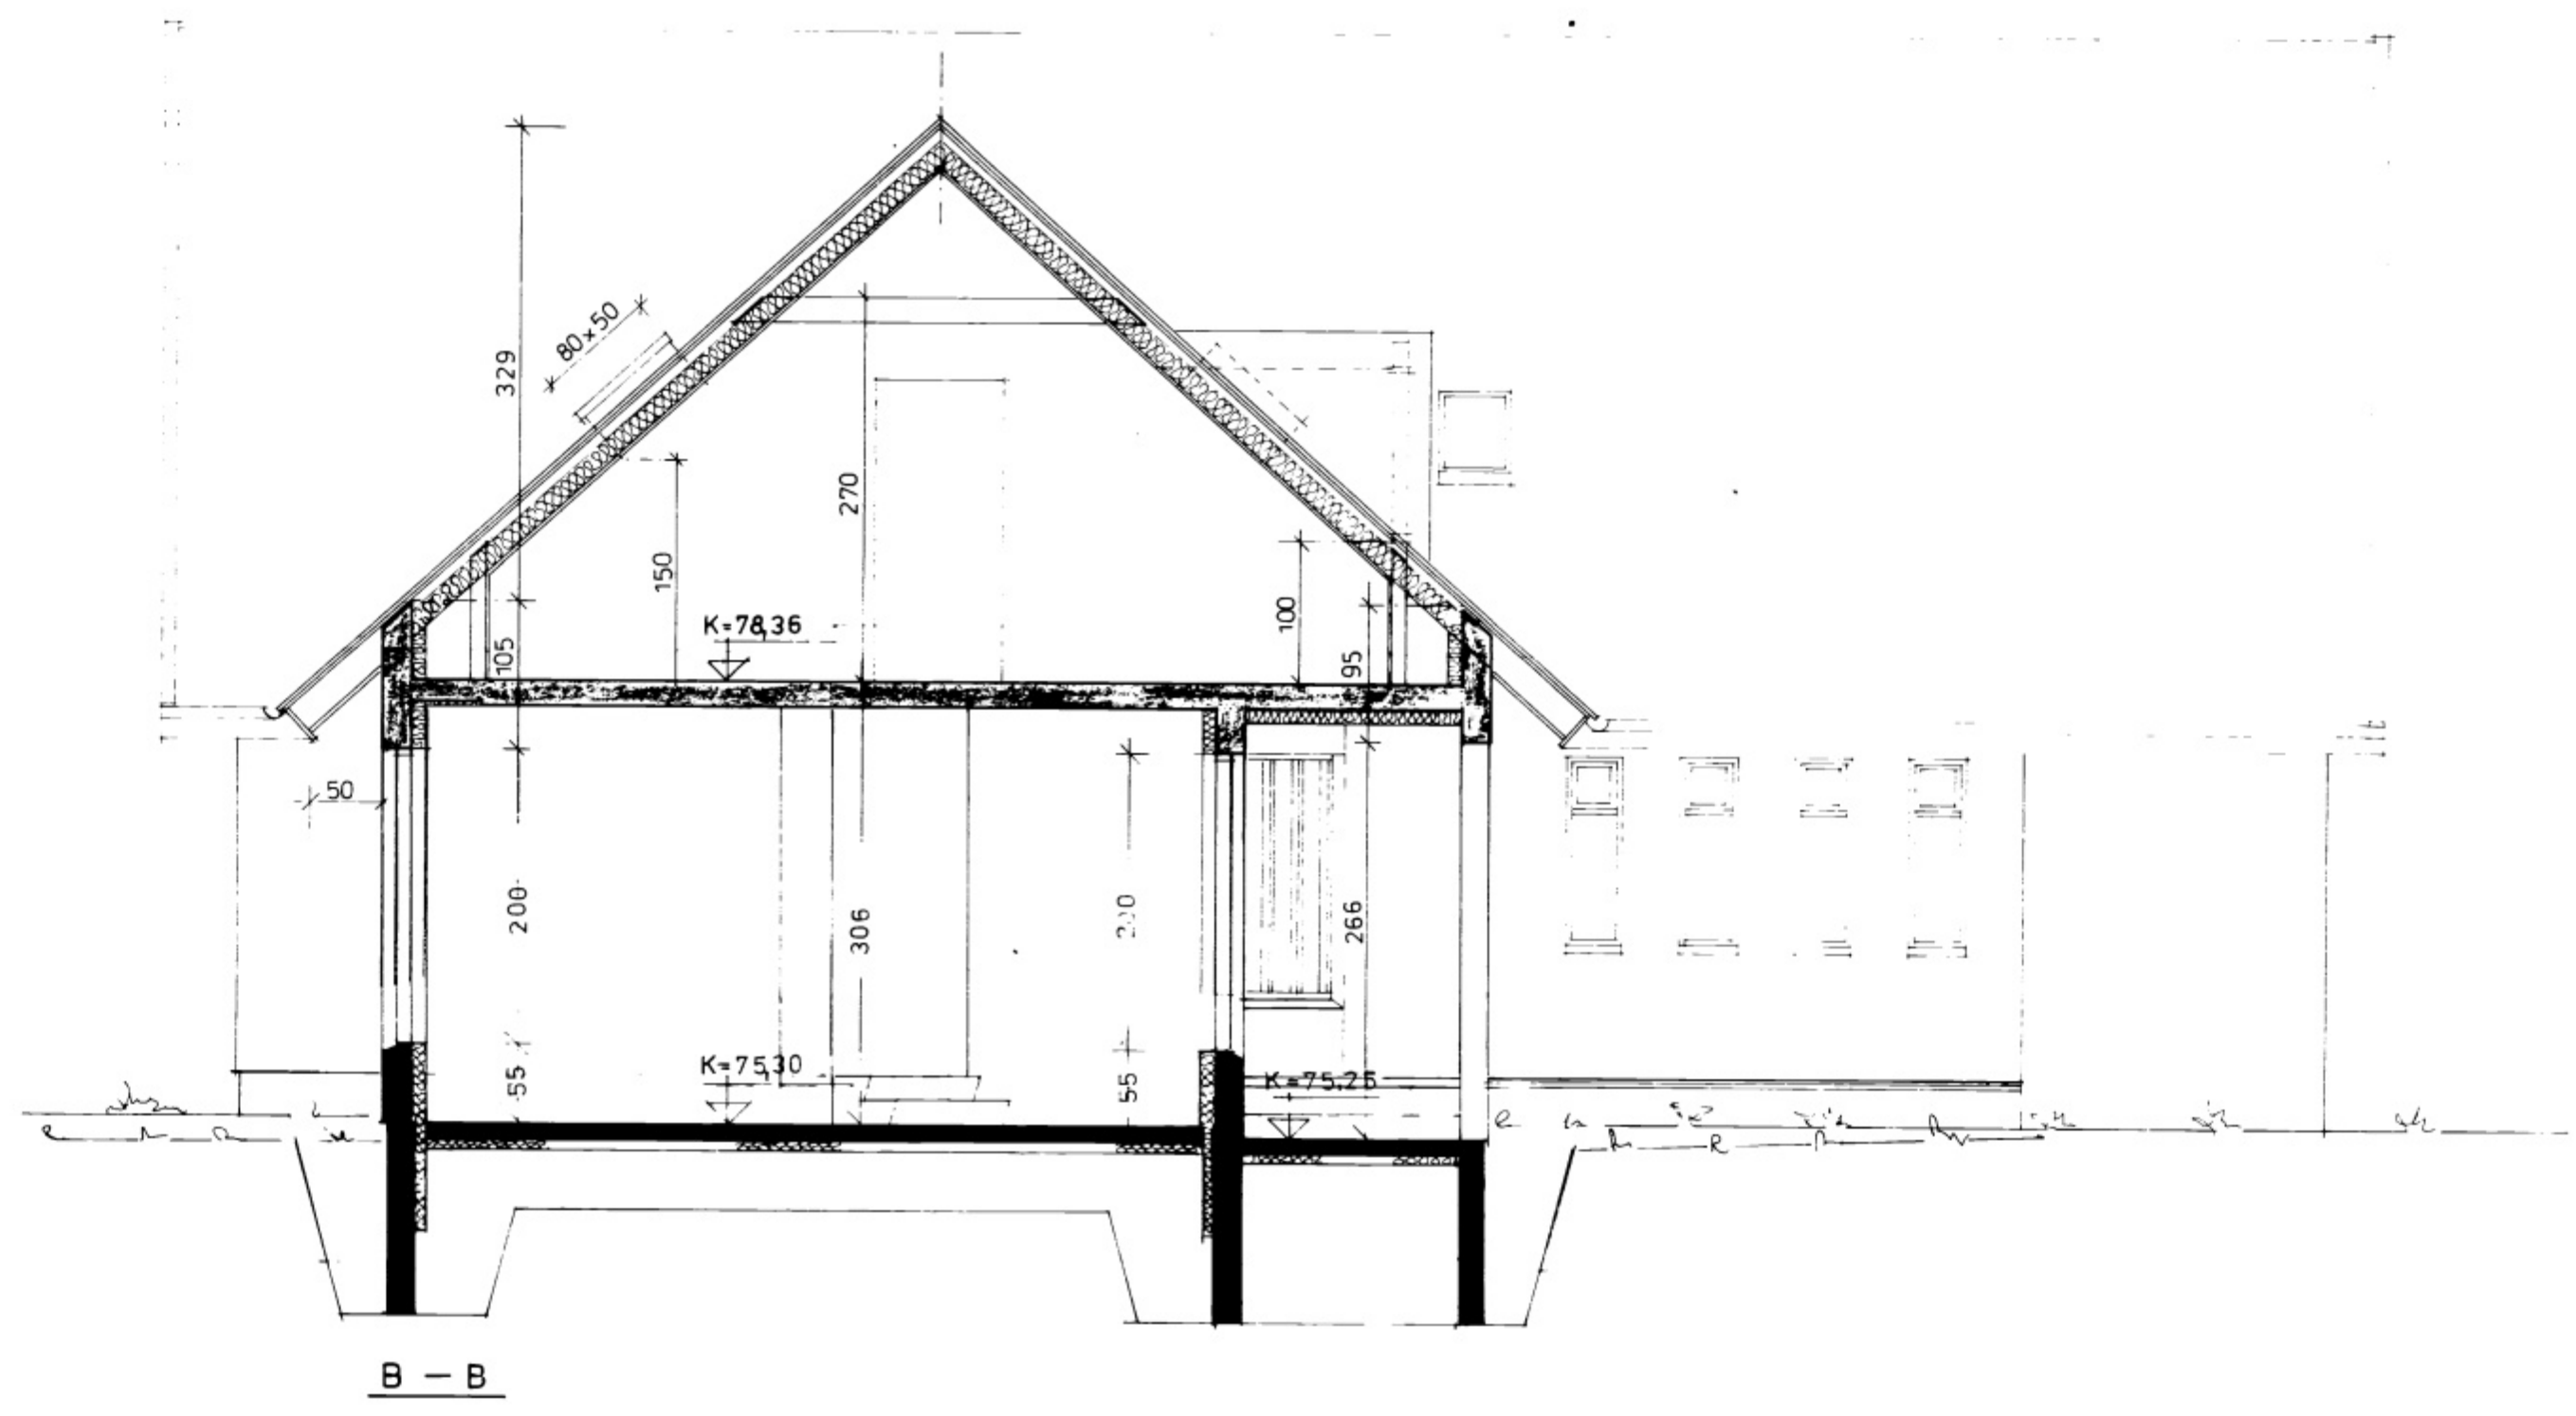

5983

6-3-81
Valur Pjetsson

ATH
BURDARVIRKI SJA TEIKN VERFR.

KVARDI Teiknistofa Skúlatúni 6, 3.h. Reykjavík Símar (91) 2991 og (91) 14185

| | | | | |
|----------|--------------------------------|--------|----------|------------------|
| VERKEFNI | SMÁRAGATA 28 VESTMANNAEYJUM | KVARDI | 1:50 | VERK NR. |
| | | DAGS. | JULI 81 | TÝPA NR. R-17 |
| HEITI | SNEIDING C-C OG B-B. | TEIKN. | H.P. GG. | TEIKN.NR. |
| | | REIKN. | | V-4 |