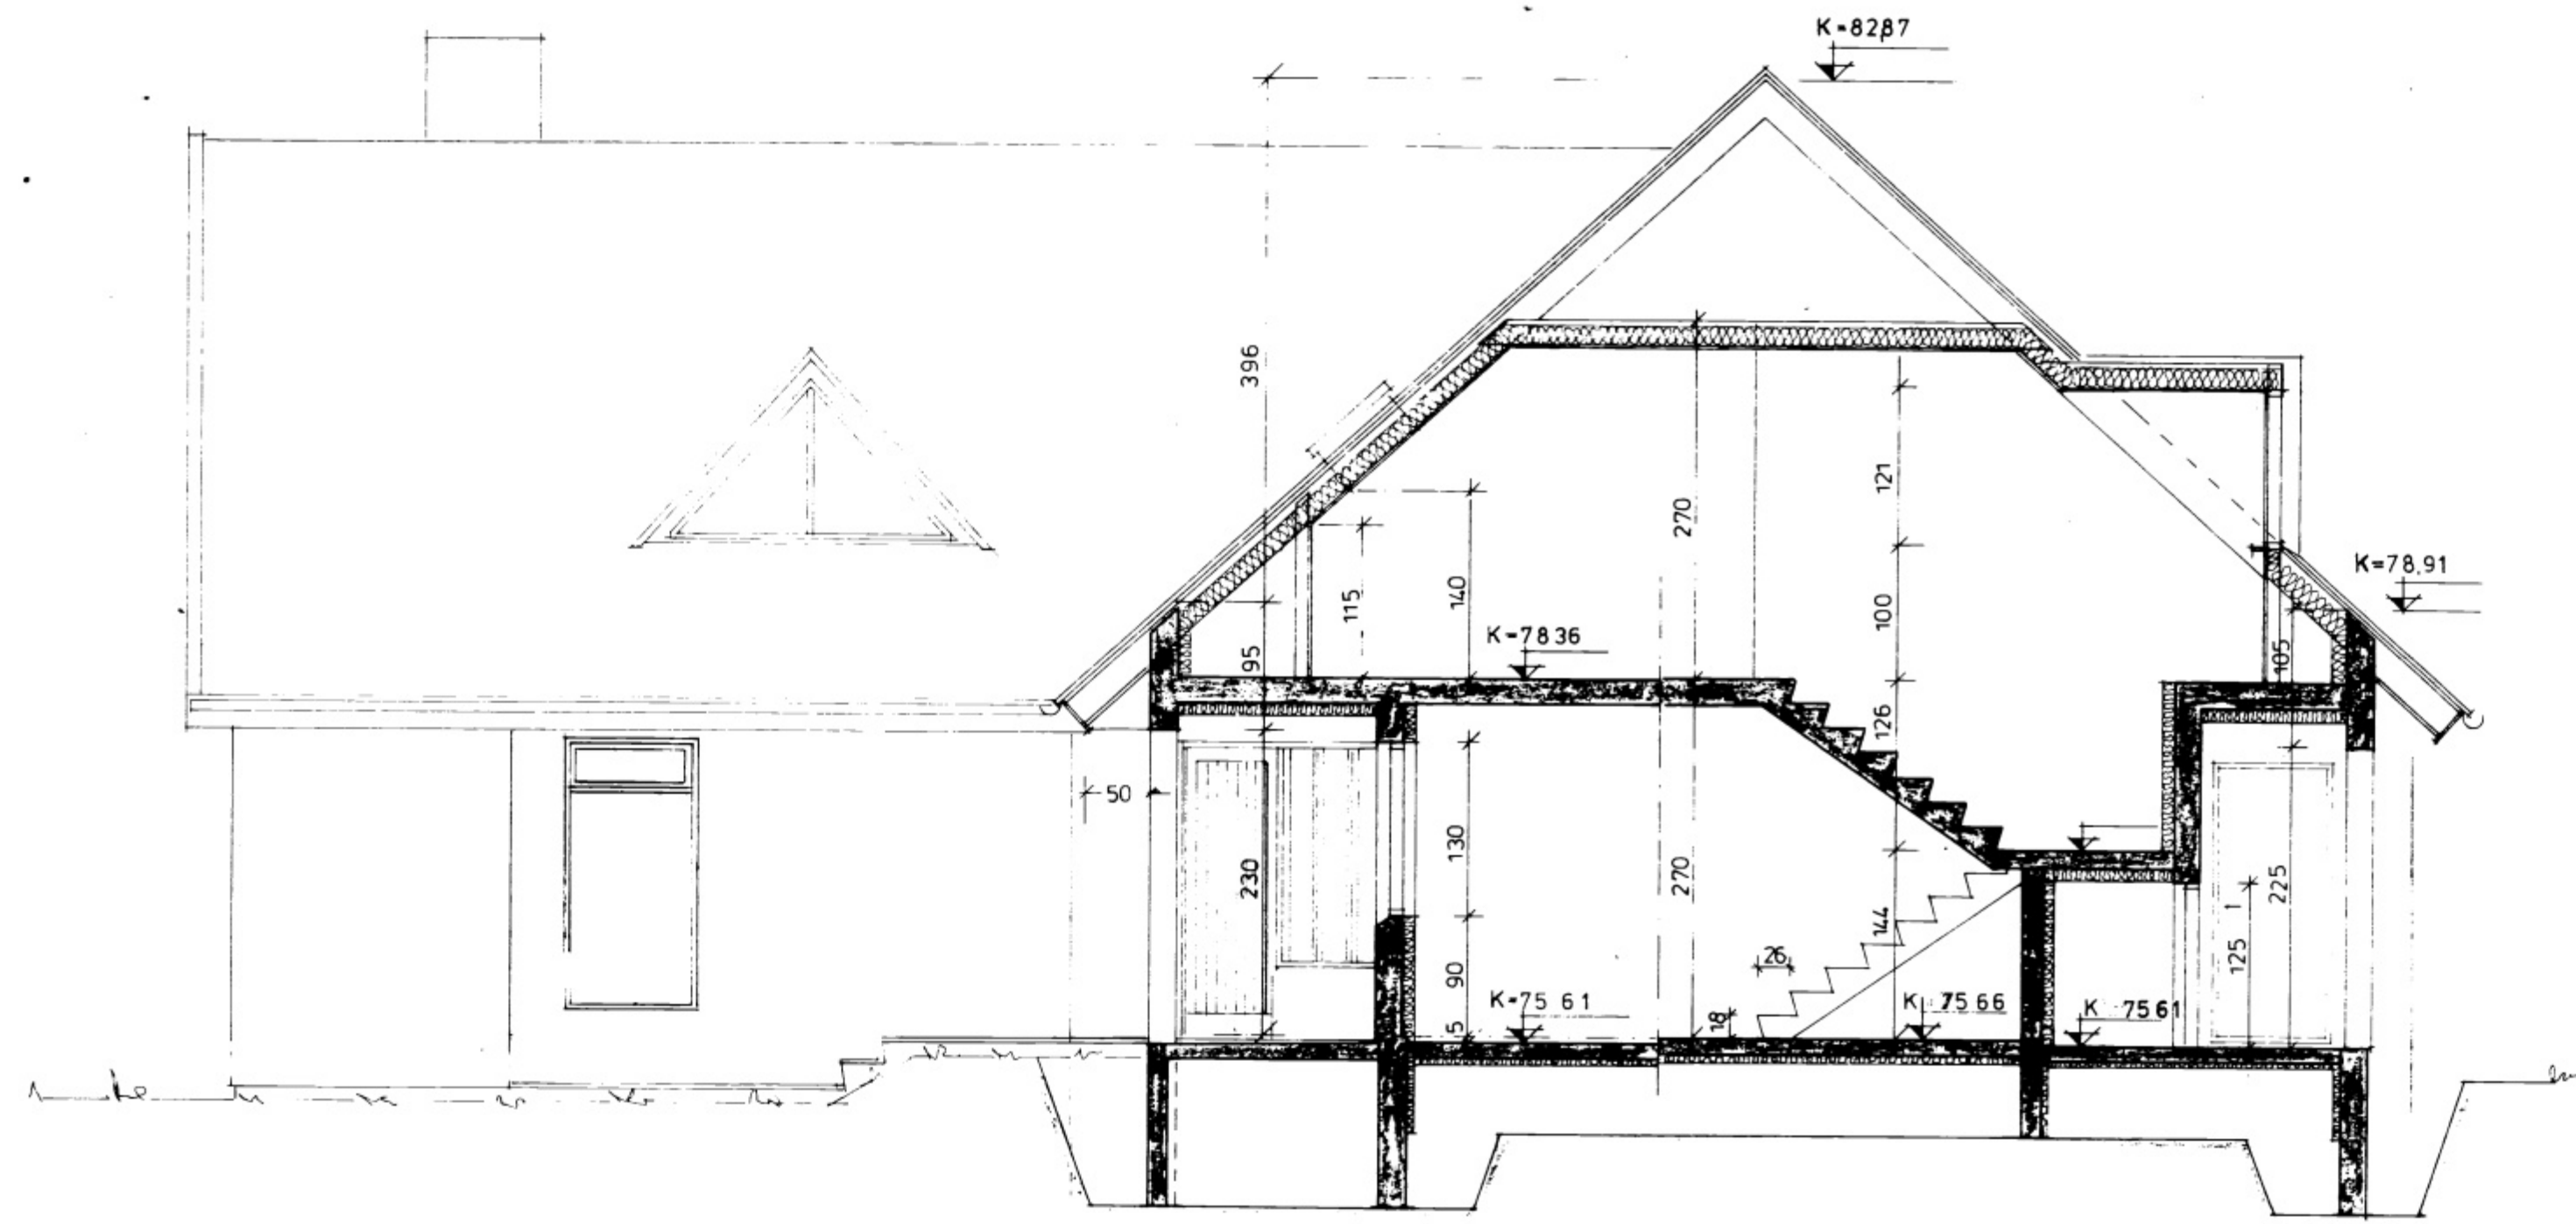

5982

SAMÞYKNI
6-3-81
BYGGINGAFULLTRÚNNI
Valdur Proffinn

SNID A-A

KVARDI Teiknistofa Skúlatúni 6, 3.h. Reykjavík Simar (91) 2591 og (91) 14185

VERKEFNI	SMARAGATA 28 VESTMANNAEYJUM	KVARDI	1:50	VERK NR.
HEITI	SNEIÐING A-A	DAGS.	AGUST 81	TÝPA NR. R-17
		TEIKN.	H.P. GG.	TEIKN.NR.
		REIKN.		V-3