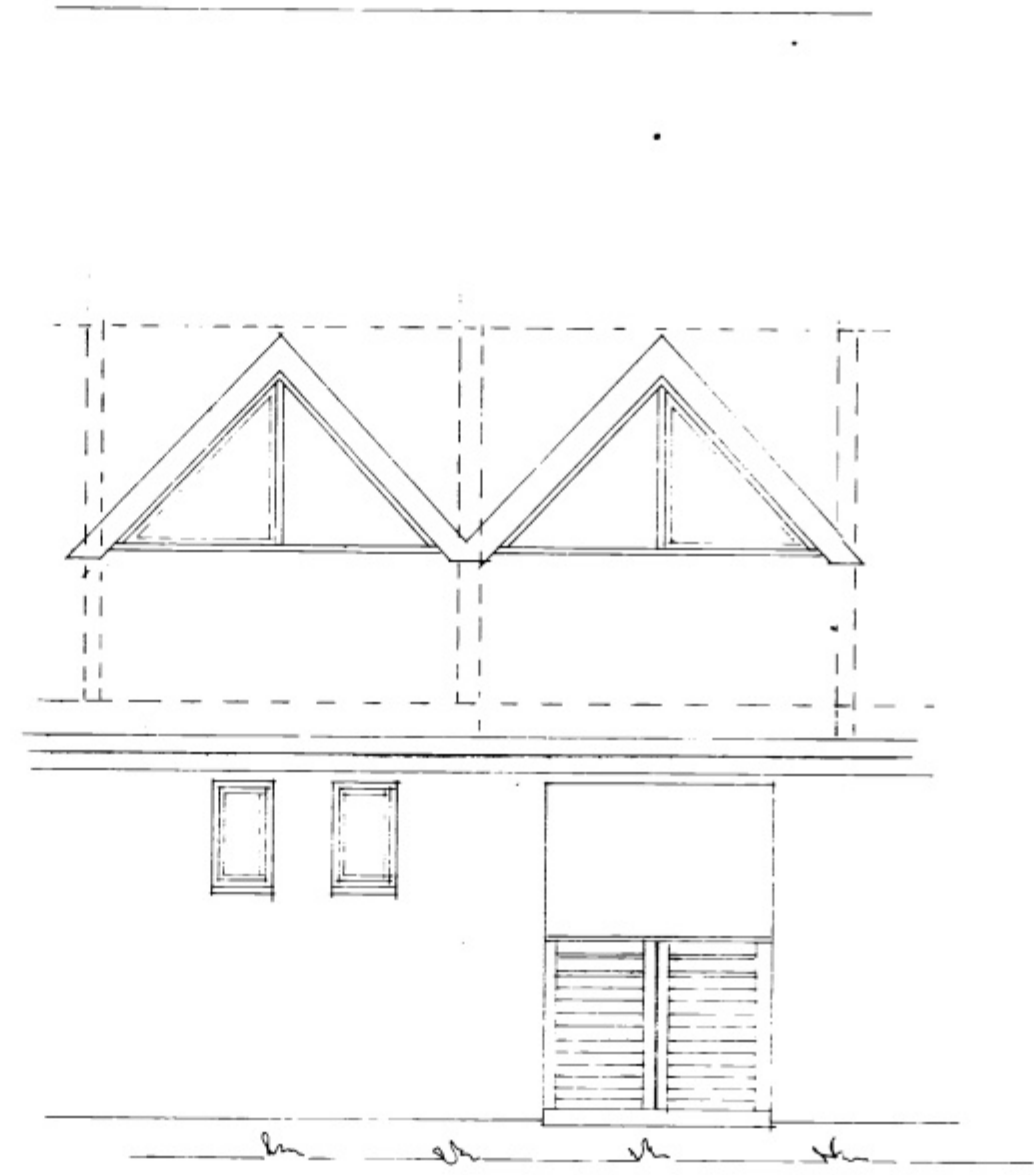

5982

SAMÞYKNI
6-3-81
BYGGINGAFULLTRÚNNI
Valdur Proffinn

SNID A-A

KVARDI Teiknistofa Skúlatúni 6, 3.h. Reykjavík Simar (91) 2591 og (91) 14185

VERKEFNI	SMARAGATA 28 VESTMANNAEYJUM	KVARDI	1:50	VERK NR.
HEITI	SNEIÐING A-A	DAGS.	AGUST 81	TÝPA NR. R-17
		TEIKN.	H.P. GG.	TEIKN.NR.
		REIKN.		V-3