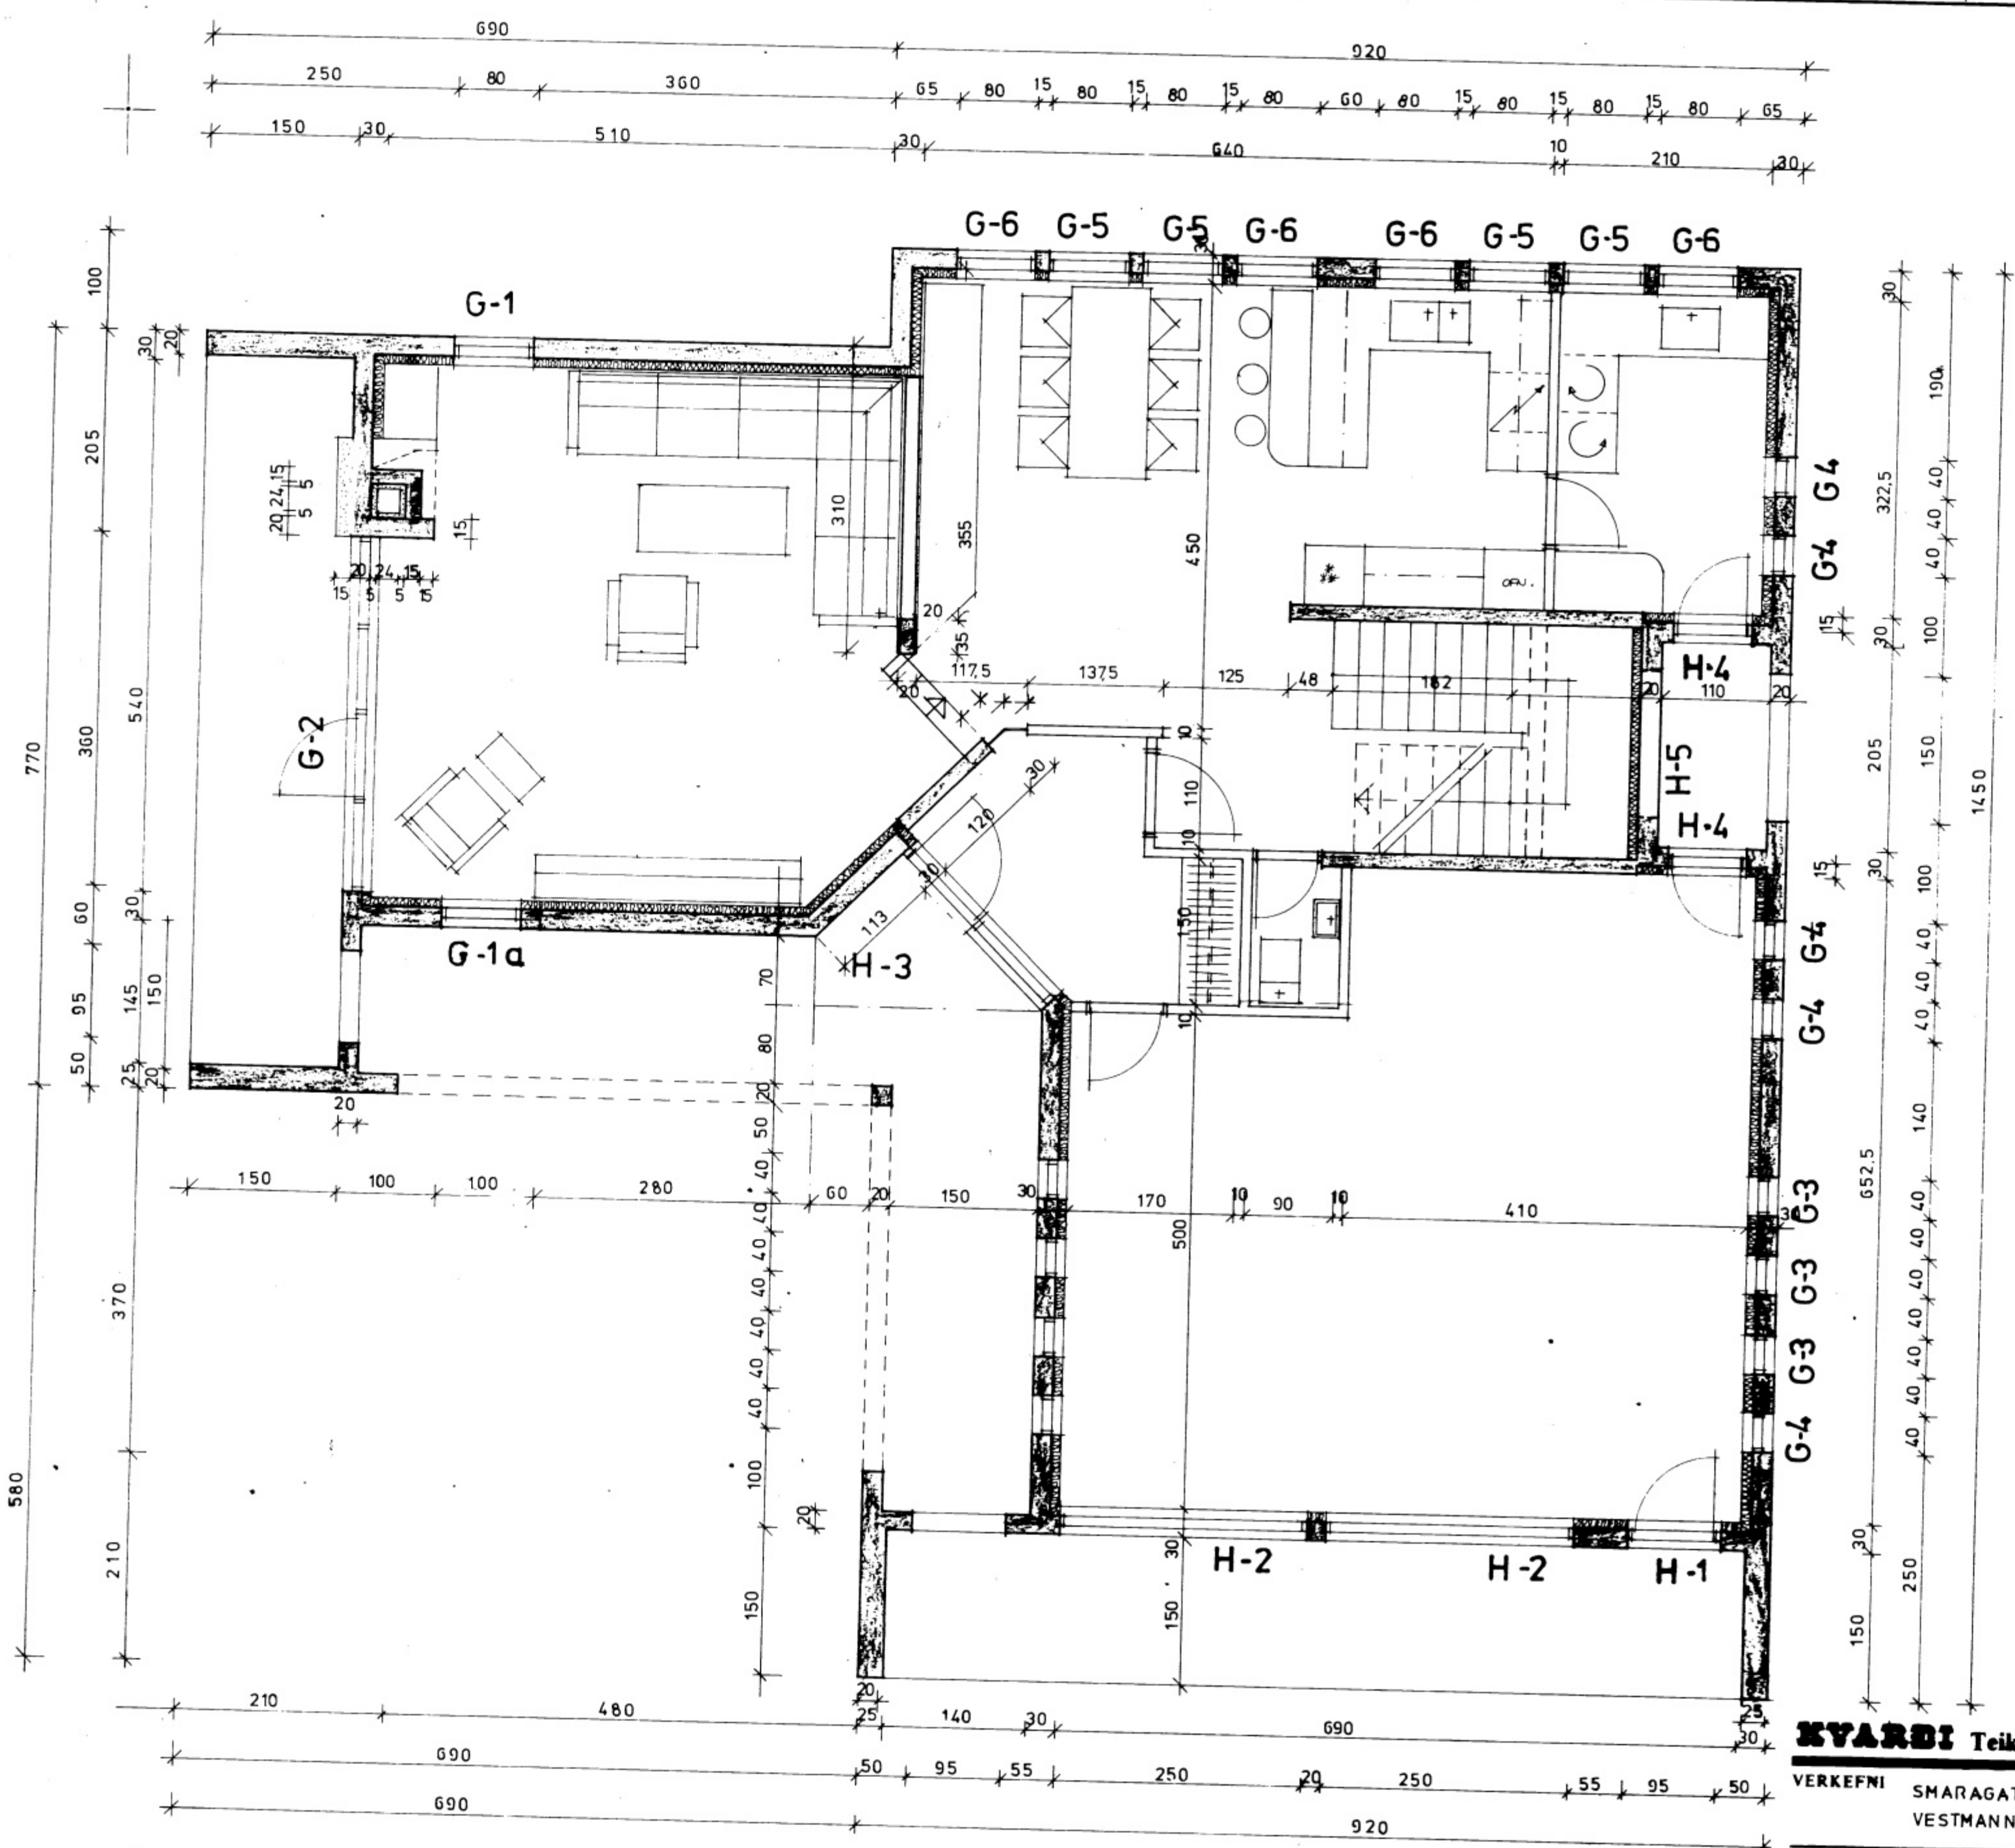

5981

6-3-81  
 HANNA G. G. G.  
 Vallur Brodjomann

**KVARDI** Teiknistofa Skúlatúni 6, 3.h. Reykjavík Símar (91) 2541 og (91) 14185

VERKEFNI	SMARAGATA 28 VESTMANNAEYJUM	KVARDI	1:50	VERI NR.	8102
HEITI	GRUNNMYND 1.HÆÐ	DAGS.	APRIL 81	TYPANR.	R-17
		TEIKN.	H.P. G.G.	TEIKNNR.	V-2
		REIKN.			