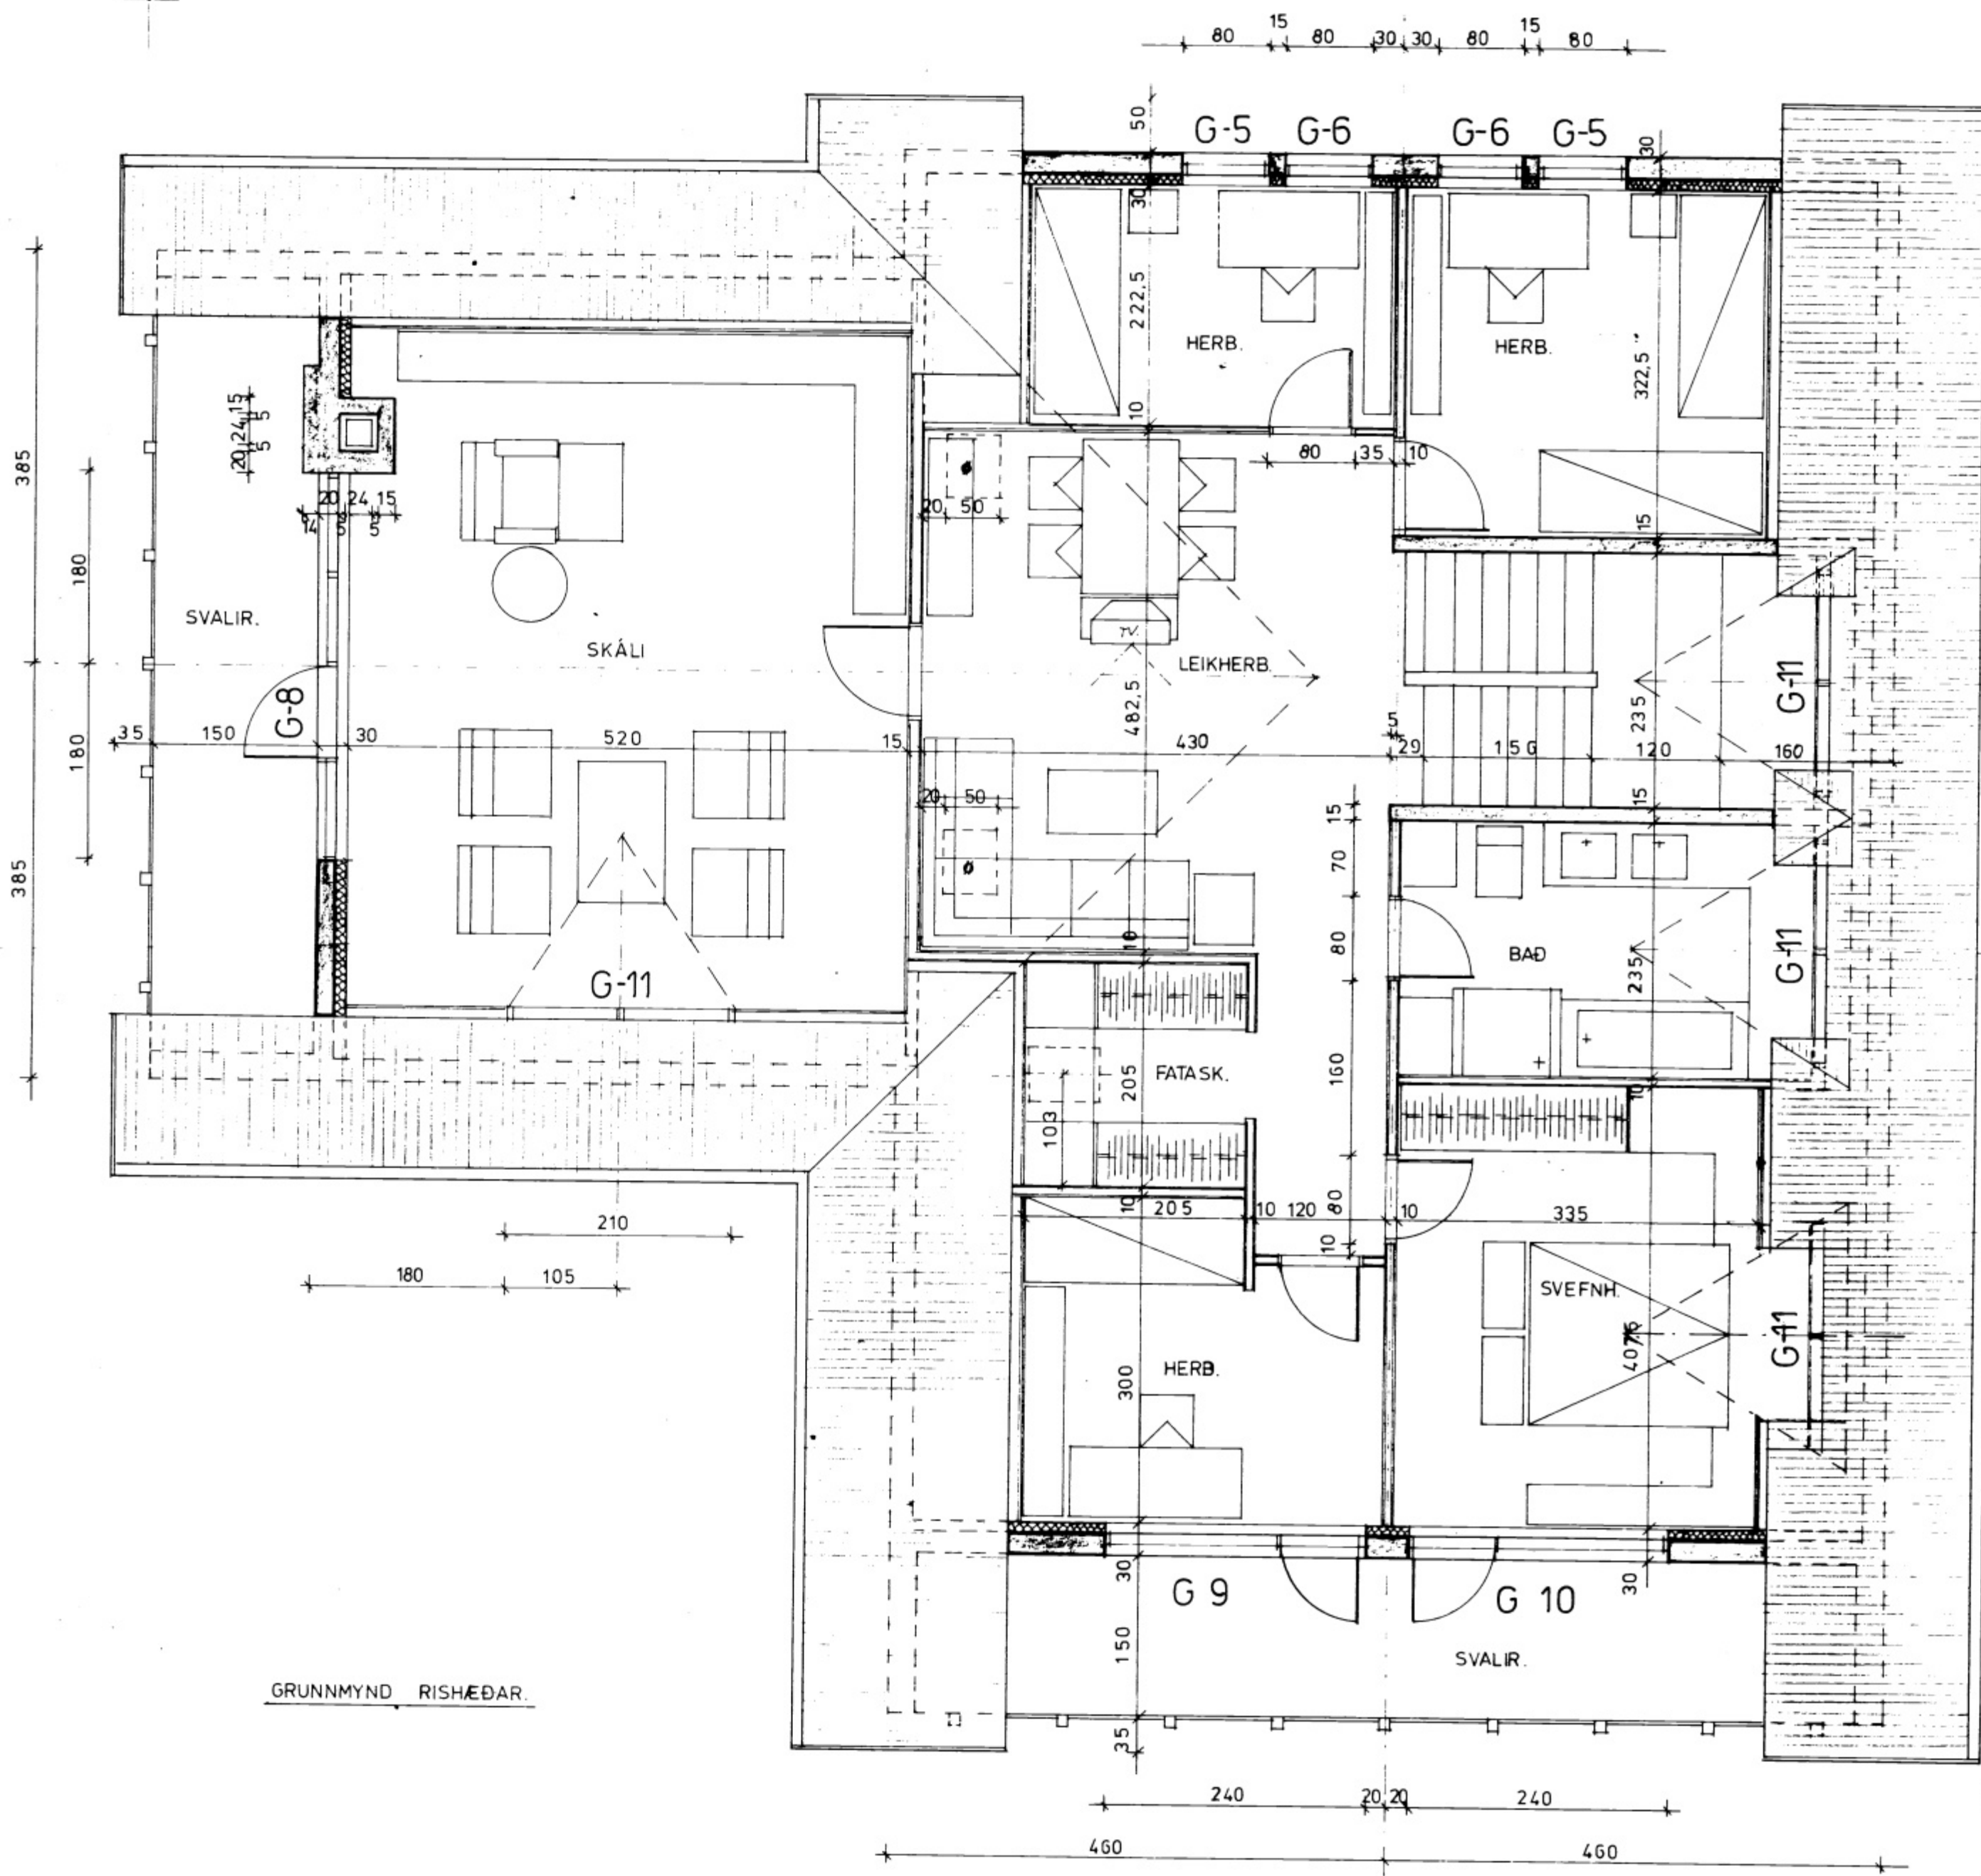

5980

SAMÞYKKT | BYGGINGAENEIPL
 6-3-81
 BYGGINGAFULLTÖLN | VESTMANNAEYJUM
Jón Þorgerður

Ø = OPNANLEGUR ÞAKGLUGGI

GRUNNMYND RISHÆÐAR.

KVARDI Teiknistofa Skúlatúni 6, 3.h. Reykjavík Simar (91) 25491 og (91) 14185