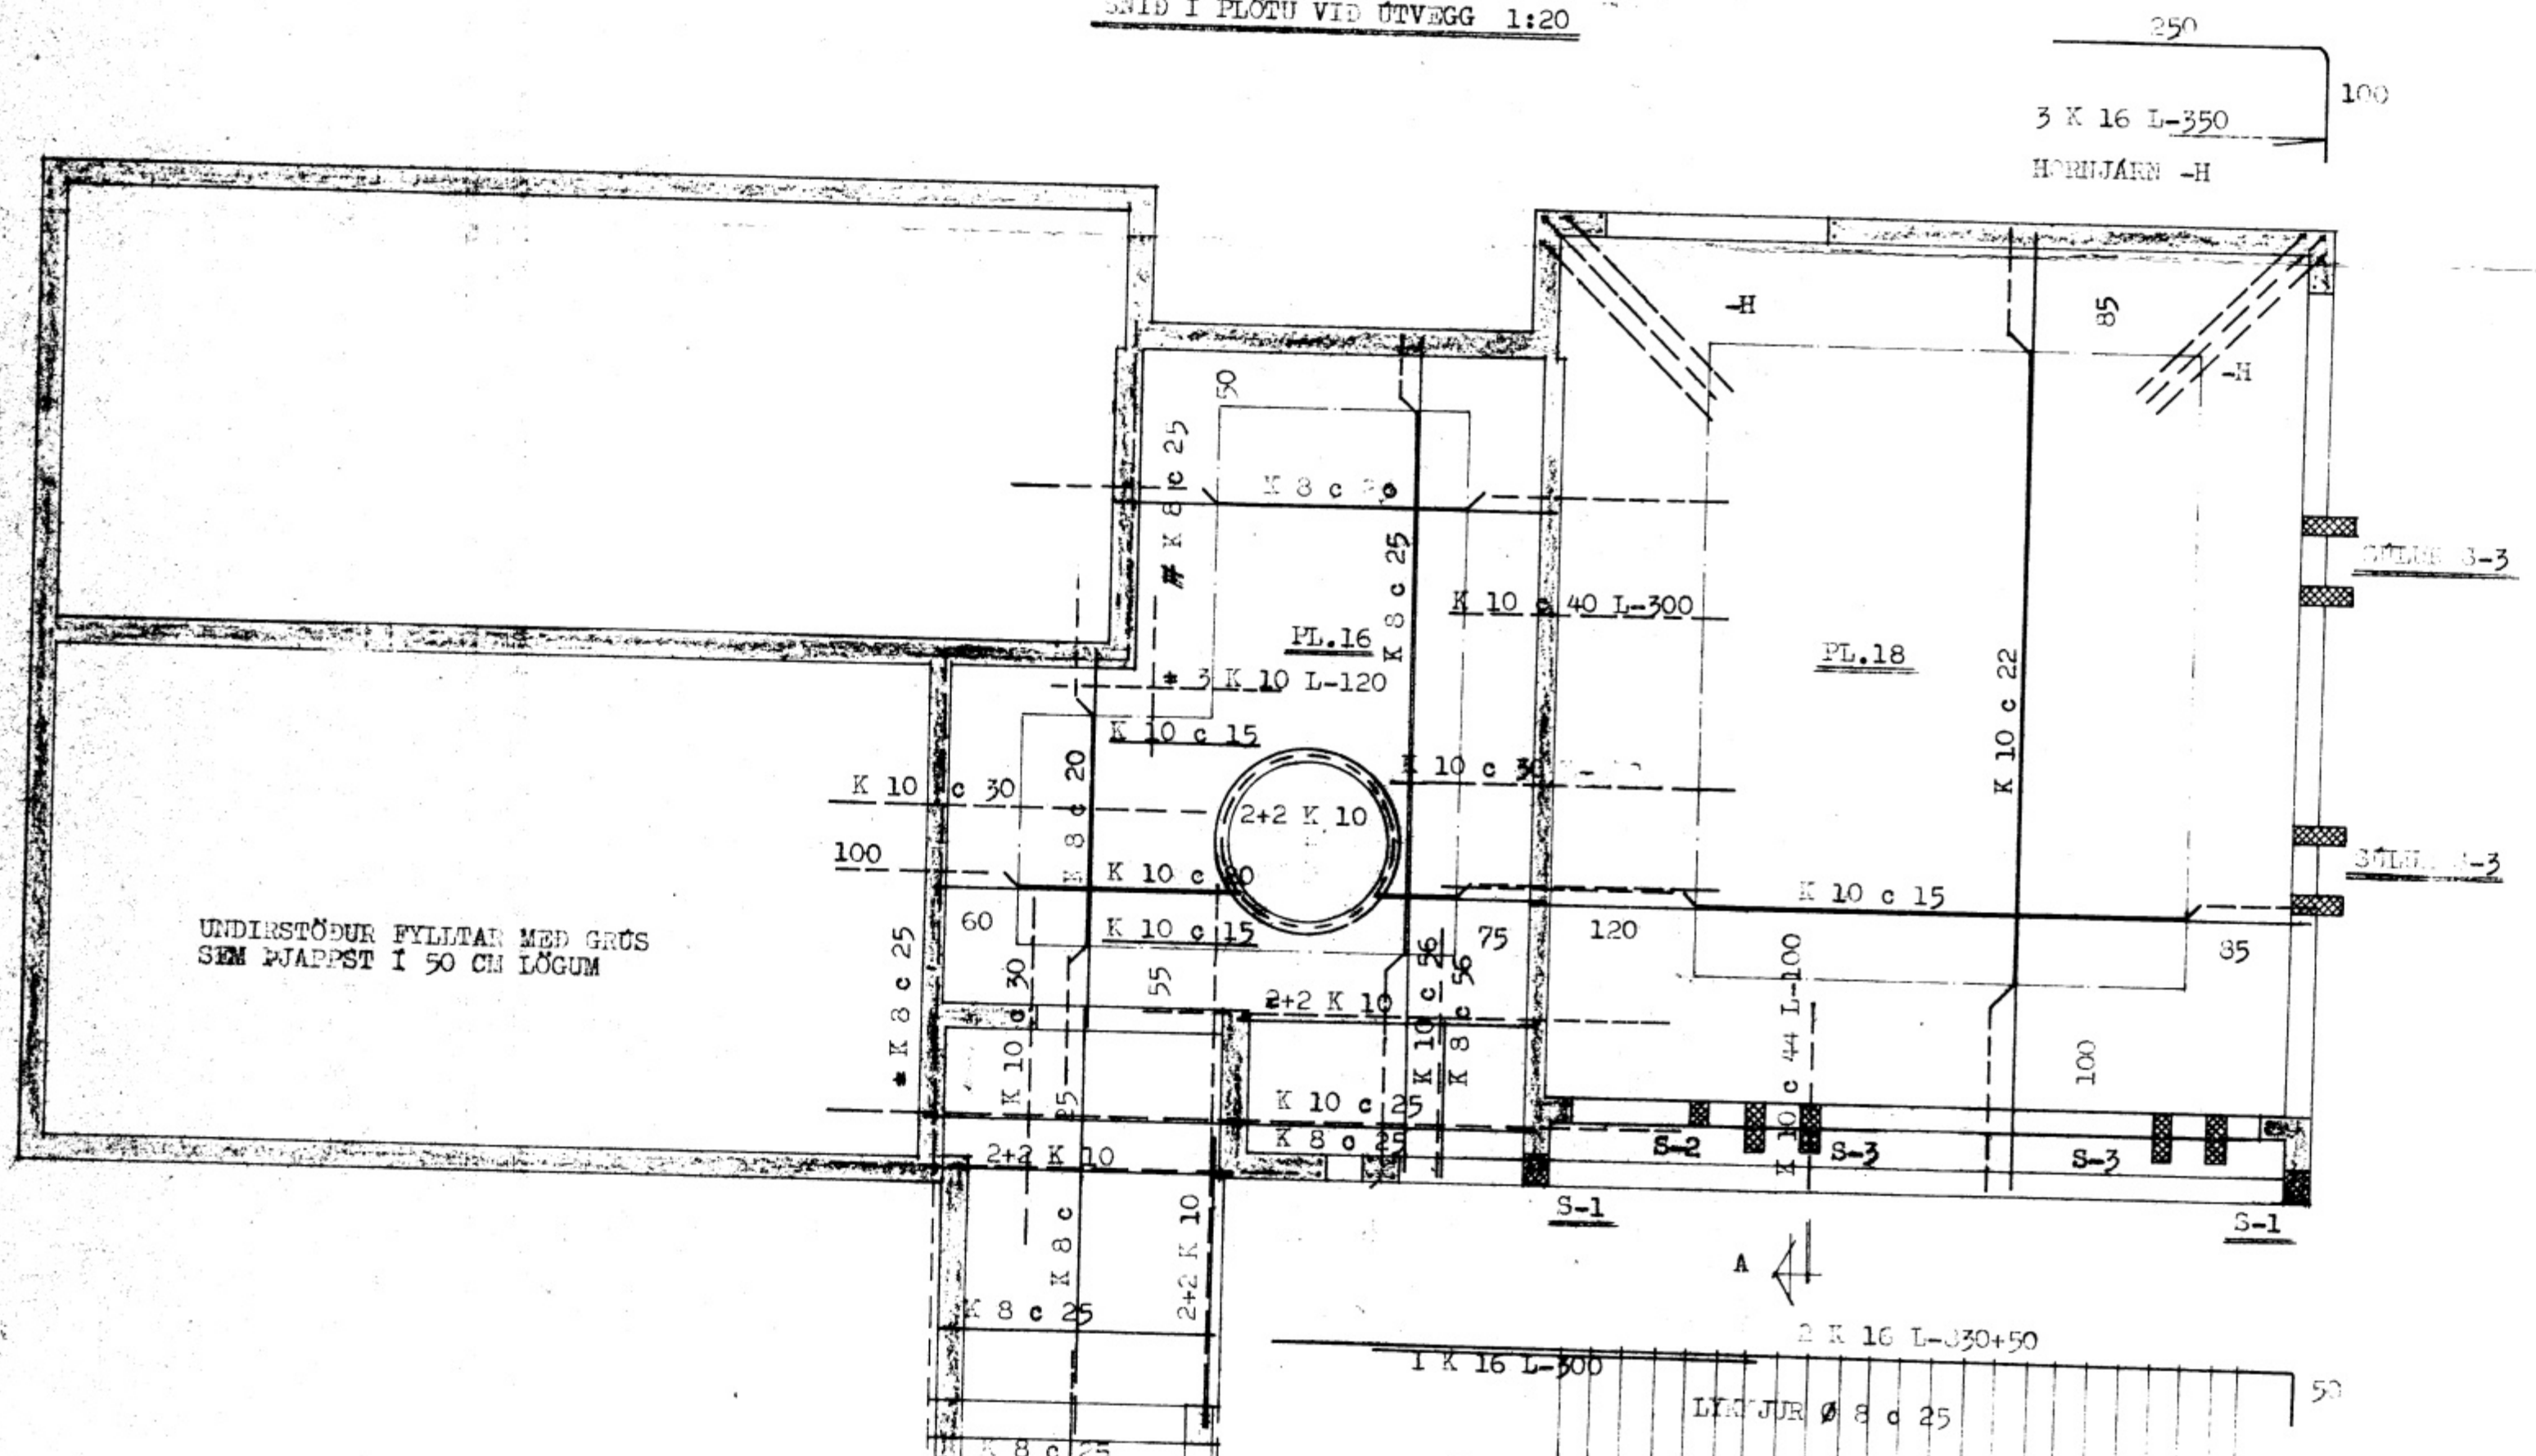

5948

SNID - A 1:20

SNID I PLÖTU VÍÐ ÚTVEGG 1:20

SÚLA S-1 1:20

SÚLA S-2 1:20

SÚLA S-3 1:20

**SKYLI LIGGA:**  
 STEYPUGRI S-160 Í VEGGI OG PLÖTU  
 STEYPUSTYRJA STÁL, KS 40 16 KT -K  
 ST 37 16 KT -Ø  
 UNDIR OG UPPMÍÐ GLUGGUM KOMA 2 K 10, ENN Í  
 VEGGINDA OG UPPMÍÐ BYRUM. YFIR BYRUM OG GLUGGA  
 KOMA 2 K 12 (3 K 10) SEMA AÐ A S SÍÐI ÖÐRU.  
 JÄRN BÍS Í GANGA MÍN. ST 70 CM ÚT BYRIR ÖÐRU, SVA  
 HEIL UM ÞEIRRI ÖP.