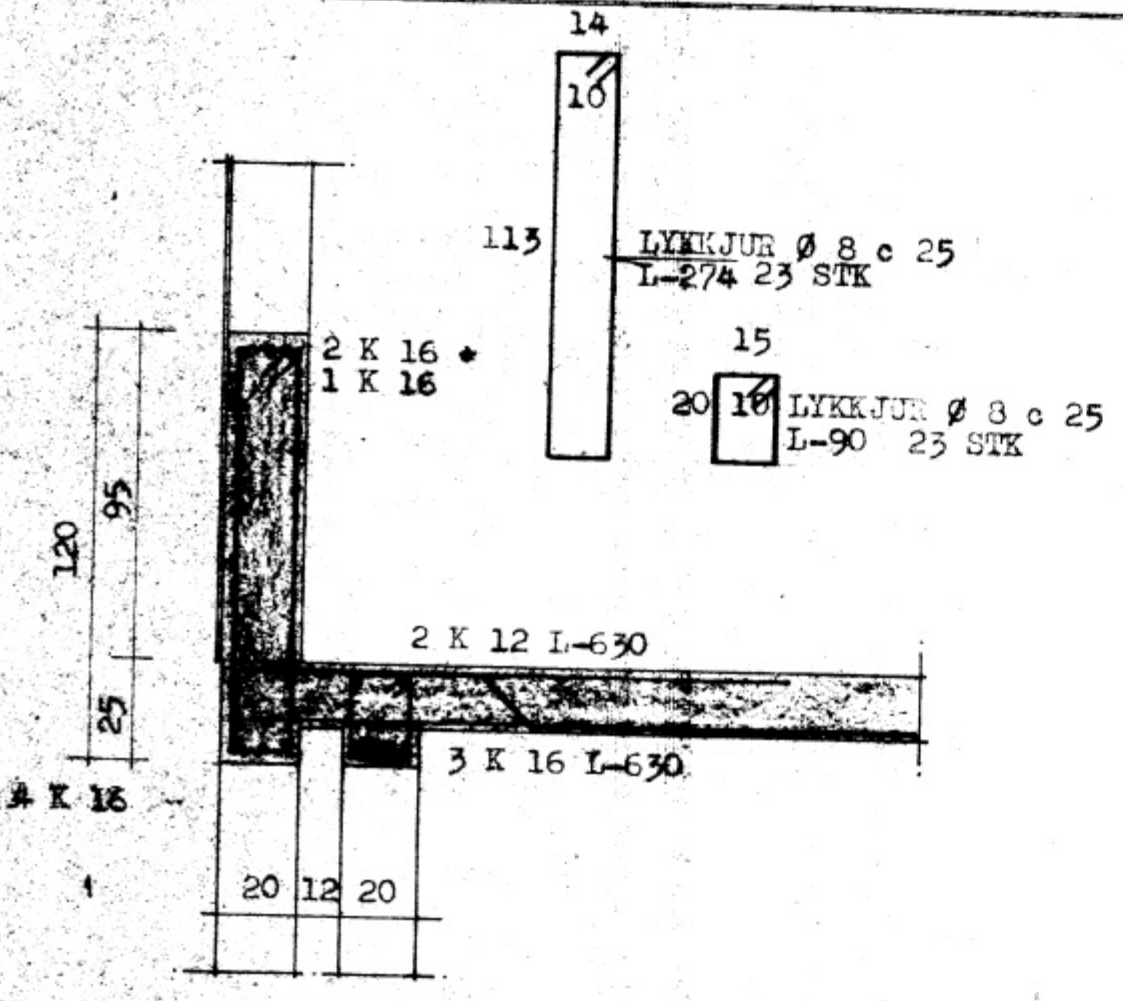

5948

SNID - A 1:20

SNID I PLÖTU VÍÐ ÚTVEGG 1:20

SÚLA S-1 1:20

SÚLA S-2 1:20

SÚLA S-3 1:20

**SKYLI LIGGA:**  
 STEYPUGRI S-160 Í VEGGI OG PLÖTU  
 STEYPUSTYRJA STÁL, KS 40 16 KT -K  
 ST 37 16 KT -Ø  
 UNDIR OG UPPMÍÐ GLUGGUM KOMA 2 K 10, ENN Í  
 VEGGINDA OG UPPMÍÐ BYRUM. YFIR BYRUM OG GLUGGA  
 KOMA 2 K 12 (3 K 10) SEMA AÐ A S SÍÐI ÖÐRU.  
 JÄRN BÍS Í GANGA MÍN. ST 70 CM ÚT BYRIR ÖÐRU, SVA  
 HEIL UM ÞEIRRI ÖP.