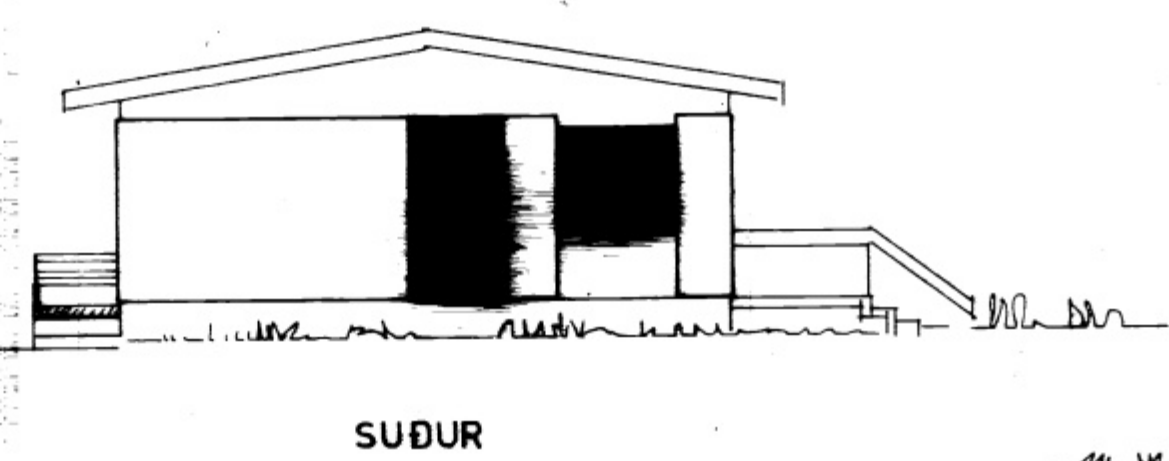

NÝR GLUGGI UNDIR FYRIRHUGAÐAR SVALIR,  
h x l 70x180cm HÆÐ UNDIR GLUGGA FRÁ NEDRA  
GÓLFI 155 cm  
SVALARTRÖPPUR VERÐA ÚR TIMBRI

SMÁRAGATA 16	
SVALIR OG GLUGGI	
Lýfud Lýfud 26.08.81	Lýfudsson MTF