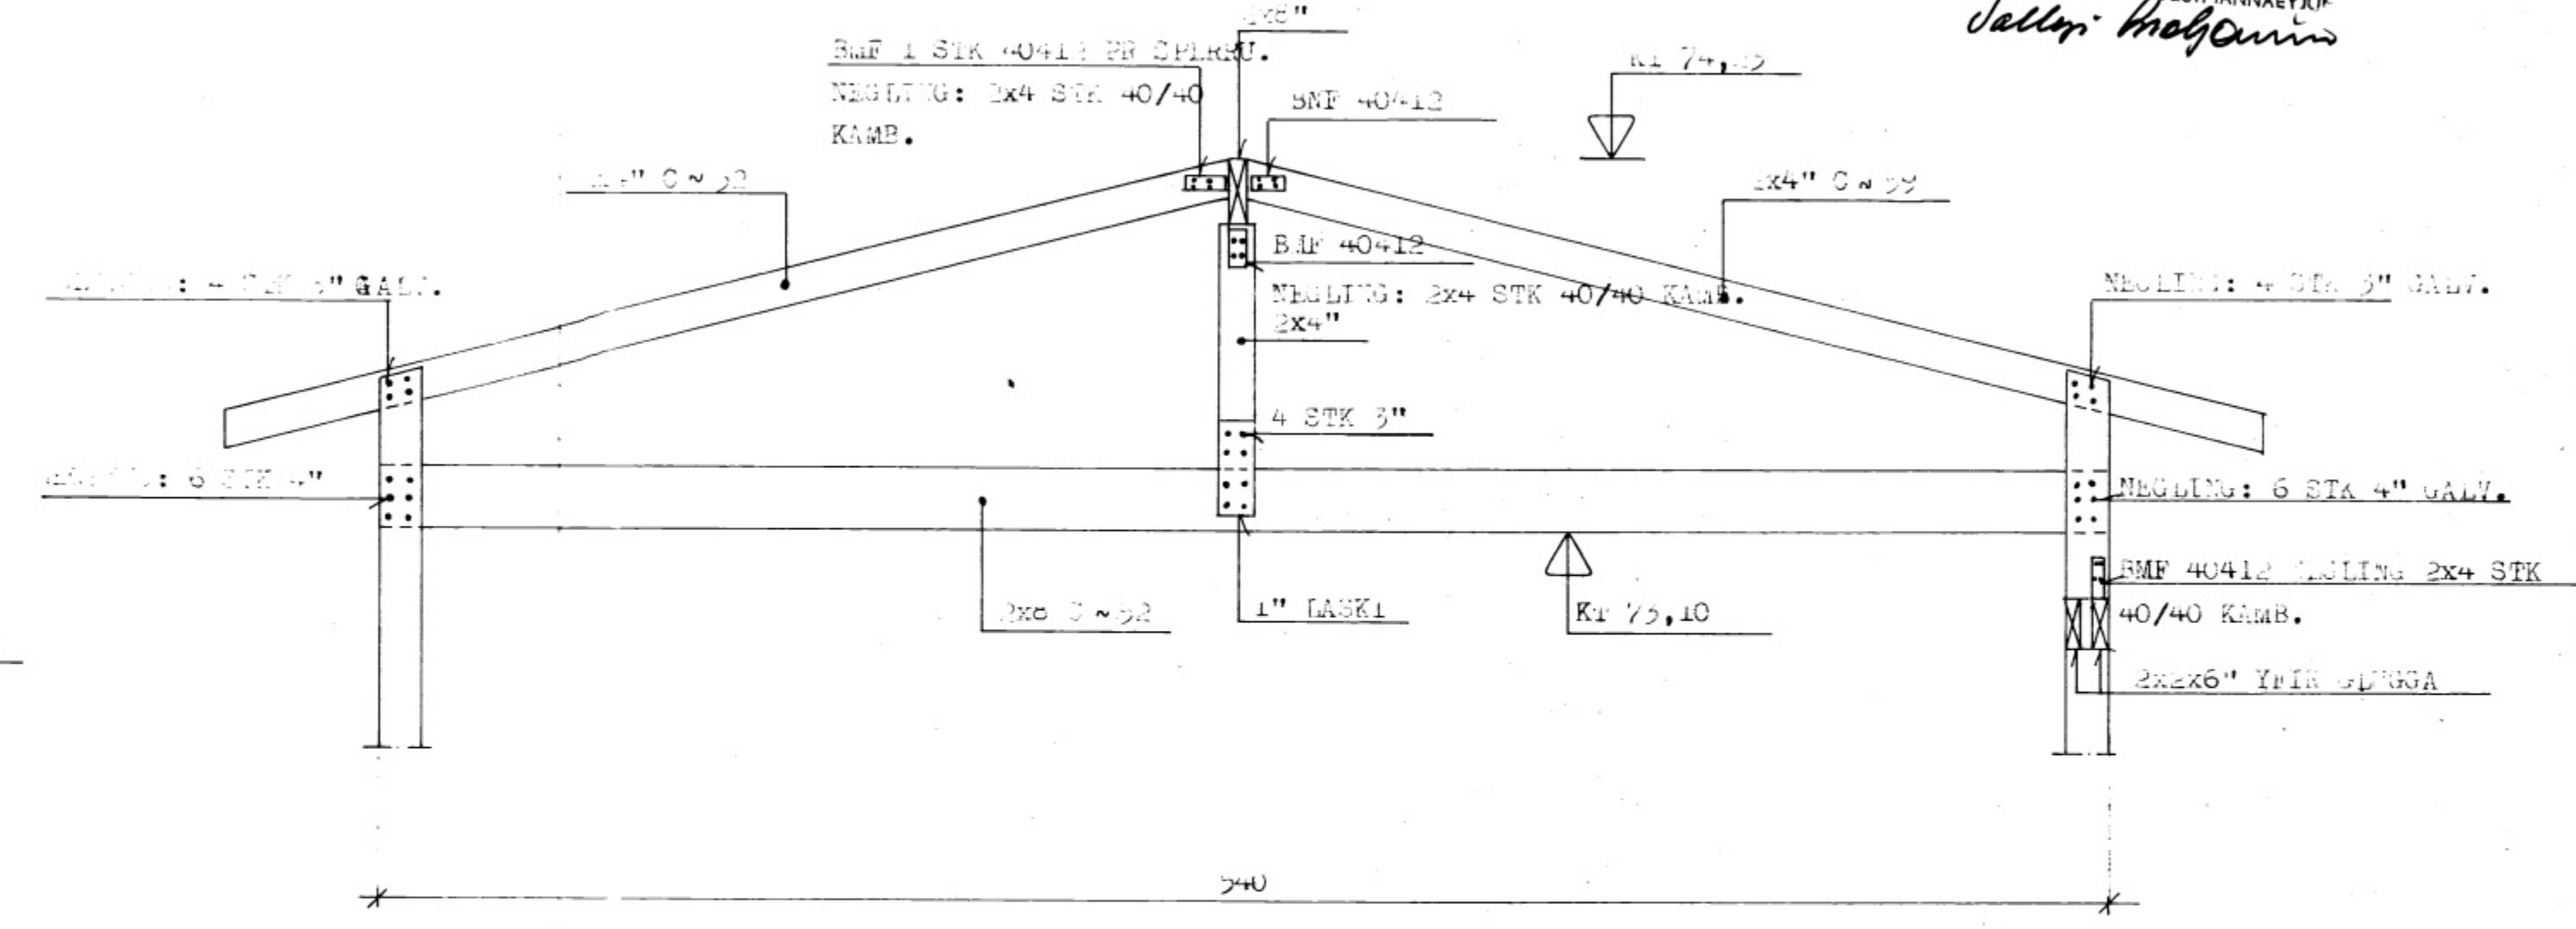

572

LAMPYKKI BYGGINGAERND
23.5.80
BYGGINGAULLTRUNN WESTMANNAEYAR
Jetta Magnúsdóttir

VERKEFNI SMÁRAGATA 7	MÁL 1:0	DAGS. BR.
	TEIKN. 3.2.7 1981.	VERK NR. 20
TIMBURFARKI SMEYNDIR & SNI.	REIKN.	TEIKN NR. 1,05
	BAMP. ap	
GUÐNI ÞÓRDARSON	SKÚLATÚNI 6, 3 hæð.	SÍMI 14185