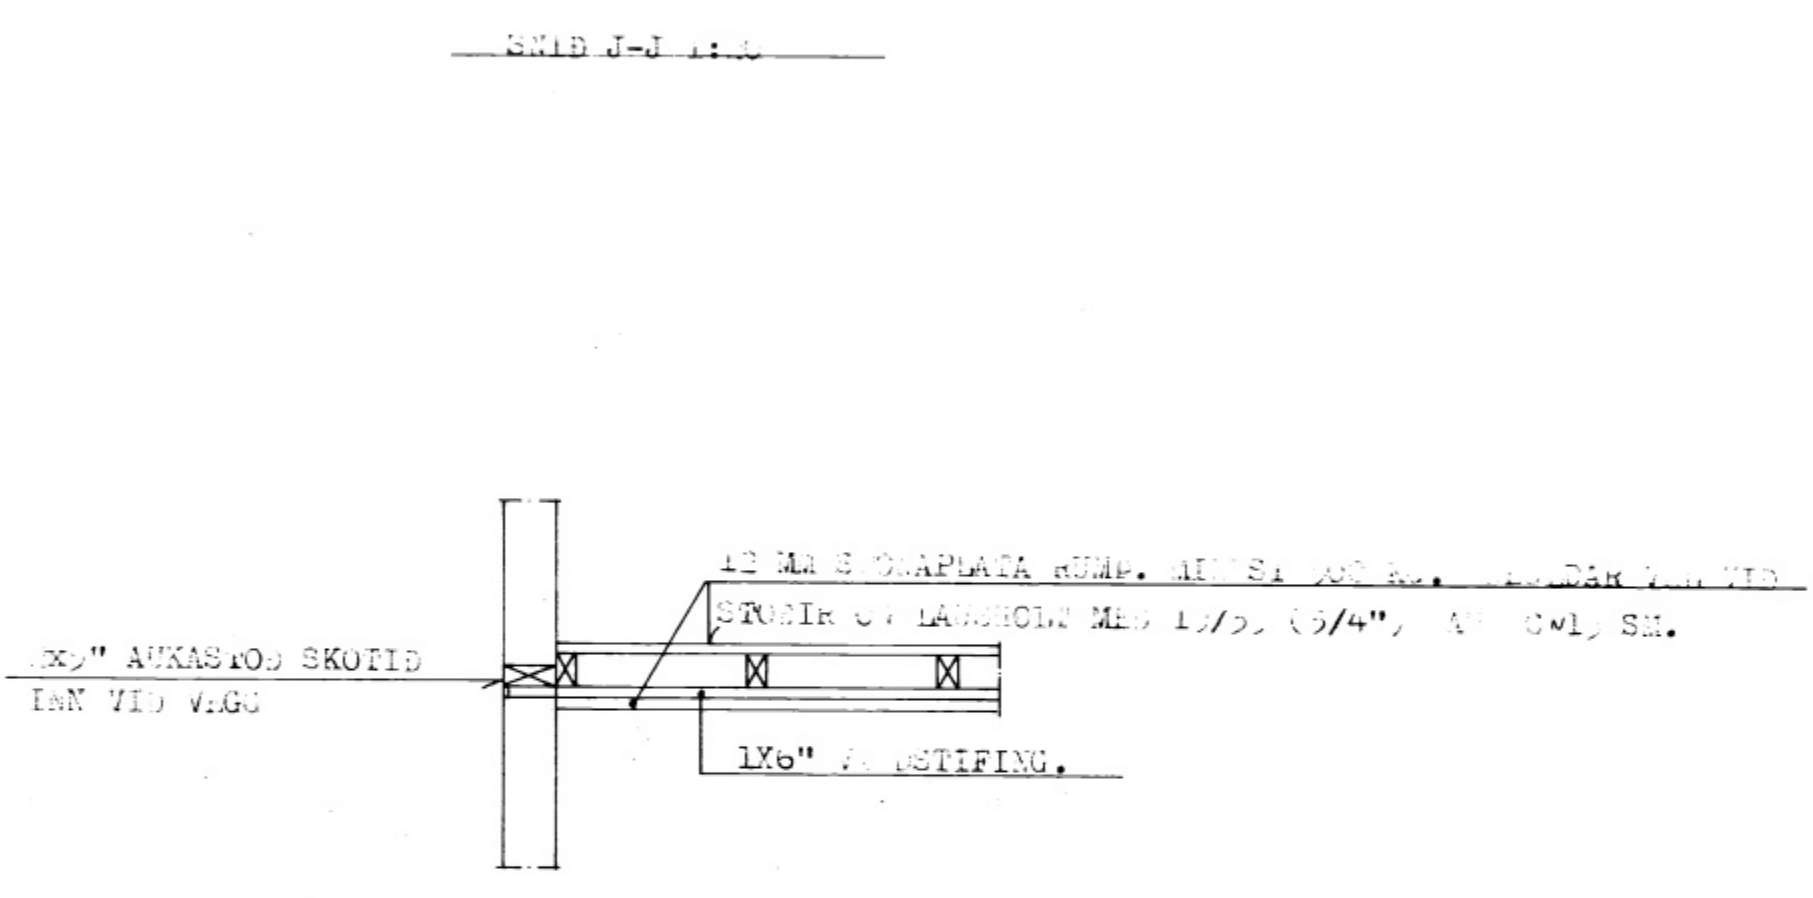

572

LAMPYKKI BYGGINGAERND
23.5.80
BYGGINGAULLTRUNN WESTMANNAEYAR
Jetta Magnúsdóttir

VERKEFNI SMÁRAGATA 7	MÁL 1:0	DAGS. BR.
	TEIKN. 3.2.7 1981.	VERK NR. 20
TIMBURFARKI SMEYNDIR & SNI.	REIKN.	TEIKN NR. 1,05
	BAMP. ap	
GUÐNI ÞÓRDARSON	SKÚLATÚNI 6, 3 hæð.	SÍMI 14185