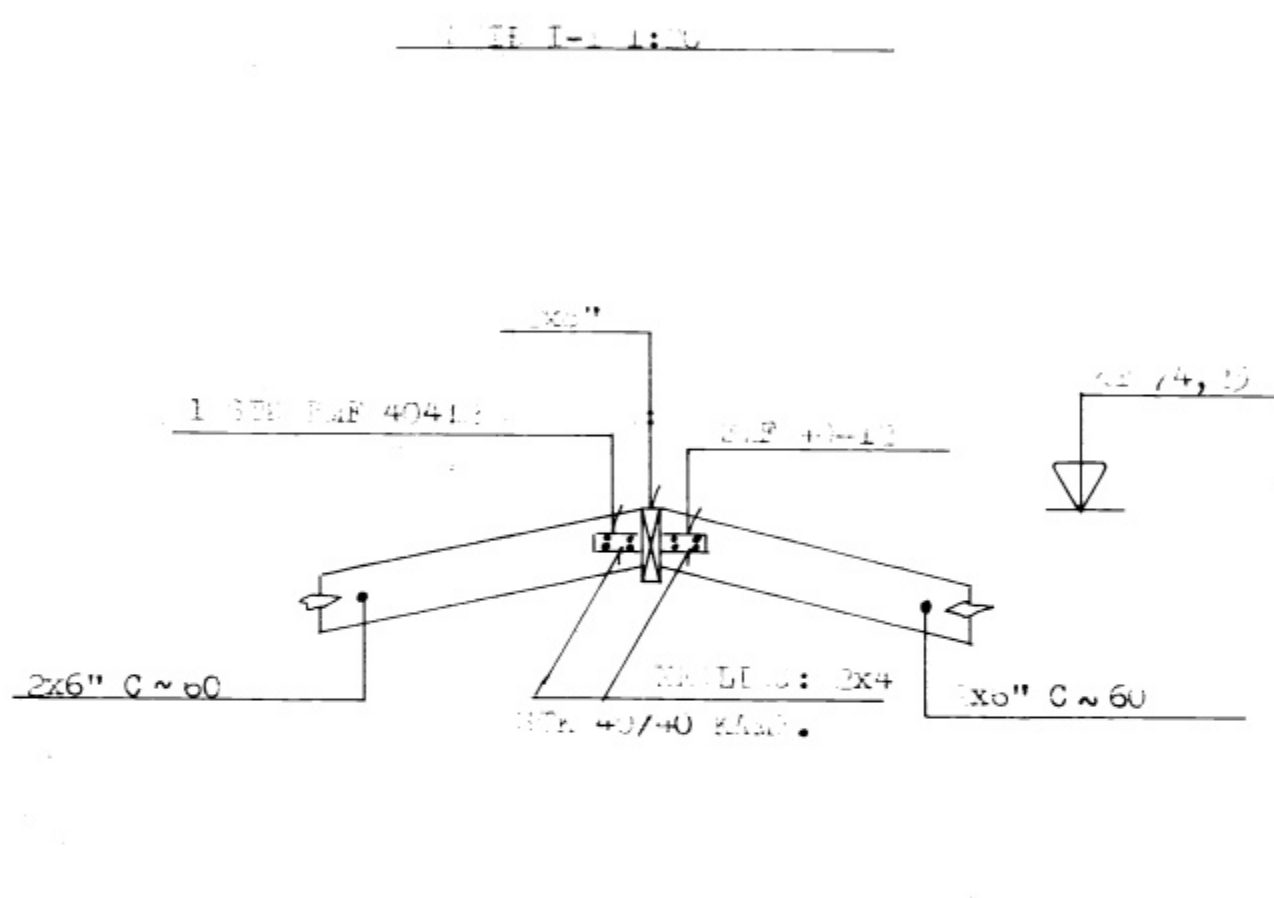

572

LAMPYKKI BYGGINGAERND
23.5.80
BYGGINGAULLTRUNN WESTMANNAEYAR
Jetta Magnúsdóttir

VERKEFNI SMÁRAGATA 7	MÁL 1:0	DAGS. BR.
	TEIKN. 3.2.7 1981.	VERK NR. 20
TIMBURFARKI SMEYNDIR & SNI.	REIKN.	TEIKN NR. 1,05
	BAMP. ap	
GUÐNI ÞÓRDARSON	SKÚLATÚNI 6, 3 hæð.	SÍMI 14185