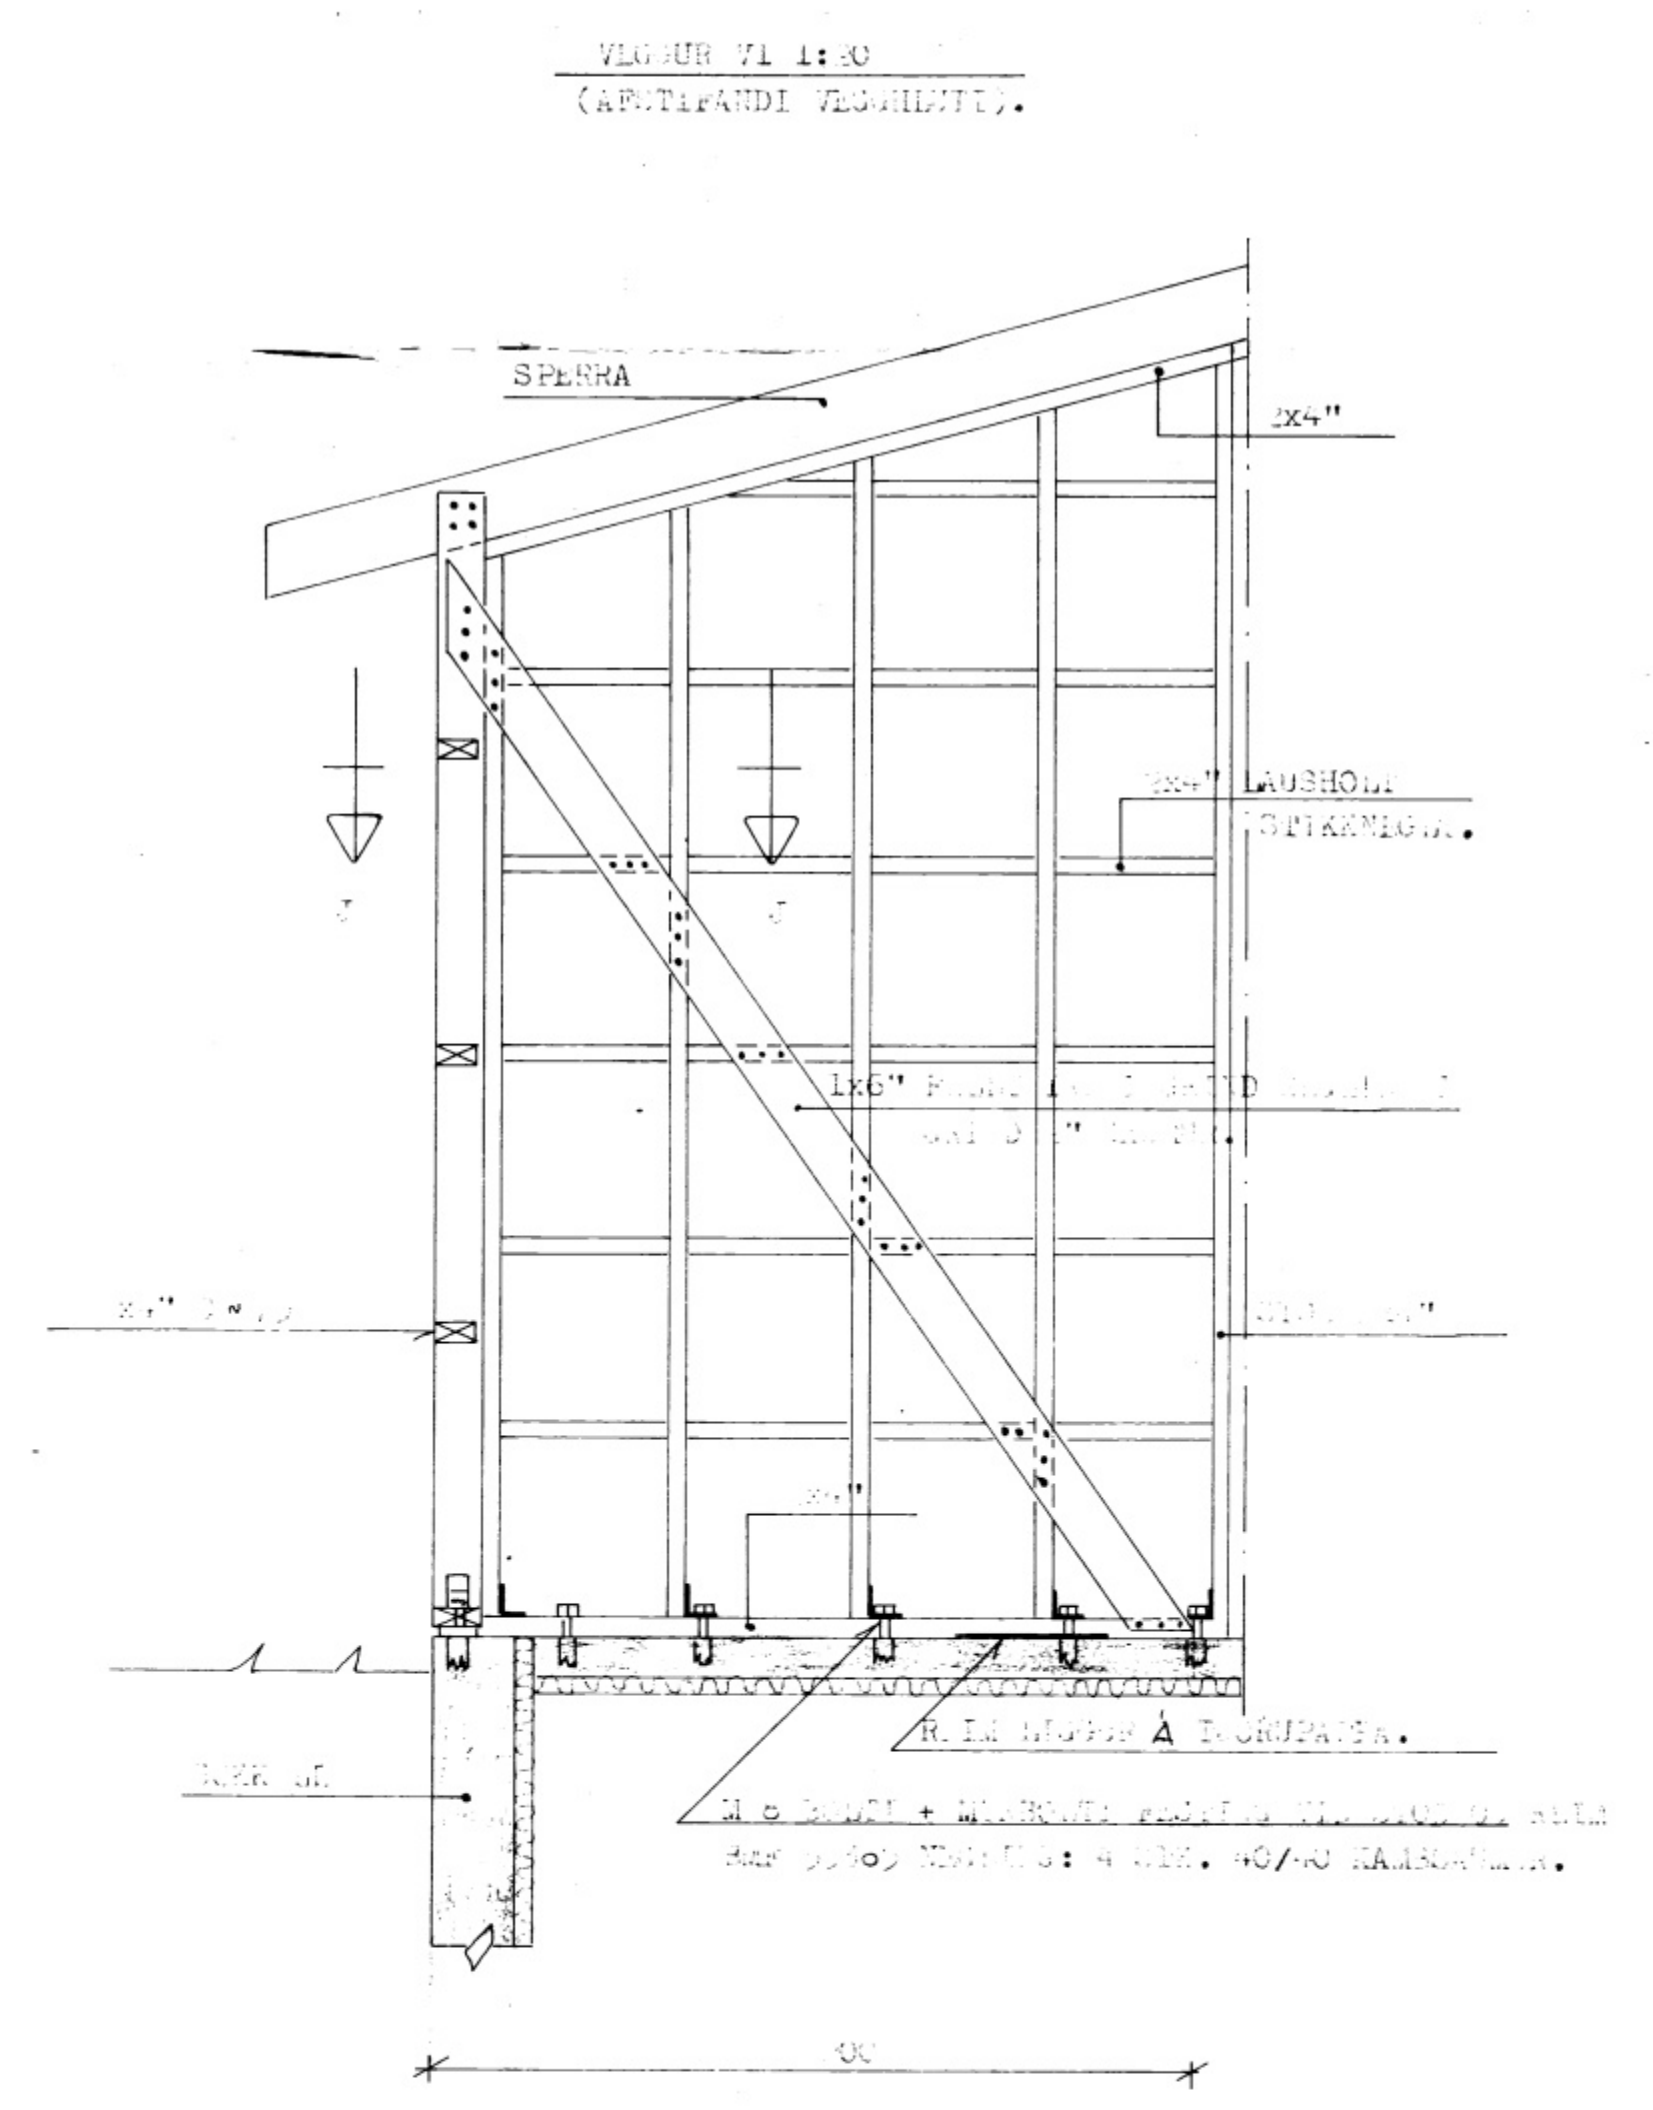

572

LAMPYKKI BYGGINGAERND
23.5.80
BYGGINGAULLTRUNN WESTMANNAEYAR
Jetta Magnúsdóttir

VERKEFNI SMÁRAGATA 7	MÁL 1:0	DAGS. BR.
	TEIKN. 3.2.7 1981.	VERK NR. 20
TIMBURFARKI SMEYNDIR & SNI.	REIKN.	TEIKN NR. 1,05
	BAMP. ap	
GUÐNI ÞÓRDARSON	SKÚLATÚNI 6, 3 hæð.	SÍMI 14185