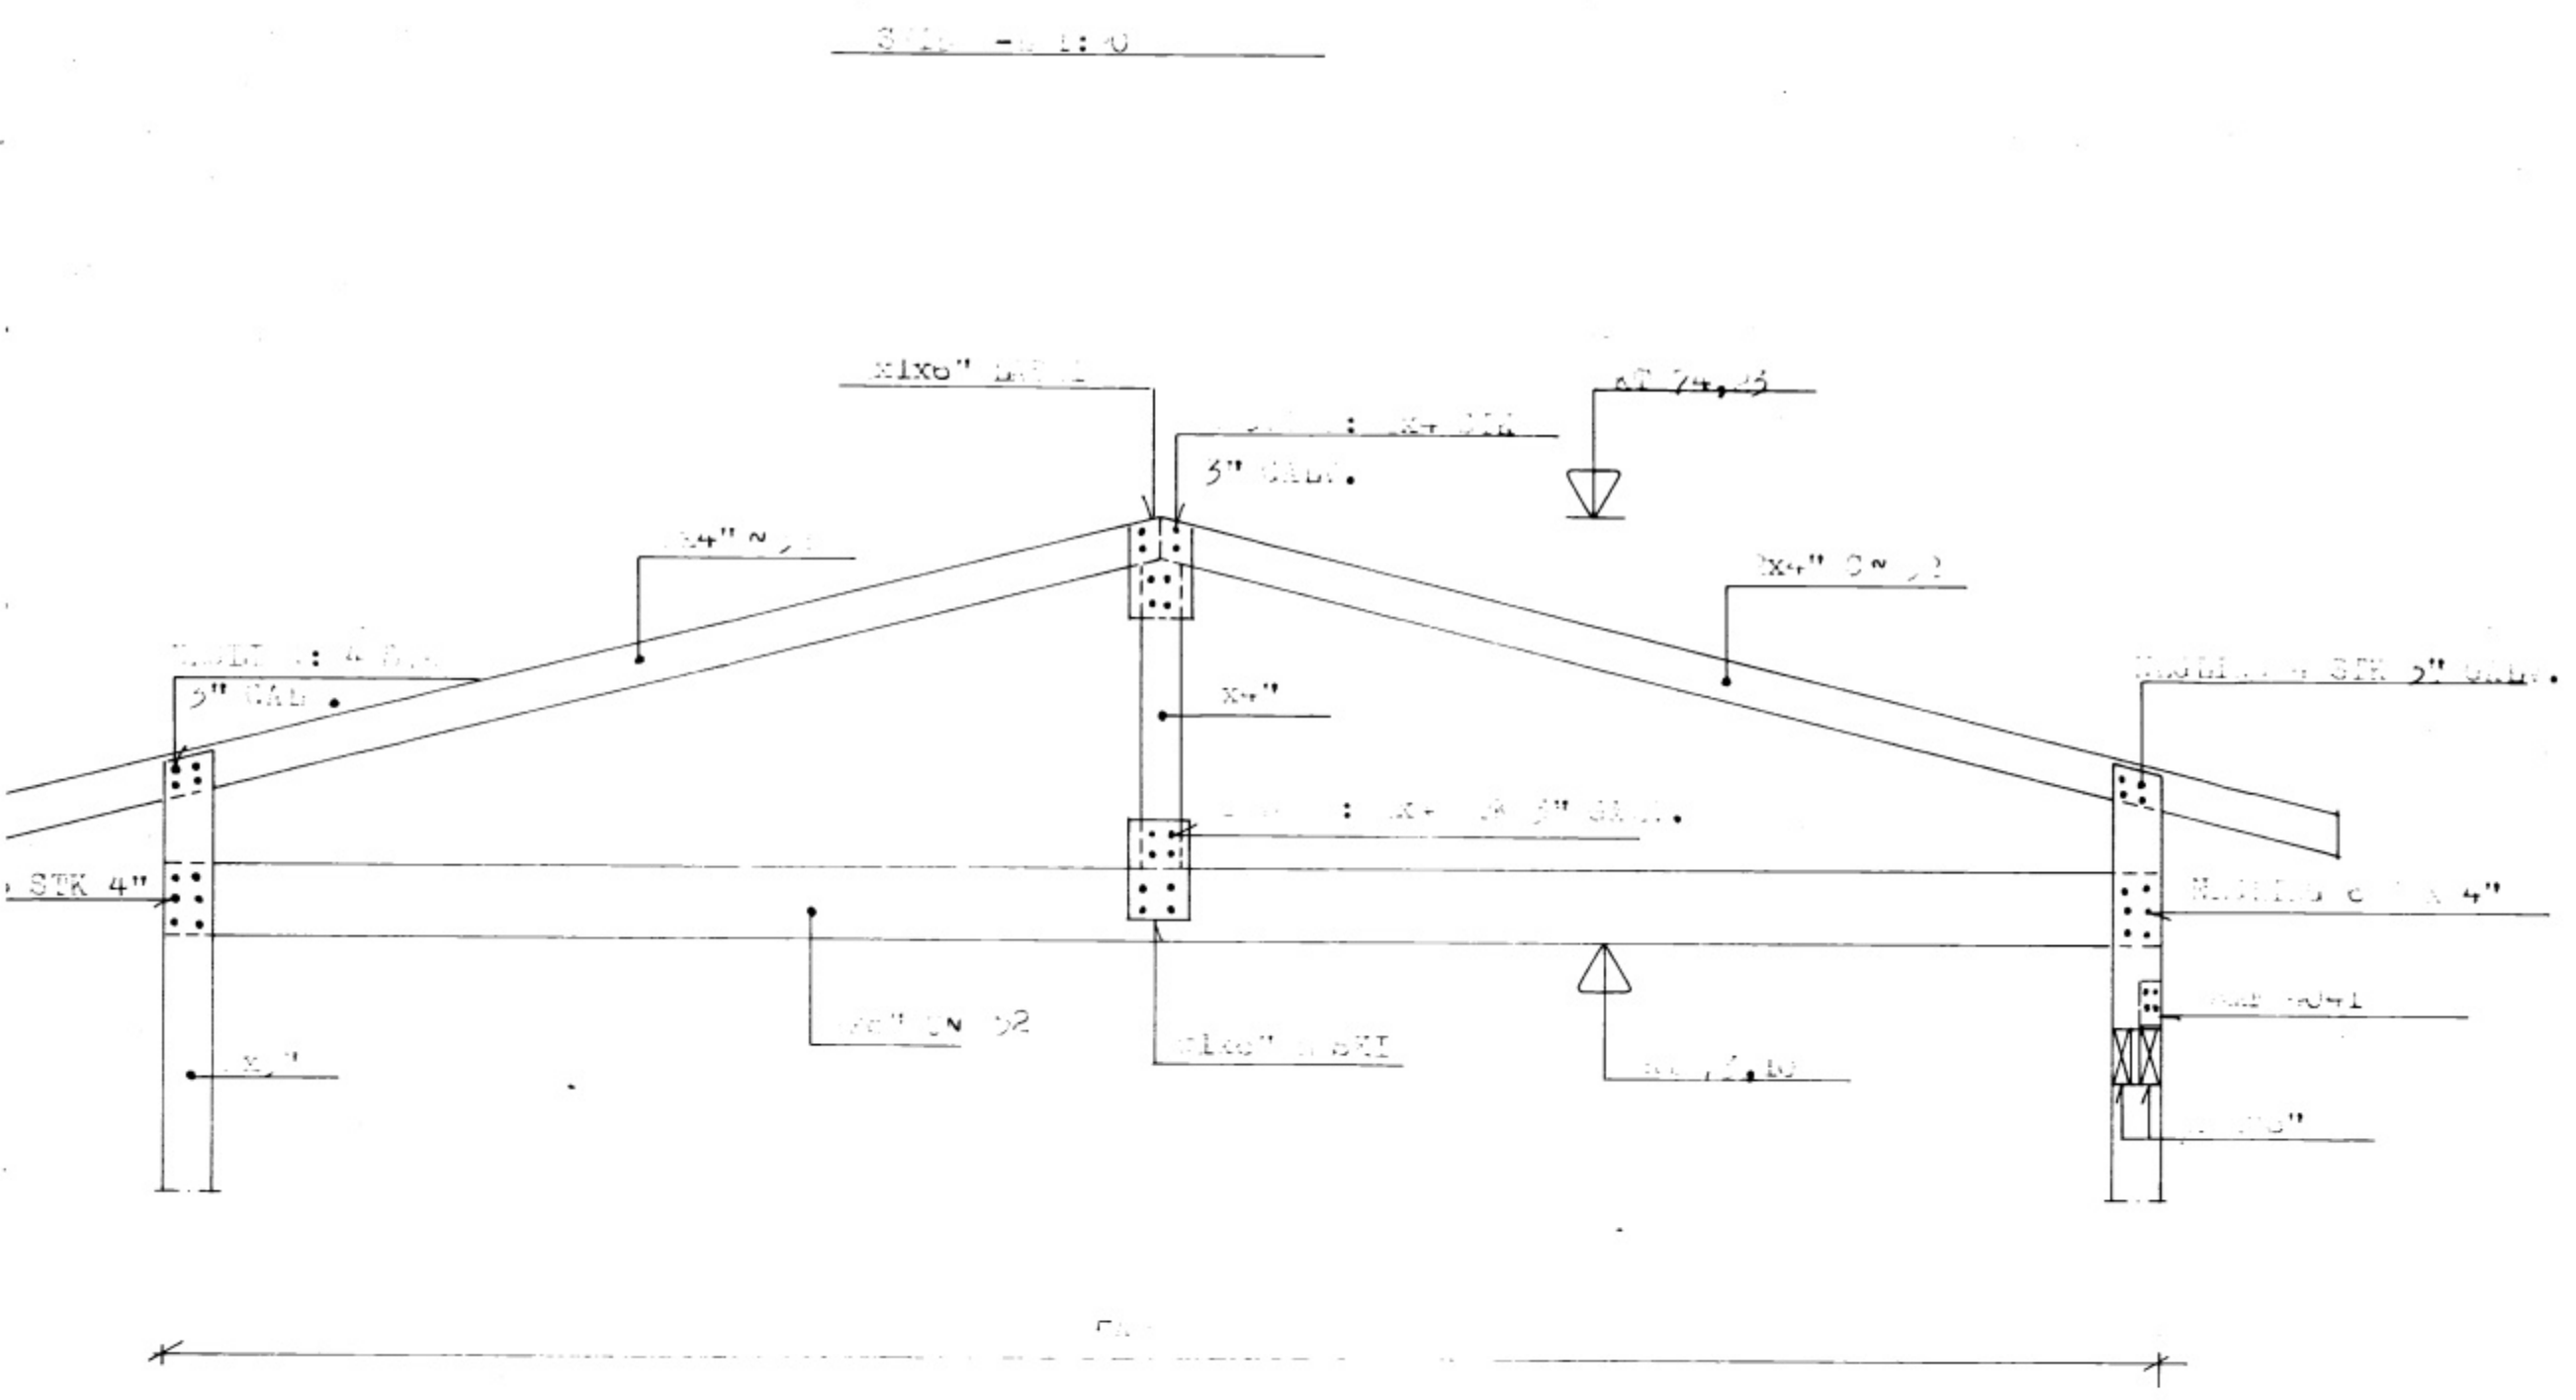

572

LAMPYKKI BYGGINGAERND
23.5.80
BYGGINGAULLTRUNN WESTMANNAEYAR
Jetta Magnúsdóttir

VERKEFNI SMÁRAGATA 7	MÁL 1:0	DAGS. BR.
	TEIKN. 3.2.7 1981.	VERK NR. 20
TIMBURFARKI SMEYNDIR & SNI.	REIKN.	TEIKN NR. 1,05
	BAMP. ap	
GUÐNI ÞÓRDARSON	SKÚLATÚNI 6, 3 hæð.	SÍMI 14185