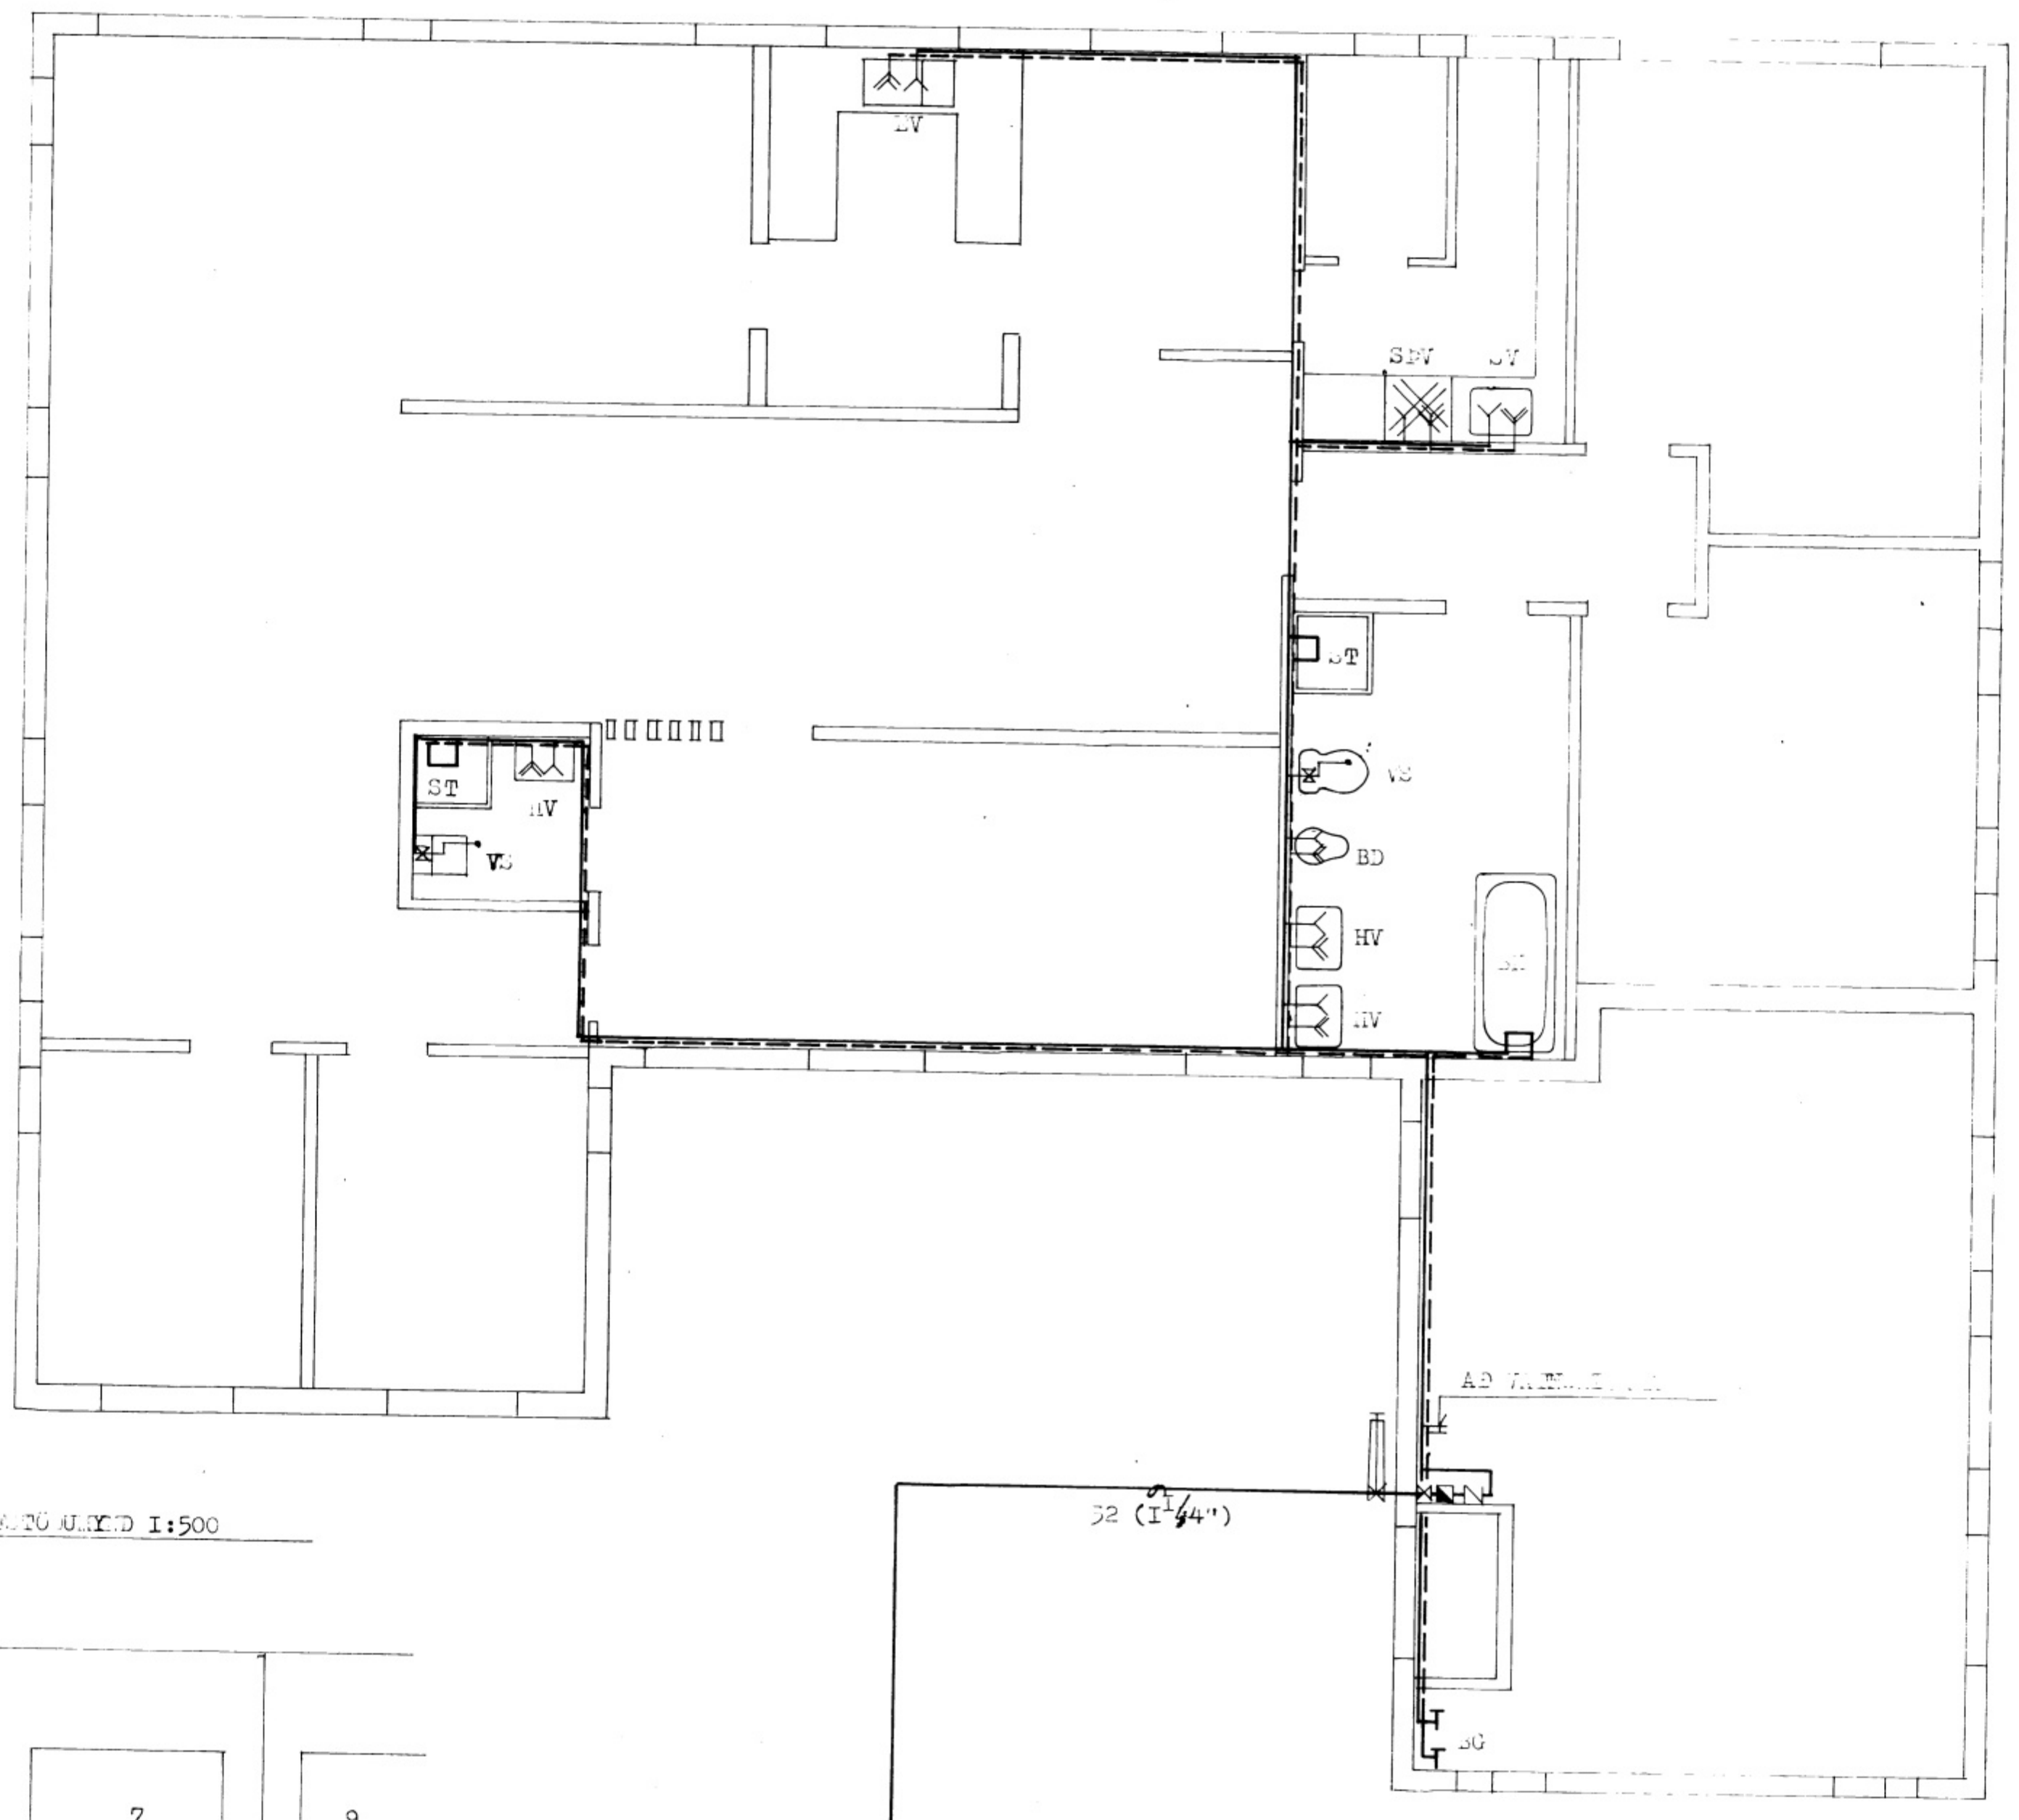

5875

23.5.81
Jallur Kristinn

ANFÖURSLING I:500

VERKEFNI SMARAGATA 7	MÁL I: C, I·G	DAGS. 1981.80
	TEIKN. U. / ...	BR.
	REIKN.	VERK NR. 258
	SAMP.	TEIKN NR. SD, O, 2
GUÐNI ÞÓRDARSON SKÚLATÚNI 6. 3 hæð		SÍMI 14185