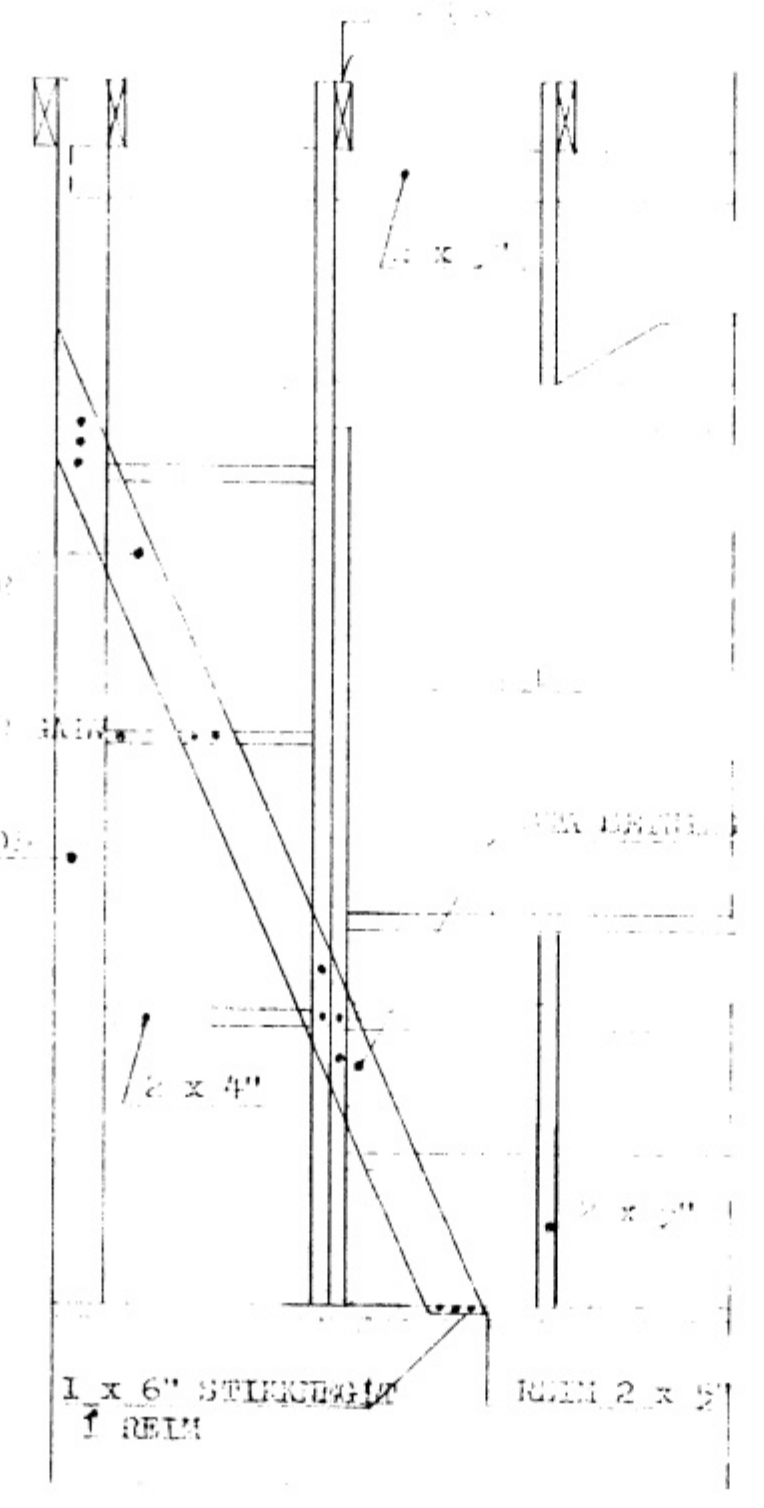

23-5-80
Jalopi hofstarna

HORN MERKT X

1 x 6" STIPIKOR
1 x 6" STIPIKOR
1 x 6" STIPIKOR
1 x 6" STIPIKOR

1 x 6" STIPIKOR
1 x 6" STIPIKOR

HORN MERKT Z

1 x 6" STIPIKOR
1 x 6" STIPIKOR
1 x 6" STIPIKOR
1 x 6" STIPIKOR

1 x 6" STIPIKOR
1 x 6" STIPIKOR

SMARAGATA 7
GUDNI ÞÓRÐARSON
SKÚLATÚNI 6, 3 hæð

VERKEFNI	SMARAGATA 7	MÁL	1:10	DAGS.	2000, 00
		TEIKN.	1.0.0.0	BR.	1
		REIKN.		VERK NR.	107
		BAMP.		TEIKN NR.	
GUDNI ÞÓRÐARSON	SKÚLATÚNI 6, 3 hæð			SÍMI 14185	