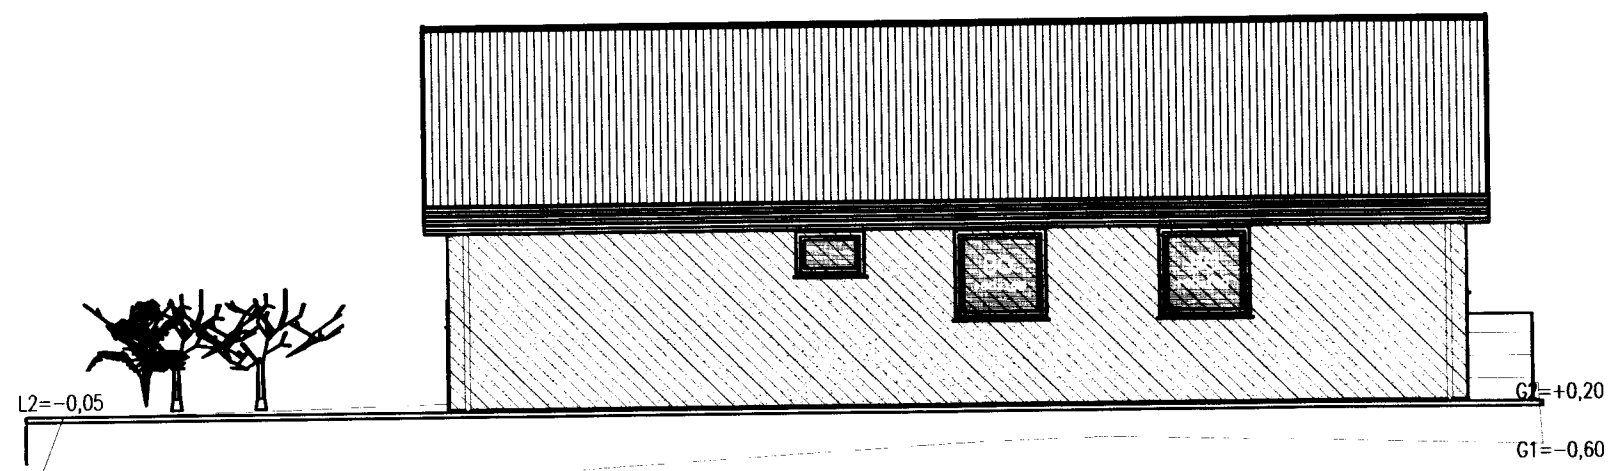

ÚTLIT VESTUR

Sýnd 20.11.11

ÚTLIT SUÐUR

ÚTLIT AUSTUR

ÚTLIT NORÐUR

SKÝRINGAR

- SL SLÖKKVITÆKI
- RS REYKSKYNJARI
- BO BJÖRGUNAROP
- GN GÓLF NIÐURFALL
- HS HITASKYNJARI

ÖLL MÁL Á TEIKNINGU ERU Í MM. ATHUGA SKÁL VEL OG SANNREYNA ÖLL MÁL Á STAÐNUM OG BERA SAMAN VIÐ TEIKNINGAR AÐUR EN SMÍÐI HEFST.