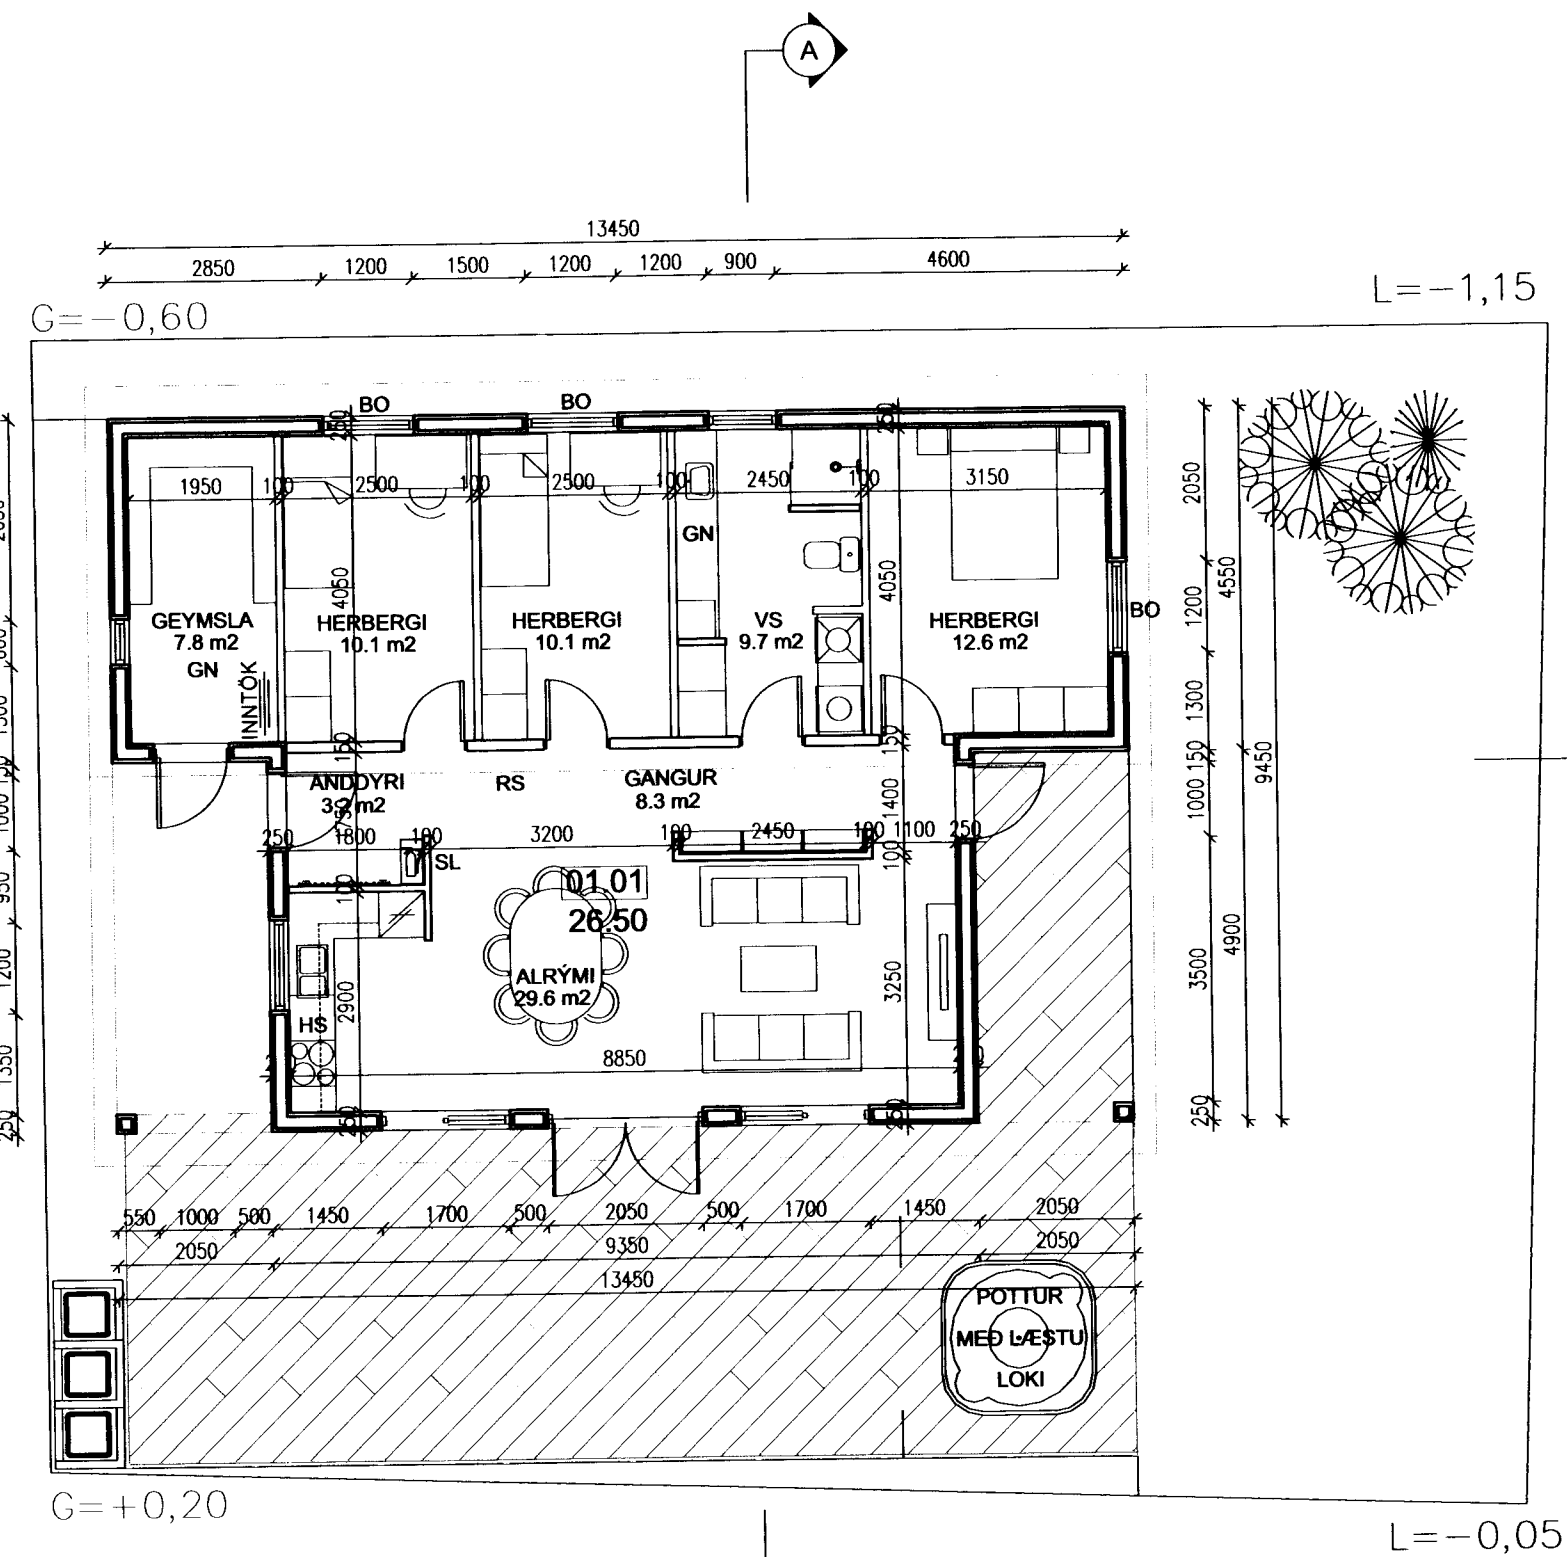

ÚTLIT VESTUR

Sýnd 20.11.11

ÚTLIT SUÐUR

ÚTLIT AUSTUR

ÚTLIT NORÐUR

SKÝRINGAR

- SL SLÖKKVITÆKI
- RS REYKSKYNJARI
- BO BJÖRGUNAROP
- GN GÓLF NIÐURFALL
- HS HITASKYNJARI

ÖLL MÁL Á TEIKNINGU ERU Í MM. ATHUGA SKÁL VEL OG SANNREYNA ÖLL MÁL Á STAÐNUM OG BERA SAMAN VIÐ TEIKNINGAR AÐUR EN SMÍÐI HEFST.