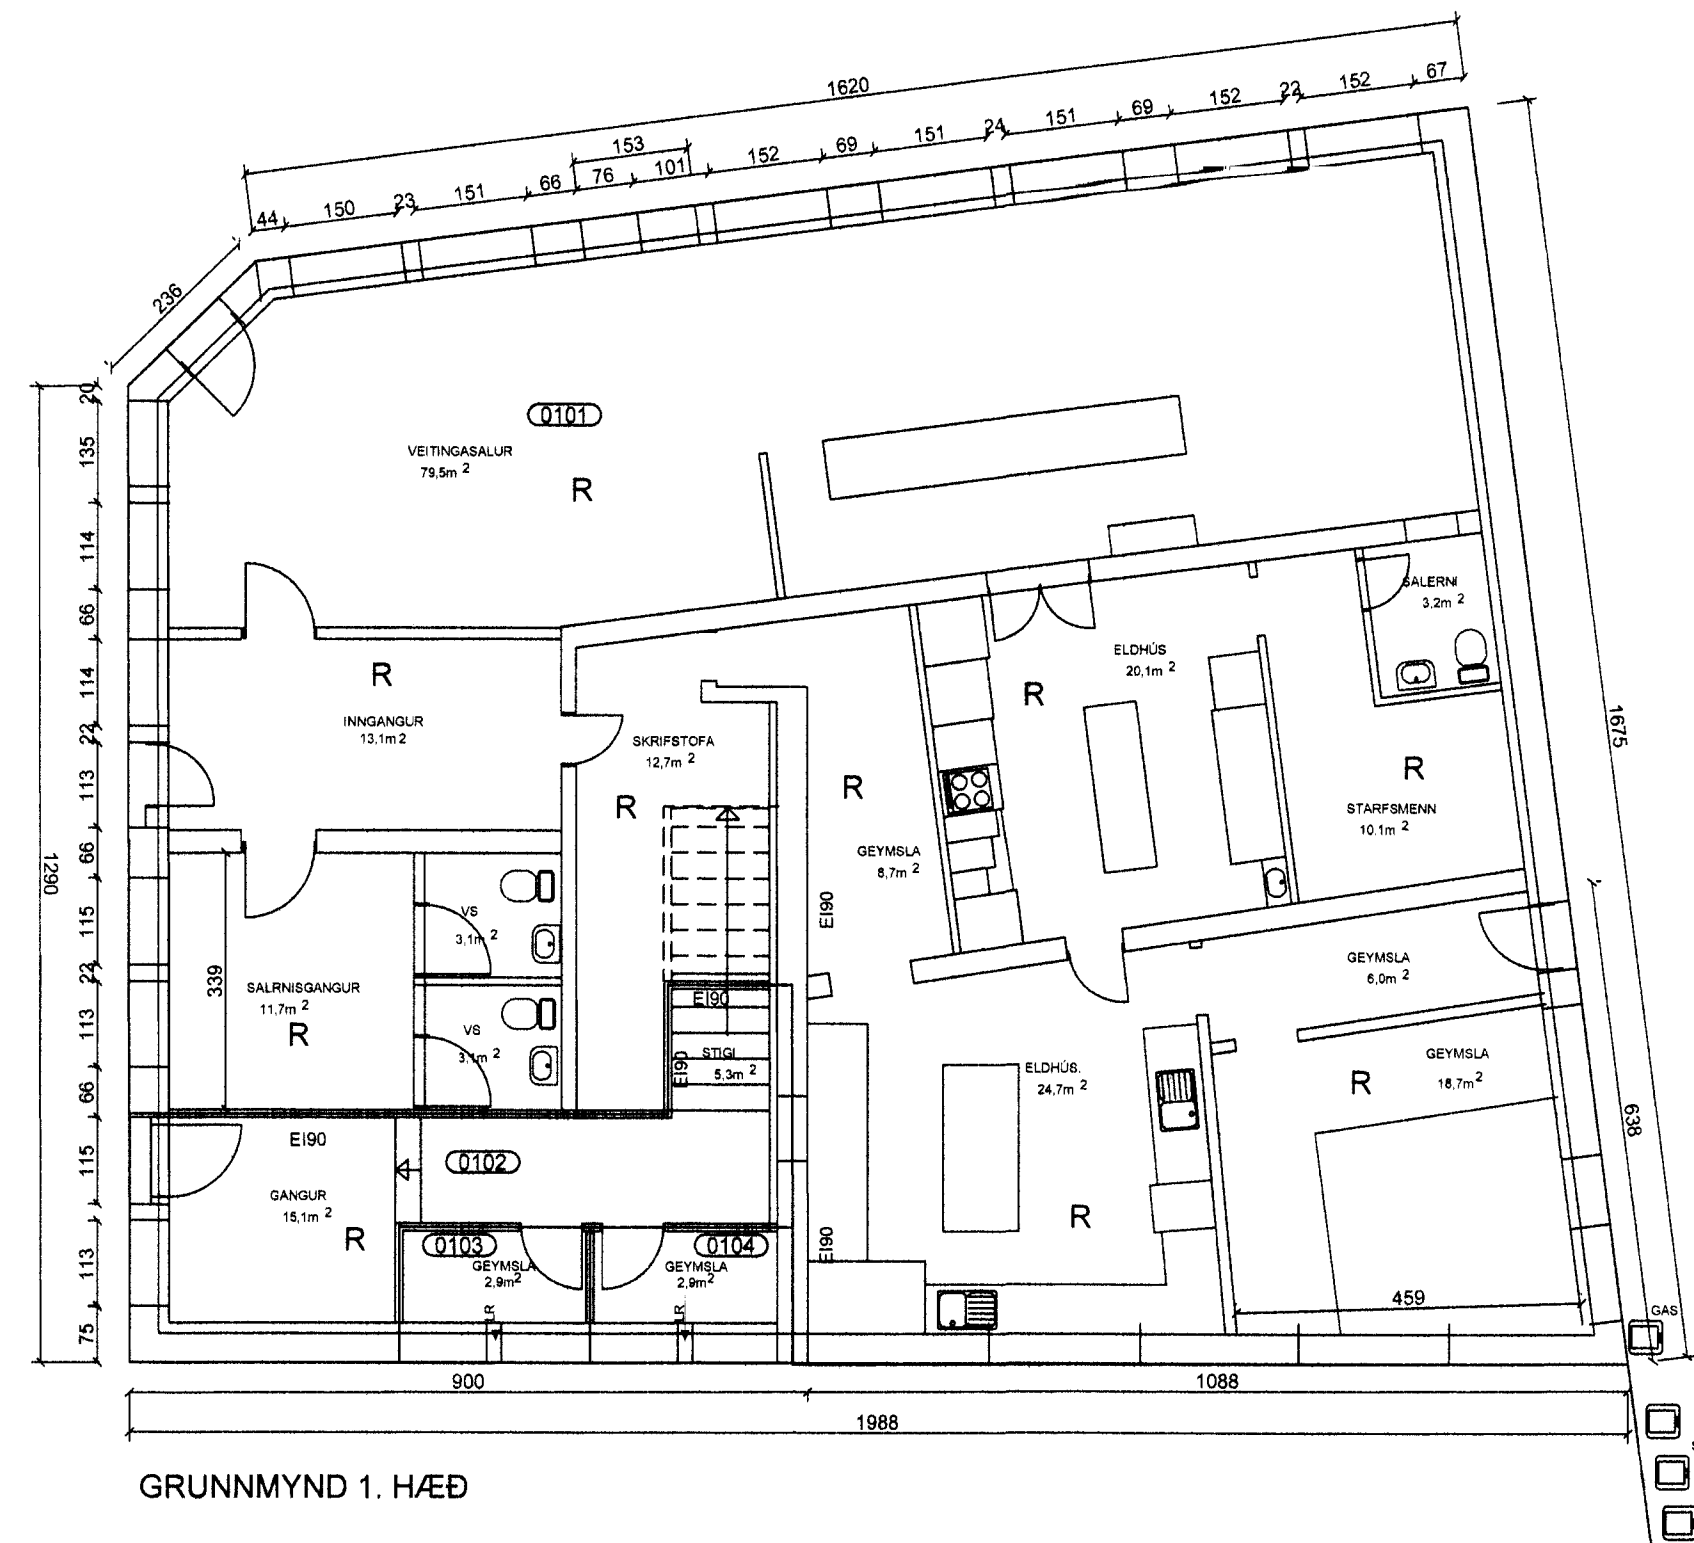

GRUNNMYND 2. HÆÐ

GRUNNMYND 1. HÆÐ

SNID B-B

SNID A-A

KJALLARI

*Sigurður*

| NR | DAGS. | BREYTING |
|----|-------|----------|
|    |       |          |
|    |       |          |
|    |       |          |
|    |       |          |
|    |       |          |
|    |       |          |
|    |       |          |
|    |       |          |
|    |       |          |
|    |       |          |