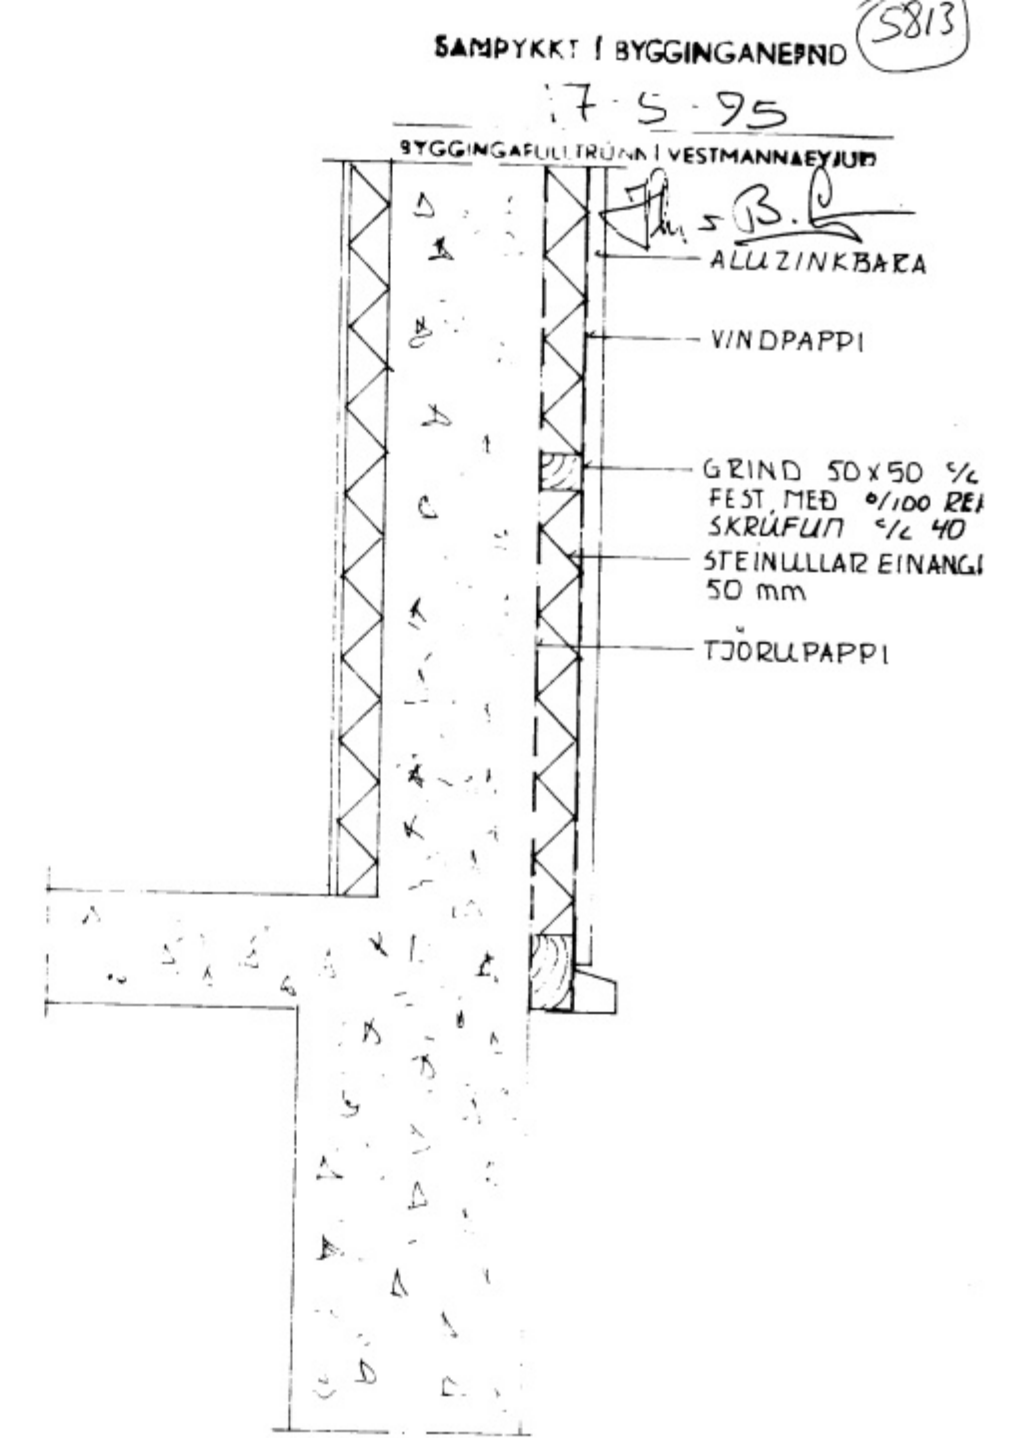

AUSTURHLID MKV 1:100

NORÐURHLID MKV 1:100

VESTURHLID MKV 1:100

SÚLURHLID MKV 1:100

AFSTÖÐULMYND MKV 1:500

FRAGANGUR Á LITANHÚSKLÆÐNINGU MKV 1:10

BREYTING A	BREYTING C	VERKHEITI SKÓLAVEGUR 45 VESTMANNAEYJUM BREYTING LITANHÚSKLÆÐNING.	VERKEFNI LÍTLIT, GRUNNMVNDIR, SNID AFSTÖÐULMYND OG HILLI-TEIKNING VEGGLUR	BJÖRGVIN BJÖRGVINSSON BYGGINGARTEKNIFRÆÐINGULL HÖFÐAVEGI 57 VESTMANNAEYJUM HS-(98)-11135 VS-(98)-12711	MÆLKVÆÐI 1:100 1:500 1:	DAGS apríl 95	NR. 1
BREYTING B	BREYTING D				BREYTT 9505	VERKNE 9505	
HANNAÐ BB	TEIKNAD BB				SAMD. Björgvin Björgvinsson		