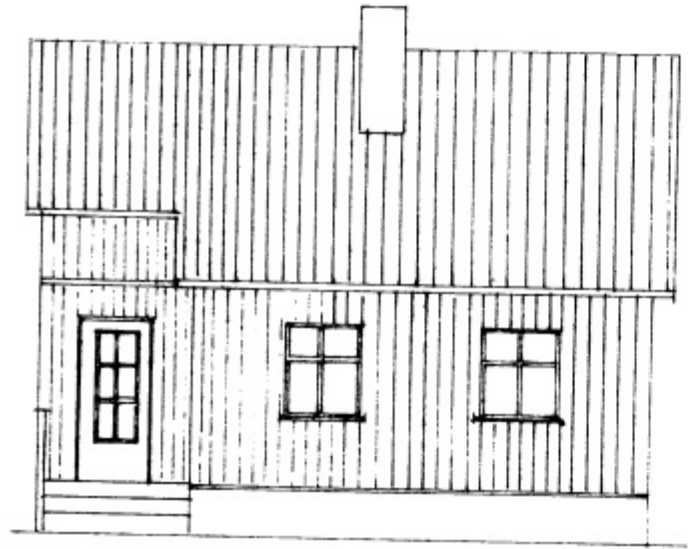

AUSTURHLID MKV 1:100

NORÐURHLID MKV 1:100

VESTURHLID MKV 1:100

SÚLURHLID MKV 1:100

AFSTÖÐULMYND MKV 1:500

FRAGANGUR Á LITANHÚSKLÆÐNINGU MKV 1:10

BREYTING A	BREYTING C	VERKHEITI SKÓLAVEGUR 45 VESTMANNAEYJUM BREYTING LITANHÚSKLÆÐNING.	VERKEFNI LÍTLIT, GRUNNMVNDIR, SNID AFSTÖÐULMYND OG HILLI-TEIKNING VEGGLUR	BJÖRGVIN BJÖRGVINSSON BYGGINGARTEKNIFRÆÐINGULL HÖFÐAVEGI 57 VESTMANNAEYJUM HS-(98)-11135 VS-(98)-12711	MÆLKVÆÐI 1:100 1:500 1:	DAGS apríl 95	NR. 1
BREYTING B	BREYTING D				BREYTT 9505	VERKNE 9505	
HANNAÐ BB	TEIKNAD BB				SAMD. Björgvin Björgvinsson		