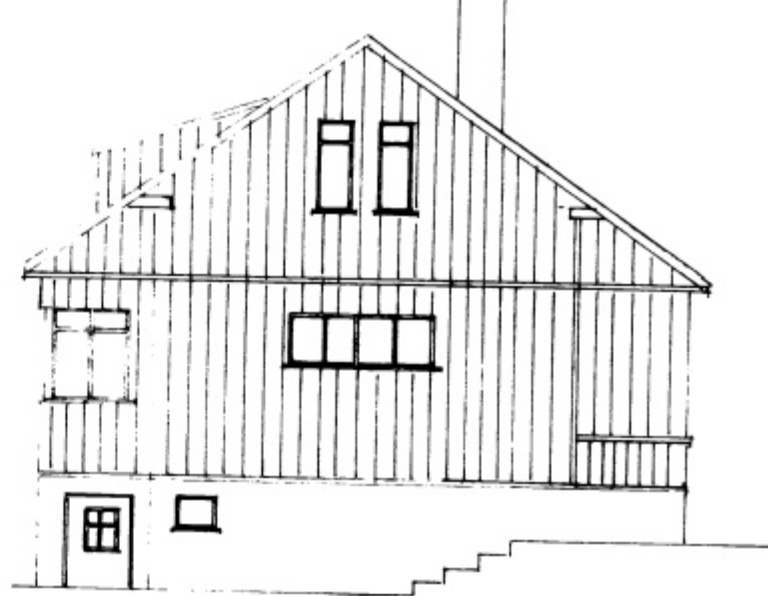

AUSTURHLID MKV 1:100

NORÐURHLID MKV 1:100

VESTURHLID MKV 1:100

SÚLURHLID MKV 1:100

AFSTÖÐULMYND MKV 1:500

FRAGANGUR Á LITANHÚSKLÆÐNINGU MKV 1:10

BREYTING A	BREYTING C	VERKHEITI SKÓLAVEGUR 45 VESTMANNAEYJUM BREYTING LITANHÚSKLÆÐNING.	VERKEFNI LÍTLIT, GRUNNMVNDIR, SNID AFSTÖÐULMYND OG HILLI-TEIKNING VEGGLUR	BJÖRGVIN BJÖRGVINSSON BYGGINGARTEKNIFRÆÐINGULL HÖFÐAVEGI 57 VESTMANNAEYJUM HS-(98)-11135 VS-(98)-12711	MÆLKVÆÐI 1:100 1:500 1:	DAGS apríl 95	NR. 1
BREYTING B	BREYTING D				BREYTT 9505	VERKNE 9505	
HANNAÐ BB	TEIKNAD BB				SAMD. Björgvin Björgvinsson		