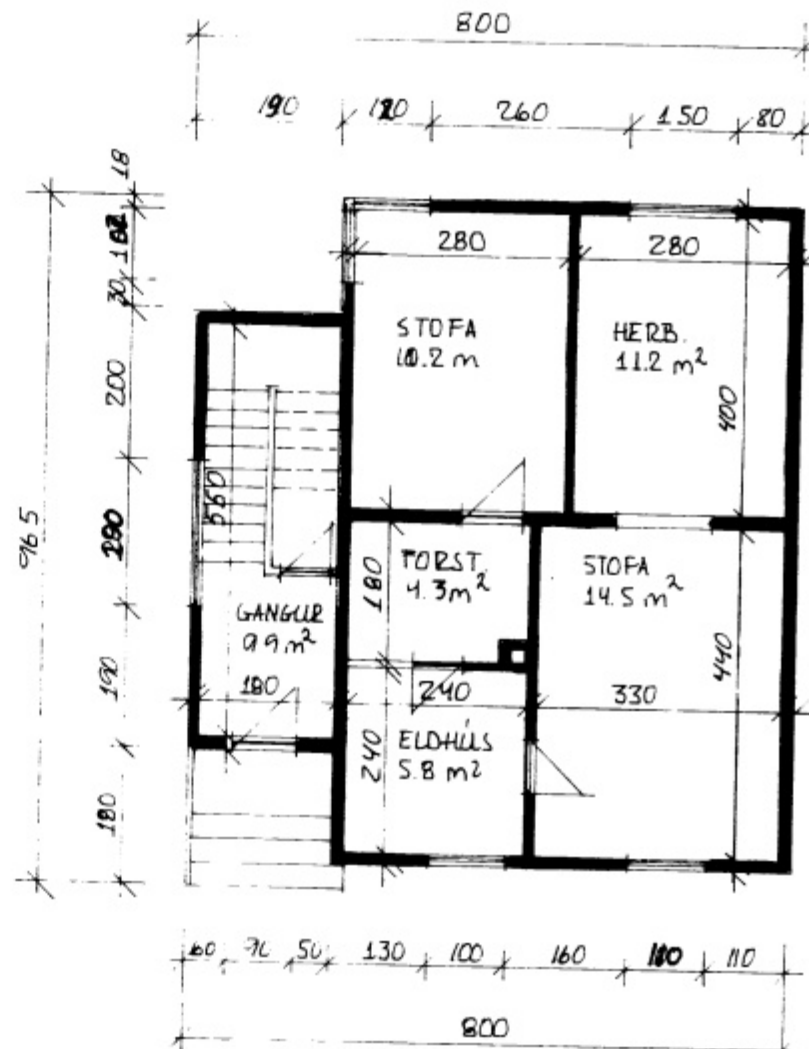

AUSTURHLID MKV 1:100

NORÐURHLID MKV 1:100

VESTURHLID MKV 1:100

SÚLURHLID MKV 1:100

AFSTÖÐULMYND MKV 1:500

FRAGANGUR Á LITANHÚSKLÆÐNINGU MKV 1:10

BREYTING A	BREYTING C	VERKHEITI SKÓLAVEGUR 45 VESTMANNAEYJUM BREYTING LITANHÚSKLÆÐNING.	VERKEFNI LÍTLIT, GRUNNMVNDIR, SNID AFSTÖÐULMYND OG HILLI-TEIKNING VEGGLUR	BJÖRGVIN BJÖRGVINSSON BYGGINGARTEKNIFRÆÐINGULL HÖFÐAVEGI 57 VESTMANNAEYJUM HS-(98)-11135 VS-(98)-12711	MÆLKVÆÐI 1:100 1:500 1:	DAGS apríl 95	NR. 1
BREYTING B	BREYTING D				BREYTT 9505	VERKNE 9505	
HANNAÐ BB	TEIKNAD BB				SAMD. Björgvin Björgvinsson		