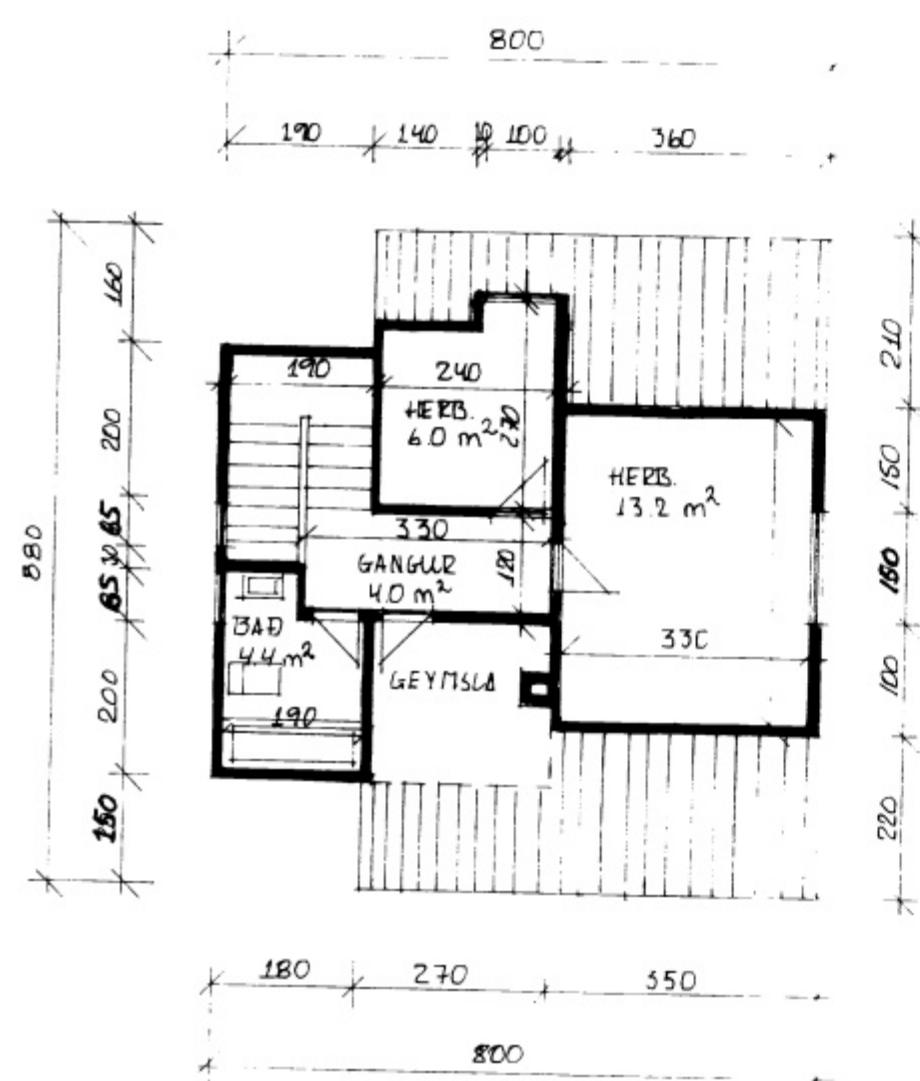

AUSTURHLID MKV 1:100

NORÐURHLID MKV 1:100

VESTURHLID MKV 1:100

SÚLURHLID MKV 1:100

AFSTÖÐULMYND MKV 1:500

FRAGANGUR Á LITANHÚSKLÆÐNINGU MKV 1:10

BREYTING A	BREYTING C	VERKHEITI SKÓLAVEGUR 45 VESTMANNAEYJUM BREYTING LITANHÚSKLÆÐNING.	VERKEFNI LÍTLIT, GRUNNMVNDIR, SNID AFSTÖÐULMYND OG HILLI-TEIKNING VEGGLUR	BJÖRGVIN BJÖRGVINSSON BYGGINGARTEKNIFRÆÐINGULL HÖFÐAVEGI 57 VESTMANNAEYJUM HS-(98)-11135 VS-(98)-12711	MÆLKVÆÐI 1:100 1:500 1:	DAGS apríl 95	NR. 1
BREYTING B	BREYTING D				BREYTT 9505	VERKNE 9505	
HANNAÐ BB	TEIKNAD BB				SAMD. Björgvin Björgvinsson		