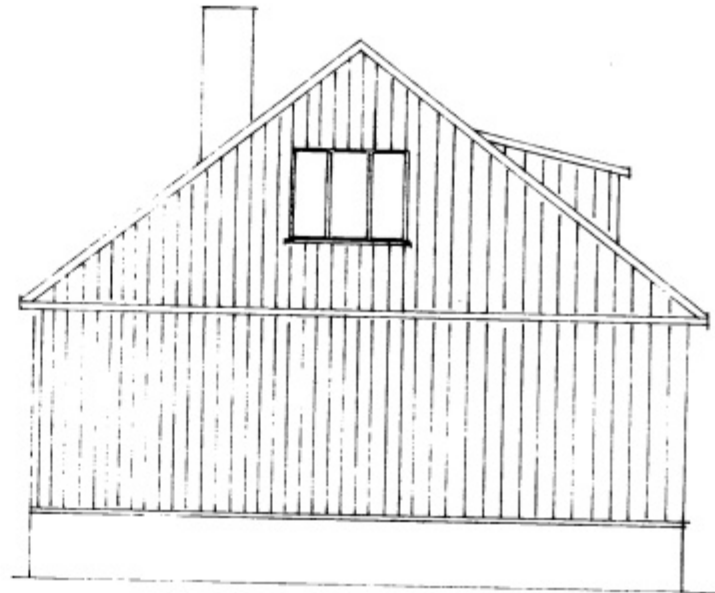

AUSTURHLID MKV 1:100

NORÐURHLID MKV 1:100

VESTURHLID MKV 1:100

SÚLURHLID MKV 1:100

AFSTÖÐULMYND MKV 1:500

FRAGANGUR Á LITANHÚSKLÆÐNINGU MKV 1:10

BREYTING A	BREYTING C	VERKHEITI SKÓLAVEGUR 45 VESTMANNAEYJUM BREYTING LITANHÚSKLÆÐNING.	VERKEFNI LÍTLIT, GRUNNMVNDIR, SNID AFSTÖÐULMYND OG HILLI-TEIKNING VEGGLUR	BJÖRGVIN BJÖRGVINSSON BYGGINGARTEKNIFRÆÐINGULL HÖFÐAVEGI 57 VESTMANNAEYJUM HS-(98)-11135 VS-(98)-12711	MÆLKVÆÐI 1:100 1:500 1:	DAGS apríl 95	NR. 1
BREYTING B	BREYTING D				BREYTT 9505	VERKNE 9505	
HANNAÐ BB	TEIKNAD BB				SAMD. Björgvin Björgvinsson		