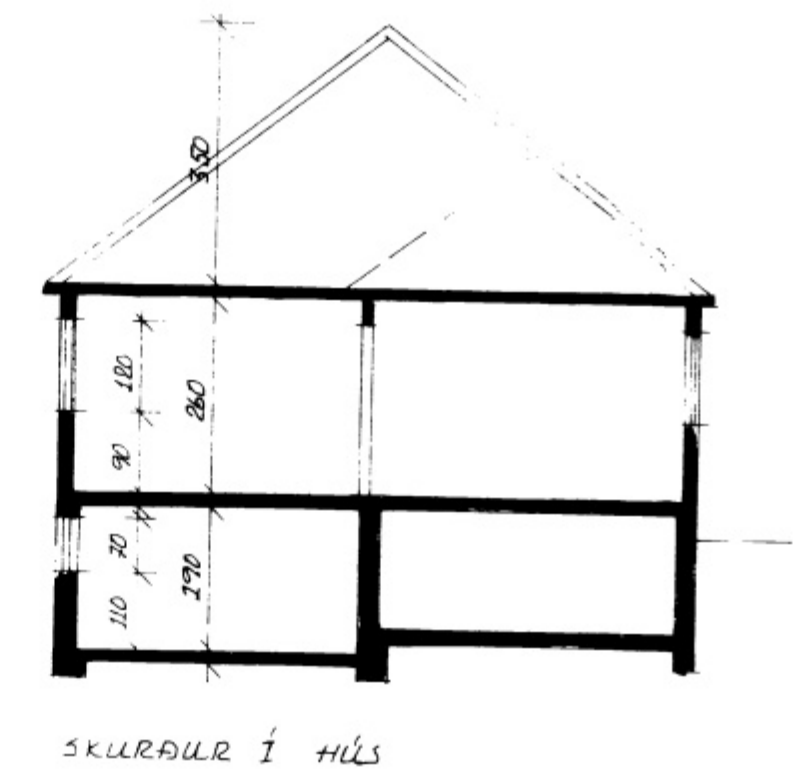

AUSTURHLID MKV 1:100

NORÐURHLID MKV 1:100

VESTURHLID MKV 1:100

SÚLURHLID MKV 1:100

AFSTÖÐULMYND MKV 1:500

FRAGANGUR Á LITANHÚSKLÆÐNINGU MKV 1:10

BREYTING A	BREYTING C	VERKHEITI SKÓLAVEGUR 45 VESTMANNAEYJUM BREYTING LITANHÚSKLÆÐNING.	VERKEFNI LÍTLIT, GRUNNMVNDIR, SNID AFSTÖÐULMYND OG HILLI-TEIKNING VEGGLUR	BJÖRGVIN BJÖRGVINSSON BYGGINGARTEKNIFRÆÐINGULL HÖFÐAVEGI 57 VESTMANNAEYJUM HS-(98)-11135 VS-(98)-12711	MÆLKVÆÐI 1:100 1:500 1:	DAGS apríl 95	NR. 1
BREYTING B	BREYTING D				BREYTT 9505	VERKNE 9505	
HANNAÐ BB	TEIKNAD BB				SAMD. Björgvin Björgvinsson		