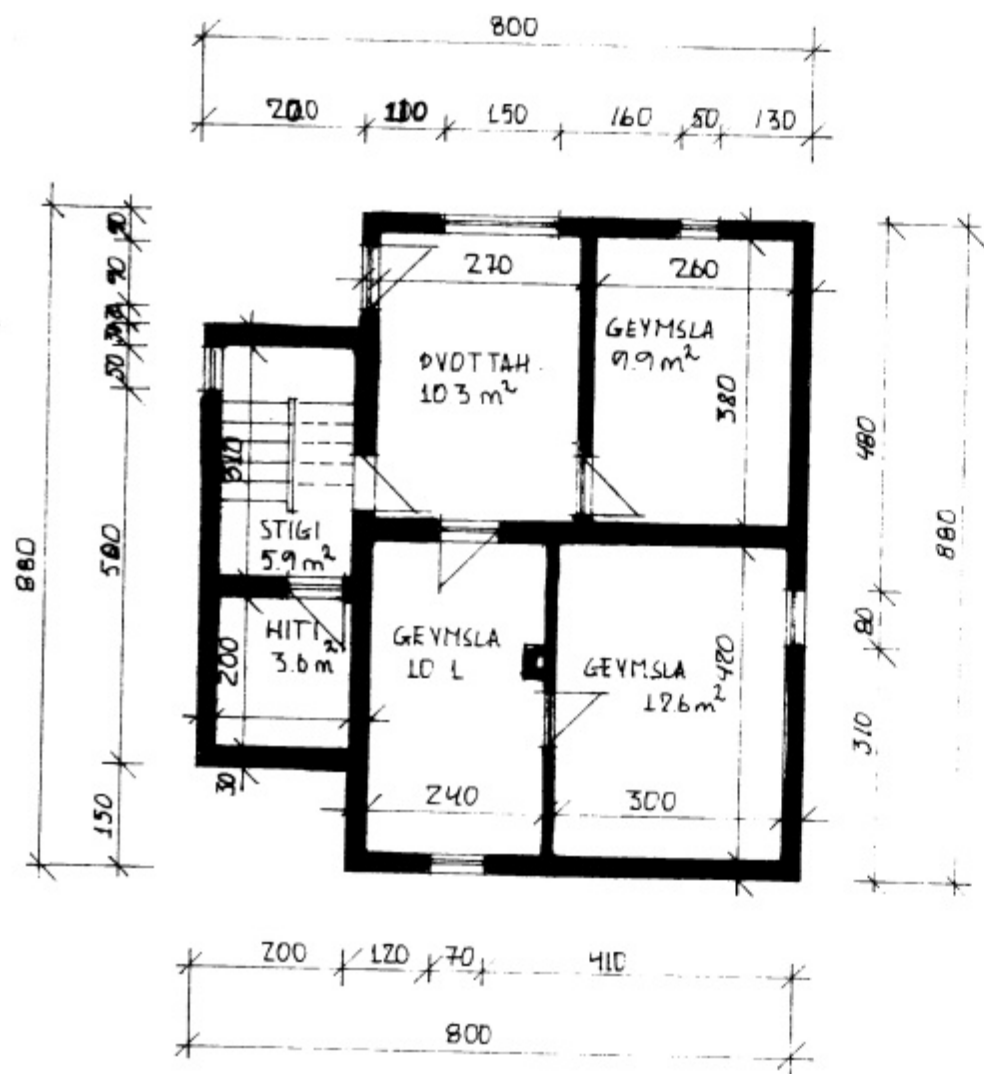

AUSTURHLID MKV 1:100

NORÐURHLID MKV 1:100

VESTURHLID MKV 1:100

SÚLURHLID MKV 1:100

AFSTÖÐULMYND MKV 1:500

FRAGANGUR Á LITANHÚSKLÆÐNINGU MKV 1:10

BREYTING A	BREYTING C	VERKHEITI SKÓLAVEGUR 45 VESTMANNAEYJUM BREYTING LITANHÚSKLÆÐNING.	VERKEFNI LÍTLIT, GRUNNMVNDIR, SNID AFSTÖÐULMYND OG HILLI-TEIKNING VEGGLUR	BJÖRGVIN BJÖRGVINSSON BYGGINGARTEKNIFRÆÐINGULL HÖFÐAVEGI 57 VESTMANNAEYJUM HS-(98)-11135 VS-(98)-12711	MÆLKVÆÐI 1:100 1:500 1:	DAGS apríl 95	NR. 1
BREYTING B	BREYTING D				BREYTT 9505	VERKNE 9505	
HANNAÐ BB	TEIKNAD BB				SAMD. Björgvin Björgvinsson		