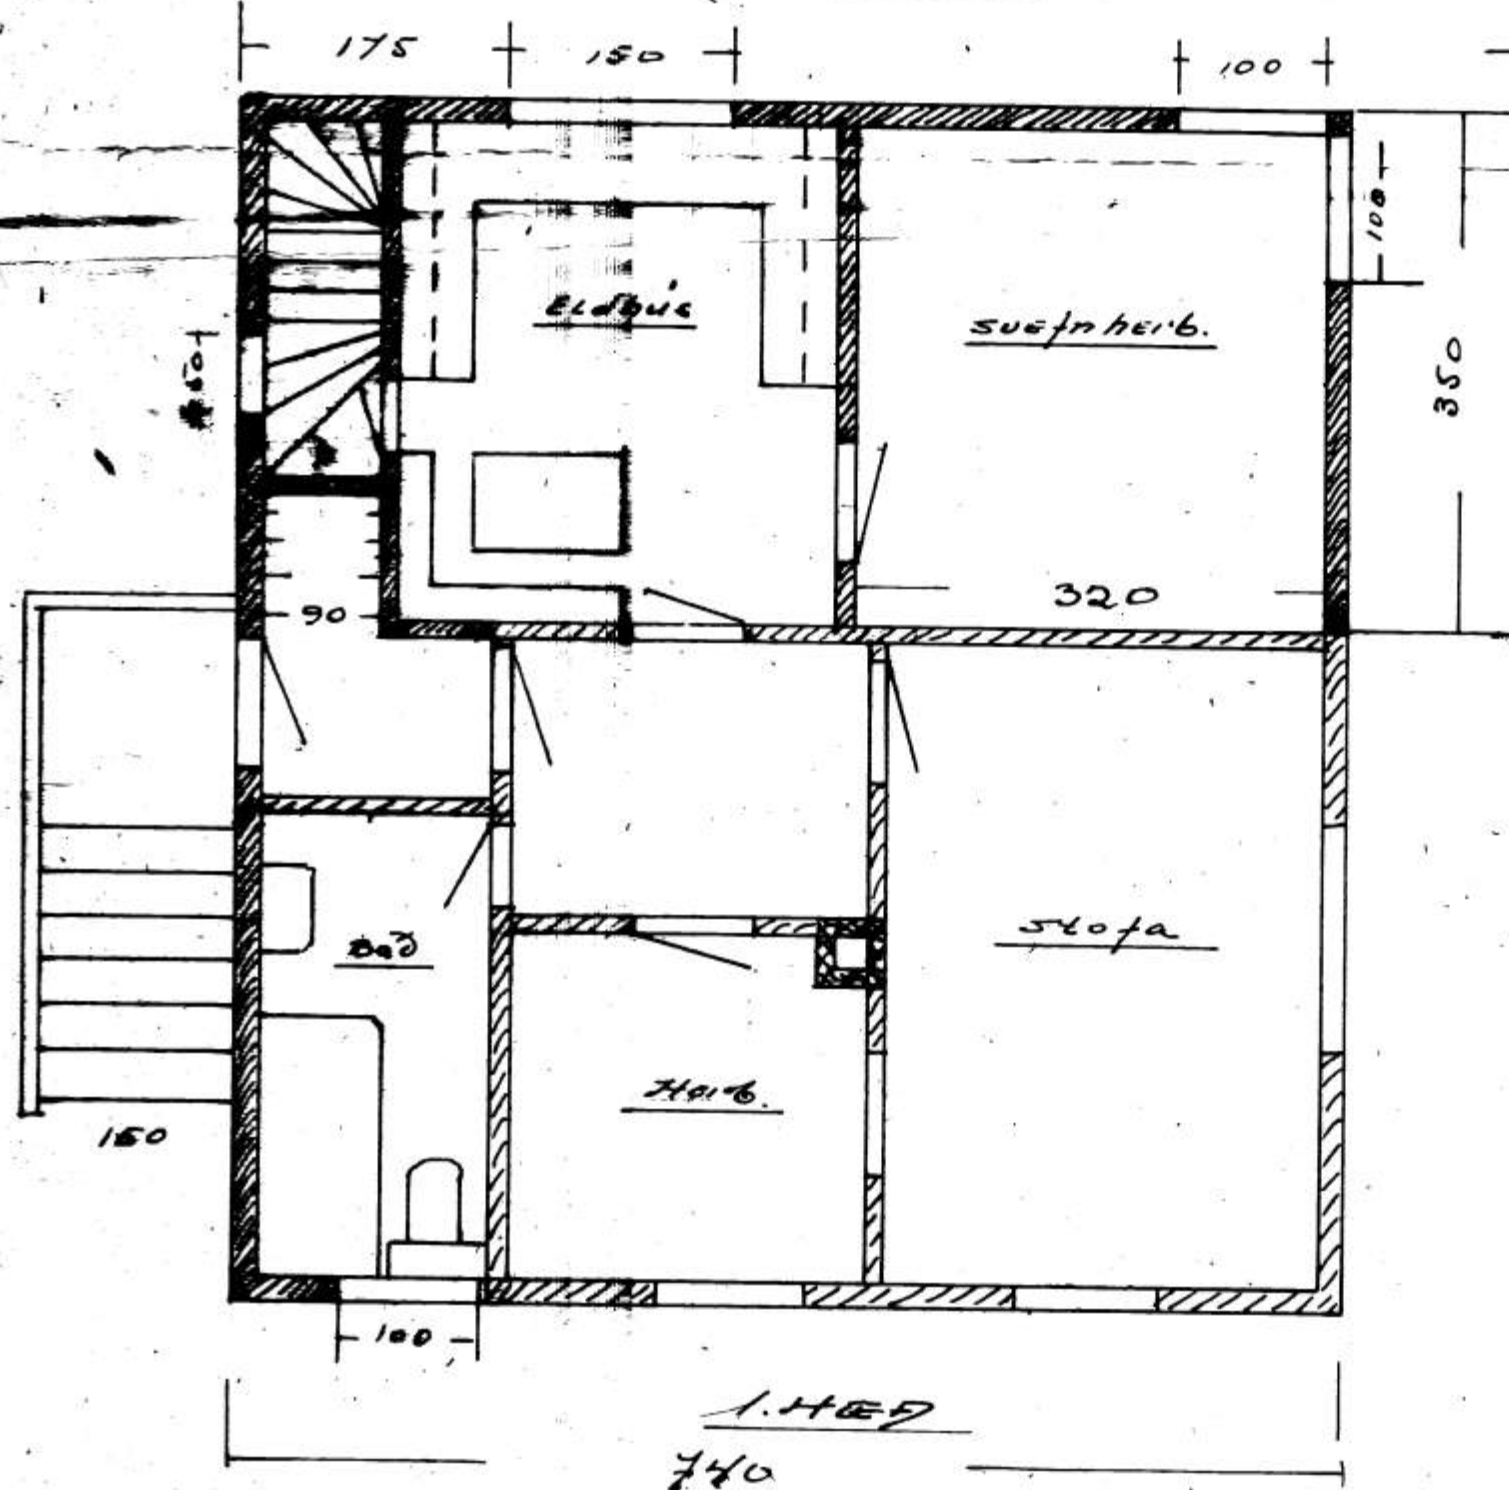

Lampillt 25/5-1949

Einir Samantíð
Teikningar

SKÖLAVEGUR 33
M. 1:50

5805

33

VESTR

NORÐUR

AUSTUR