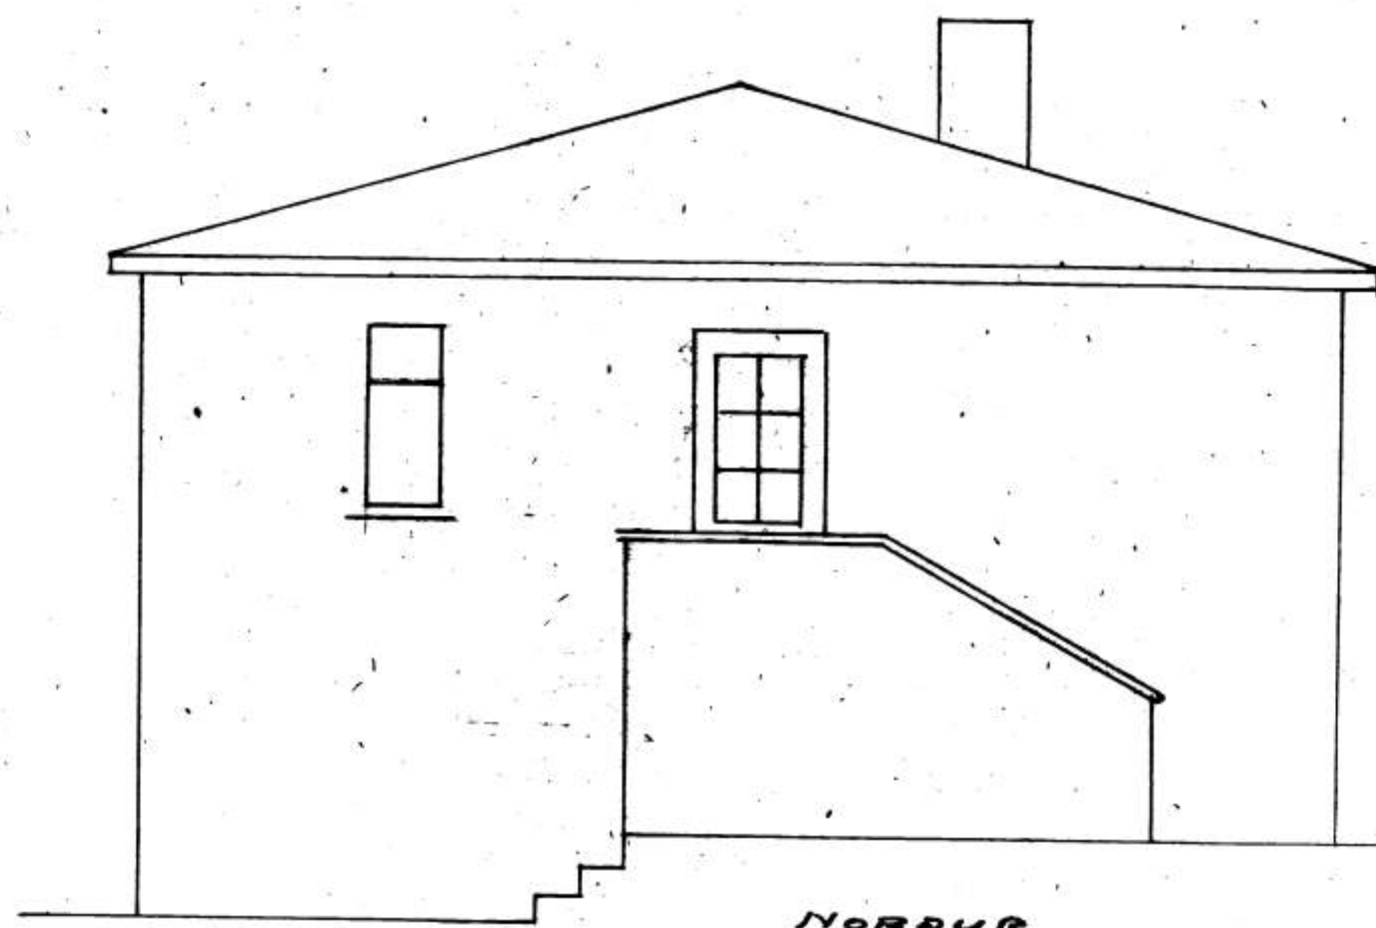

Lampillt 25/5-1949

Einir Samantíð
Teikningar

SKÖLAVEGUR 33
M. 1:50

5805

33

VESTR

NORÐUR

AUSTUR