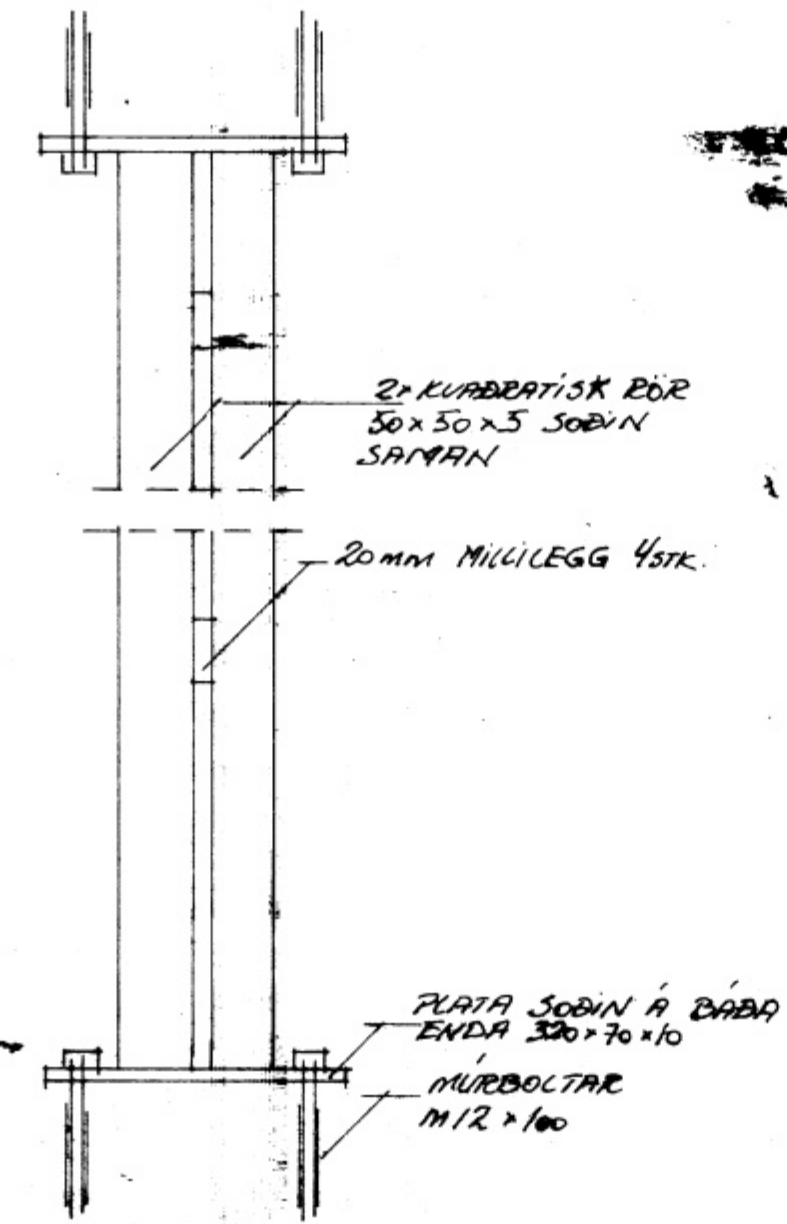

BOGA SKAL MED
KJARNBOR /
GEGNUM VEGGI
TIL AD KOMA BITA
FYRIR.

FLEYGA SKAL BITA UPP
AD POTU MED STALREYKUM
SEM STÖÐA SKAL VÍÐ BITA
STEYPA SKAL UNDIR OG
MEÐFRAM BITA MED THORITE.

STEYPT SÚLA

BITI B-1 1:20

2x KVADRATISK RÖR
50x50x5 SOBIN
SAMAN

20mm MILLILEGG 4STK.

PLATA SOBIN A BADA
ENDA 300x70x10

MURBOLTAR
M12x100

SÚLA SÝ 1:5

5STK 10mm BOLTAR

6mm KRÖSSVIBUR

SAMSETING POSTA MED STALSÚLU 1:1

SKOÐAUEGUR 13. VESTM. EYJUM.			
STÁLBITI 04		1:1	
DR. PÓL. HANSEN DR. PÓL. HANSEN DR. PÓL. HANSEN T. HANSEN PÓL. HANSEN 27 E 800 VESTM. EYJUM - BSN 88-8888		VESTM. EYJUM T. HANSEN DR. PÓL. HANSEN DR. PÓL. HANSEN	