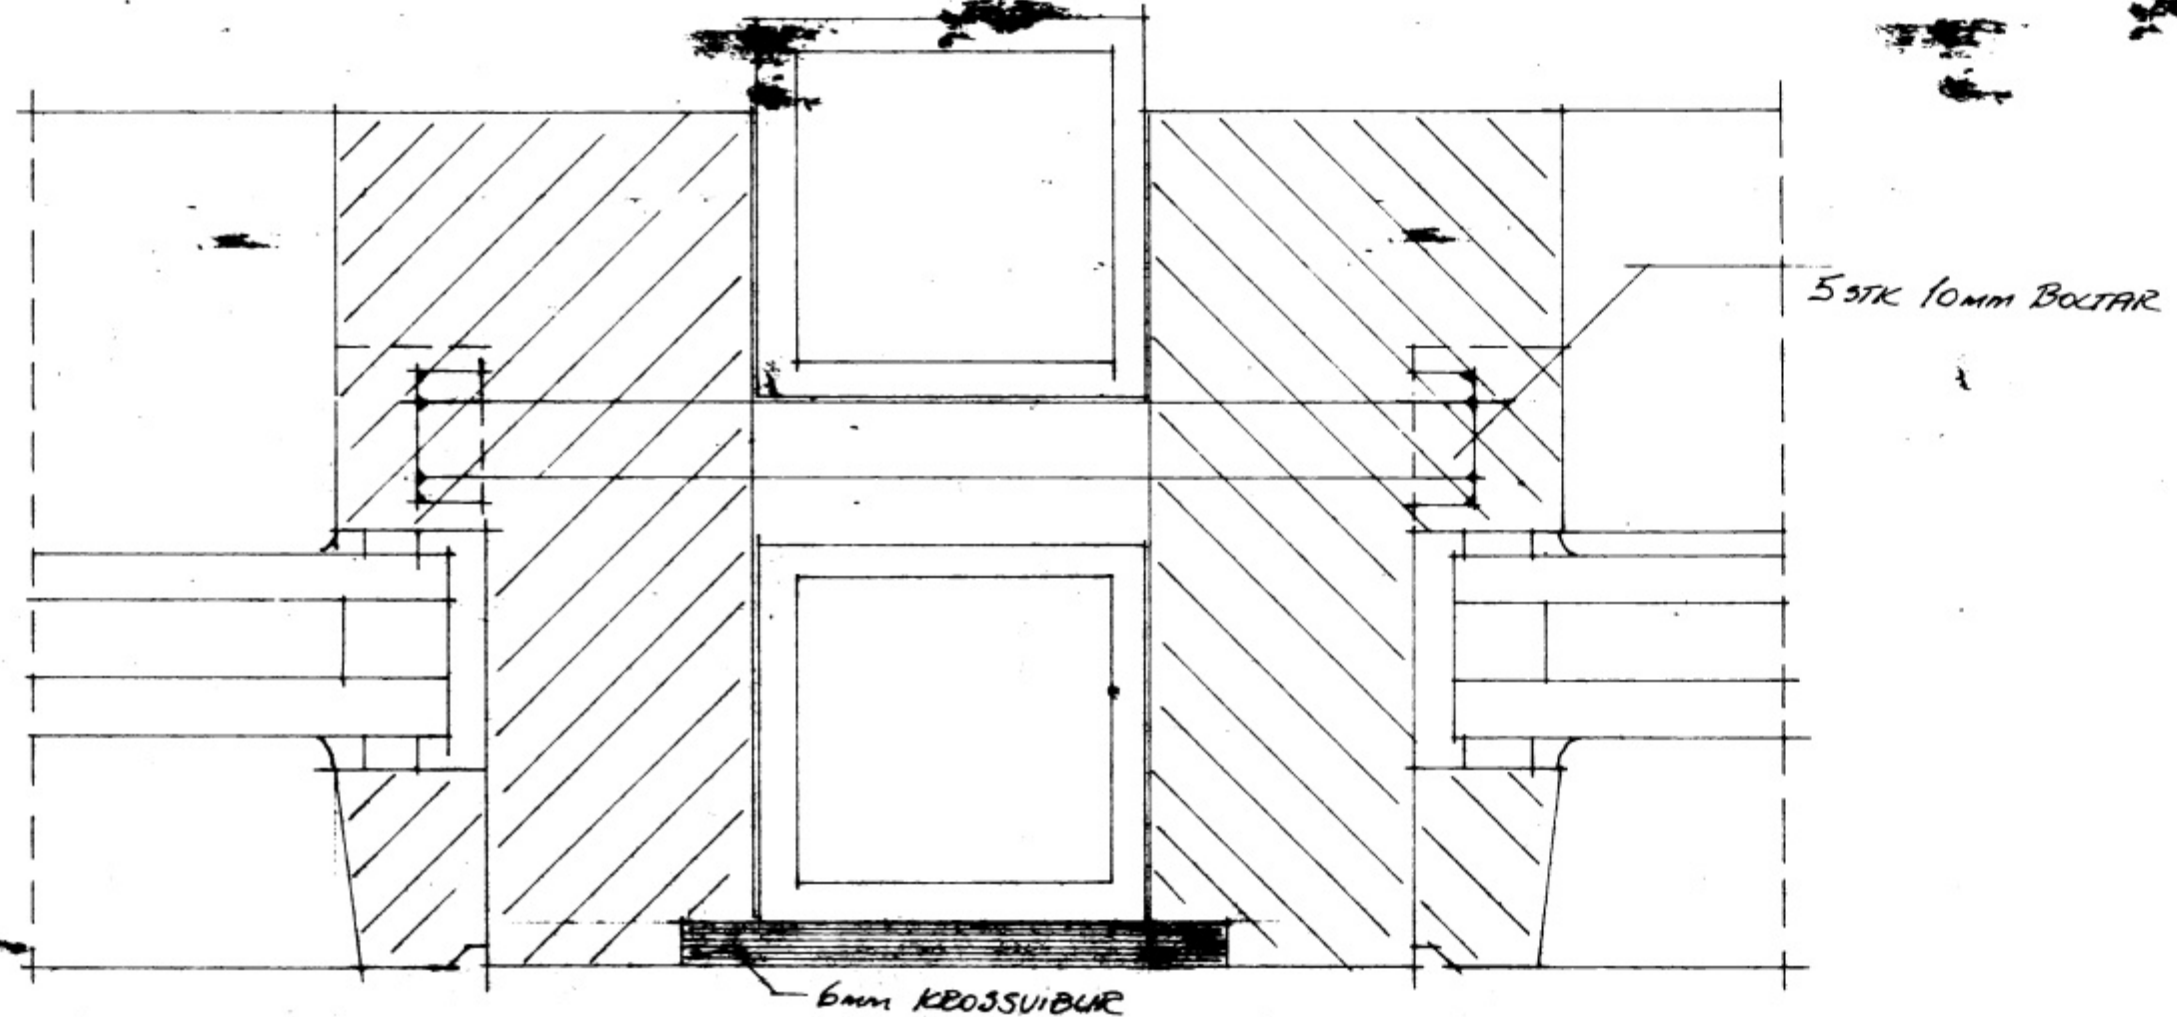

20mm MILLILEGG 4STK.

PLATA SOBIN A BADA
ENDA 300x70x10

MURBOLTAR
M12x100

SÚLA SÝ 1:5

5STK 10mm BOLTAR

6mm KRÖSSVIBUR

SAMSETING POSTA MED STALSÚLU 1:1

SKOÐAUEGUR 13. VESTM. EYJUM.			
STÁLBITI 04		1:1	
DR. PÓL. HANSEN DR. PÓL. HANSEN DR. PÓL. HANSEN T. HANSEN PÓL. HANSEN 27 E 800 VESTM. EYJUM - BSN 88-8888		VESTM. EYJUM T. HANSEN DR. PÓL. HANSEN DR. PÓL. HANSEN	