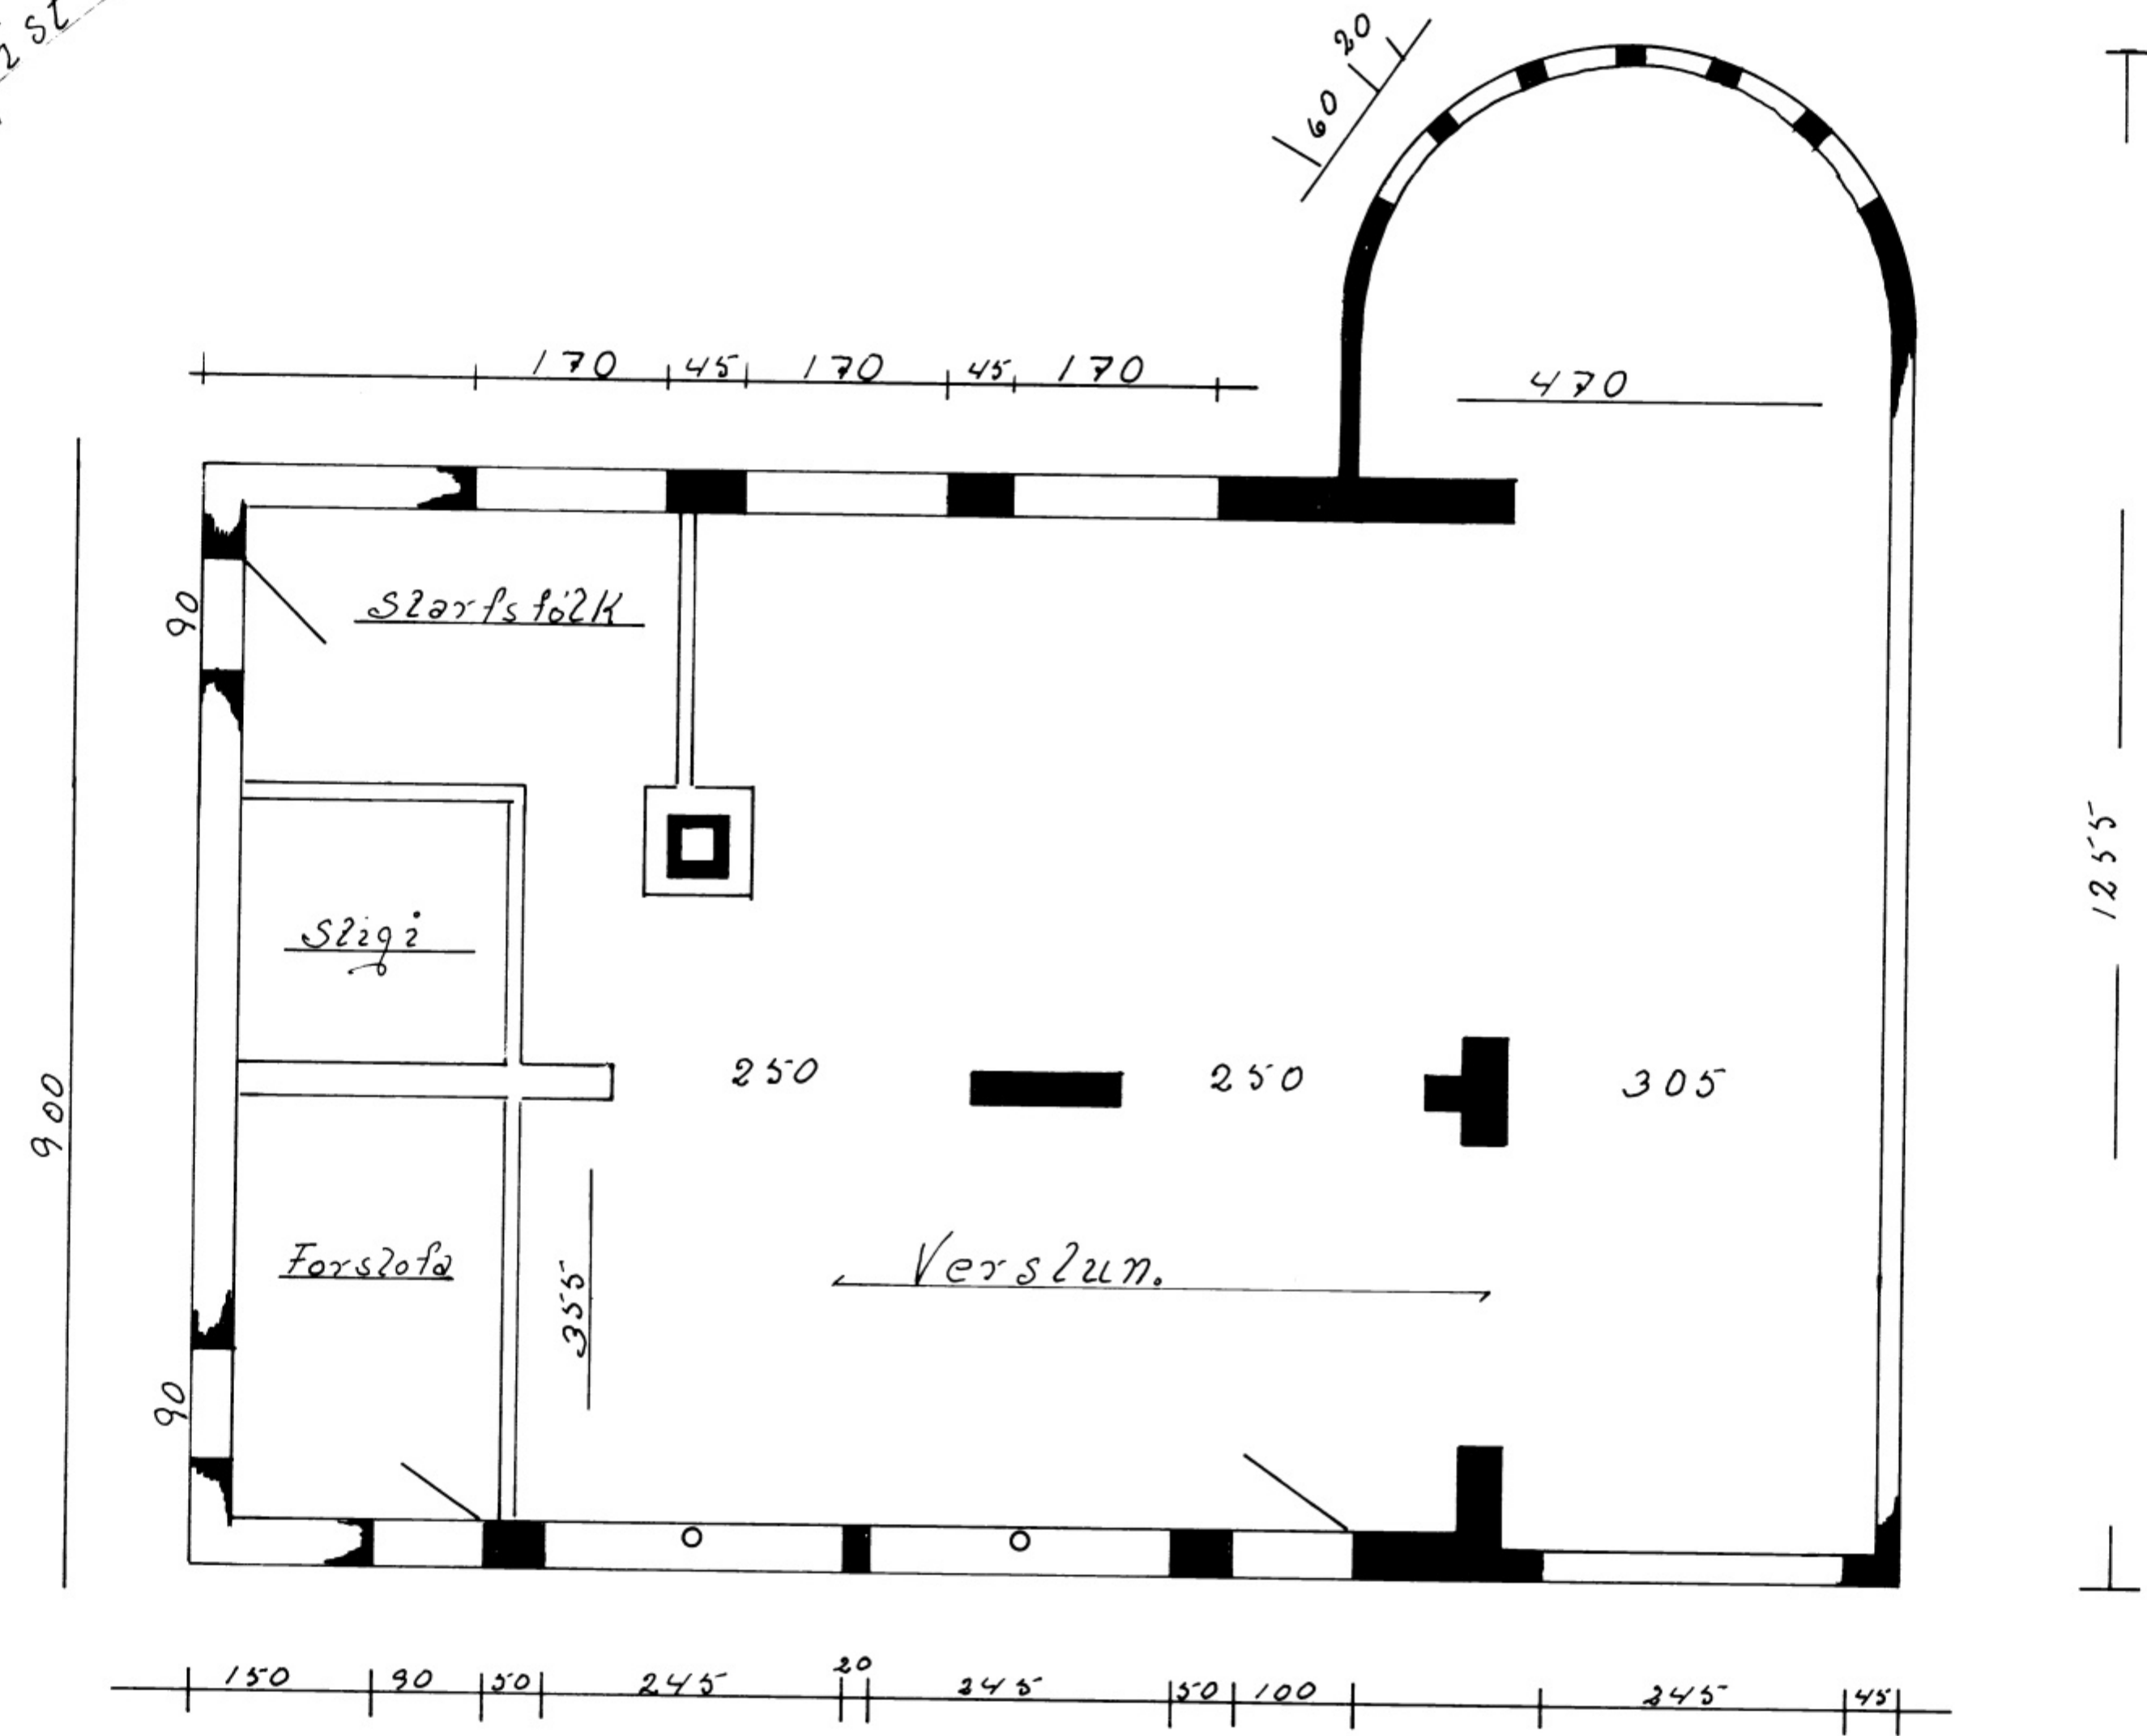

Drumál alhugist á staðnum

Skólavegur 13	
MK/150	Grunnmynd af Verstun
Teikn	Væðgeir Jonasson 28-1-1992
ma 2082	16/7