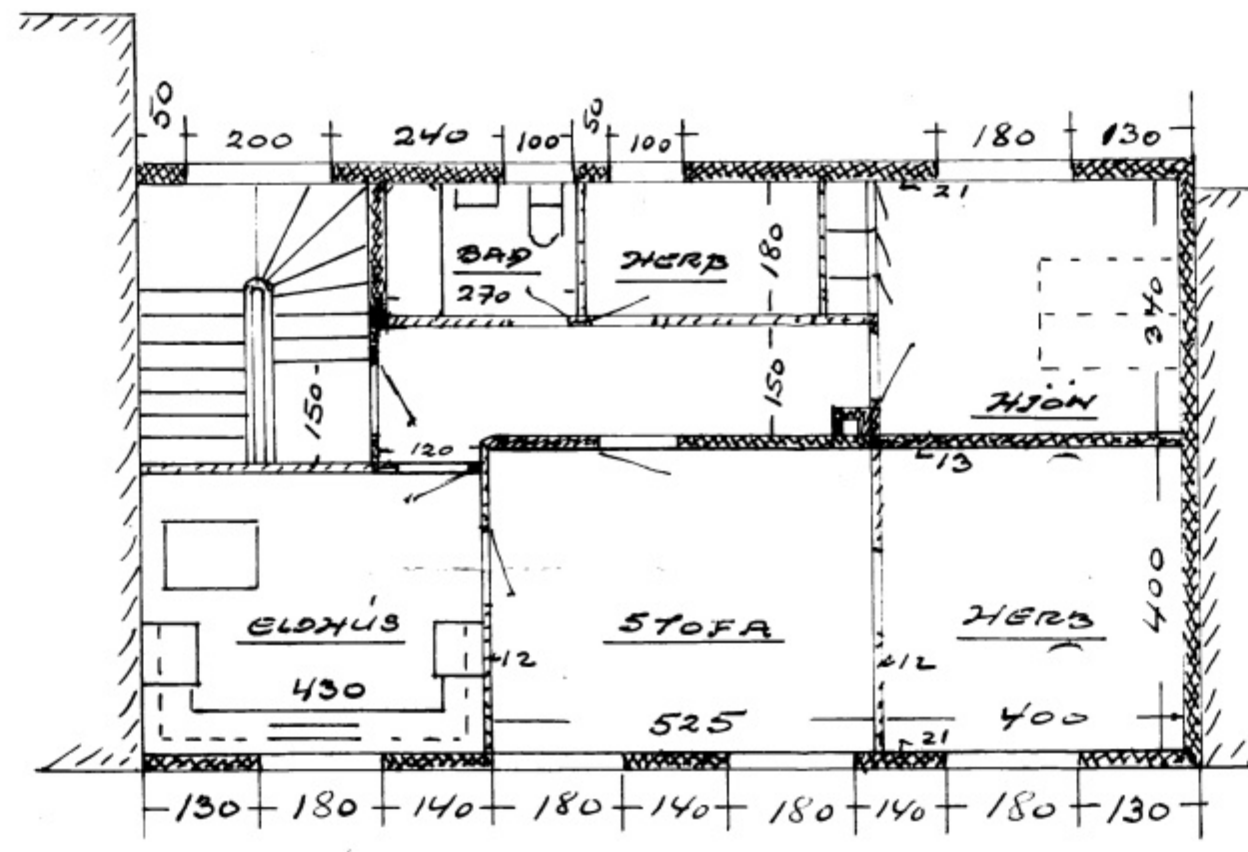

STRANDUR HJF VESTMANNAREYJUM

M.1:100

5741

AD GÖTU

FRA GÖTU

SKURÐUR

1. HJED

2. HJED