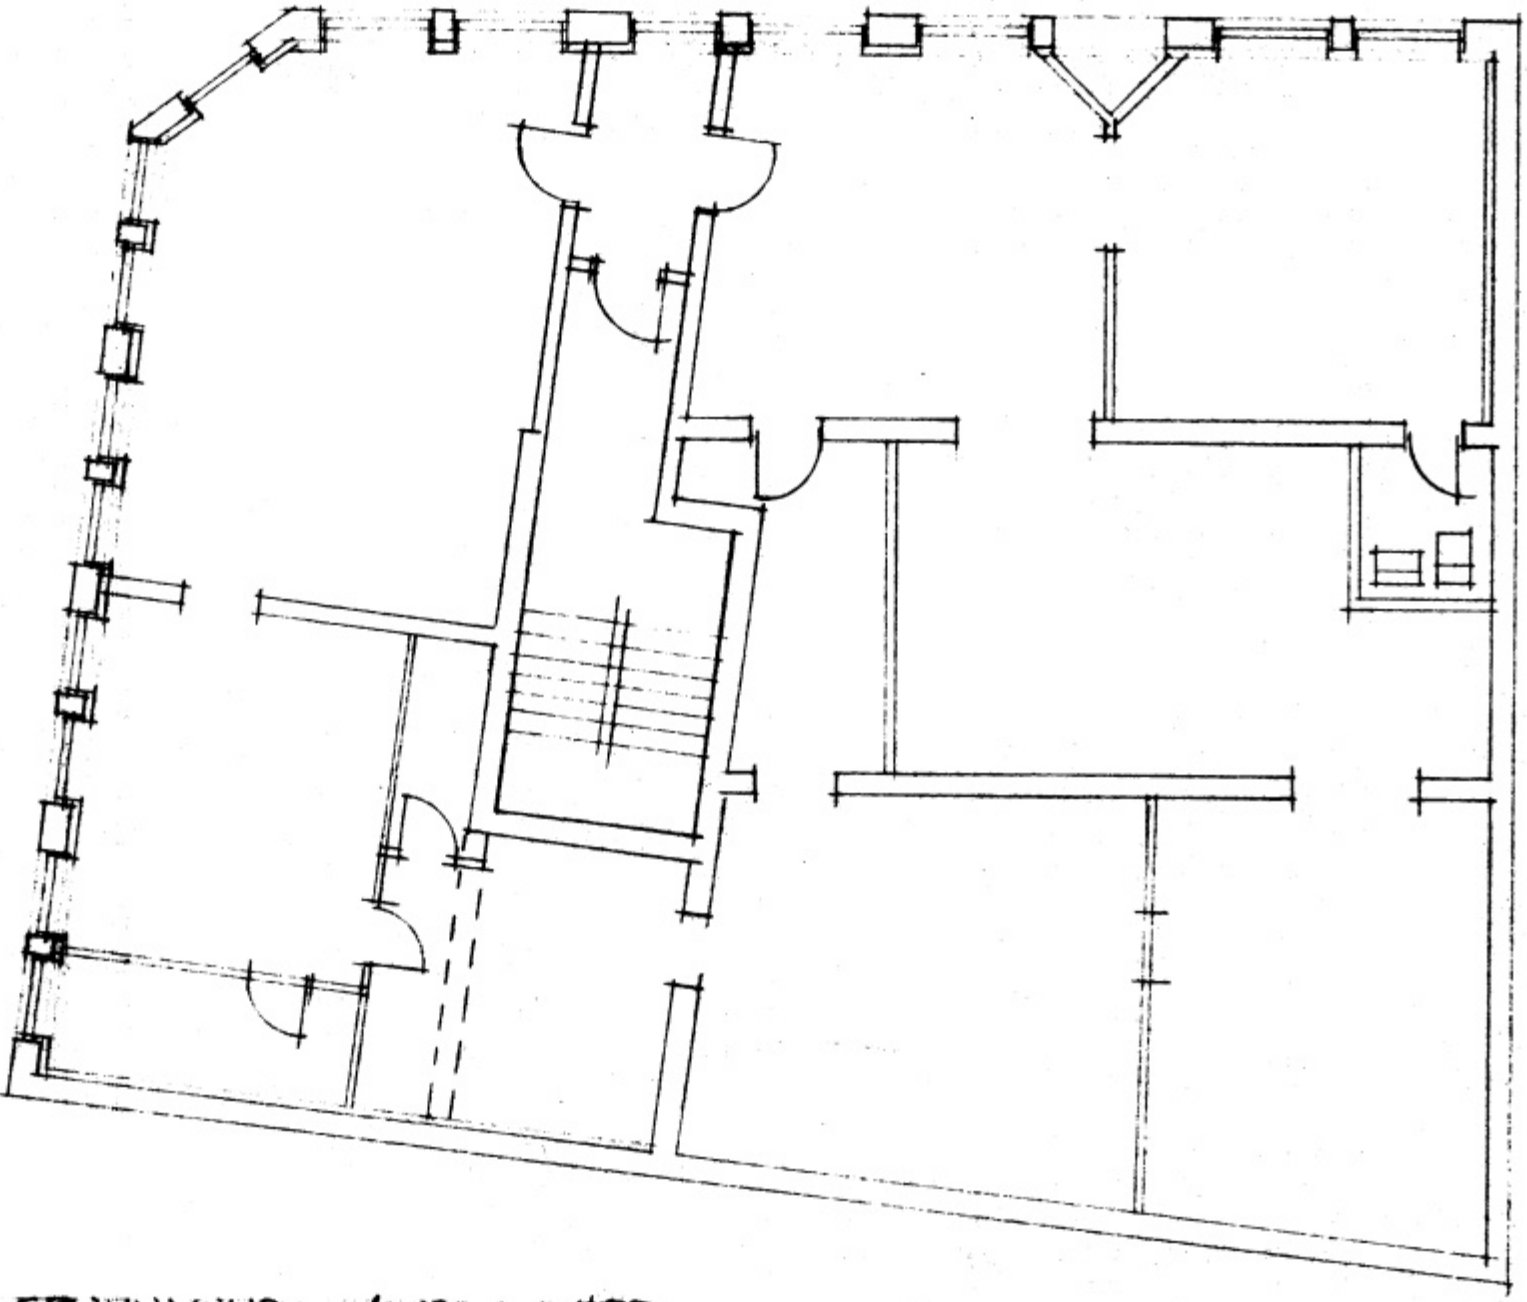

GRUNNMYND 1:100 2 HED

GRUNNMYND 1:100 1 HED

DYERSUÐ 1:100

VESTMUNARBAUT

AFSTÖÐUMYND 1:100

SAMPYKKT | BYGGINGAERND
 14.2.86
 BYGGINGAFULLTRUÐINN | VESTMANNAYJUM
Sally Haldrup

F			VERK SKÓLAVEGUR 1 VESTMANNAYJUM
E			GRUNNMYND 1 & 2. HED
D			DYERSUÐ & AFSTÖÐUMYND
C			UPPHÆLING
B			
A			
BR.	DAGS.	BREYTING	TEIKN. NR. 1 AF 8543
PÁLL ZÓPHONIÁSSON			HANNAÐ P.Z. TEIÐAÐ
BYGGINGATÆKNIFRÁHNDI KIRKJUVEGI 23 - 101 2711 900 VESTMANNAYJUM			KYRAM 1:100 OG 1:500
			DAGS. OKT 19 85