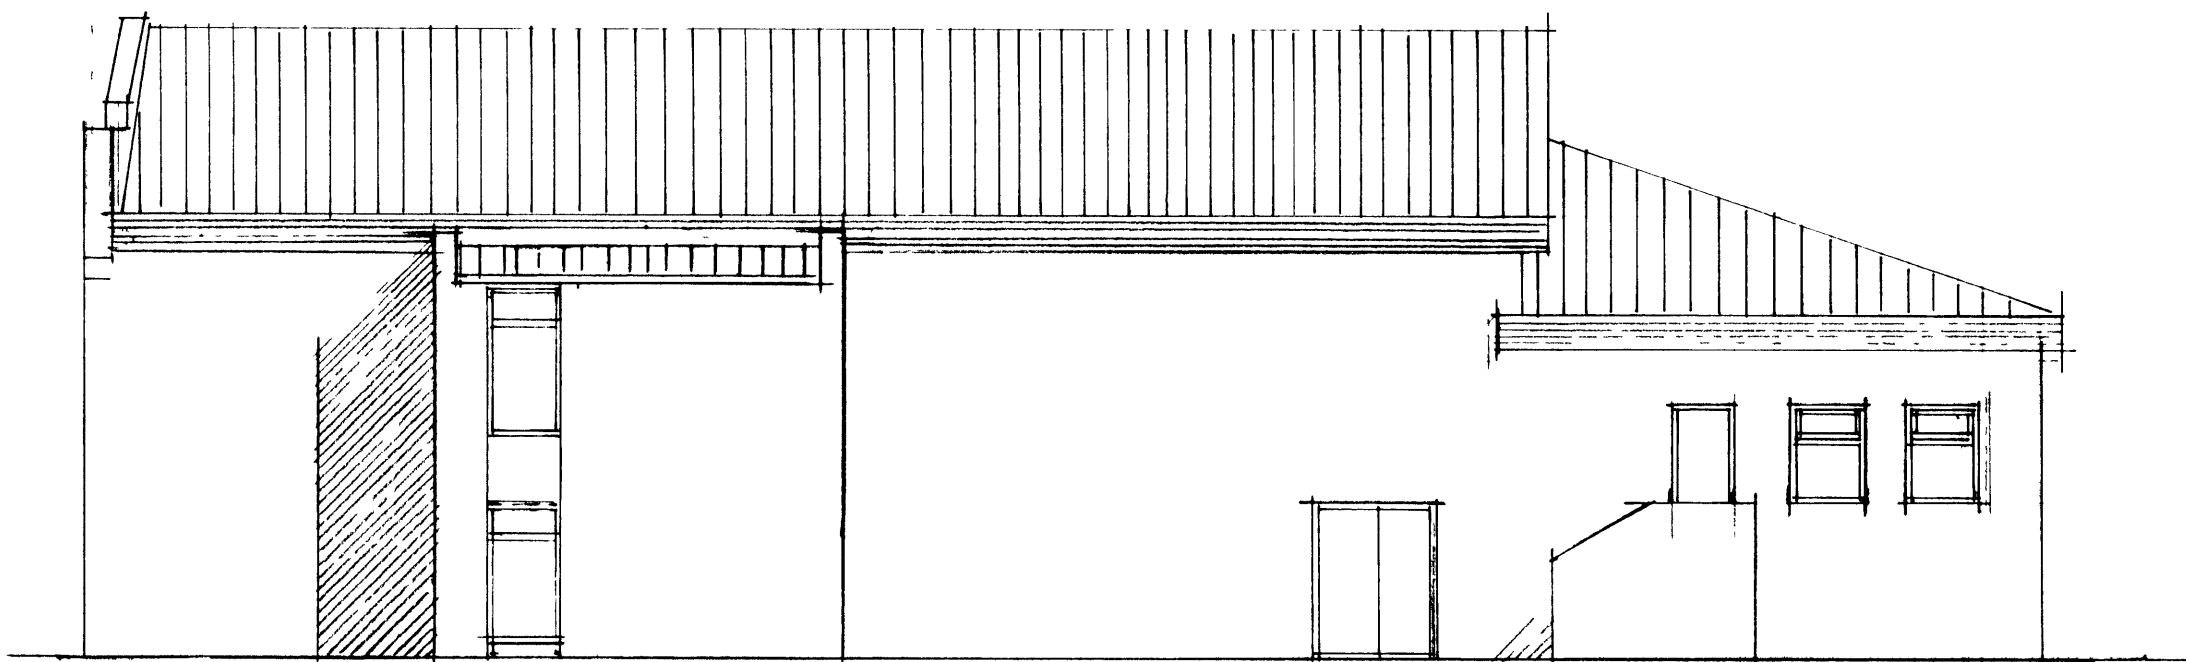

AUSTURHLÍÐ

MÓTTÉKIÐ
05 MAÍ 2003
[Signature]
BYGGINGARFULLTRUINN Í VESTMANNAEYJUM

NORÐURHLÍÐ

SAMTAKS
06 MAÍ 2003
[Signature]
BYGGINGARFULLTRUINN Í VESTMANNAEYJUM

VESTURHLÍÐ

SÚÐURHLÍÐ

B. LEIÐR APRIL 2003 STJÓLA STÍGAHÚS
ALDYÐUHÚSIÐ Í VESTMANNAEYJUM VIÐ SKÓLAVEG
NÚTT, STÍGAHÚS VESTAN VIÐ HÚSIÐ - SKRIFSTOFA
LITLIT - MÁL 1:100 MÁL 02/6
MARS 2002 LEIÐR FEBR 2003 TEIKNING 10/13
TEIKNISTOFA ÞE ehf KIRKJUVEGI 23 VESTMANNAEYJUM