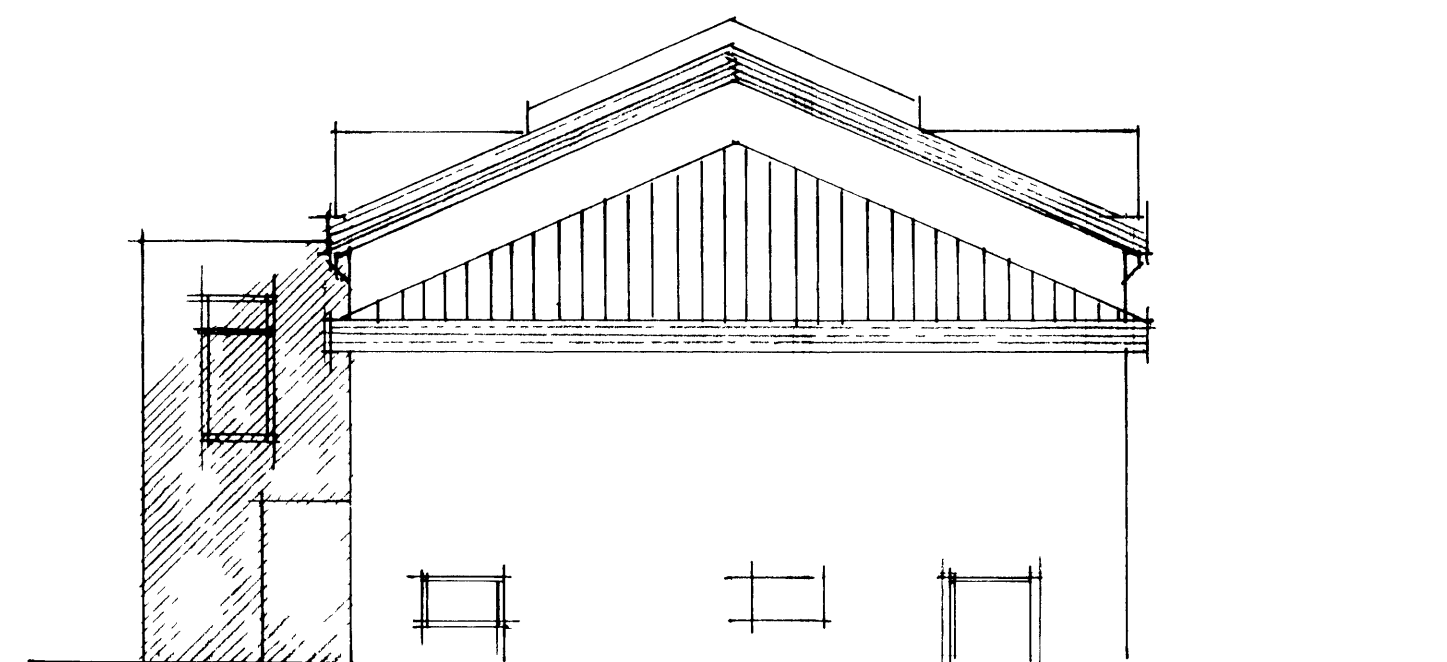

AUSTURHLÍÐ

MÓTTÉKIÐ
05 MAÍ 2003
[Signature]
BYGGINGARFULLTRUINN Í VESTMANNAEYJUM

NORÐURHLÍÐ

SAMTAKS
06 MAÍ 2003
[Signature]
BYGGINGARFULLTRUINN Í VESTMANNAEYJUM

VESTURHLÍÐ

SÚÐURHLÍÐ

B. LEIÐR APRIL 2003 STJÓLA STÍGAHÚS
ALDYÐUHÚSIÐ Í VESTMANNAEYJUM VIÐ SKÓLAVEG
NÚTT, STÍGAHÚS VESTAN VIÐ HÚSIÐ - SKRIFSTOFA
LITLIT - MÁL 1:100 MÁL 02/6
MARS 2002 LEIÐR FEBR 2003 TEIKNING 10/13
TEIKNISTOFA ÞE ehf KIRKJUVEGI 23 VESTMANNAEYJUM