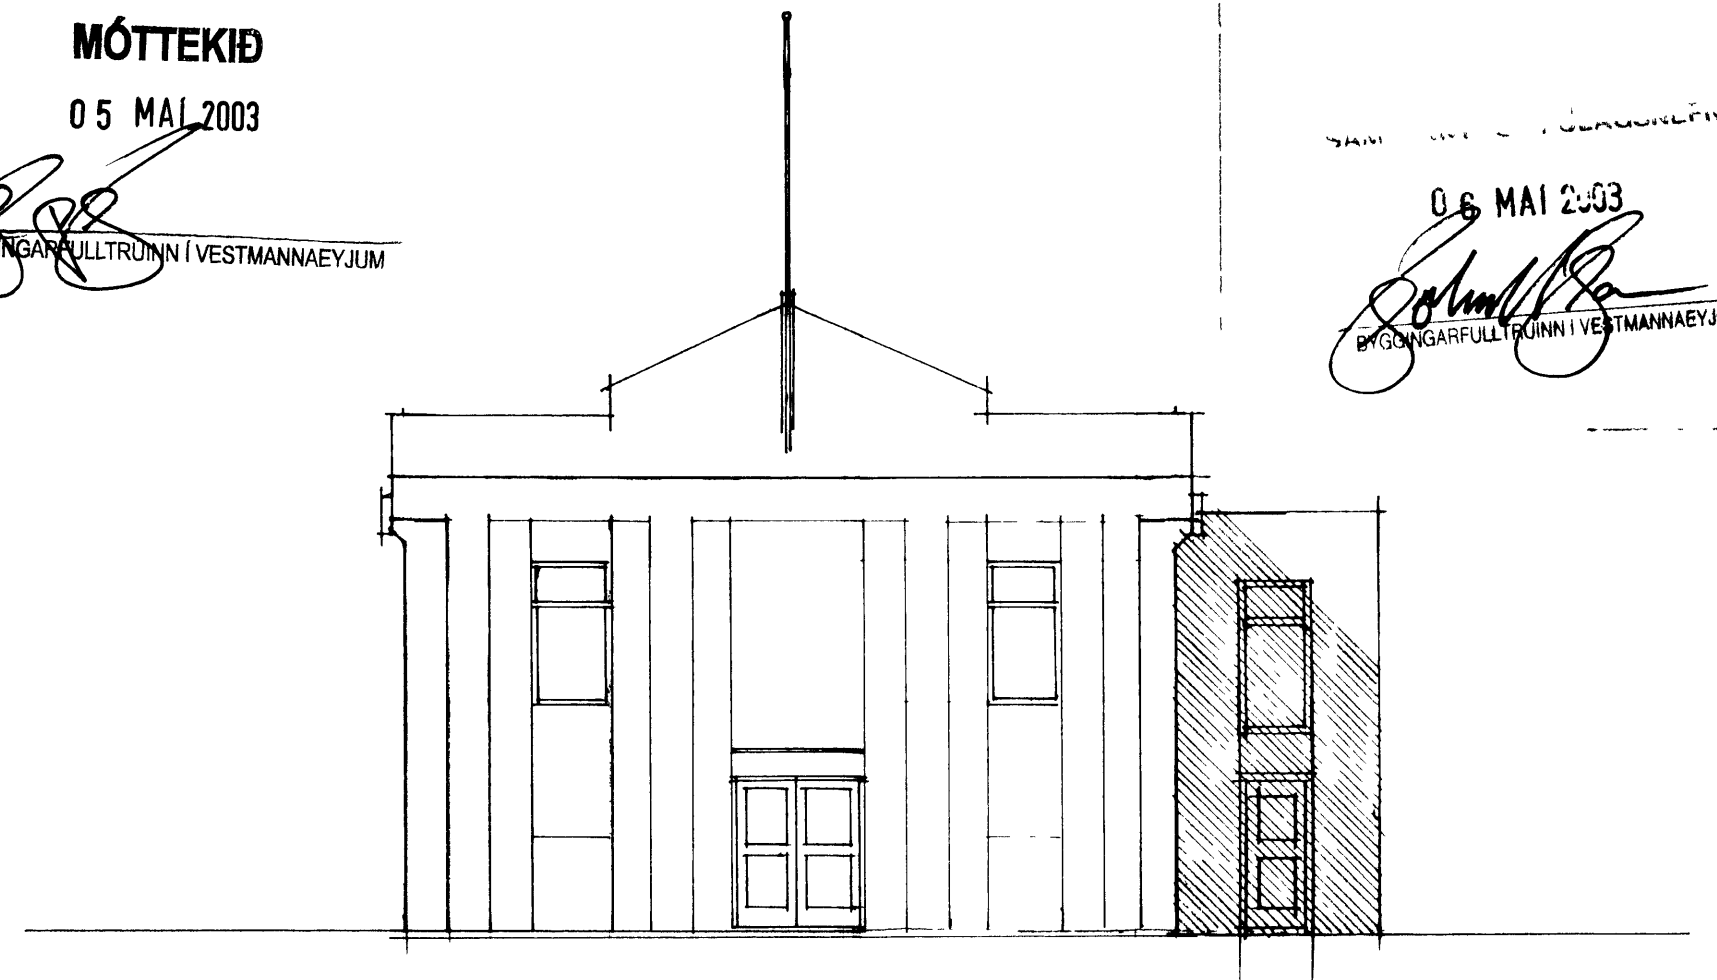

AUSTURHLÍÐ

MÓTTÉKIÐ
05 MAÍ 2003
[Signature]
BYGGINGARFULLTRUINN Í VESTMANNAEYJUM

NORÐURHLÍÐ

SAMTAKS
06 MAÍ 2003
[Signature]
BYGGINGARFULLTRUINN Í VESTMANNAEYJUM

VESTURHLÍÐ

SÚÐURHLÍÐ

B. LEIÐR APRIL 2003 STJÓLA STÍGAHÚS
ALDYÐUHÚSIÐ Í VESTMANNAEYJUM VIÐ SKÓLAVEG
NÚTT, STÍGAHÚS VESTAN VIÐ HÚSIÐ - SKRIFSTOFA
LITLIT - MÁL 1:100 MÁL 02/6
MARS 2002 LEIÐR FEBR 2003 TEIKNING 10/13
TEIKNISTOFA ÞE ehf KIRKJUVEGI 23 VESTMANNAEYJUM