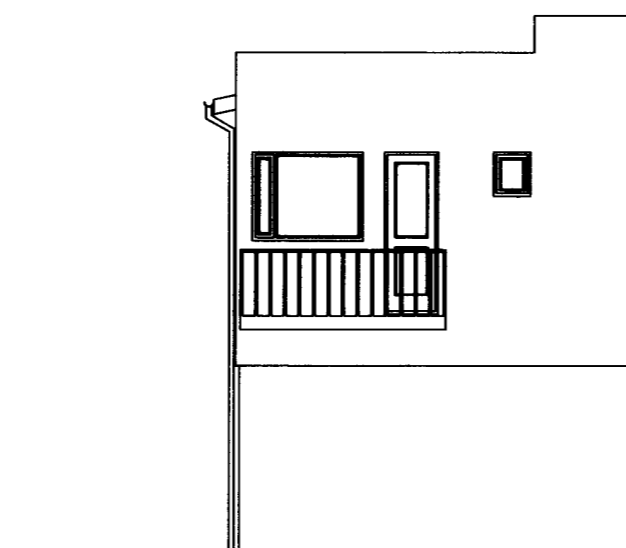

SAMBYKKT AF BYGGINGARFRAGA
 2. FEBR. 2010
 Agúst Steingrimsdóttir
 BYGGINGARFRAGA
 BYGGINGARFRAGA

útlit norður MKV 1:100

útlit austur MKV 1:100

útlit vestur MKV 1:100

Verkefni: Skildingavegur 6b	
Dagsi: 16-02-2010	Mkv: 1:100
Teikn nr: 100202	
Samþykkt: <i>Agúst Steingrimsdóttir</i>	