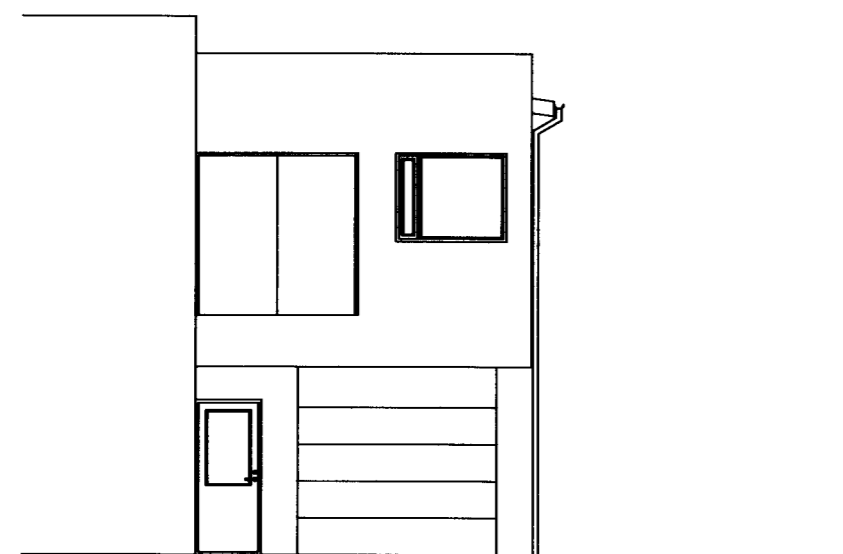

SAMBYKKT AF BYGGINGARFRAGA
 2. FEBR. 2010
 Agúst Steingrimsdóttir
 BYGGINGARFRAGA
 BYGGINGARFRAGA

útlit norður MKV 1:100

útlit austur MKV 1:100

útlit vestur MKV 1:100

Verkefni: Skildingavegur 6b	
Dagsi: 16-02-2010	Mkv: 1:100
Teikn nr: 100202	
Samþykkt: <i>Agúst Steingrimsdóttir</i>	