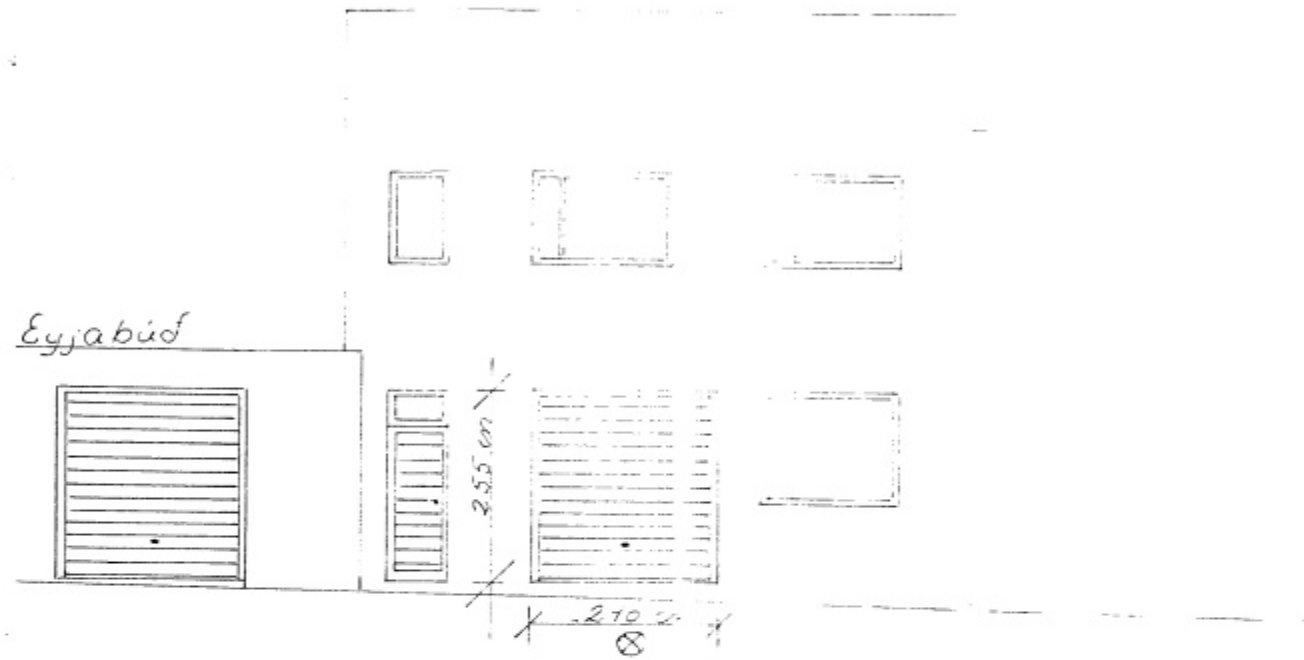

27. 07. 89

Valtari Kristjánsson

Skildingavegur. Austur gættur. Breytingu.

Austur gafl. núverandi útlit  
mál á hurð í cm. (breyting) ©  
Önnur mál á teikn samþ. 3/7 1979.  
Ku. 1:100