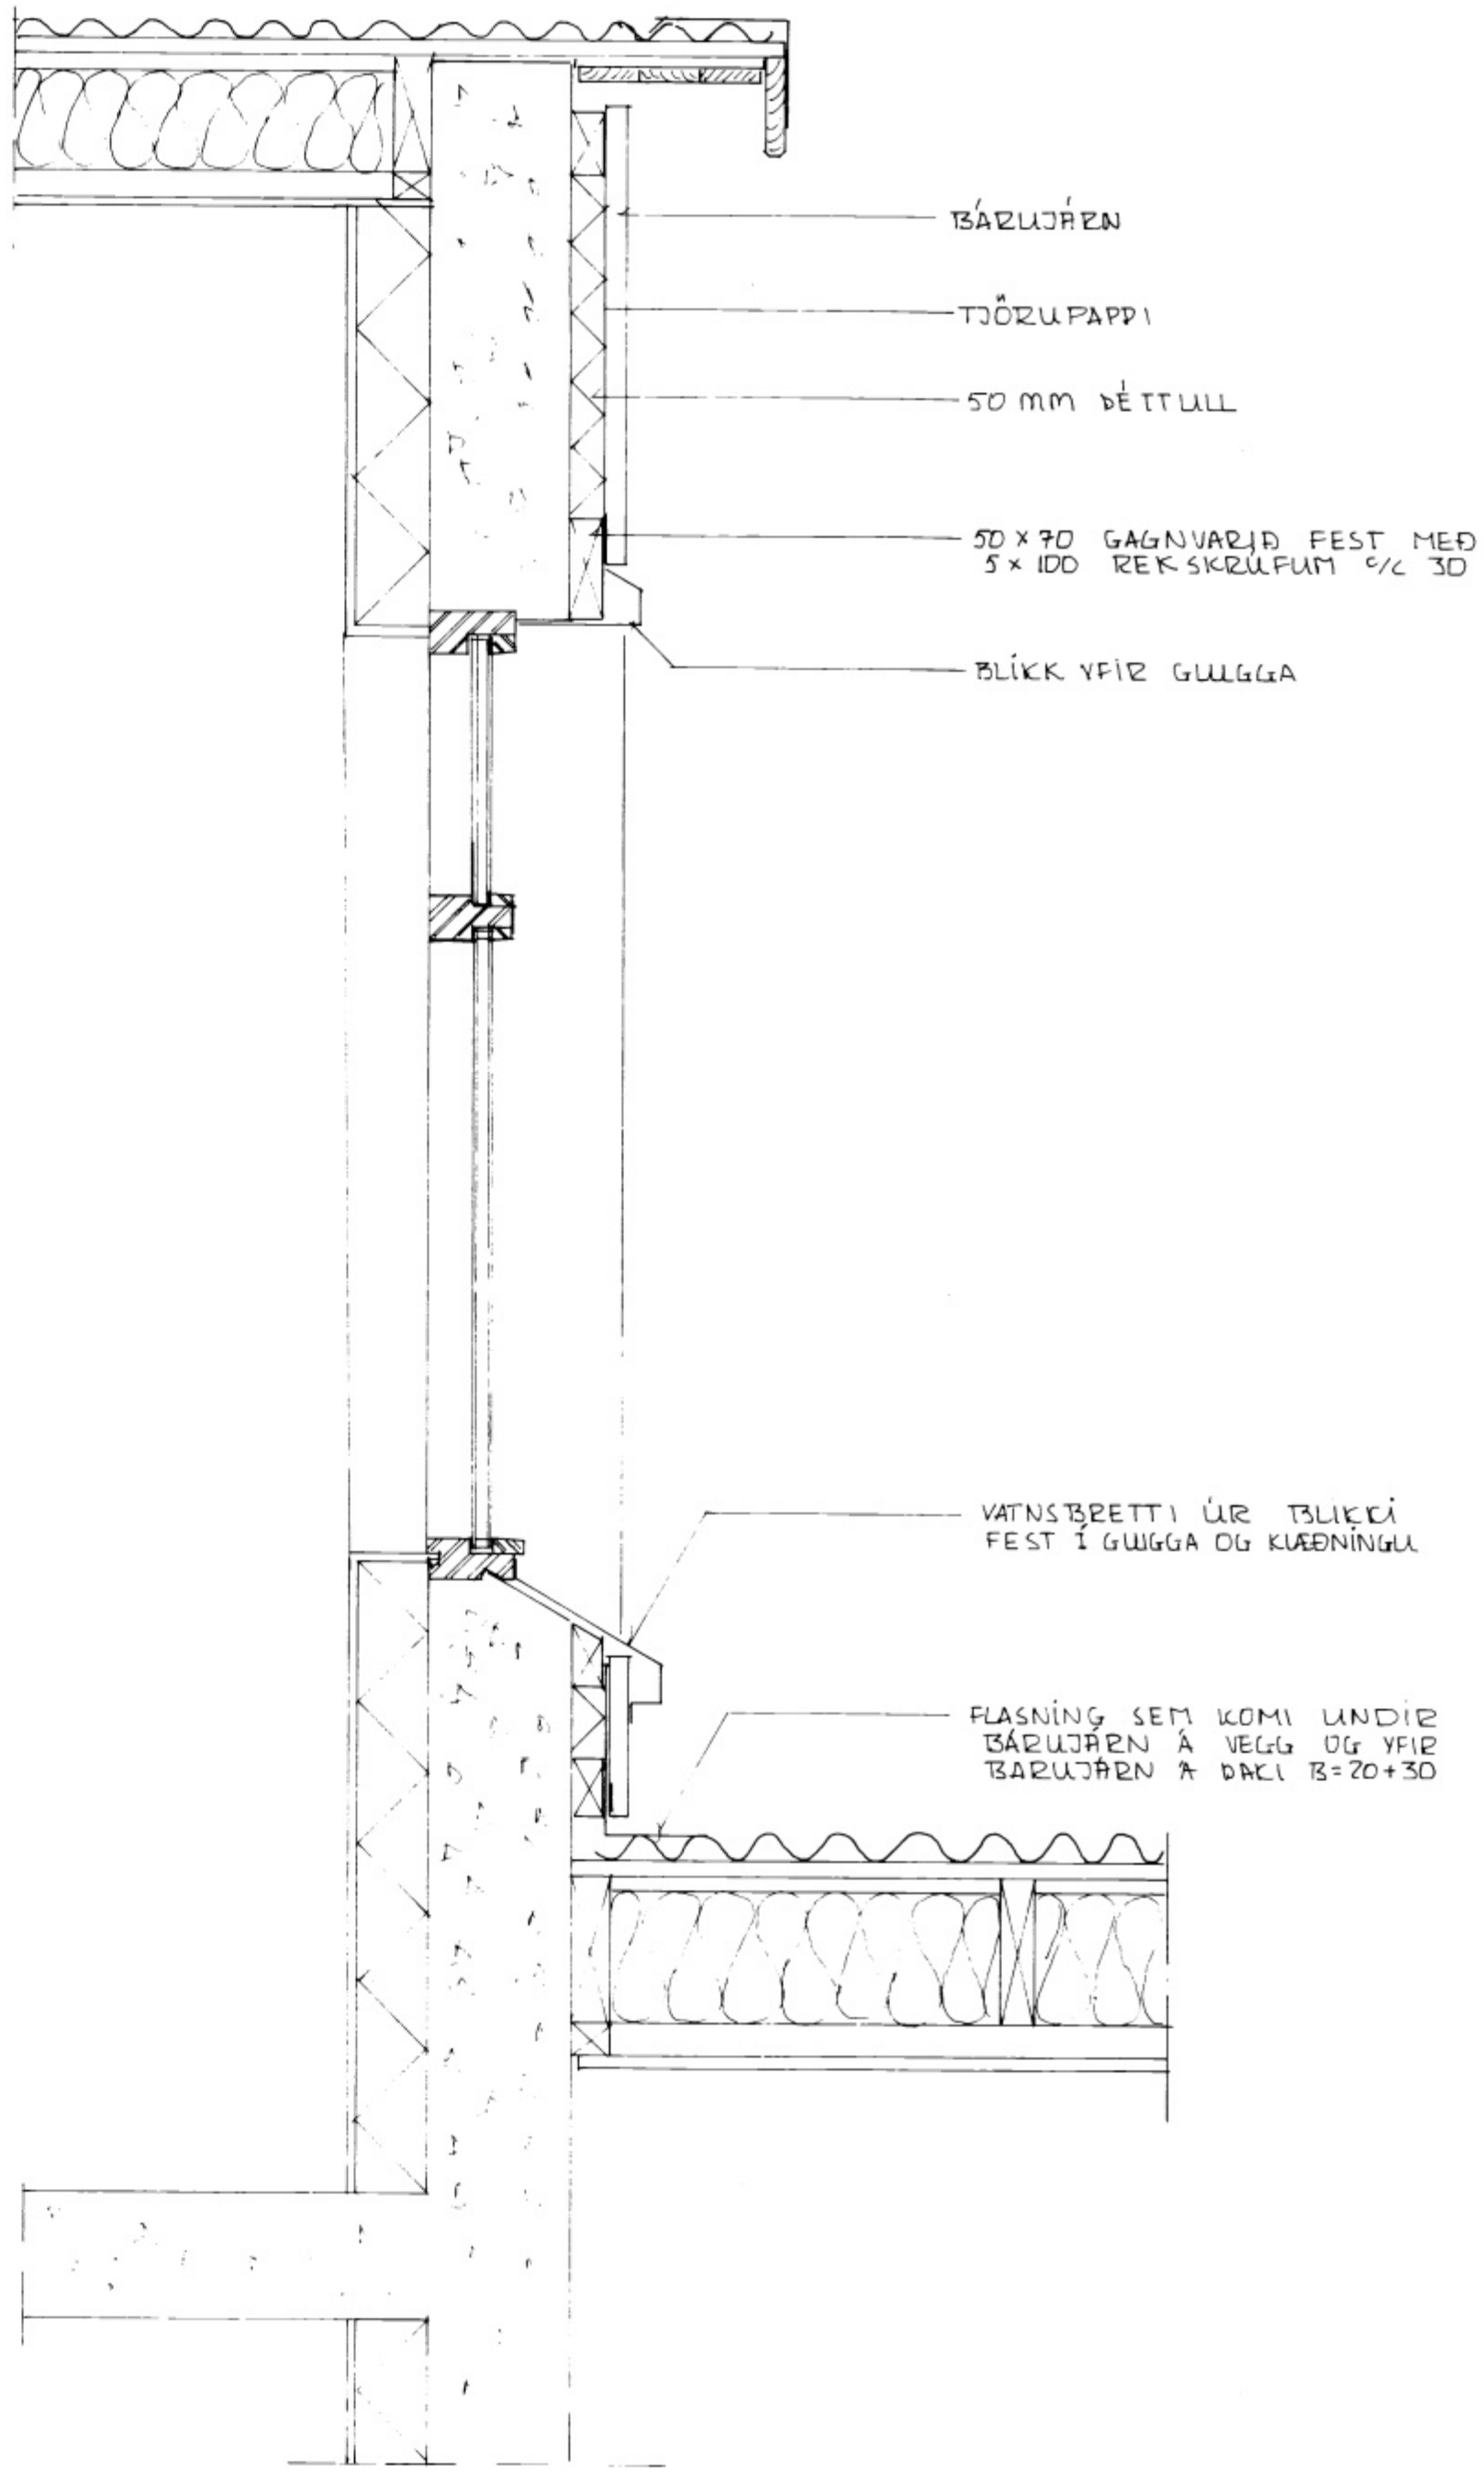

SAMPYKKT BYGGINGAÆFING
 R.FULLTRÖA (5680)
 21-5-96
 BYGGINGAFLUTRÖNN I VESTMANNAEYJUM
 J. S. B. S.

SNID Í ÚTVEGG M=1:10

SKILDINGAVEGUR 8 VESTMANNAEYJUM				
			SNID Í ÚTVEGG Á ALLSTURGAFLI	
BE	DAGS	ÞREYTING		
ÞJÖÐRÉGIN ÞJÖÐRÉGINSSON BYGGINGARTÆKNI FRÆÐINGUR HÖFÐAVEGI 57 VESTMANNAEYJUM HS-481-1135 VS-481-2911			VESTMANNAEYJUM 1922 96 TEIKN ATH	KVARNI 1:10 REIKN SAMF VERK 9613 TBL NR 101 BE