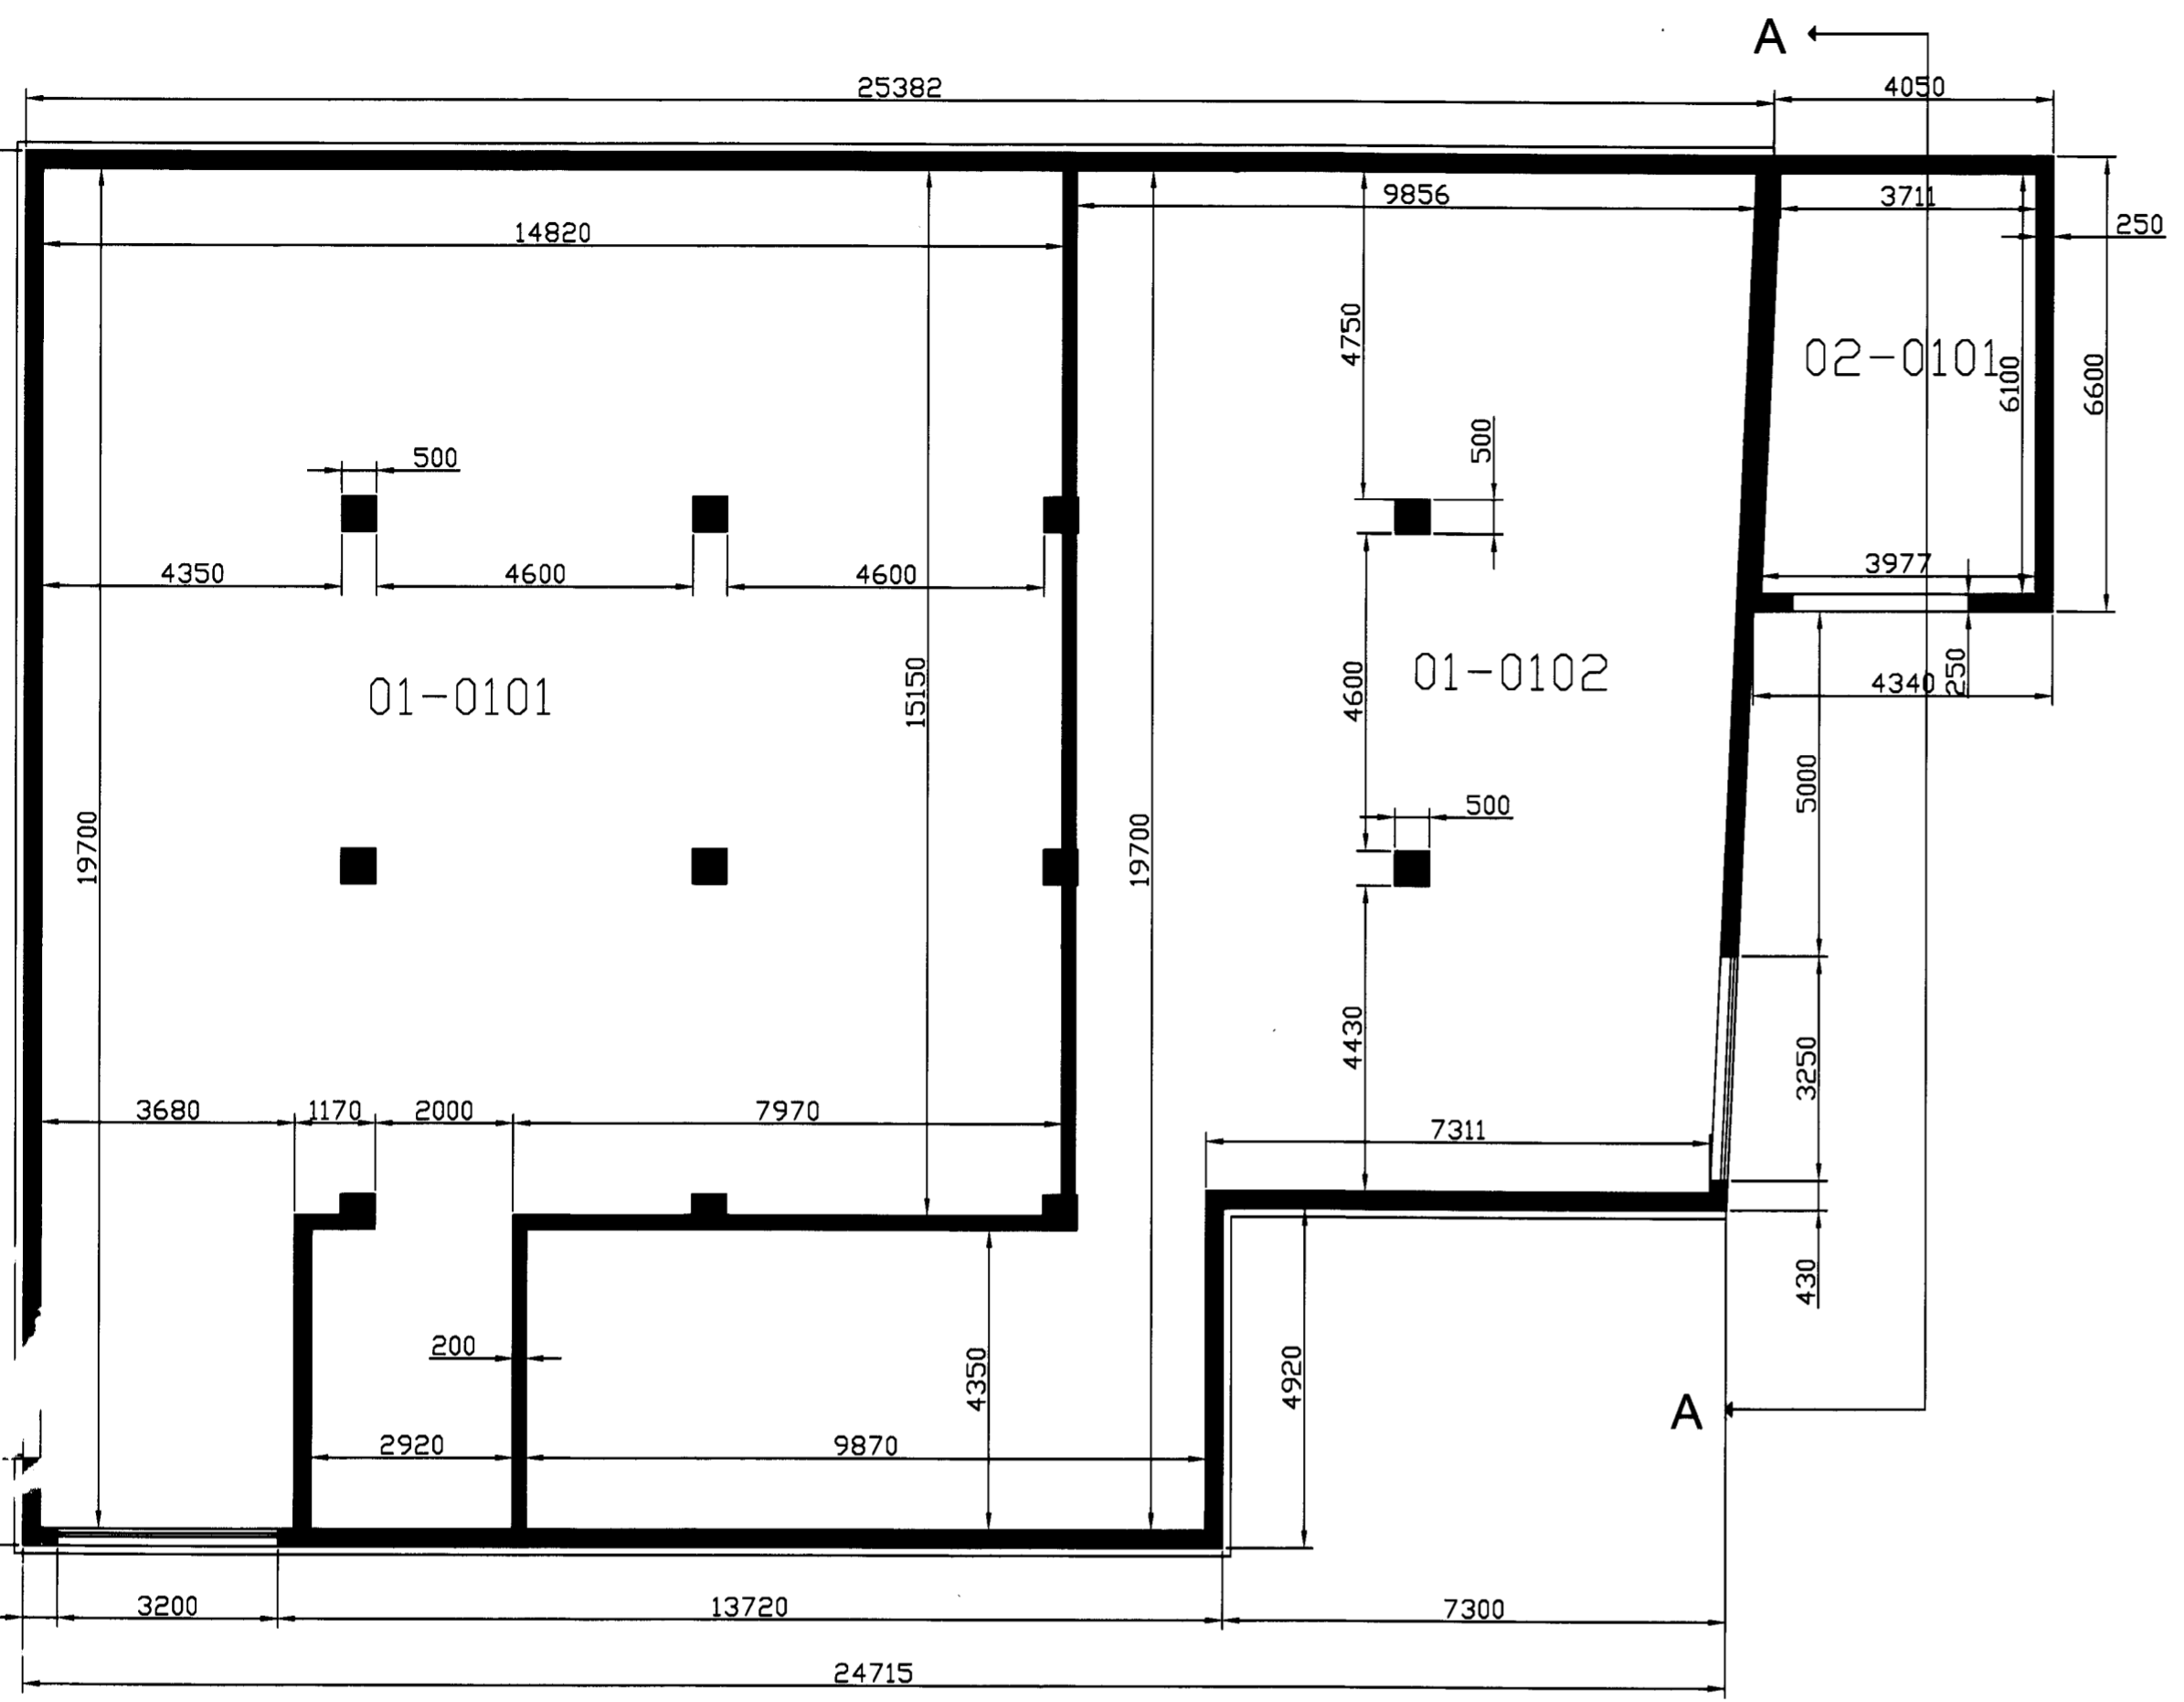

SAMÞYKKT AF BYGGINGARFULLTRÚA

8. SEP. 2009

BYGGINGARFULLTRÚINN Í VESTMANNNAEYJUM

Grunnmynd 1 hæð mkv 1:100

snit A-A

Verkefni: Skildingavegur 6b	
Dags: 09 Júlí 2009	Mkv: 1:100
Telkn nr: 090701	
Samþykkt: <i>Agúst Hreggverðsson</i>	