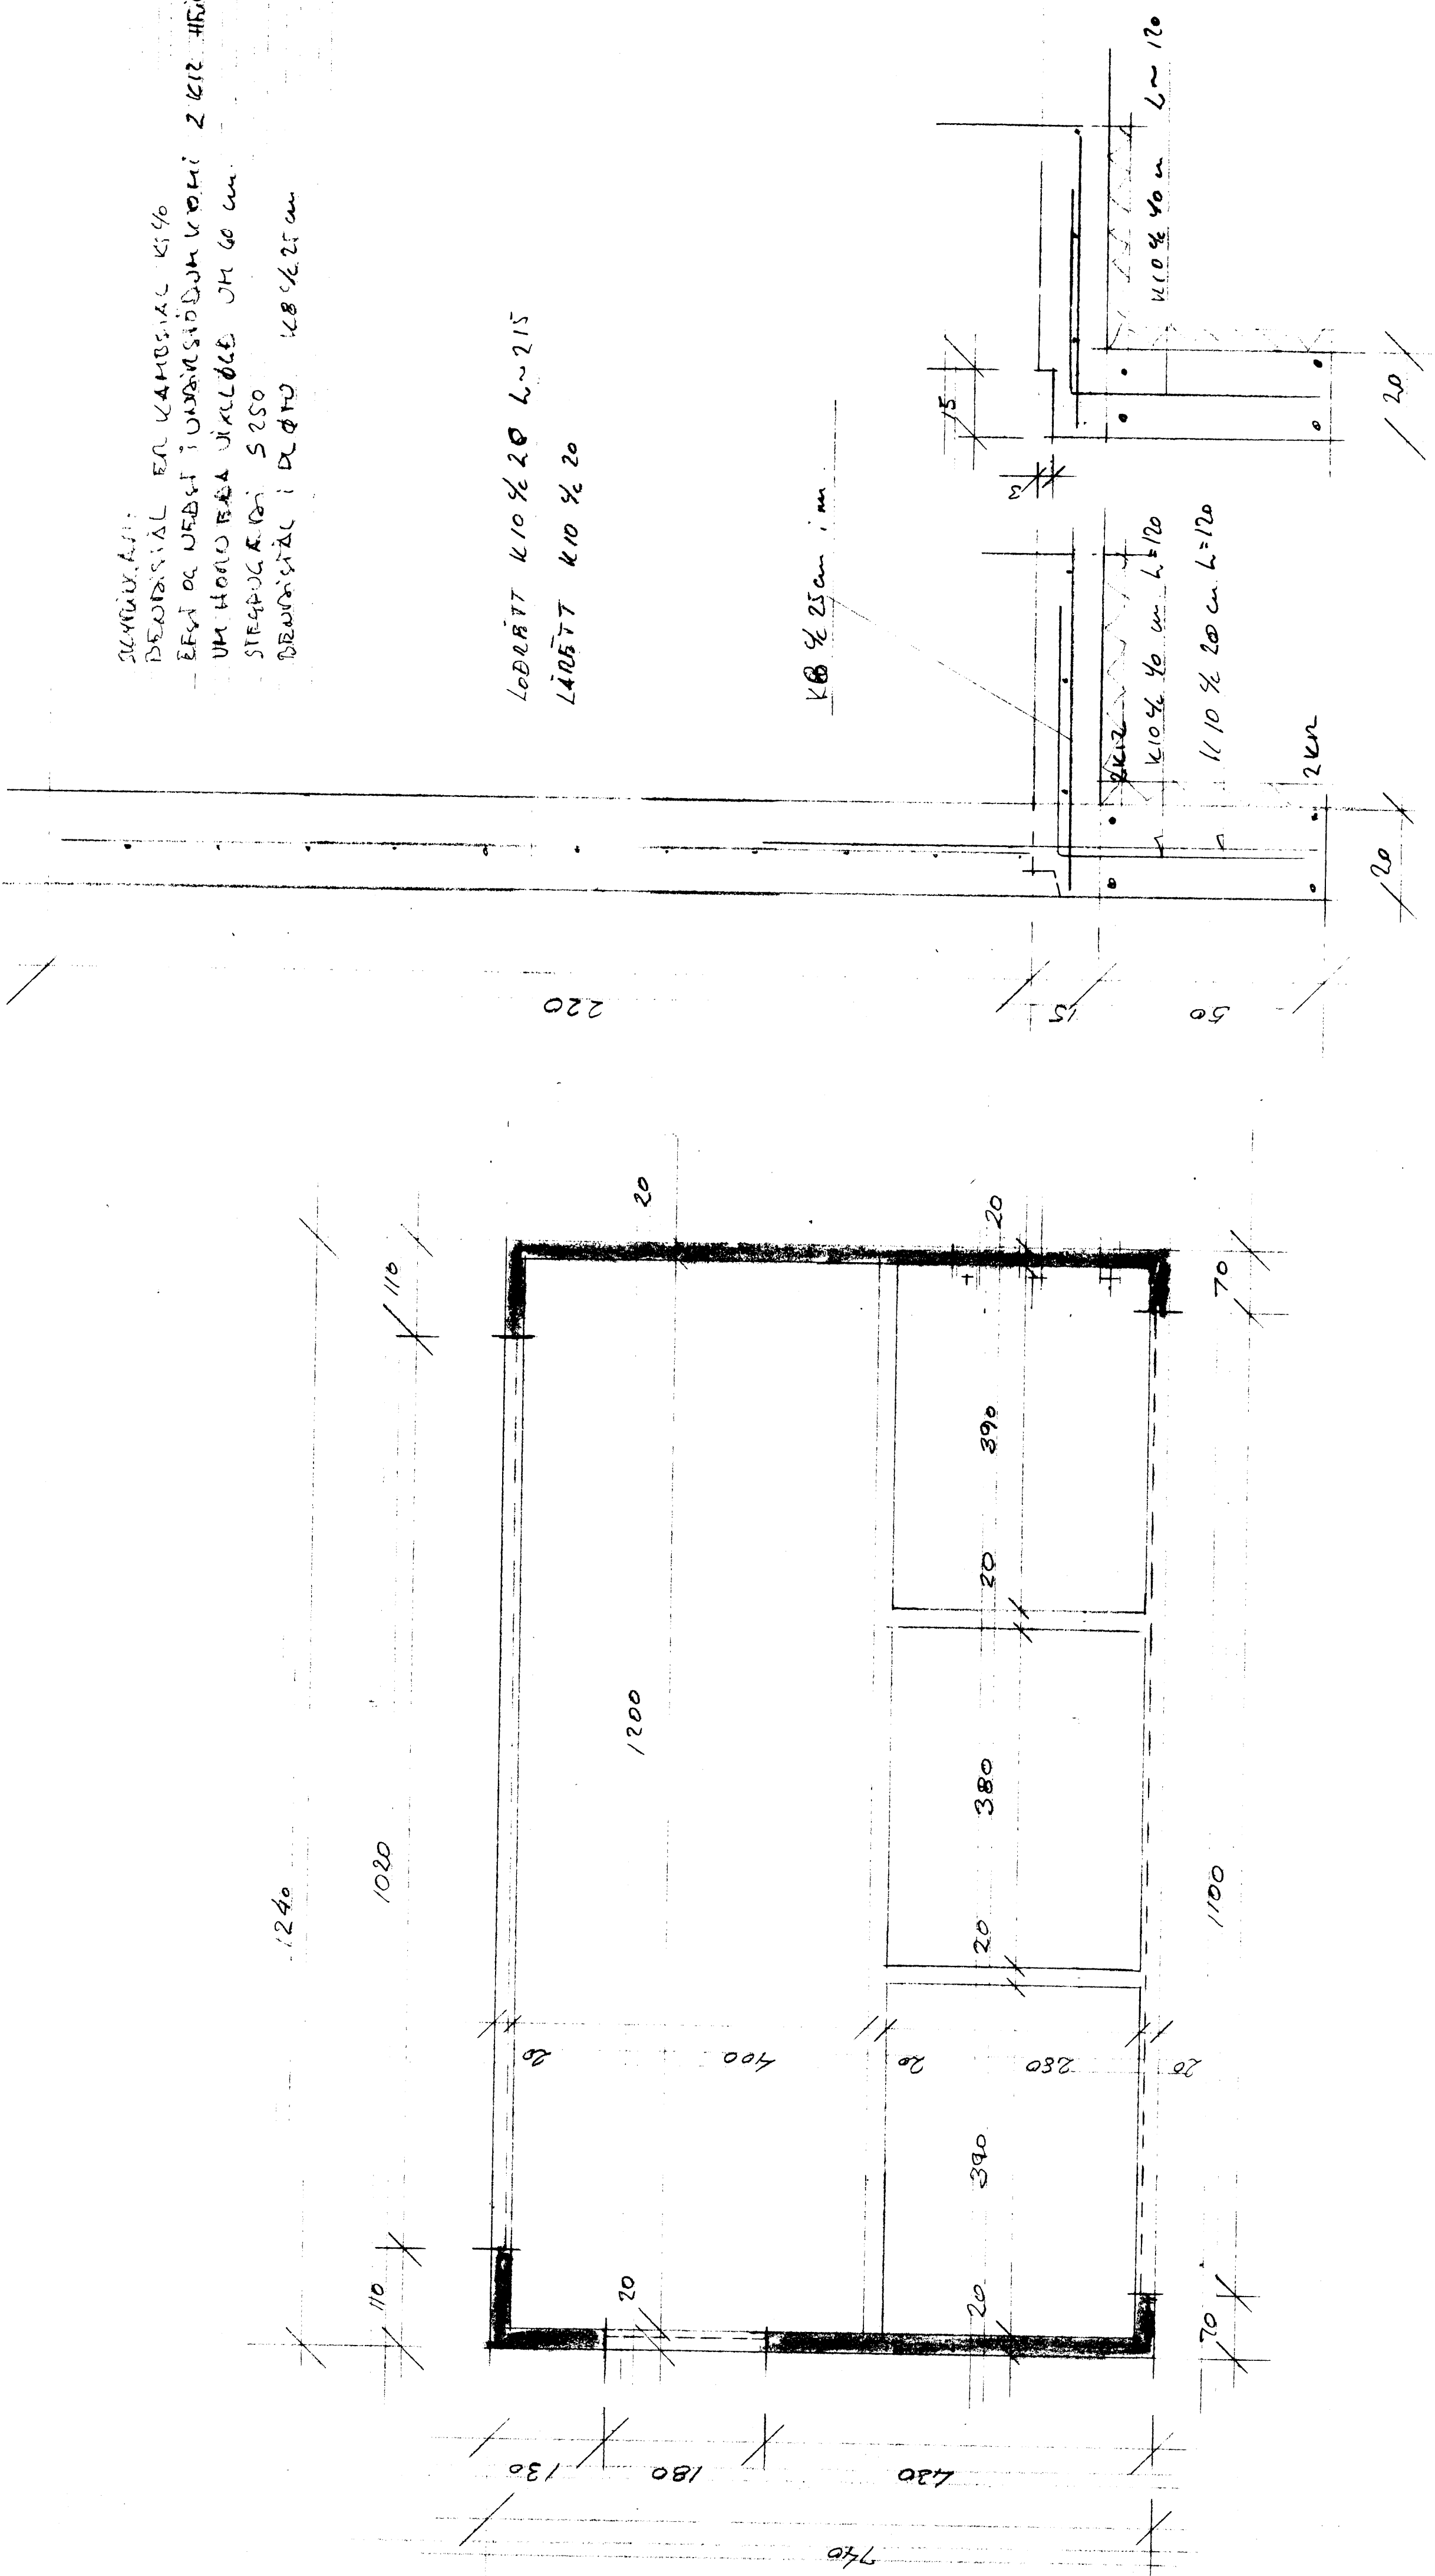

[Handwritten signature]

SKULUVAFI:
 BEWÖRISÁL EN KAMBÓSIÁL KÍ/6
 EFTI OG NEÐST Í UNDRÖNDUNUM KÍ/6Í 2 KÍ/2 HÍSL
 UM HÖNDURNA VIKLÓÐI OG 60 CM
 STEGJÓGAFRI S 250
 BEWÖRISÁL Í DÖTU KÍ/6 KÍ/25 CM

LODRÉTT KÍ/10 KÍ/20 L=215
 LÁRÉTT KÍ/10 KÍ/20

KÍ/6 KÍ/25 CM í m

SKALI Í SKATASTUWU Í OFANLITSLANU
 GRUNNUNU OG SUÐA UNDRÖNDUNUM HÁL 1:50 OG 1:10
 JÚLÍ 1995 PALL ZOPHÓRÍASJÓU TÍE WUJÍKA