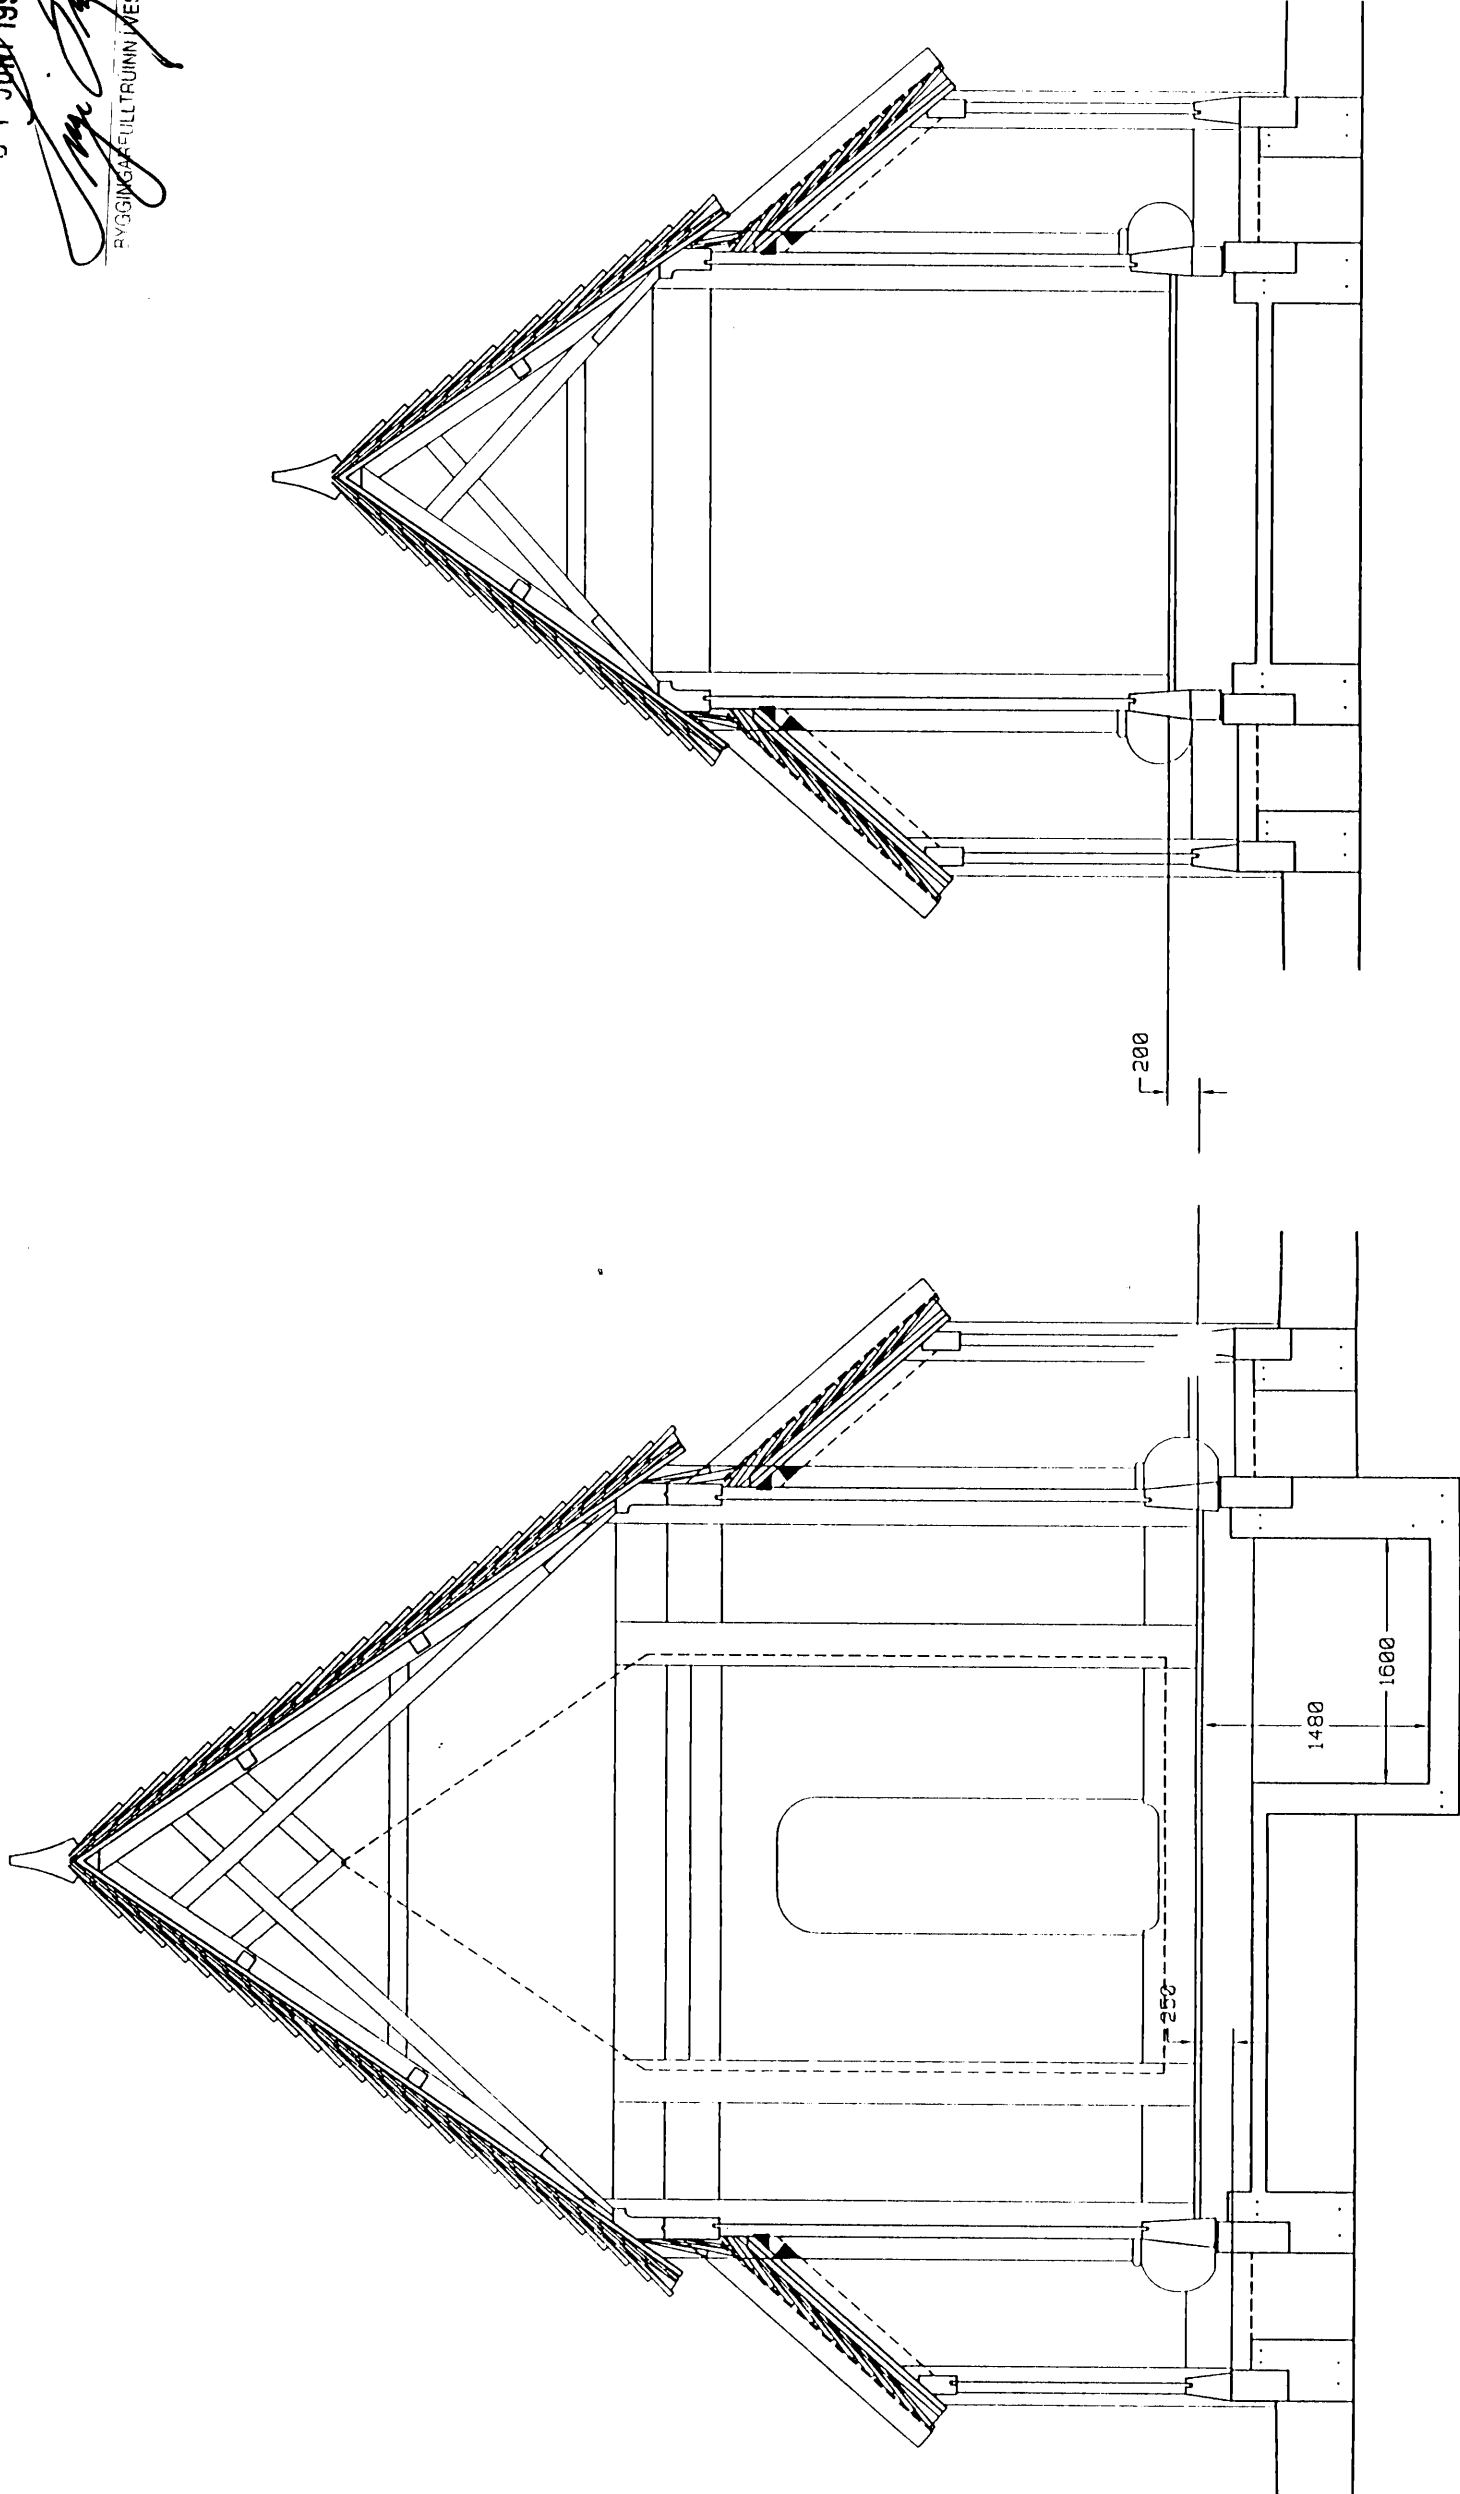

SAMPYKKI SKIPULAGSNEFND

01 JUNI 1999

[Handwritten signature]

RYGGINGARFELLTRUNN VESTMANNAY. M

Stavkirke - Island

Snitt mot ost i skip og kor

29/10-98 M 1 : 50

Andersen og Ingens A/S

132A

A 84 81.00	Grundstokker, liggende stokker
	Kor, korport, støver, svb/lor
	nedre støvregje i kor utgår