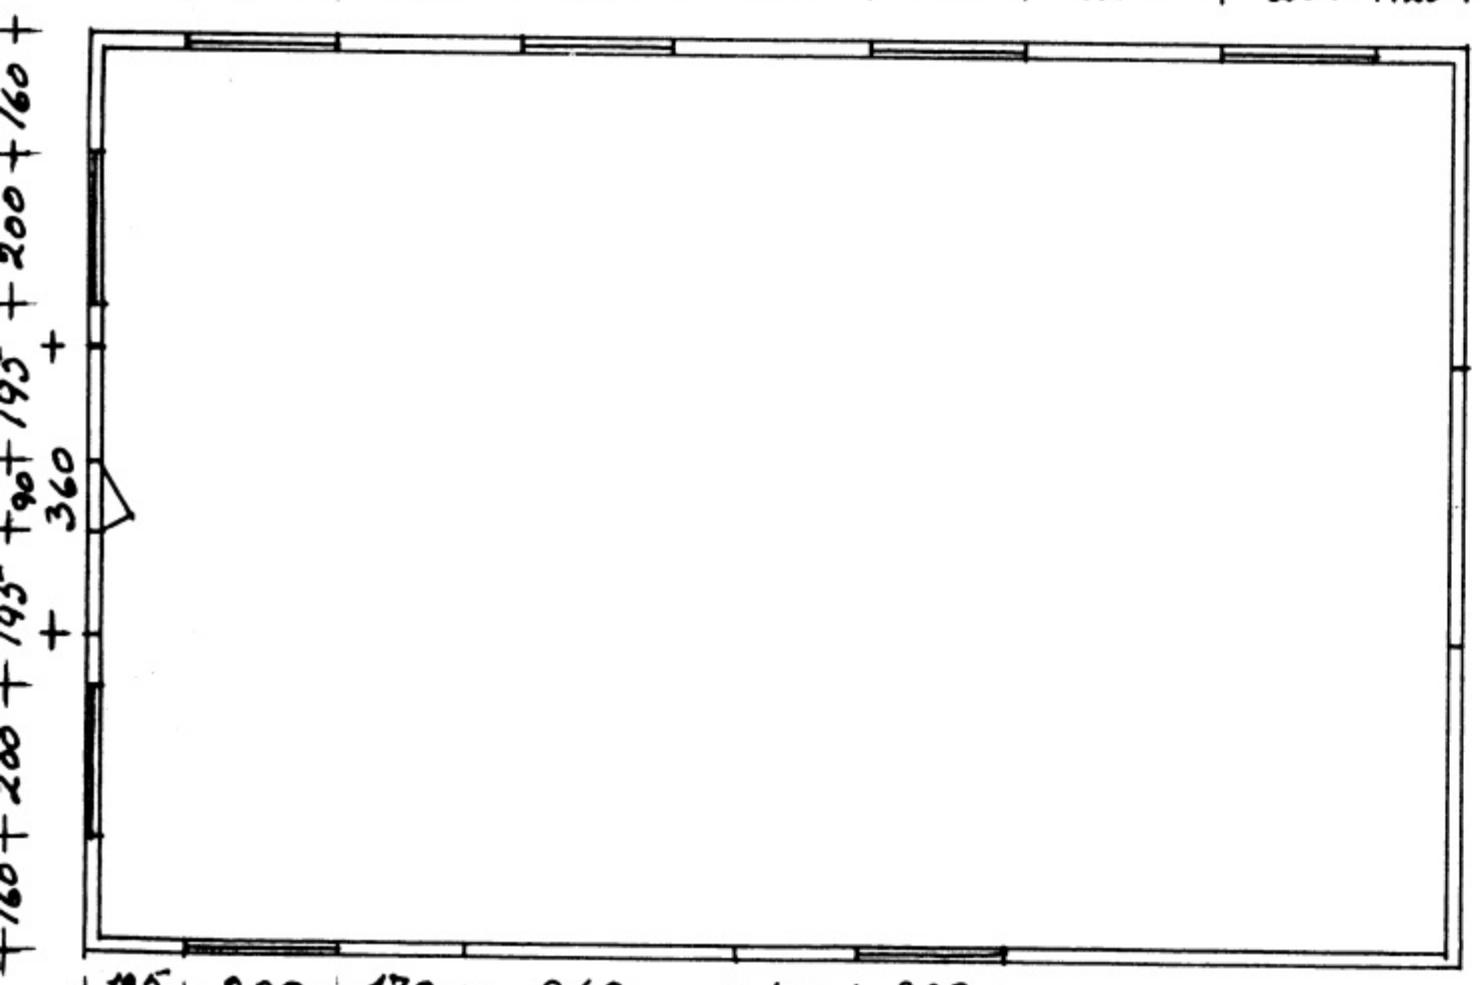

SKEMATI 1. EIGNARTEIÐI  
FRYÐINGARFRUMUR VESTURHAFJÓR

Nordur

Sudur

+ 200 + 250 + 200 + 250 + 200 + 250 + 200 + 125 +

+ 125 + 200 + 170 + 360 + 160 + 200 +

1800

+ 360 +

Mál	
1:100	Bilaverks
Teikn	Páls Helga.
i	Útúit og gru
des	