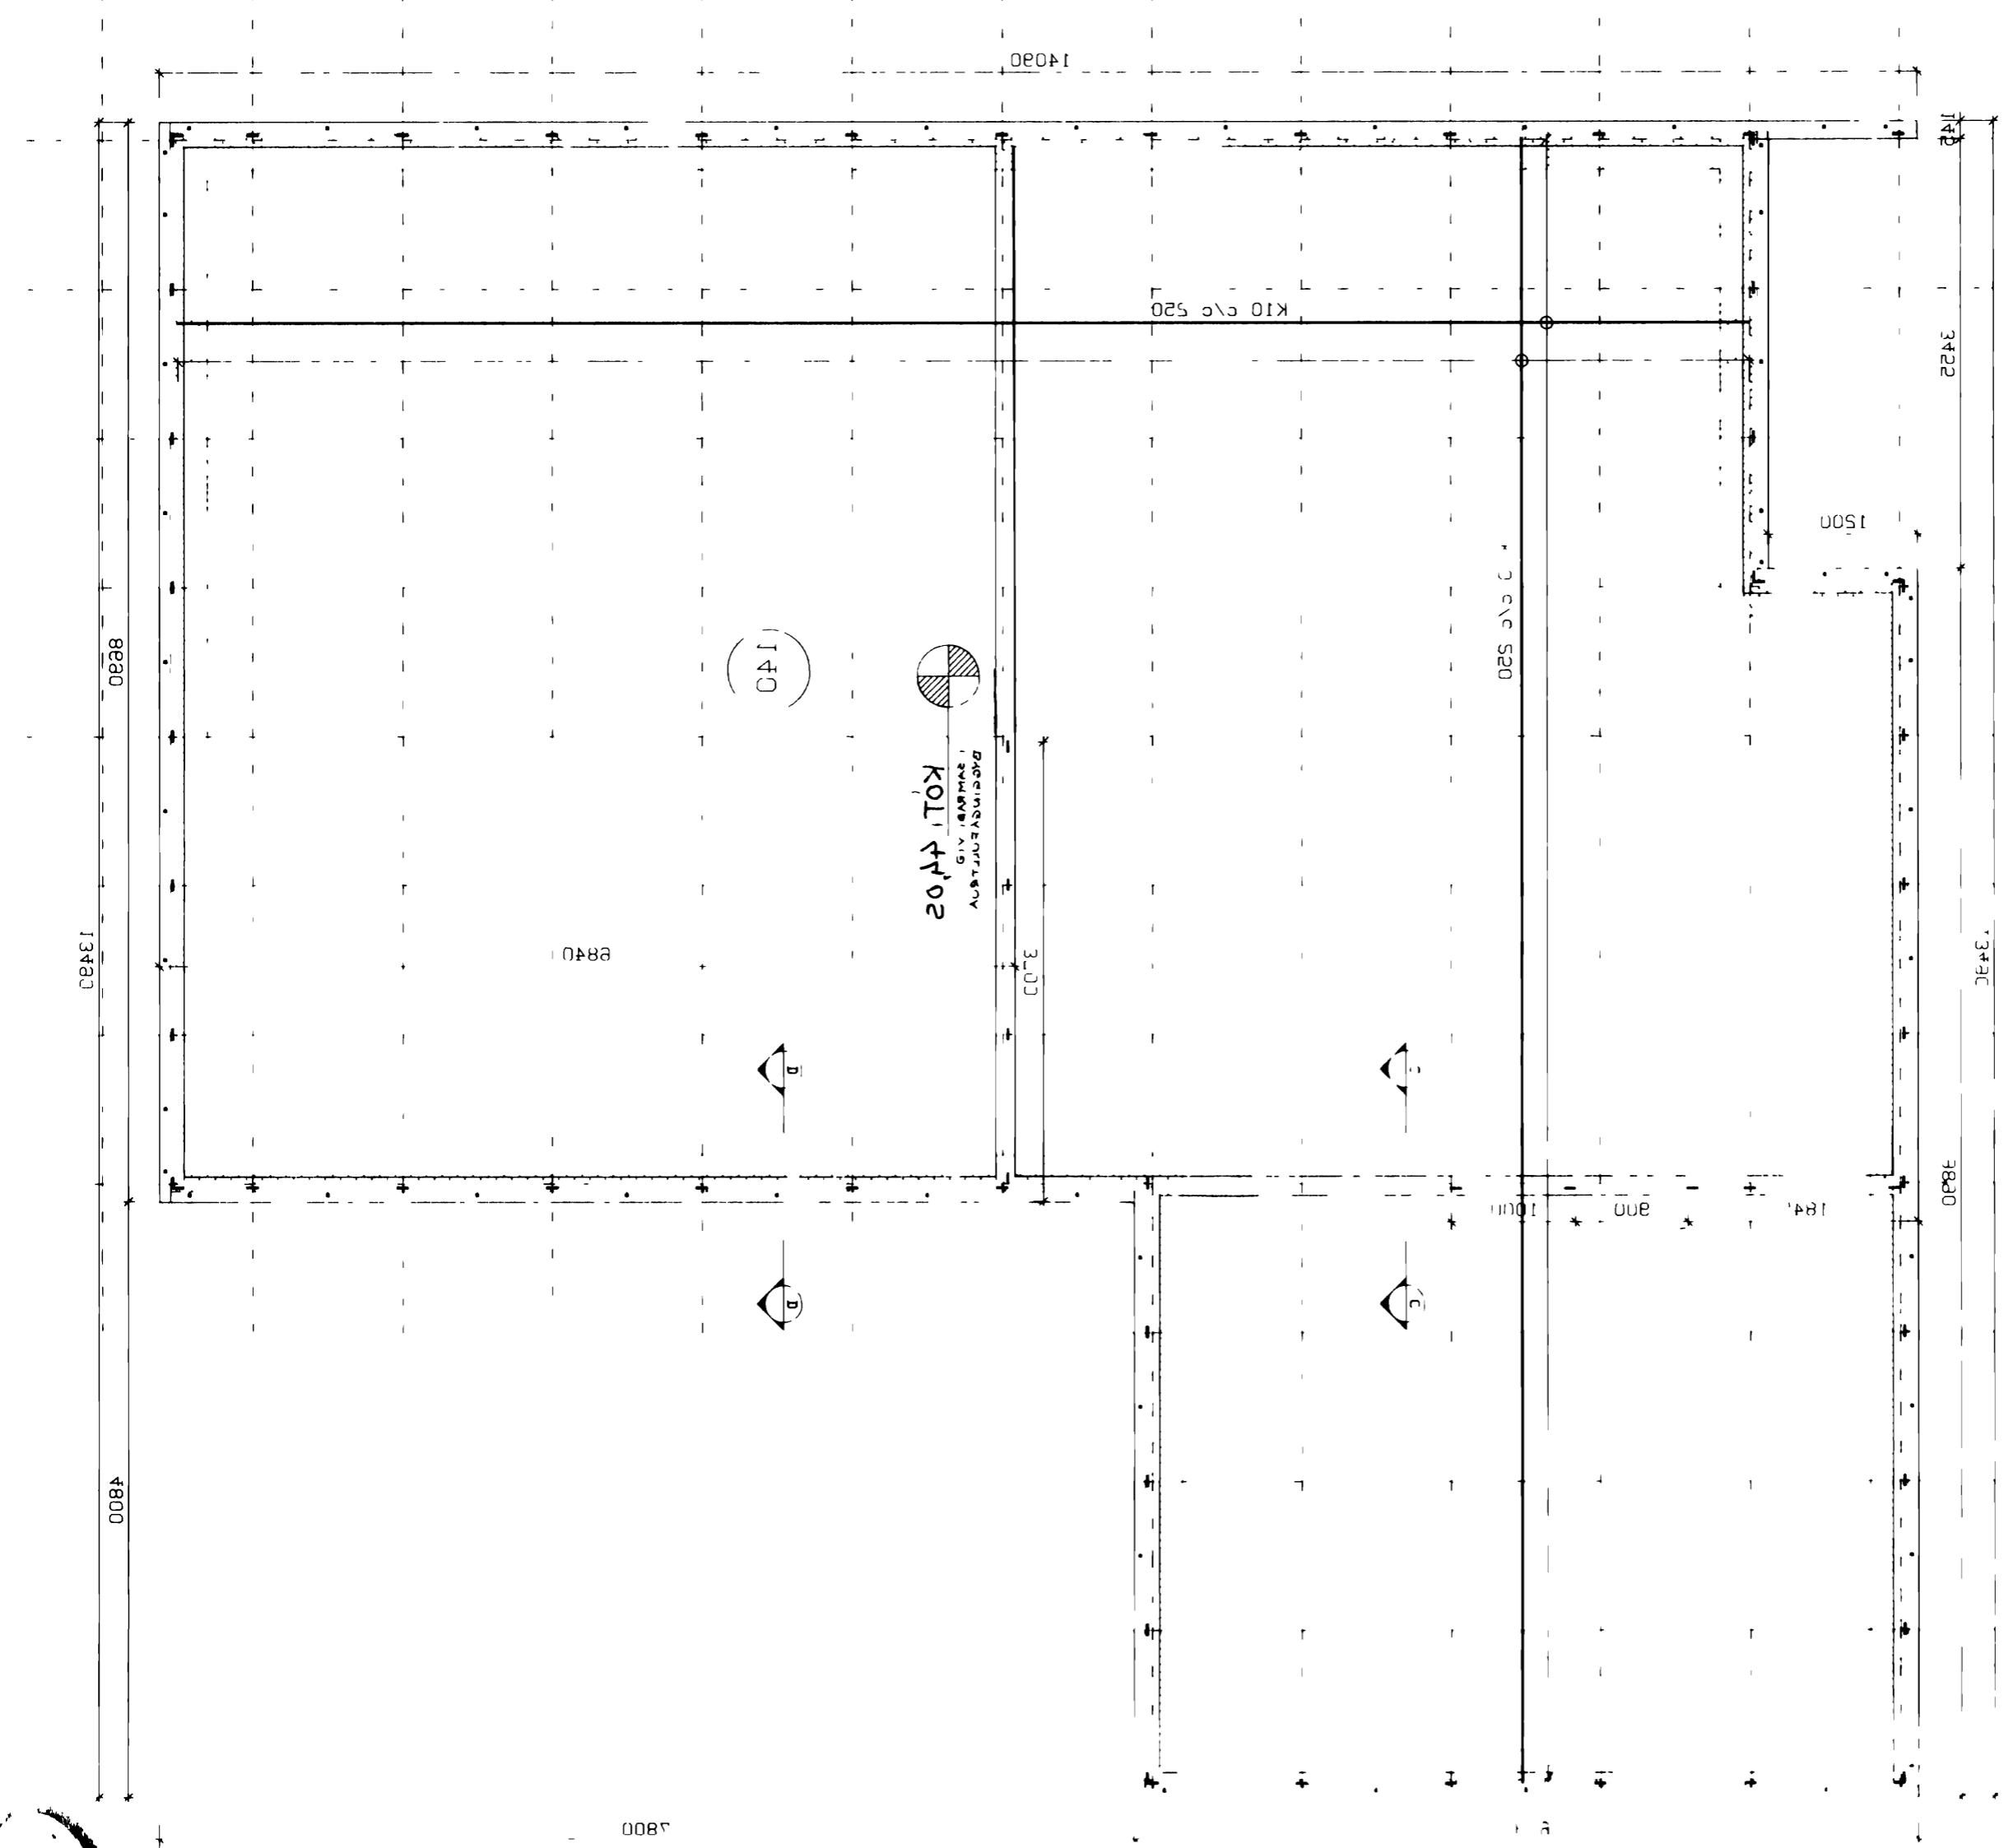

DRÖG MAF 1 mm
500 mm BREIDIR NEMO ANNAÐ JE MAFJÖLL
ALH ALLIR TÖKKLVEGGIR ERÞ

DRÖG MAF 1 mm
500 mm BREIDIR NEMO ANNAÐ JE MAFJÖLL
ALH ALLIR TÖKKLVEGGIR ERÞ

DRÖG MAF 1 mm
500 mm BREIDIR NEMO ANNAÐ JE MAFJÖLL
ALH ALLIR TÖKKLVEGGIR ERÞ

NR	DYGS	BREYTING	VE

NR	30085
DYGS	10M1, 84
BREYTING	DD
VE	DD
LAUSN	1 20M1:200
BYGG	30085GR

VESTMANNAEYJUM
NÝLAVELJARBRAUT 10
KLAVACI ST. 600 SÉTTUR 2. OG 3. LAG
VEIÐRÆÐISSTOFNA SUDURLANDS HE.

442