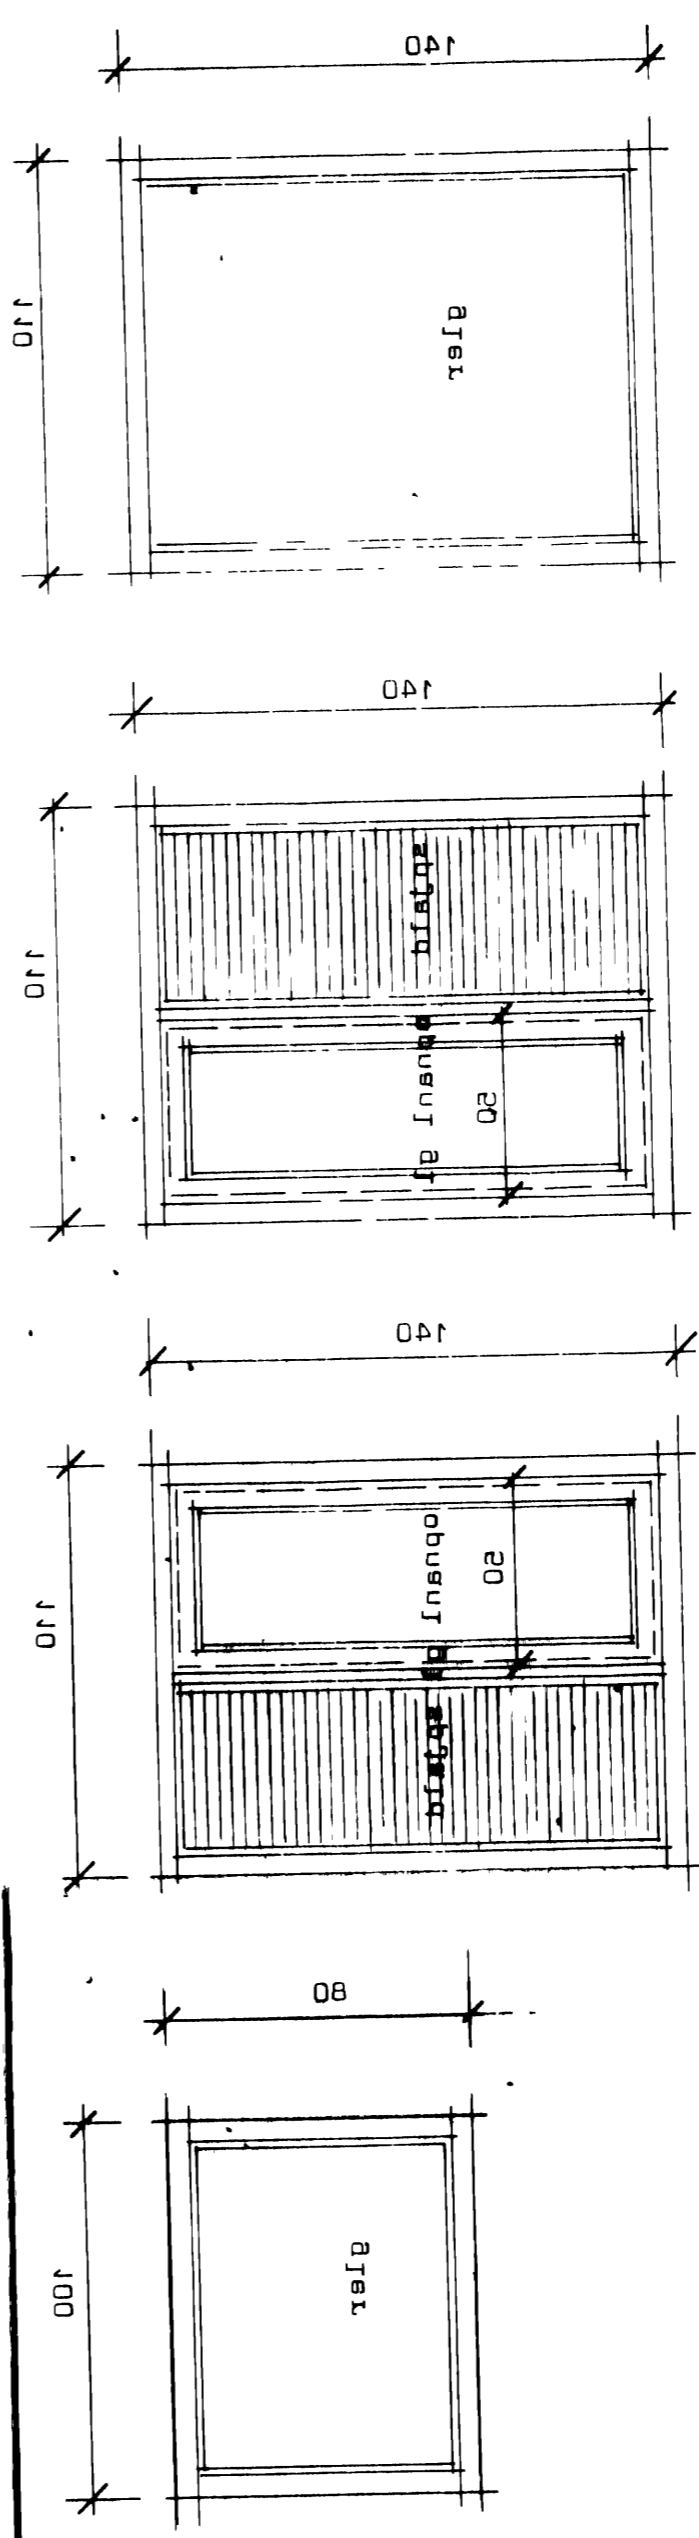

21 100  
 2018

**СТАВЛЕНИЕ**  
 LEIKNISSTOFV SIÐMÚLV 3I SÍMI SÍMI  
 LEIKNISSTOFV SIÐMÚLV 3I SÍMI SÍMI

NÚ þessa stafráttarinnar er 88 Vestmannaeyjum.  
 Hinn 10. nóvember 2018.  
 AÐSTAFUR: J.S.

Þ skk í heip og eiqunú  
 S skk  
 Þ skk  
 J skk í k'atjale

Grindar og lögslóttir líg veikastar.  
 Öbunslóttir ágrindar ein fobhúslóttir.  
 Í ágrindar og veitru lúg og óleðubúgus  
 Herjörumátt af innú og veit er í á efltri þakraf á spógunna.

MÍLÞARVEIÐARBRUNN 88 VESTMANNANNEYJUM