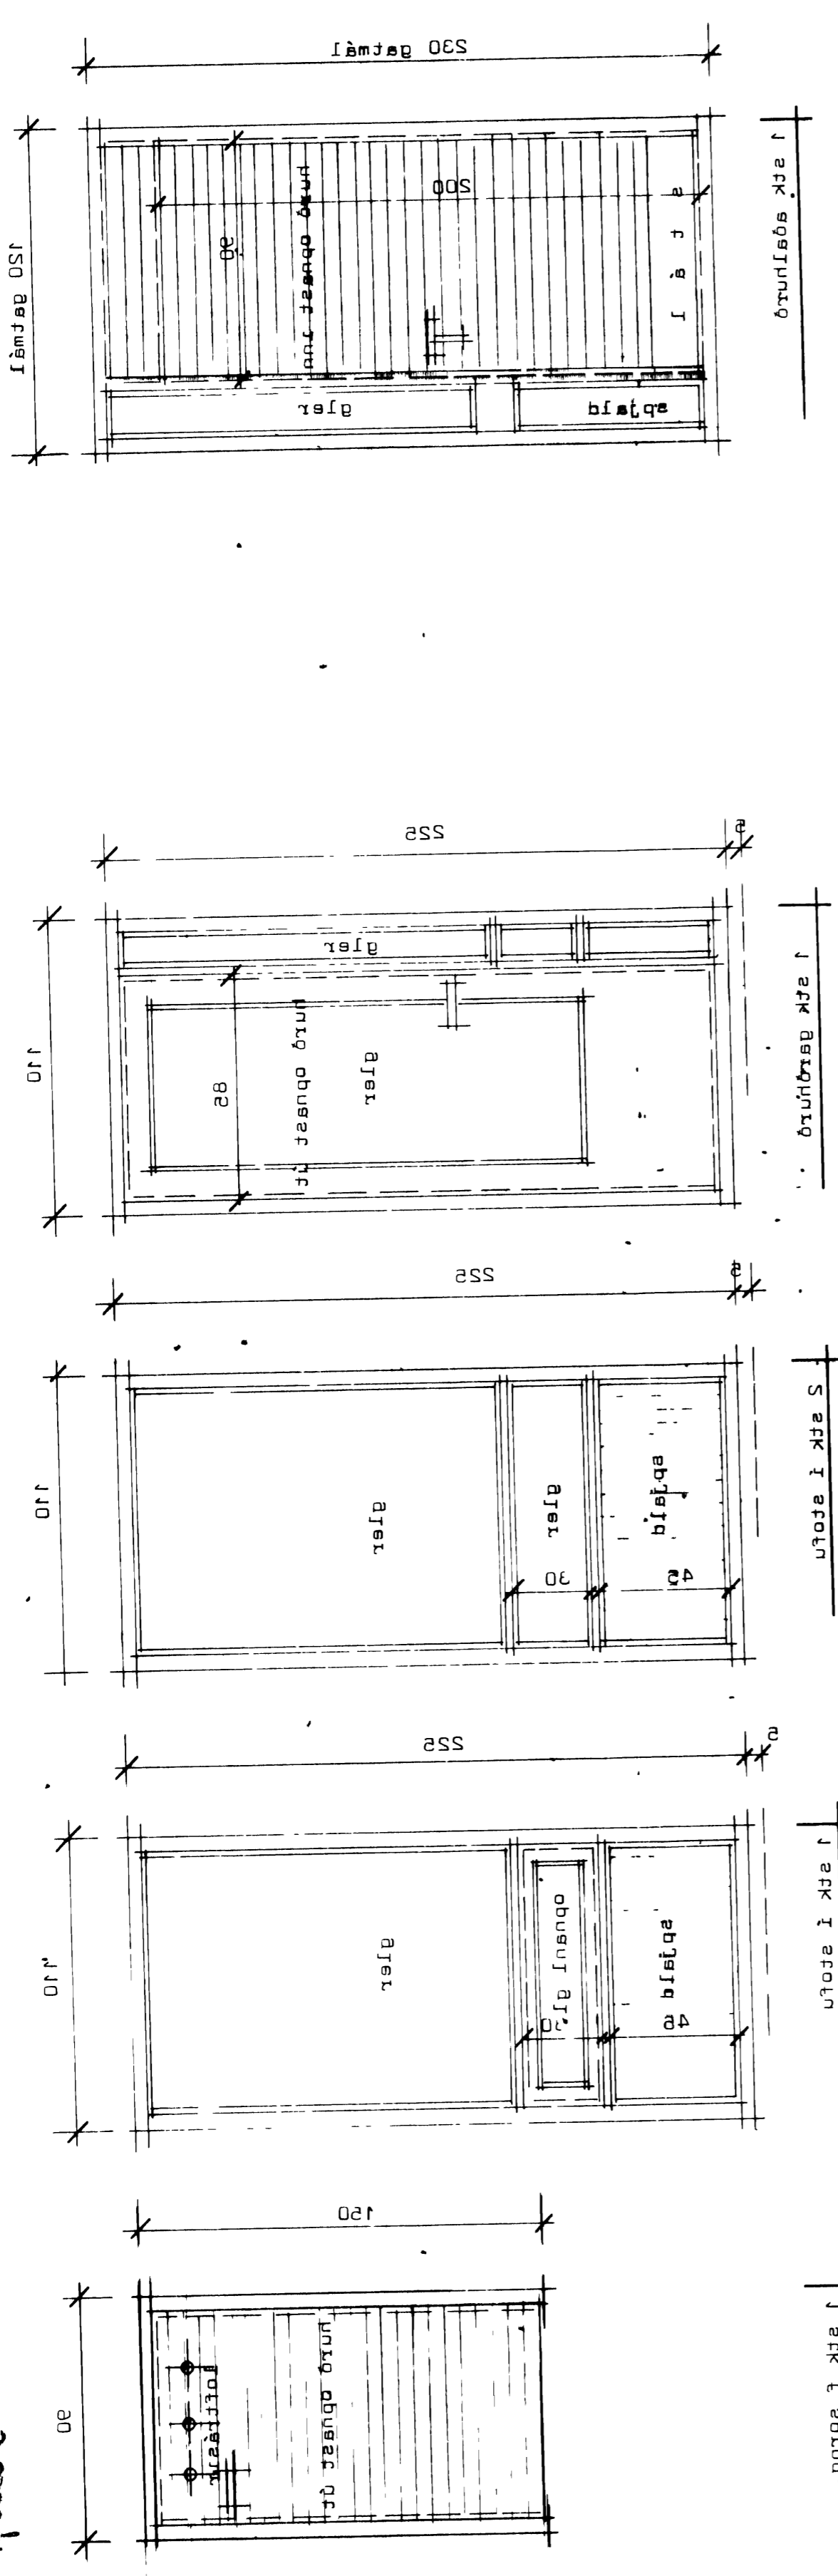

21 100  
 2018

**СТАВЛЕНИЕ**  
 LEIKNISSTOFV SIÐMÚLV 3I SÍMI SÍMI  
 LEIKNISSTOFV SIÐMÚLV 3I SÍMI SÍMI

NÚ þessa stafráttarinnar er 88 Vestmannaeyjum.  
 Hinn 10. nóvember 2018.  
 AÐSTAFUR: J.S.

Þ skk í heip og eiqunú  
 S skk  
 Þ skk  
 J skk í k'atjale

Grindar og lögslóttir líg veikastar.  
 Öbunslóttir ágrindar ein fobhúslóttir.  
 Í ágrindar og veitru lúg og óleðubúgus  
 Herjörumátt af innú og veit er í á efltri þakraf á spógunna.

MÍLÞARVEIÐARBRUNN 88 VESTMANNANNEYJUM