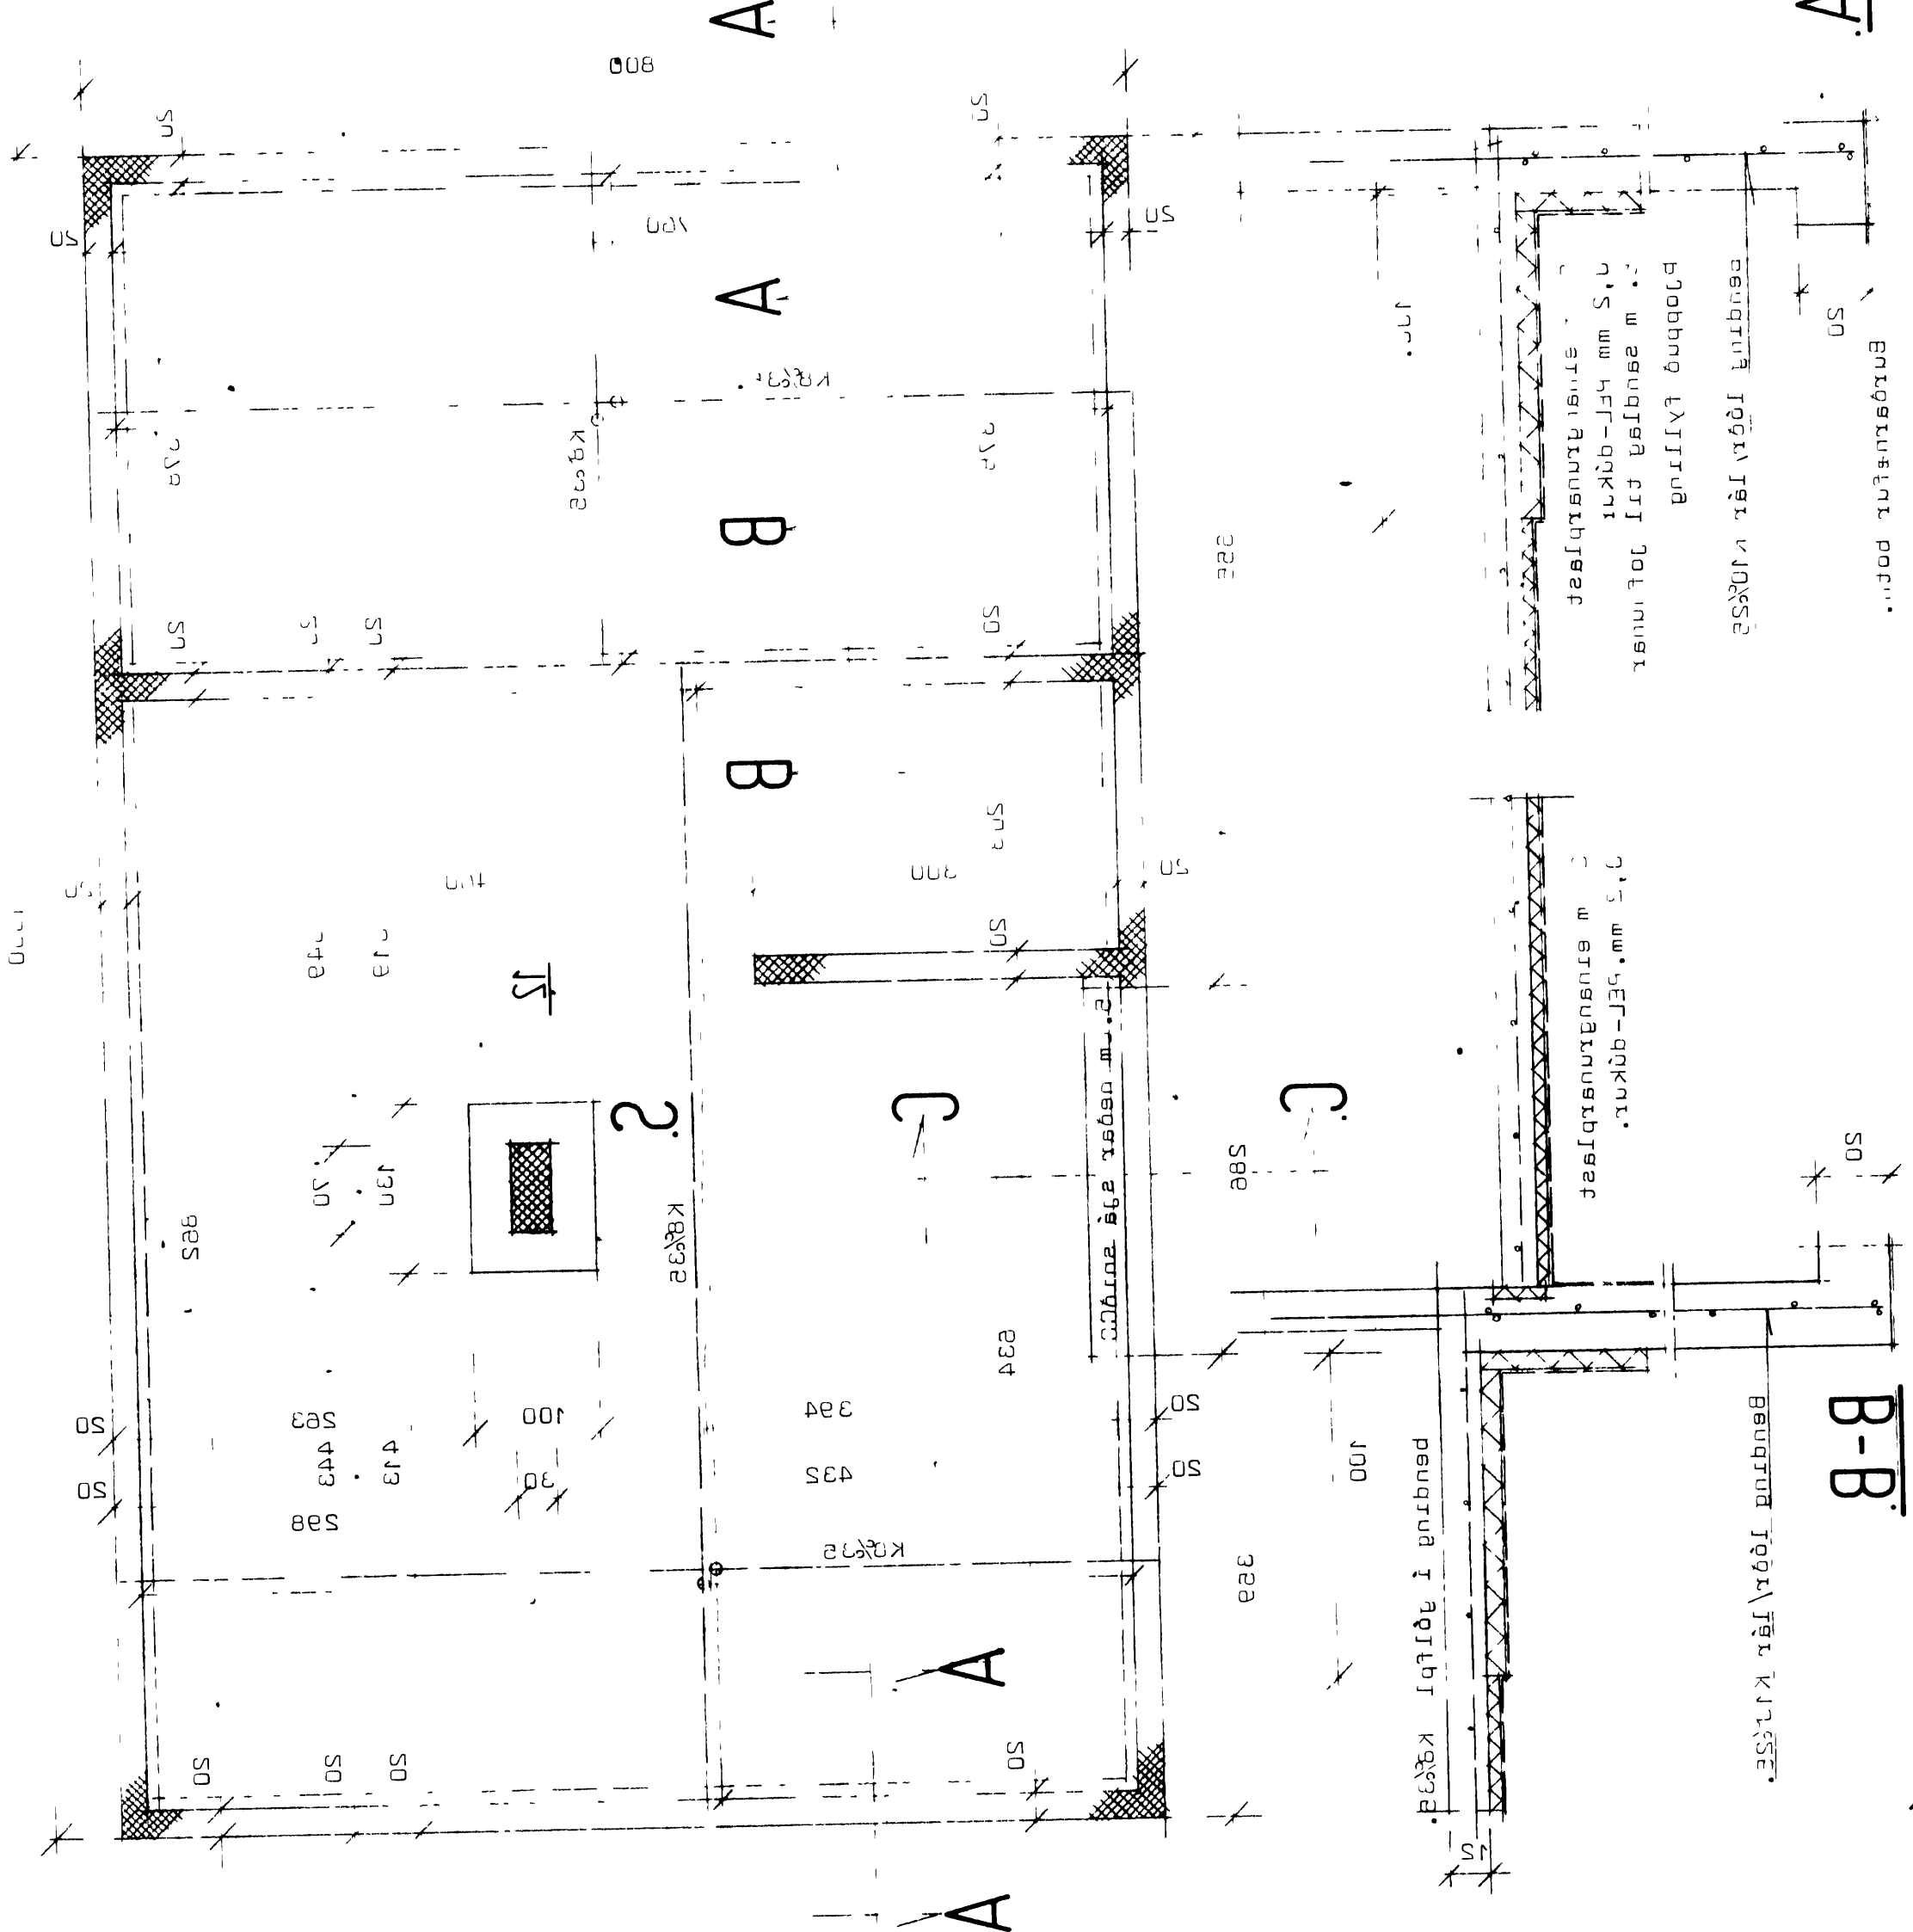

A-A

Επιτόλιση πόρτας

B-B

Βαθμίδα τζακιού

ΒΛΩΔ ΜΗ	5.04	2.72
ΒΡ.		
ΜΚΑ. 1 20	1 50	ΑΕΚ ΜΗ
ΔΑΟΣ.		

ΛΕΙΚΗΣΤΟΦΑ ΣΙΓΜΟΥΛΑ 31 ΣΙΜΙ 83141

ΣΤΑΦΑΤΗΣ

Ε

Σημειώνεται ότι ο χώρος αυτός είναι προορισμένος για την εγκατάσταση ενός μηχανήματος κλιματισμού.

12.5.89

Handwritten signature

2284