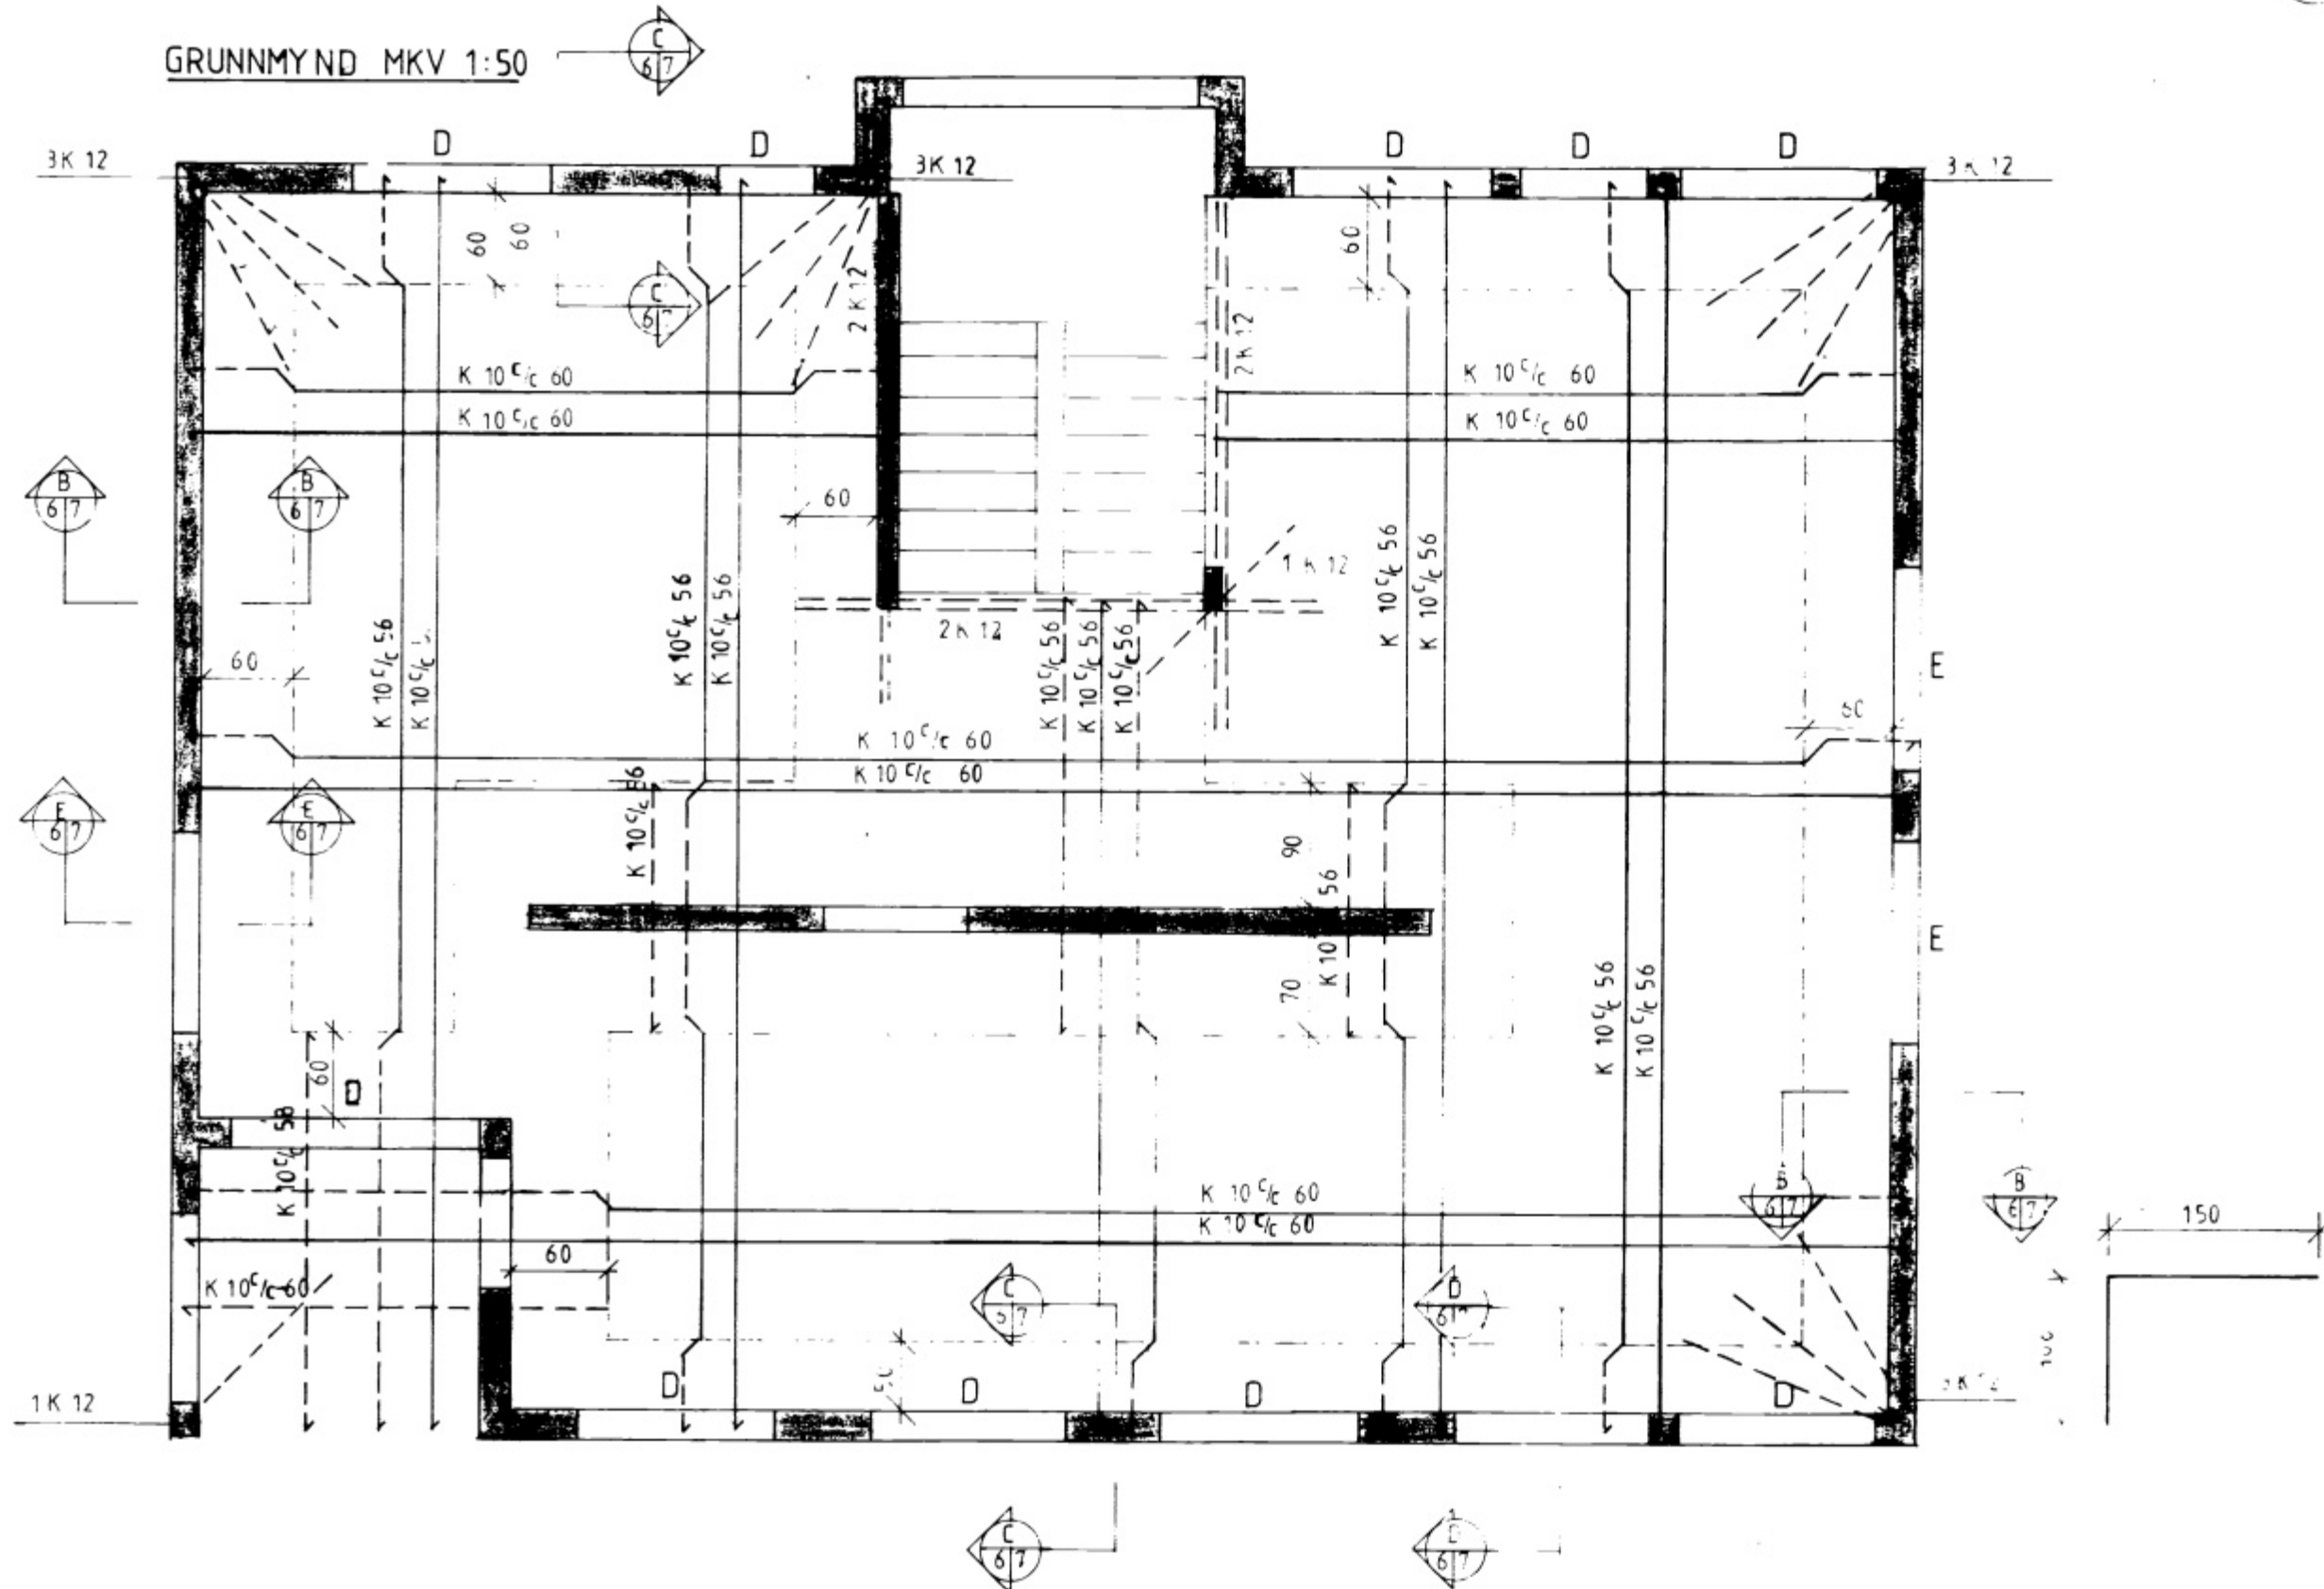

5563

GRUNNMYND MKV 1:50

GRUNNMYND MKV 1:50

JÄRNBENDING GLUGGA Í STIGAHÚSI OG BAÐI MKV 1:20

Tákn	Fj.	Breyting	Dags u. skr.

Dags: 5.01.92.	Hann. tekn. BJÖRGVIN Yfirfarið:	Samp.:	M.kv.: 1:20 1:50 ⊕	BJÖRGVIN BJÖRGVINSOHN BYGGINGATEKNIFRÆÐINGUR SÖLHLÍÐ 19 S-11135
Heiti: LOFTAPLATA GRUNNMYND			Kemur í stað:	Vikur fyrir:
Tilvisun.			Útreikn.: BJÖRGVIN	Nr.: 6
				NÝFASITARBEIÐ 4a