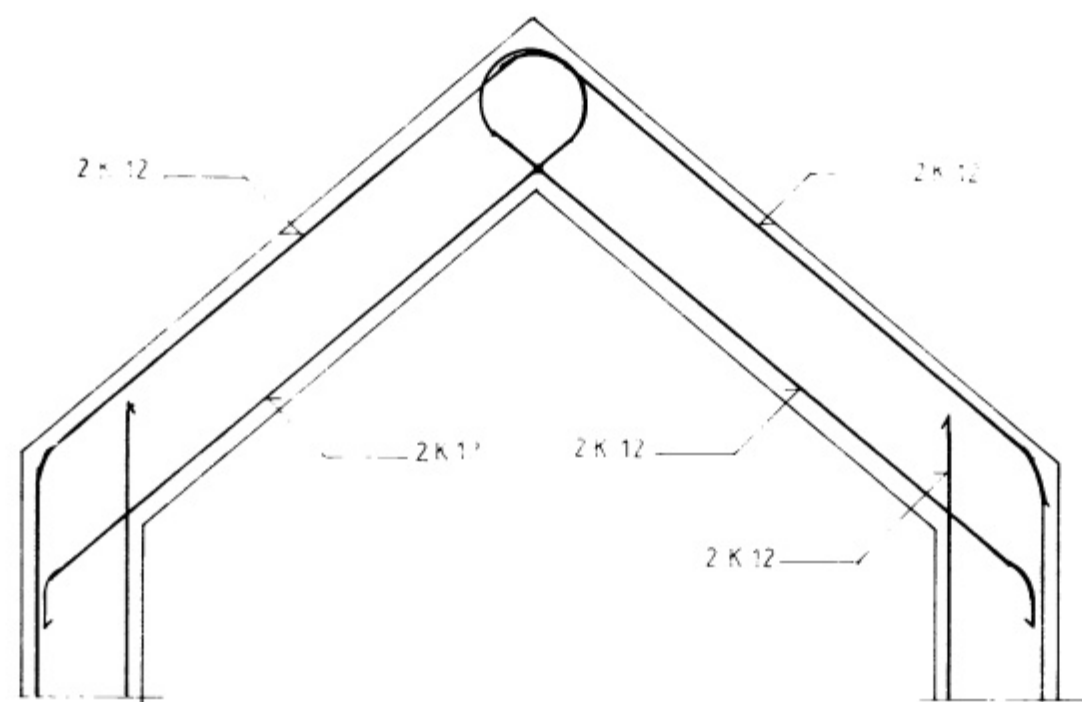

5563

GRUNNMYND MKV 1:50

GRUNNMYND MKV 1:50

JÄRNBENDING GLUGGA Í STIGAHÚSI OG BAÐI MKV 1:20

Tákn	Fj.	Breyting	Dags u. skr.

Dags: 5.01.92.	Hann. tekn. BJÖRGVIN Yfirfarið:	Samp.:	M.kv.: 1:20 1:50 ⊕	BJÖRGVIN BJÖRGVINSOHN BYGGINGATEKNIFRÆÐINGUR SÖLHLÍÐ 19 S-11135
Heiti: LOFTAPLATA GRUNNMYND			Kemur í stað:	Vikur fyrir:
Tilvisun.			Útreikn.: BJÖRGVIN	Nr.: 6
				NÝFASITARBEIÐ 4a