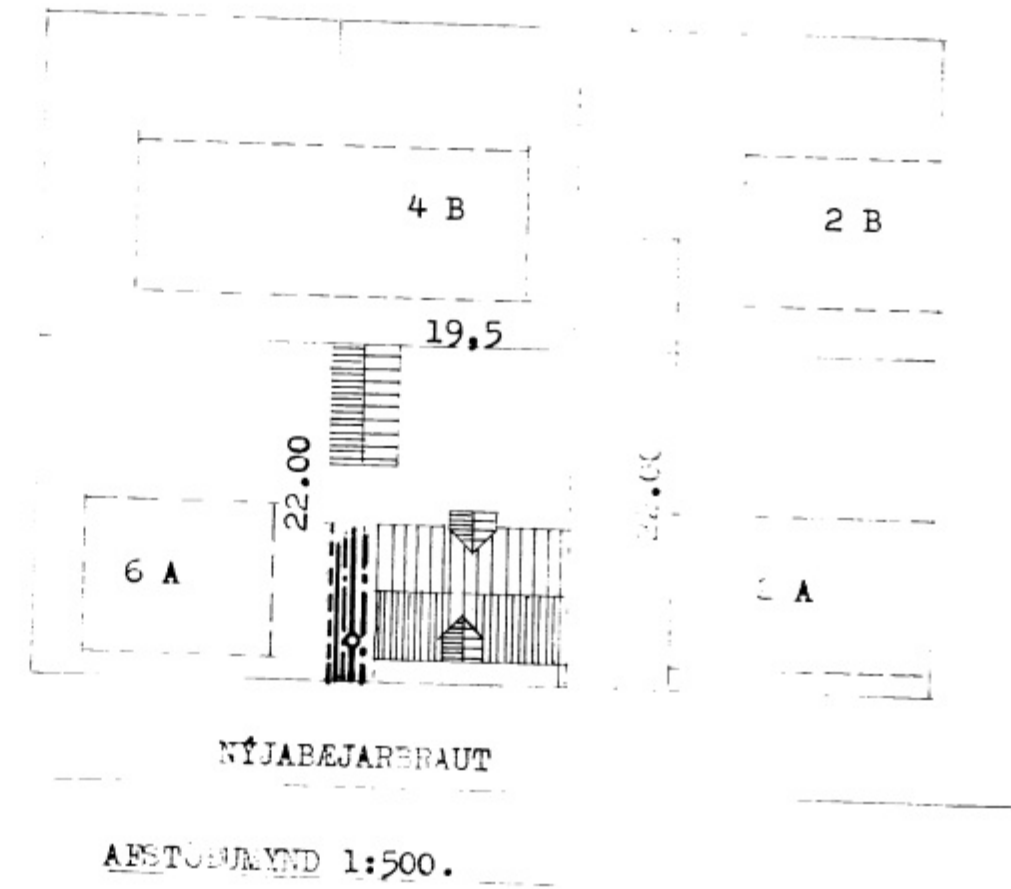

5552

SNID A - A. 1:20.

- HITAVEITA BAKRÁS
- HITAVEITA FRAMRÁS
- KALT VATN
- SKÓLPÆSI
- VATNSRÆSI

SPÉLINGAR. SJÁ BÍL: 02.06.
 GAT 30 x 30 D = 115 MÆRKI.
 GAT BREIDD 30 SM HÆÐ 30 SM,
 OG DÝPT HEIÐI BRÚNIR UNDIR
 YMBORNI GÓLFIS 115. SM.