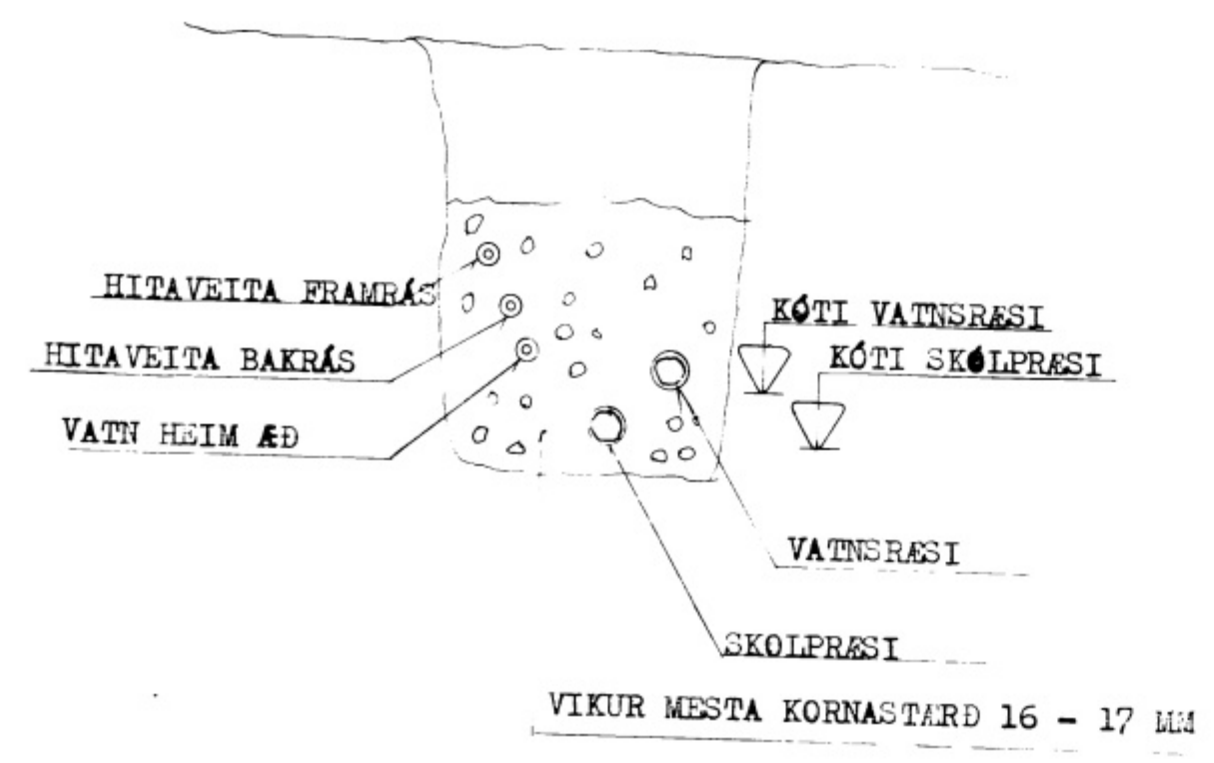

5552

SNID A - A. 1:20.

- HITAVEITA BAKRÁS
- HITAVEITA FRAMRÁS
- KALT VATN
- SKÓLPÆSI
- VATNSRÆSI

SPÉLINGAR. SJÁ BÍL: 02.06.
 GAT 30 x 30 D = 115 MÆRKI.
 GAT BREIDD 30 SM HÆÐ 30 SM,
 OG DÝPT HEIÐI BRÚNIR UNDIR
 YMBORNI GÓLFIS 115. SM.