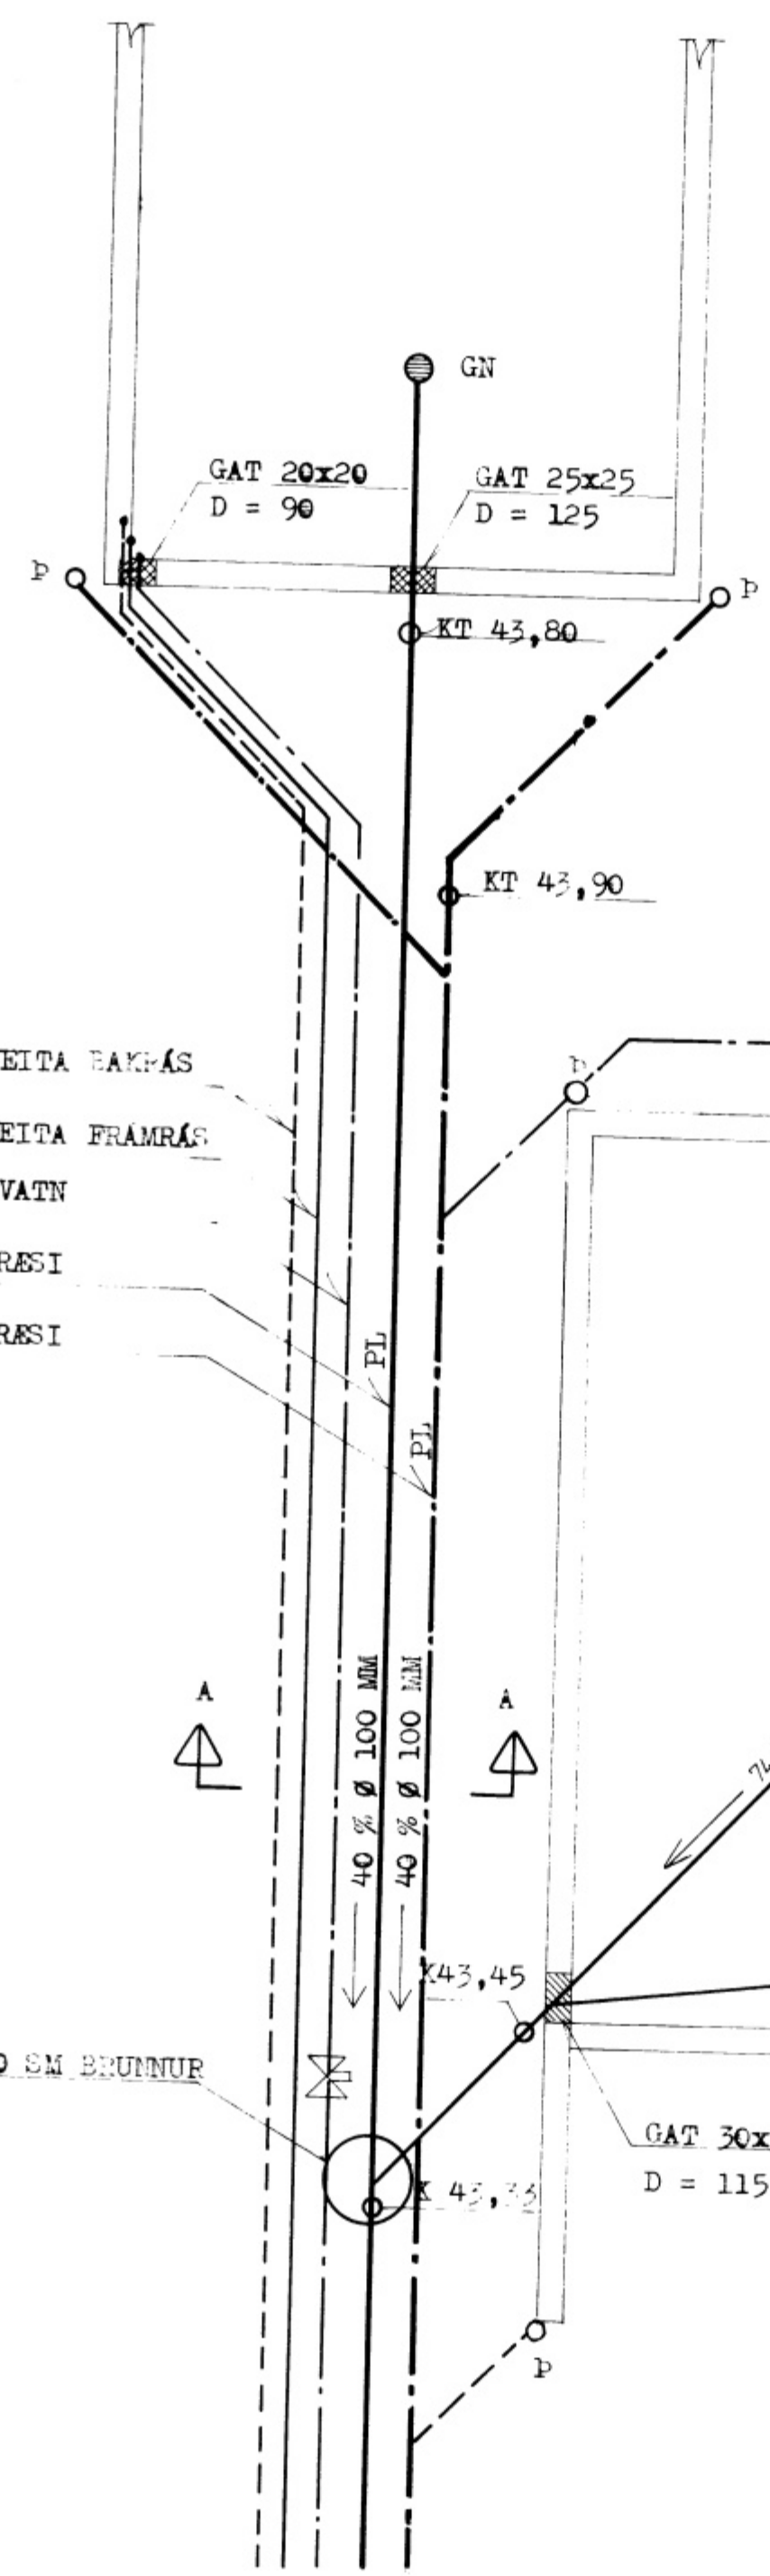

5552

SNID A - A. 1:20.

- HITAVEITA BAKRÁS
- HITAVEITA FRAMRÁS
- KALT VATN
- SKÓLPÆSI
- VATNSRÆSI

SPÉLINGAR. SJÁ BÍL: 02.06.
 GAT 30 x 30 D = 115 MÆRKI.
 GAT BREIDD 30 SM HÆÐ 30 SM,
 OG DÝPT HEIÐI BRÚNIR UNDIR
 YMBORNI GÓLFIS 115. SM.