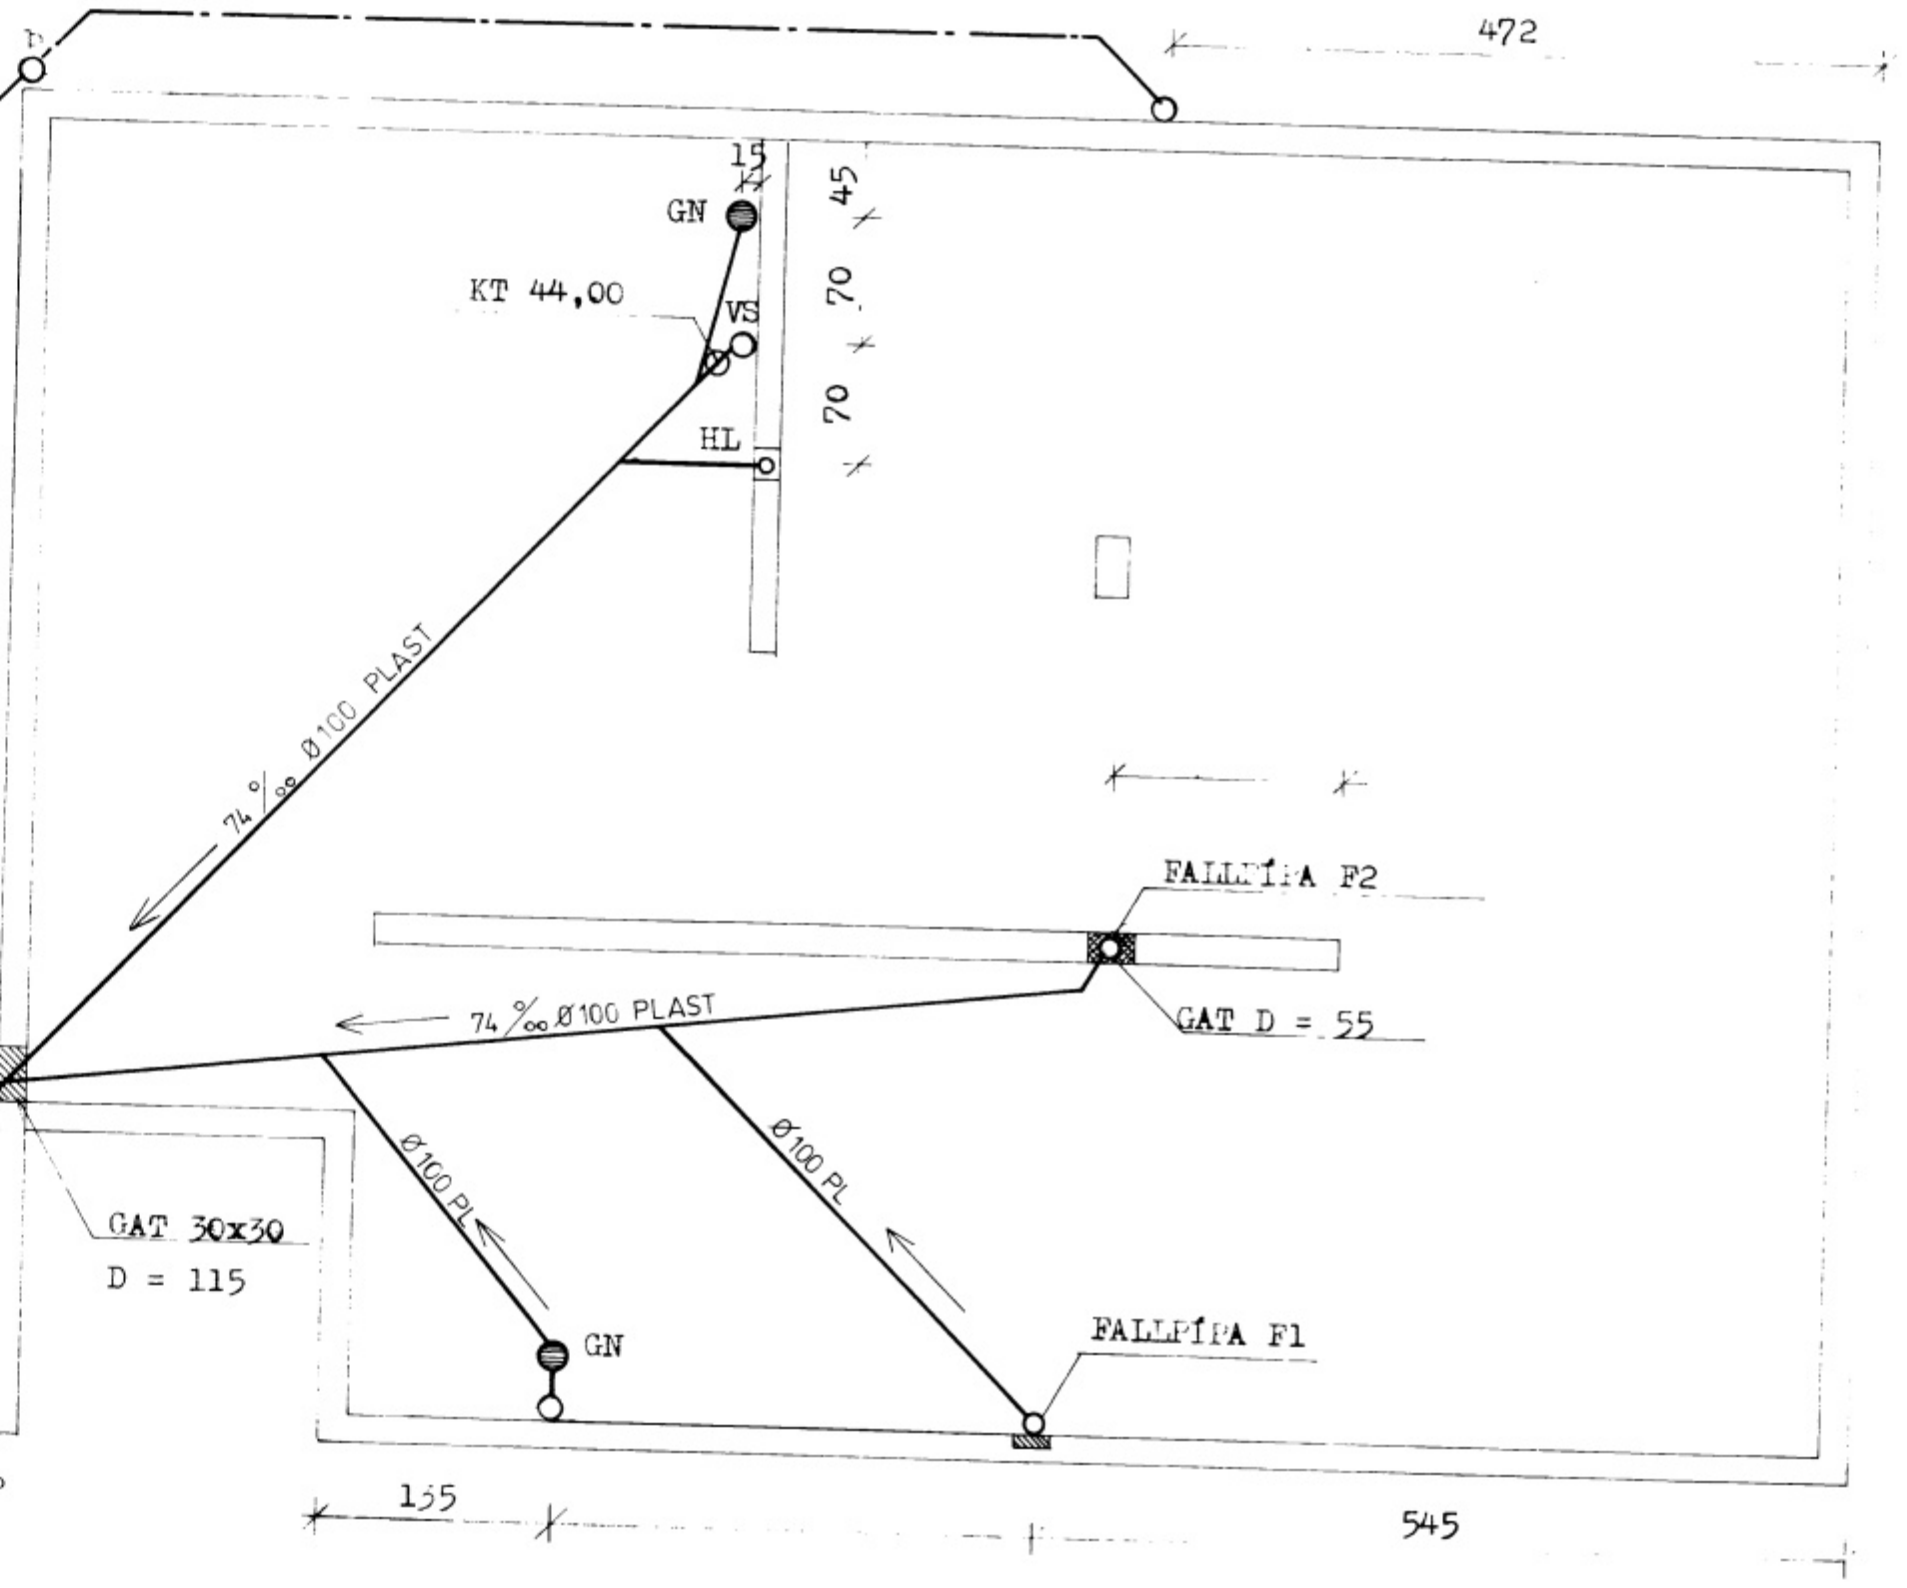

5552

SNID A - A. 1:20.

- HITAVEITA BAKRÁS
- HITAVEITA FRAMRÁS
- KALT VATN
- SKÓLPÆSI
- VATNSRÆSI

SPÉLINGAR. SJÁ BÍL: 02.06.
 GAT 30 x 30 D = 115 MÆRKI.
 GAT BREIDD 30 SM HÆÐ 30 SM,
 OG DÝPT HEIÐI BRÚNIR UNDIR
 YMBORNI GÓLFIS 115. SM.