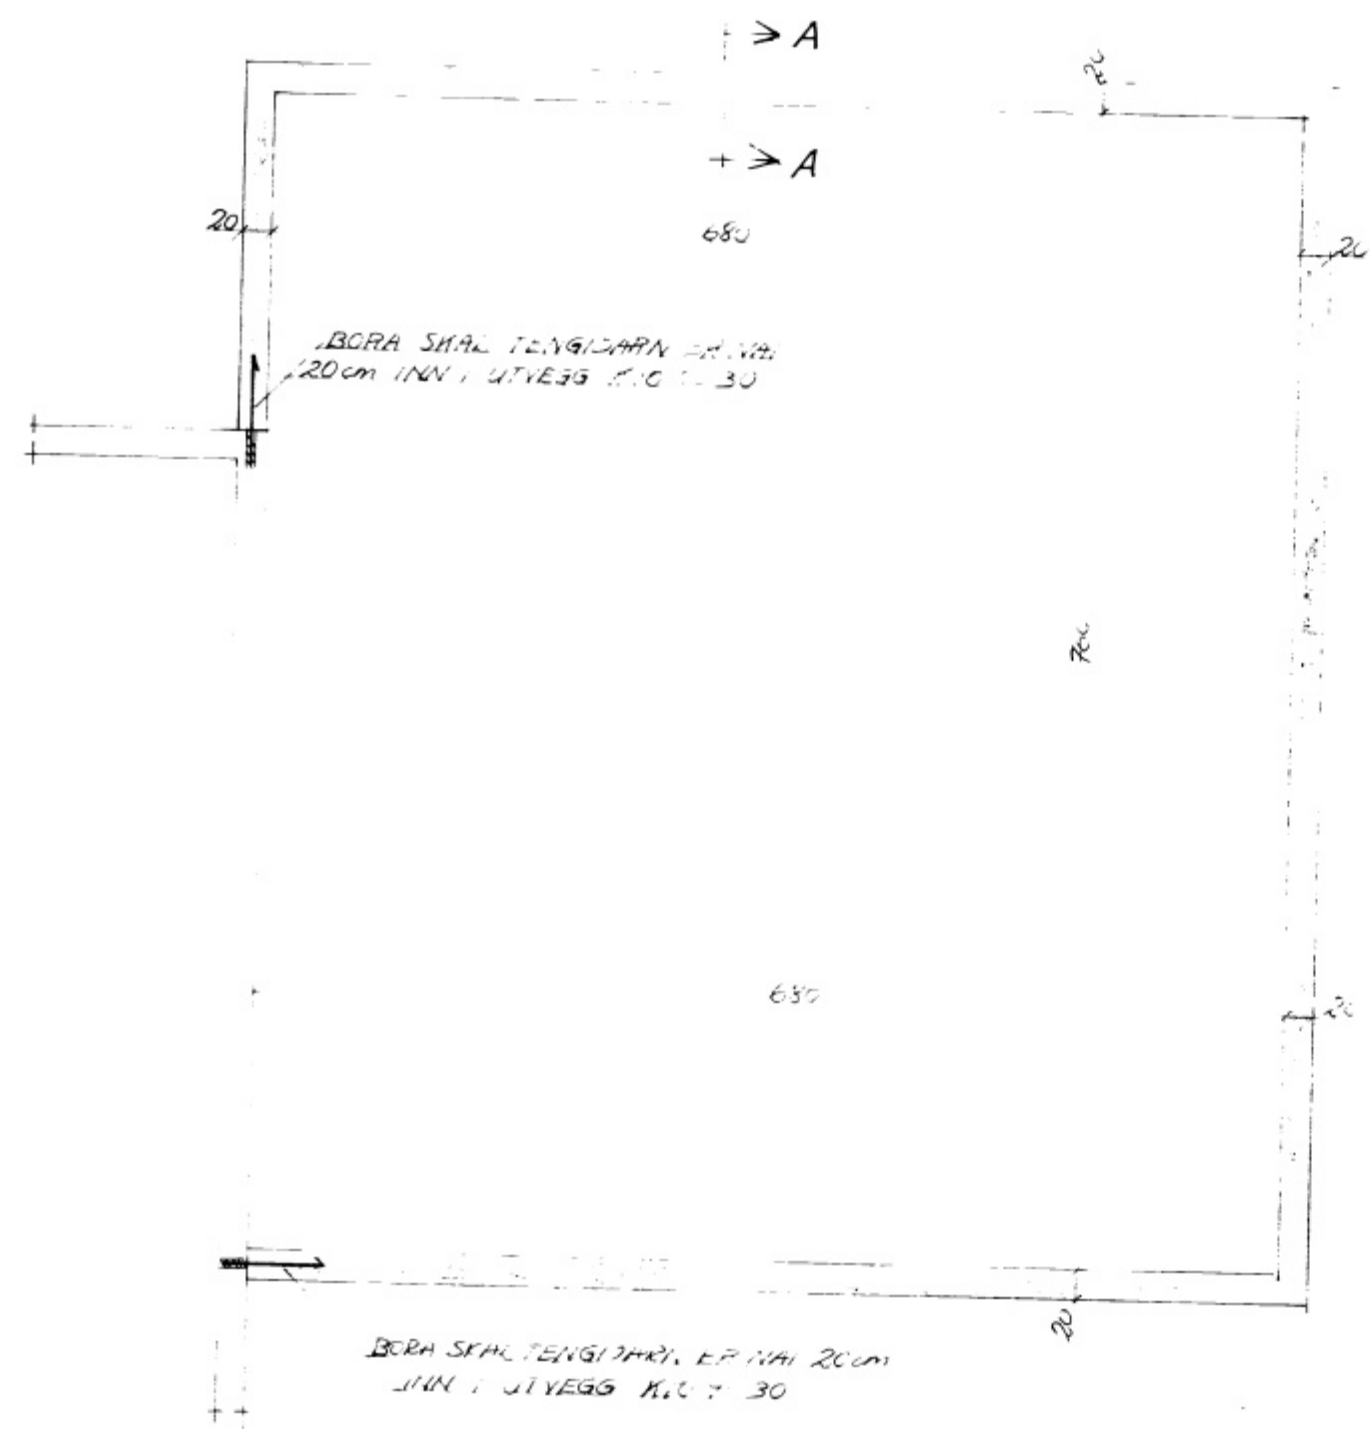

GRUNNMYND UNDIRSTOÐUR 1:50

GRUNNMYND ÞAK 1:50

SKYRINGAR
 STEYPA S-250
 JARN KS 40 3... 40x0
 UNDIR OG UPP MÆ...
 YFIR GLUGGUM...

SNID A-A 1:20

SNID 1-1 1:10

SNID 2-2 1:10

SNID B-B 1:10

NYÐABE... T.3
 GRUNNMYND UNDIRSTOÐUR OG
 ÞAK... E