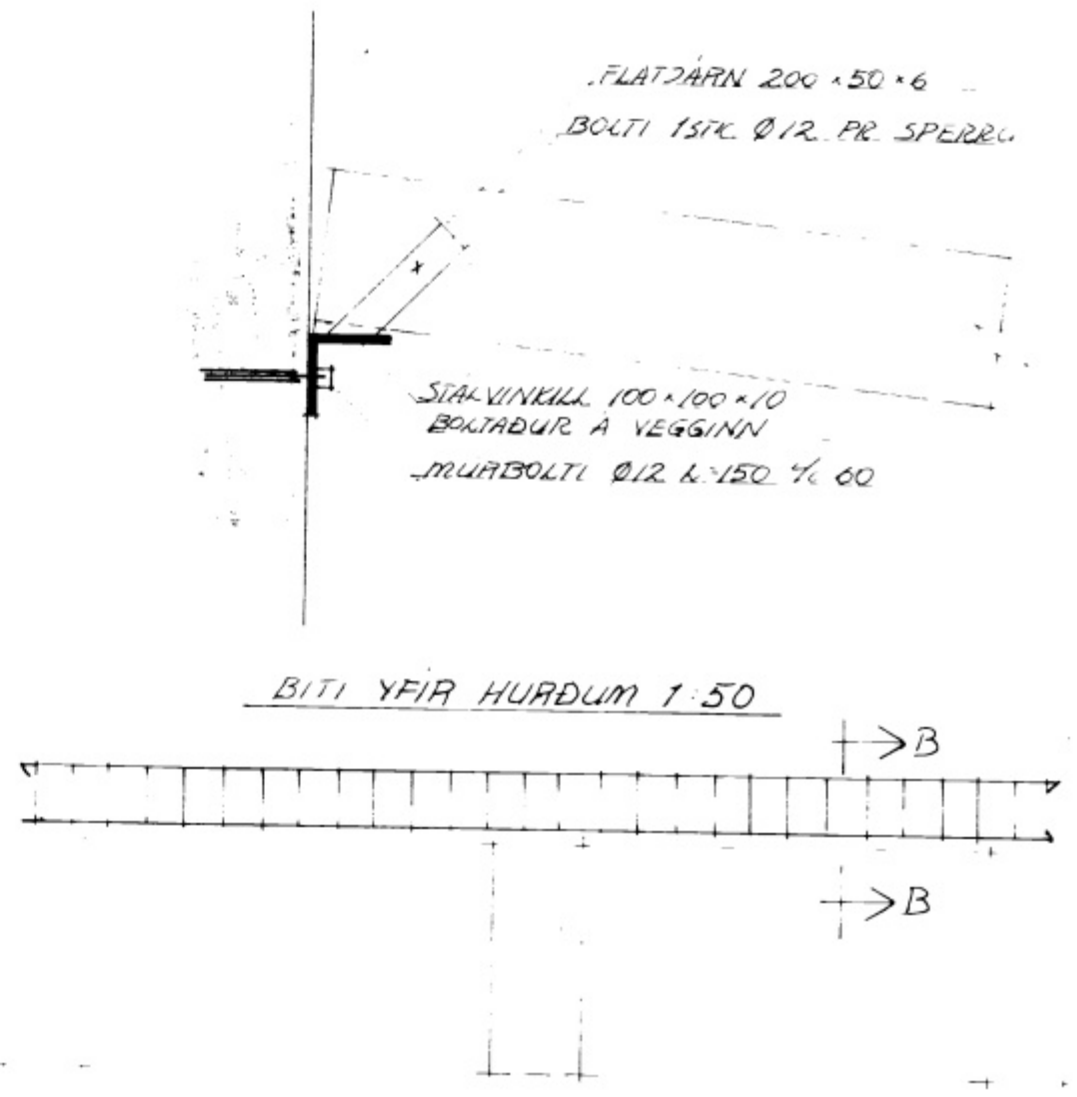

GRUNNMYND UNDIRSTOÐUR 1:50

GRUNNMYND ÞAK 1:50

SKYRINGAR
 STEYPA S-250
 JARN KS 40 3... 40x0
 UNDIR OG UPP MÆ...
 YFIR GLUGGUM...

SNID A-A 1:20

SNID 1-1 1:10

SNID 2-2 1:10

SNID B-B 1:10

NYÐABE... T.3
 GRUNNMYND UNDIRSTOÐUR OG
 ÞAK... E