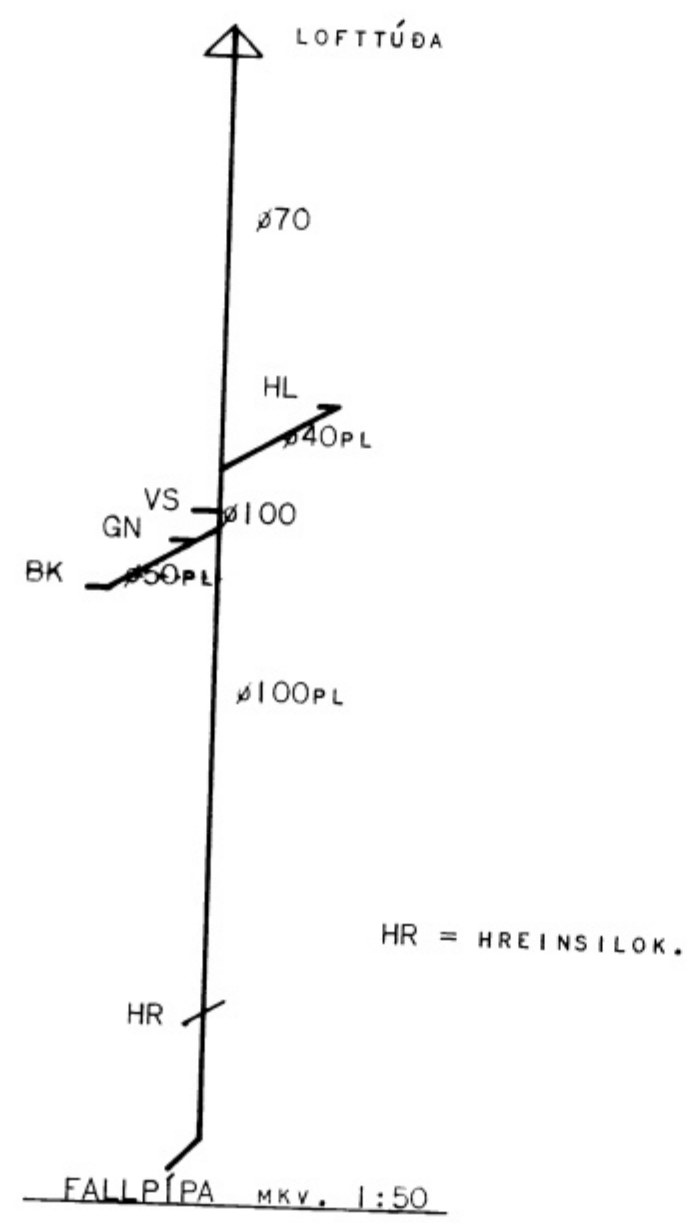

SS19

10-6-80
 BYGGINGARULLFIRINGARDEIÐIÐ REYKJAVÍK
Jóhann Þorláksson

SKÝRINGAR SJÁ RÚMMYND
 SVERLEIKI LAGNA SJÁ RÚMMYND

HÚSNÆÐISMÁLASTOFNUM
RIKISINS
 LAUGAVEGI 77 REYKJAVÍK
 Sími 20500

VERKNR. **21020** BLAÐNR. **3.302**

YJABEJARBRAUT 1, VESTMANNAEYJUM.

LAGNIR Á RISHÆÐ

HANNAÐ	HG	STADUR	
REIKNAD	HG	YFIRFAR	2.12.79 LS H.
TEIKNAD	HG	DEIÐ	DES '79 HH
KVARÐI	1:50		