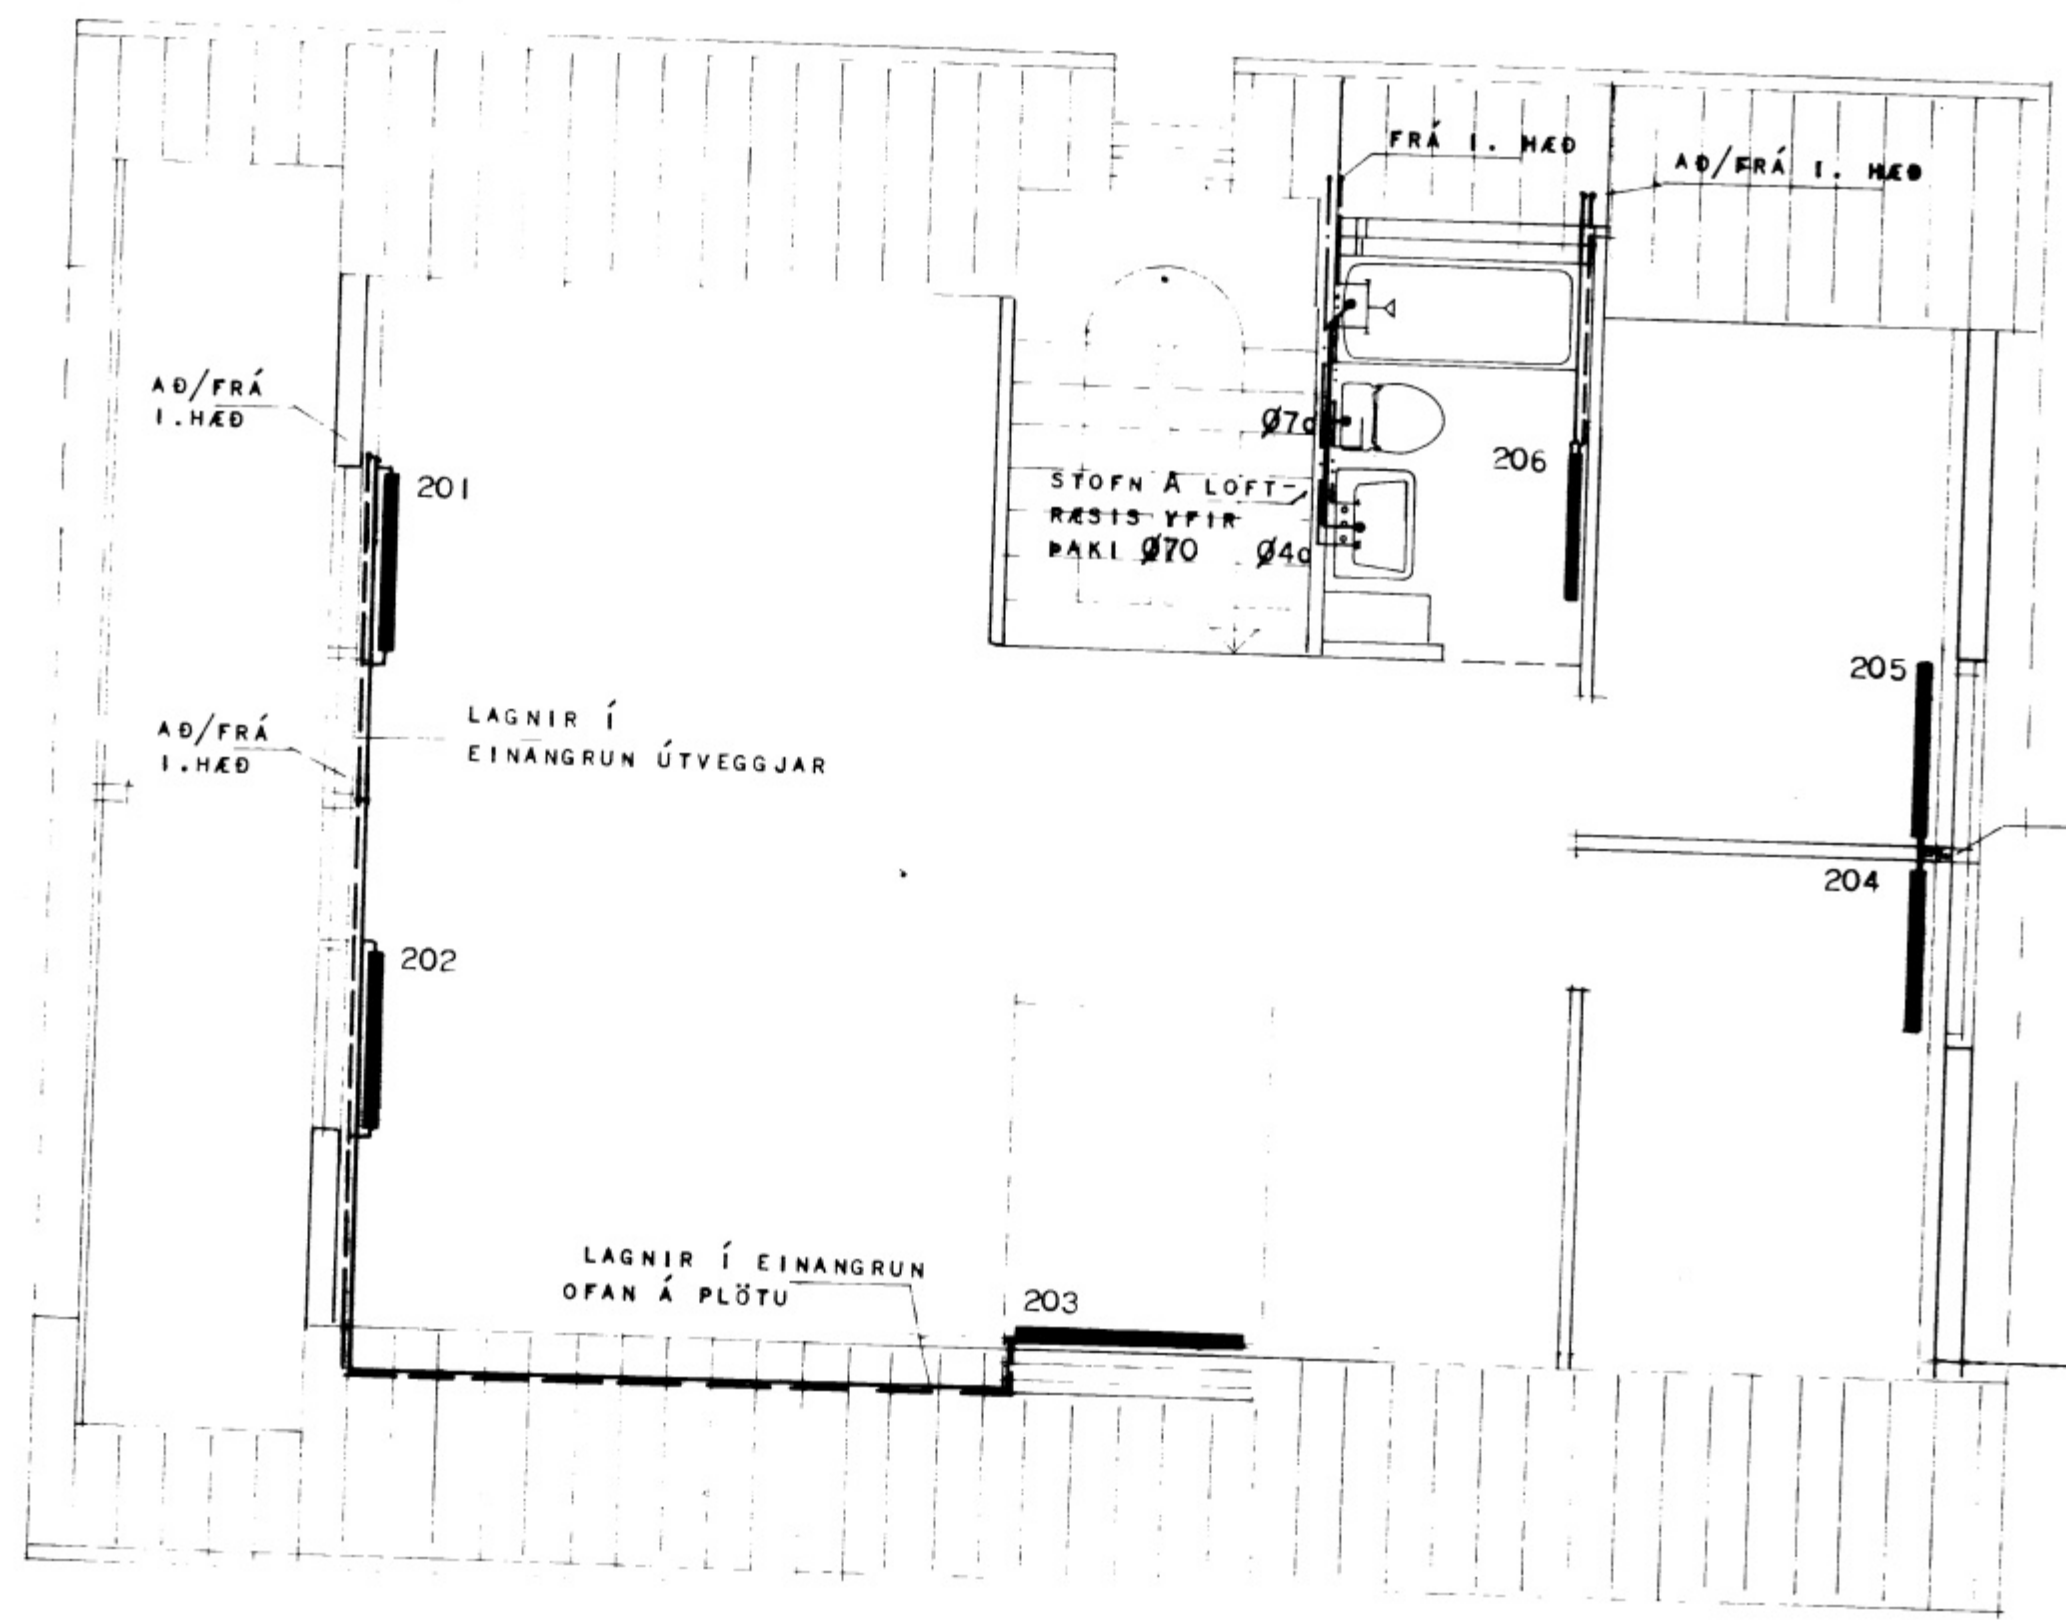

SS19

10-6-80
BYGGINGARULLFIRINGARDEIÐIÐ REYKJAVÍK
Jóhann Þorláksson

SKÝRINGAR SJÁ RÚMMYND
SVERLEIKI LAGNA SJÁ RÚMMYND

HÚSNÆÐISMÁLASTOFNUM
RIKISINS
LAUGAVEGI 77 REYKJAVÍK
Sími 20500

VERKNR. **21020** BLAÐNR. **3.302**

YJABEJARBRAUT 1, VESTMANNAEYJUM.

LAGNIR Á RISHÆÐ

HANNAÐ	HG	STADUR	
REIKNAD	HG	YFIRFAR	2.12.79 LS H.
TEIKNAD	HG	DEIÐ	DES '79 HH
KVARÐI	1:50