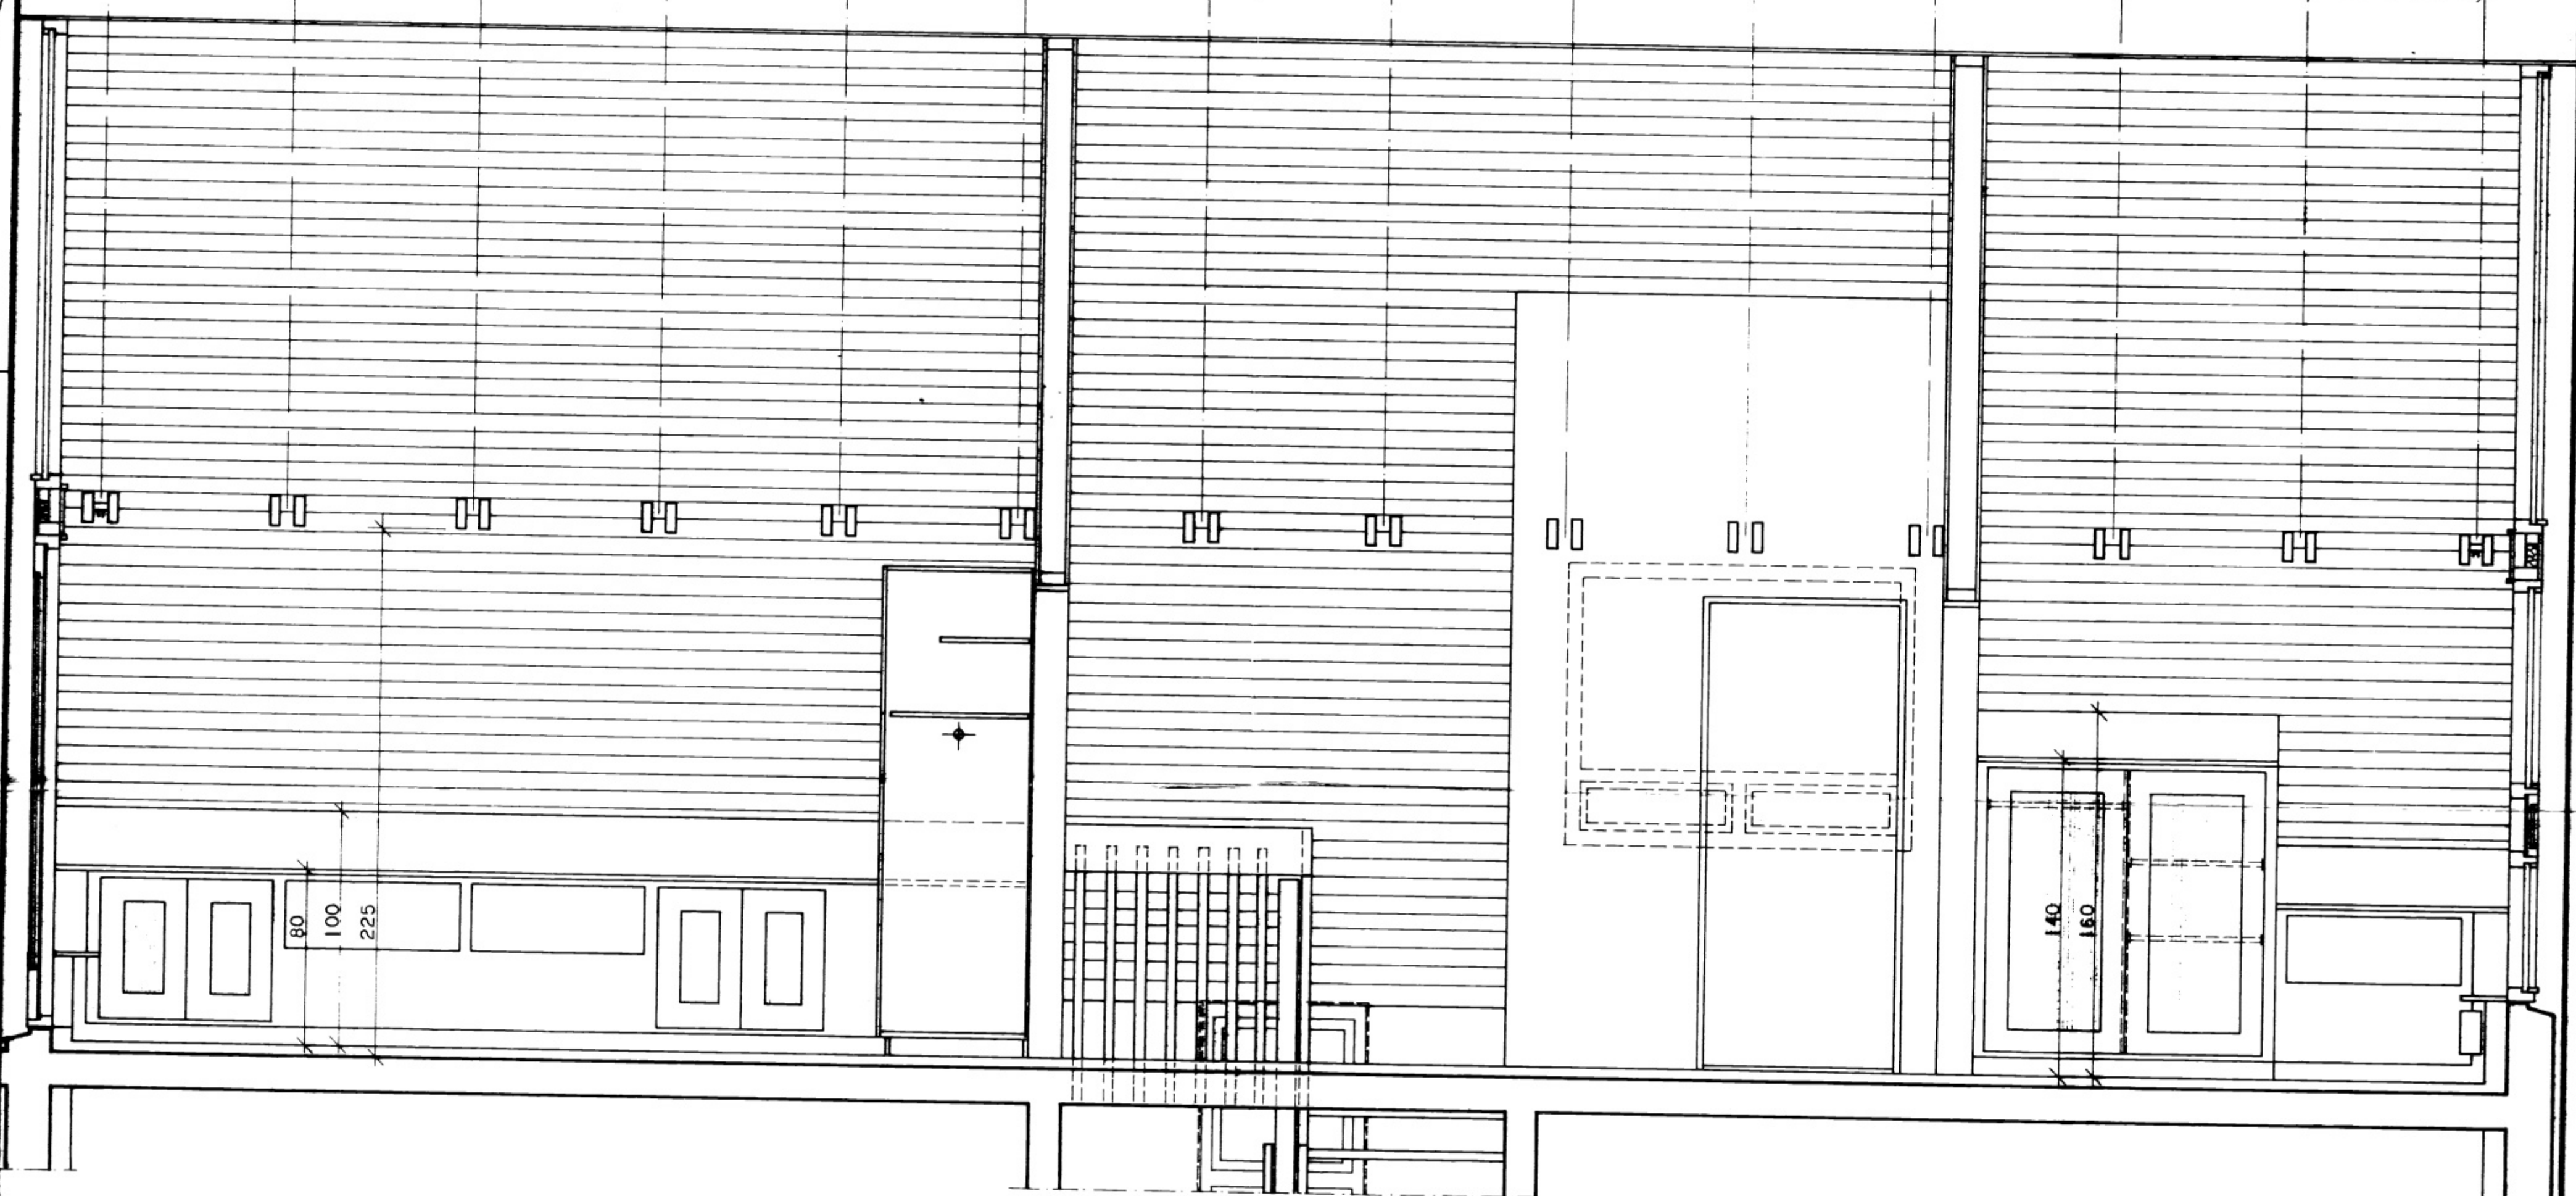

5524

10-6-80
Valdyr. P. P. P.

80 80 80 77,5 77,5 78,3 78,3 78,3 77,5 77,5 80 80

HÚSNÆÐISMÁLASTOFNUN
RIKISINS LANGAVEGI 77 REYKJAVÍK
 SM 28500

VERKNR. **21020** s-1 BLAÐNR. **1.501**

LANGSSNEIDING Á EFRI HÆÐ
 TRÖPPUMEGIN