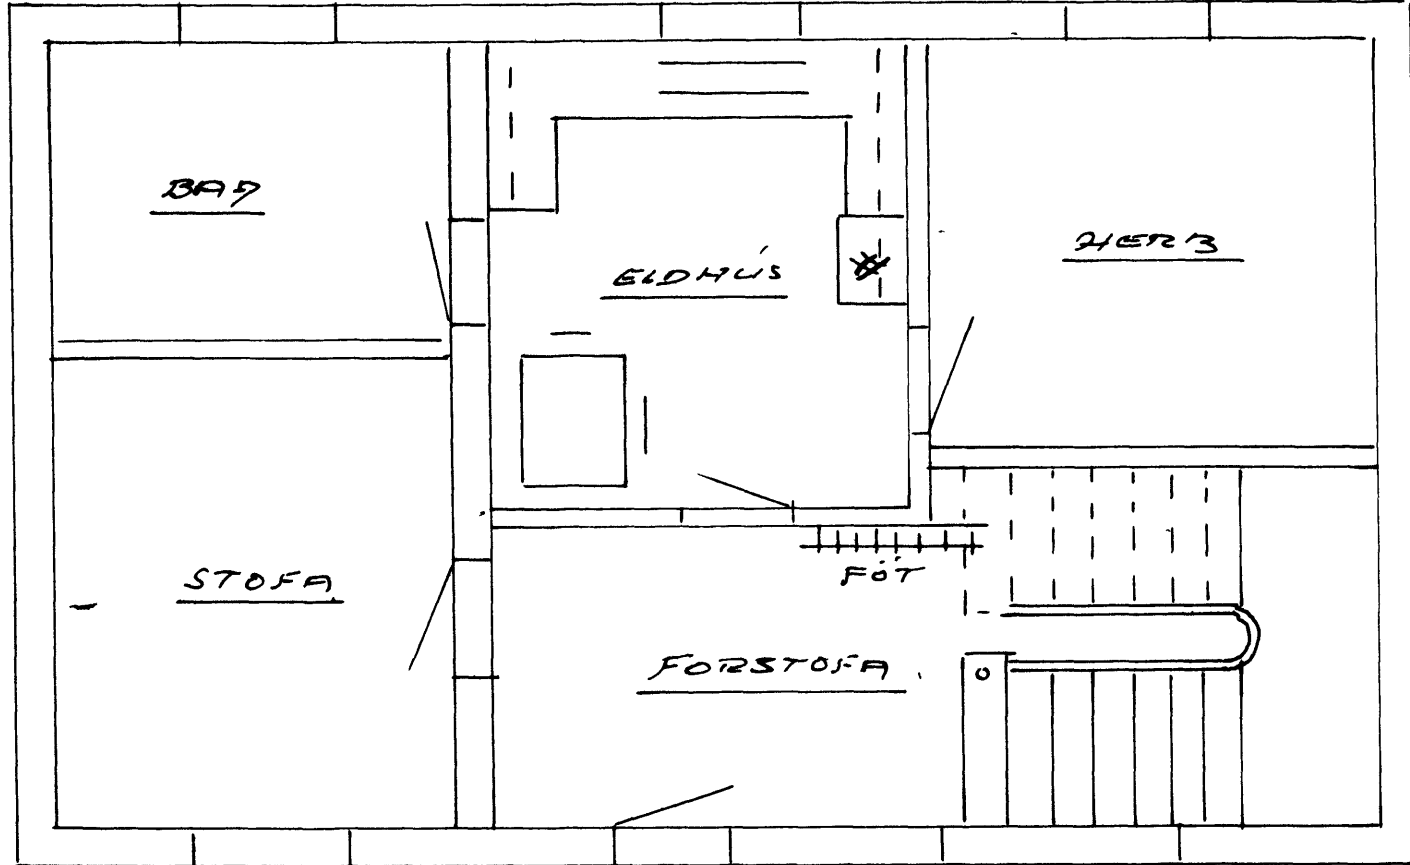

JAFNDYKJET	29/
TRÉSMÍÐUR	6-03-
NÚRATI	<i>Agúst þórunn</i>

HÚSEIGNIN "LANDAKOT" VESTMANNNAEVIUM  
M. 1:50

MÍÐ STRETI 26

SUÐUR

NORÐUR

YBSTUR

1. HÍÐ

ÞAKHÍÐ