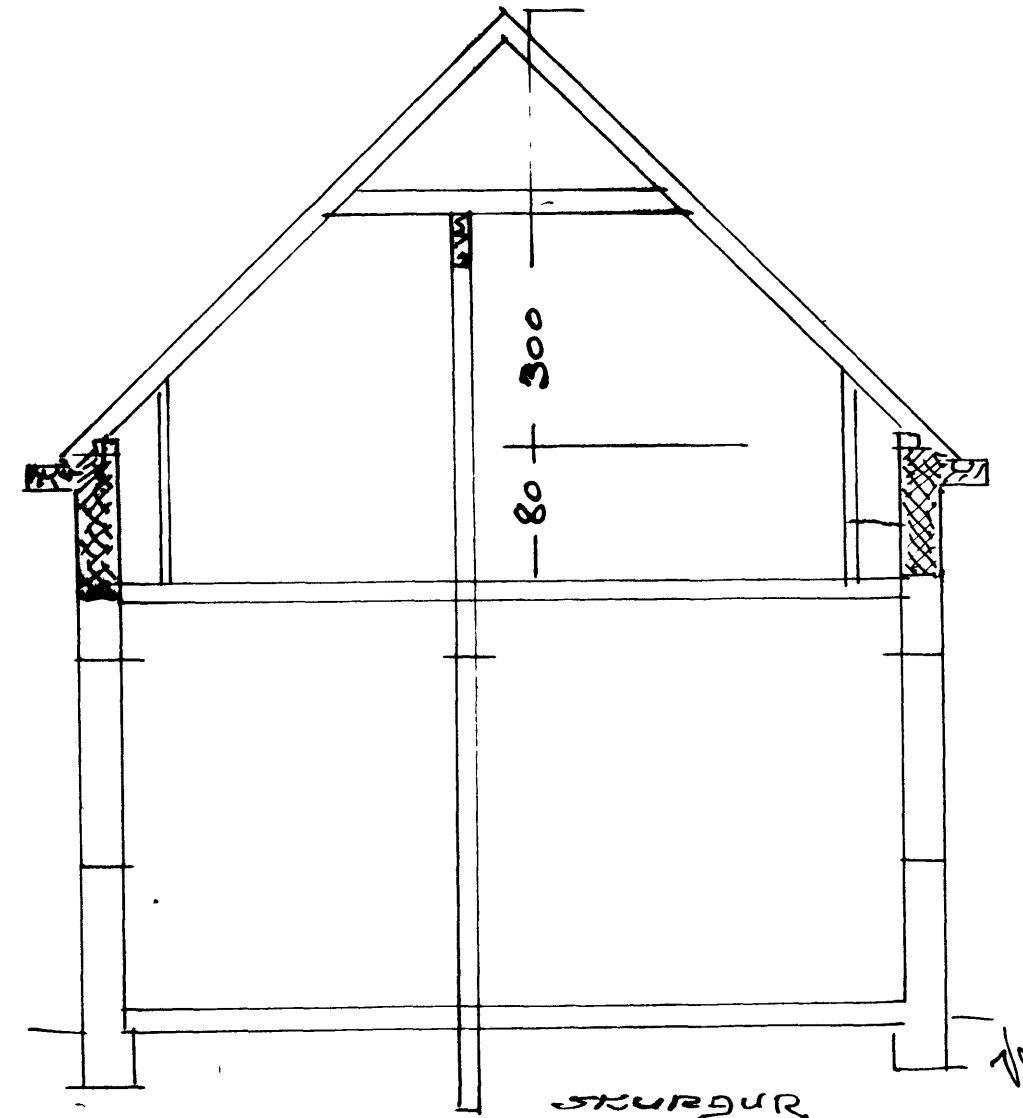

JAFNDYKJET	29/
TRÉSMÍÐUR	6-03-
NÚRATI	<i>Agúst þórunn</i>

HÚSEIGNIN "LANDAKOT" VESTMANNNAEVIUM  
M. 1:50

MÍÐ STRETI 26

SUÐUR

NORÐUR

YBSTUR

1. HÍÐ

ÞAKHÍÐ

SKURÐUR

*Agúst þórunn*