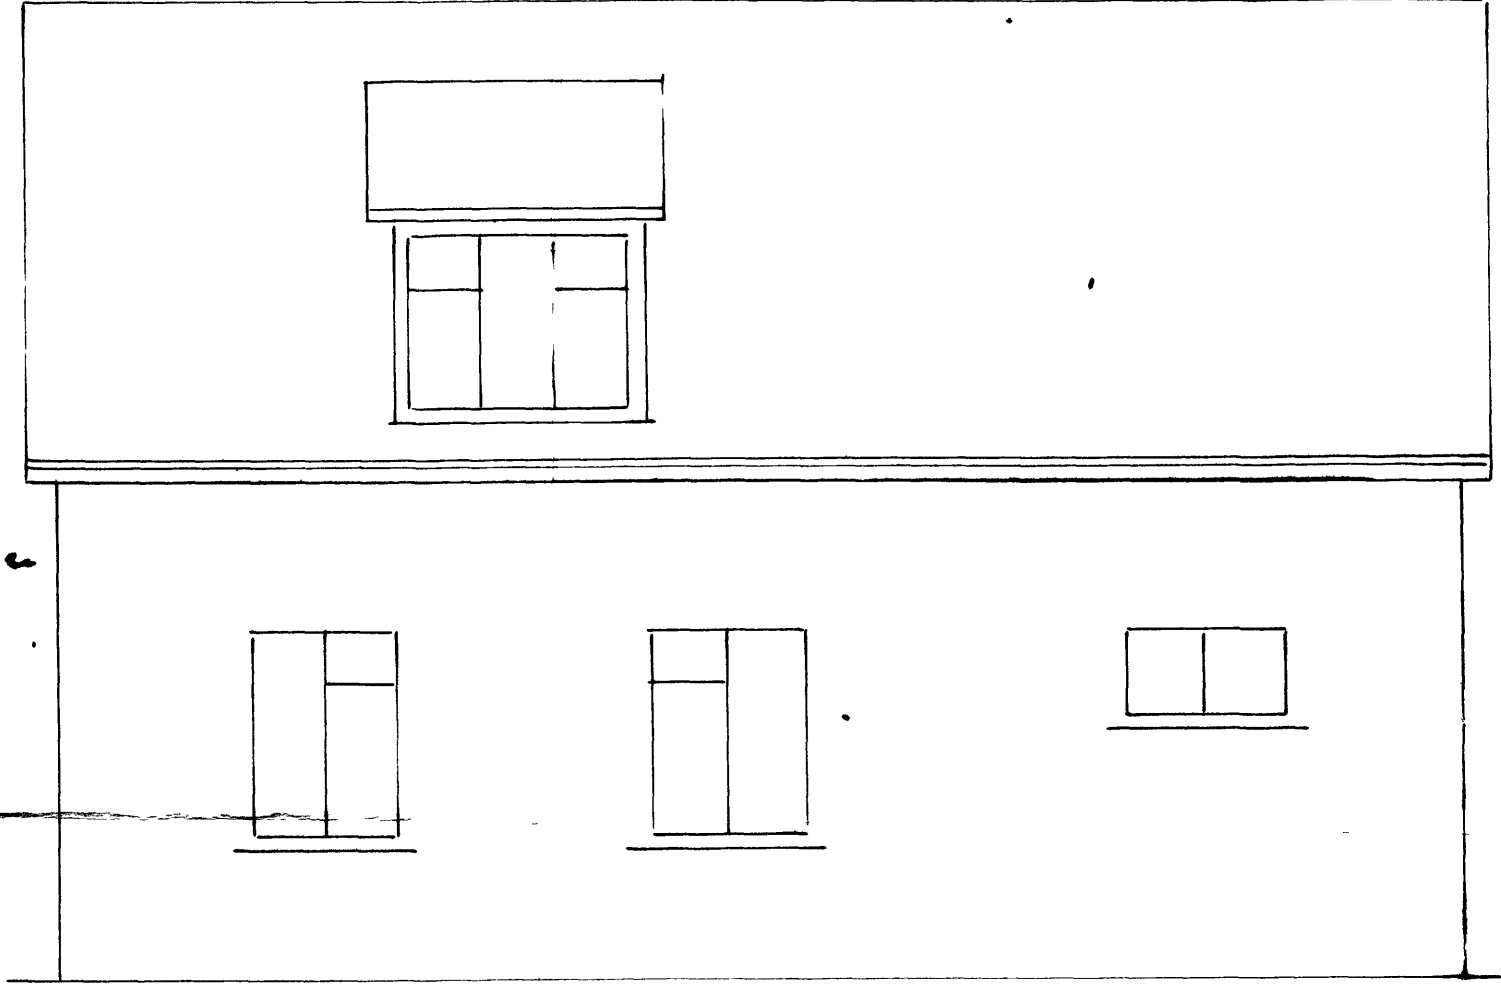

JAFNDYKJET	29/
TRÉSMÍÐUR	6-03-
NÚRATI	<i>Agúst þórunn</i>

HÚSEIGNIN "LANDAKOT" VESTMANNNAEVIUM  
M. 1:50

MÍÐ STRETI 26

SUÐUR

NORÐUR

YBSTUR

1. HÍÐ

ÞAKHÍÐ

SKURÐUR

*Agúst þórunn*