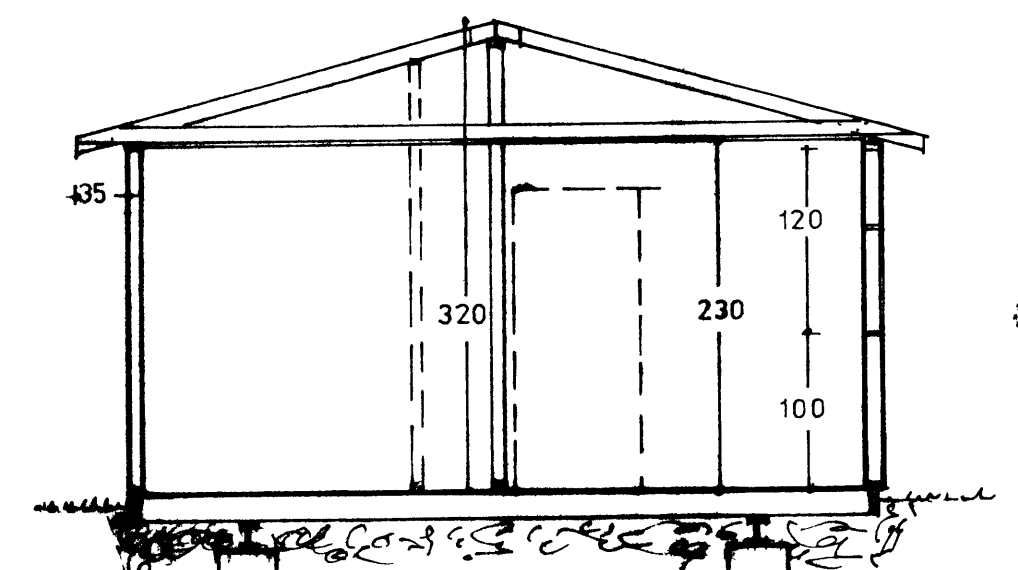

SAMPYKKT I BYGGINGANEFND
09.09.1988
BYGGINGAFULLTRUINN I VESTMANNAEYJUM
Jostur Kristinn

VESTUR

SUÐUR

NORÐUR

AUSTUR

STÆÐ Á HÚSI
BRÚTTÓ 43,8.M²
" 118,4.M²

SIG. GÍSLASON M.T.F. I NÝBYLAVEG 104 KÓPVOGI S-641587	HÚS Á GÆSLUVÖLL VESTMANNAEYJUM Múðstræti 11a	NR 240							
		STADGR							
		M 1:50							
		<table border="1"> <tr> <th>DAGS</th> <th>REIKN</th> <th>TEIKN</th> </tr> <tr> <td>AG.</td> <td>S.G</td> <td>SG</td> </tr> <tr> <td>88</td> <td></td> <td></td> </tr> </table>	DAGS	REIKN	TEIKN	AG.	S.G	SG	88
DAGS	REIKN	TEIKN							
AG.	S.G	SG							
88									
SAMP Sig Gíslason, M.T.F.									