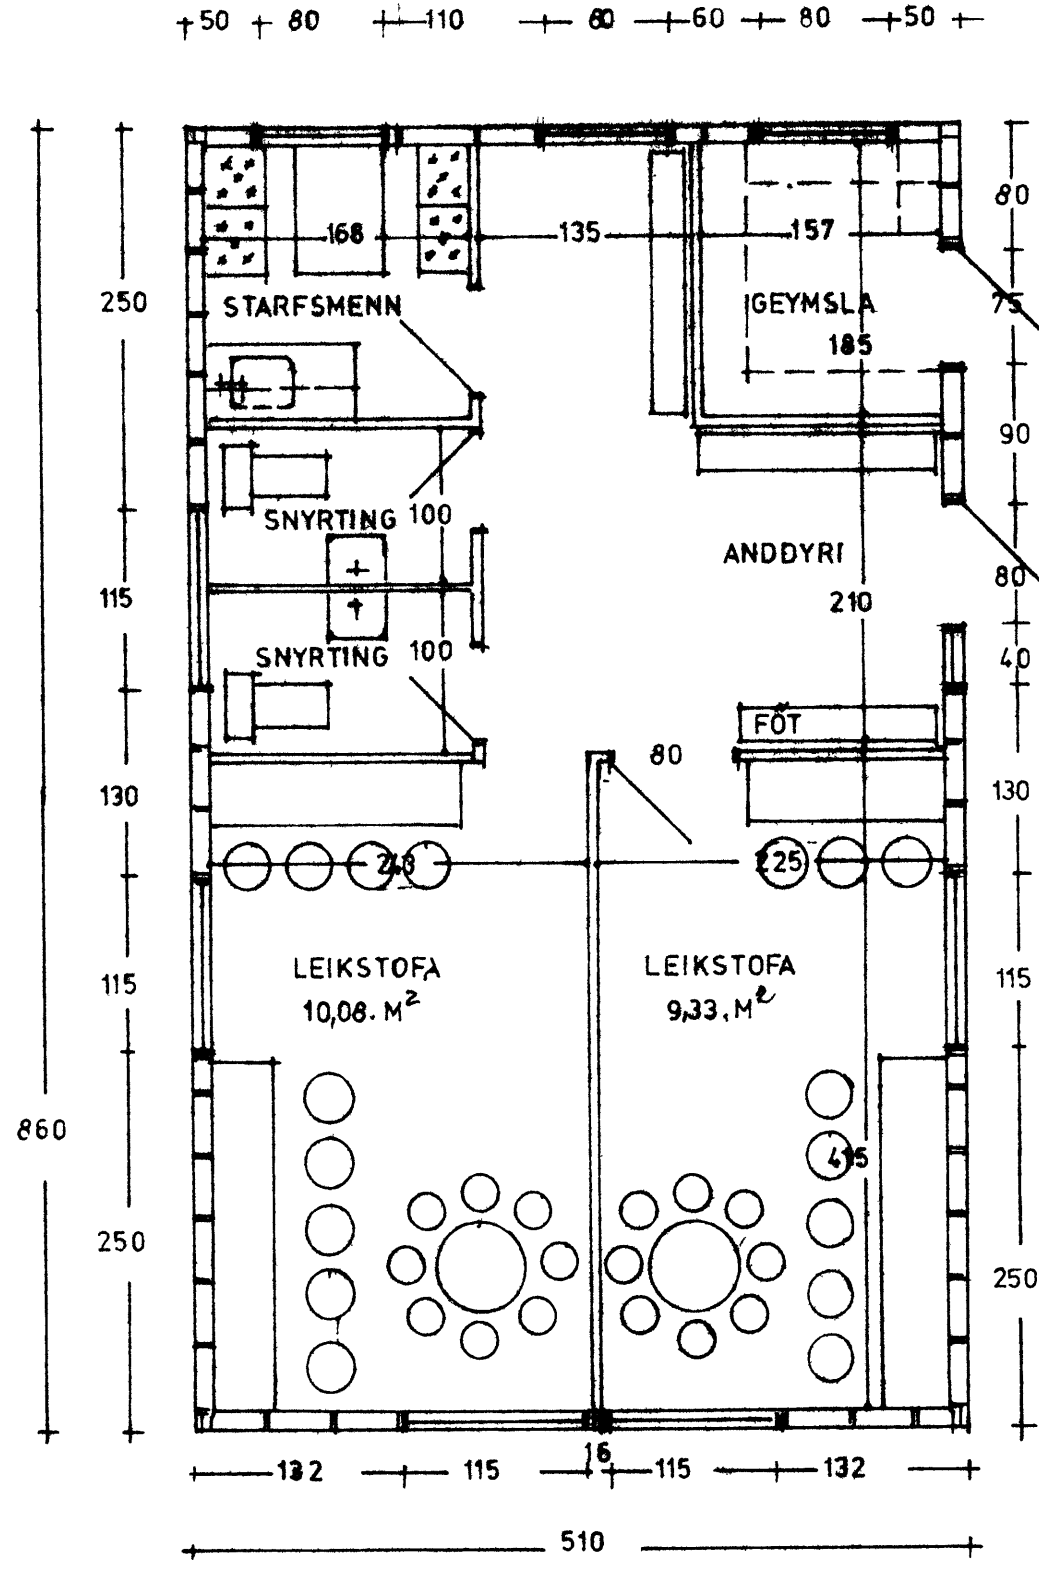

SAMPYKKT I BYGGINGANEFND
09.09.1988
BYGGINGAFULLTRUINN I VESTMANNAEYJUM
Jostur Kristinn

VESTUR

SUÐUR

NORÐUR

AUSTUR

STÆÐ Á HÚSI
BRÚTTÓ 43,8.M²
" 118,4.M²

SIG. GÍSLASON M.T.F. I NÝBYLAVEG 104 KÓPVOGI S-641587	HÚS Á GÆSLUVÖLL VESTMANNAEYJUM Múðstræti 11a	NR 240							
		STADGR							
		M 1:50							
		<table border="1"> <tr> <th>DAGS</th> <th>REIKN</th> <th>TEIKN</th> </tr> <tr> <td>AG.</td> <td>S.G</td> <td>SG</td> </tr> <tr> <td>88</td> <td></td> <td></td> </tr> </table>	DAGS	REIKN	TEIKN	AG.	S.G	SG	88
DAGS	REIKN	TEIKN							
AG.	S.G	SG							
88									
SAMP Sig Gíslason, M.T.F.									