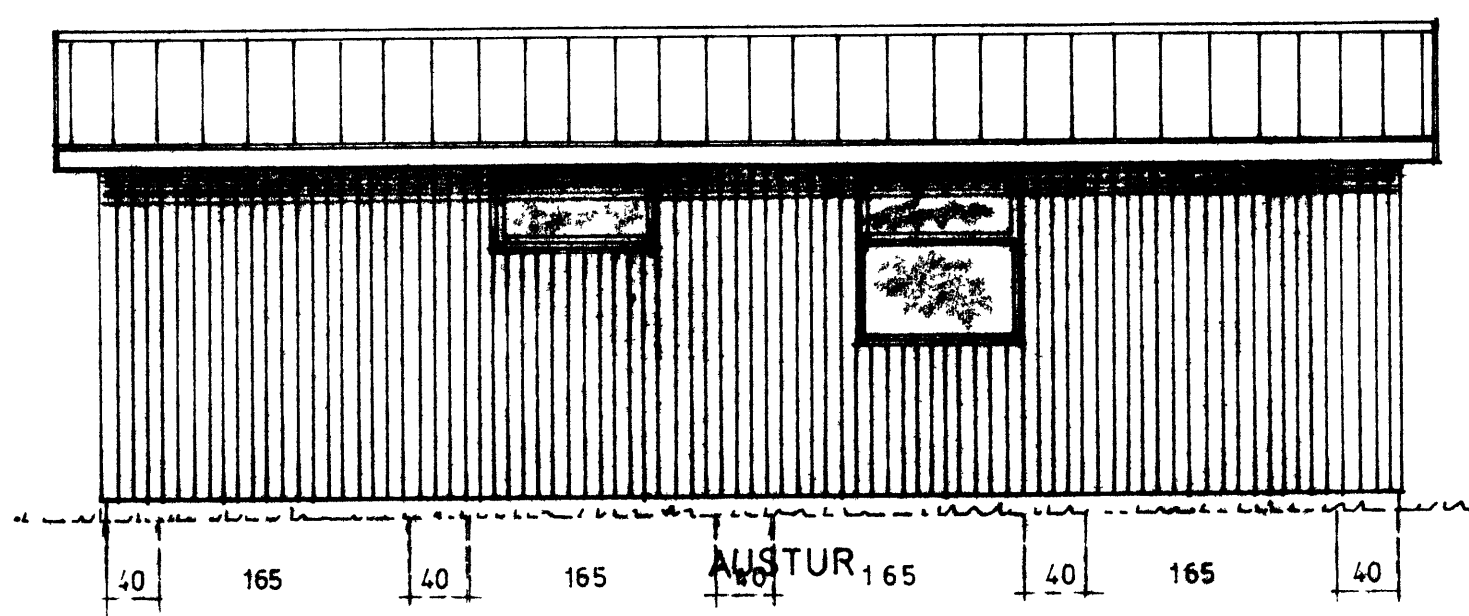

SAMPYKKT I BYGGINGANEFND
09.09.1988
BYGGINGAFULLTRUINN I VESTMANNAEYJUM
Jostur Kristinn

VESTUR

SUÐUR

NORÐUR

AUSTUR

STÆÐ Á HÚSI
BRÚTTÓ 43,8.M²
" 118,4.M²

SIG. GÍSLASON M.T.F. I NÝBYLAVEG 104 KÓPVOGI S-641587	HÚS Á GÆSLUVÖLL VESTMANNAEYJUM Múðstræti 11a	NR 240							
		STADGR							
		M 1:50							
		<table border="1"> <tr> <th>DAGS</th> <th>REIKN</th> <th>TEIKN</th> </tr> <tr> <td>AG.</td> <td>S.G</td> <td>SG</td> </tr> <tr> <td>88</td> <td></td> <td></td> </tr> </table>	DAGS	REIKN	TEIKN	AG.	S.G	SG	88
DAGS	REIKN	TEIKN							
AG.	S.G	SG							
88									
SAMP Sig Gíslason, M.T.F.									