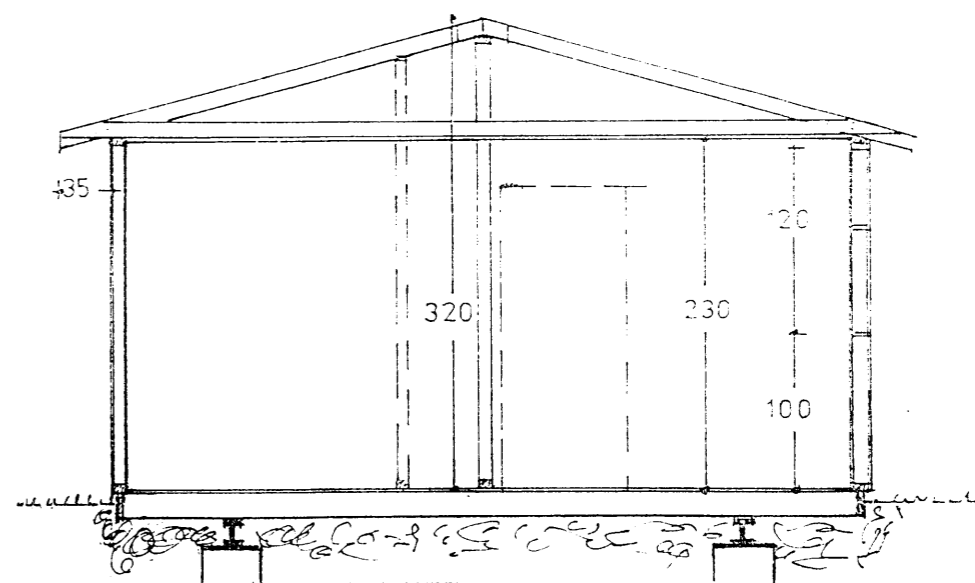

5453

SAMPYKKT AF BYGGINGARFULLTRUA

4 MAR 1997

J. Gíslason
BYGGINGARFULLTRUINN I VESTMANNAEYJUM

SUÐUR

NORÐUR

AUSTUR

Toekni deild Vestmannaeyjabæjar

4.2.97 Breyta glugga á norðurhlíð brunna *J.G.*

SIG. GÍSLASON
M.T.F.Í
NÝBÝLAVEG 104
KÓPAVOGI
S-641587

HÚS Á GÆSLUVÓLL
VESTMANNAEYJUM
Miðstræti 11a

NR. 240		
STAÐGR.		
M. 1:50		
DAGS. ÁG. 88	REIKN. S.G	TEIKN. S.G
SAMP. <i>Sig. Gíslason M.T.F.Í.</i>		