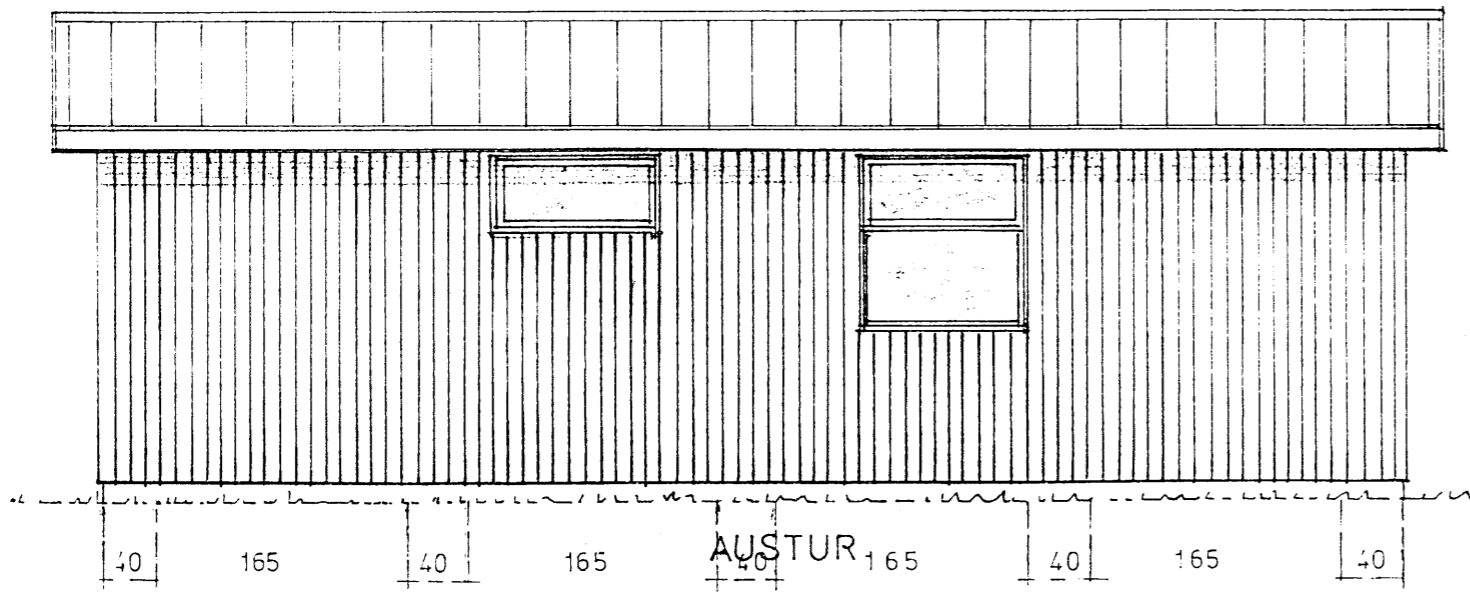

5453

SAMPYKKT AF BYGGINGARFULLTRUA

4 MAR 1997

J. Gíslason
BYGGINGARFULLTRUINN I VESTMANNAEYJUM

AUSTUR

Toekni deild Vestmannaeyjabæjar

4.2.97 Breyta glugga á norðurhlíð brunna *J.G.*

SIG. GÍSLASON
M.T.F.Í
NÝBÝLAVEG 104
KÓPAVOGI
S-641587

HÚS Á GÆSLUVÓLL
VESTMANNAEYJUM
Miðstræti 11a

NR. 240		
STAÐGR.		
M. 1:50		
DAGS. ÁG. 88	REIKN. S.G	TEIKN. S.G
SAMP. <i>Sig. Gíslason M.T.F.Í.</i>