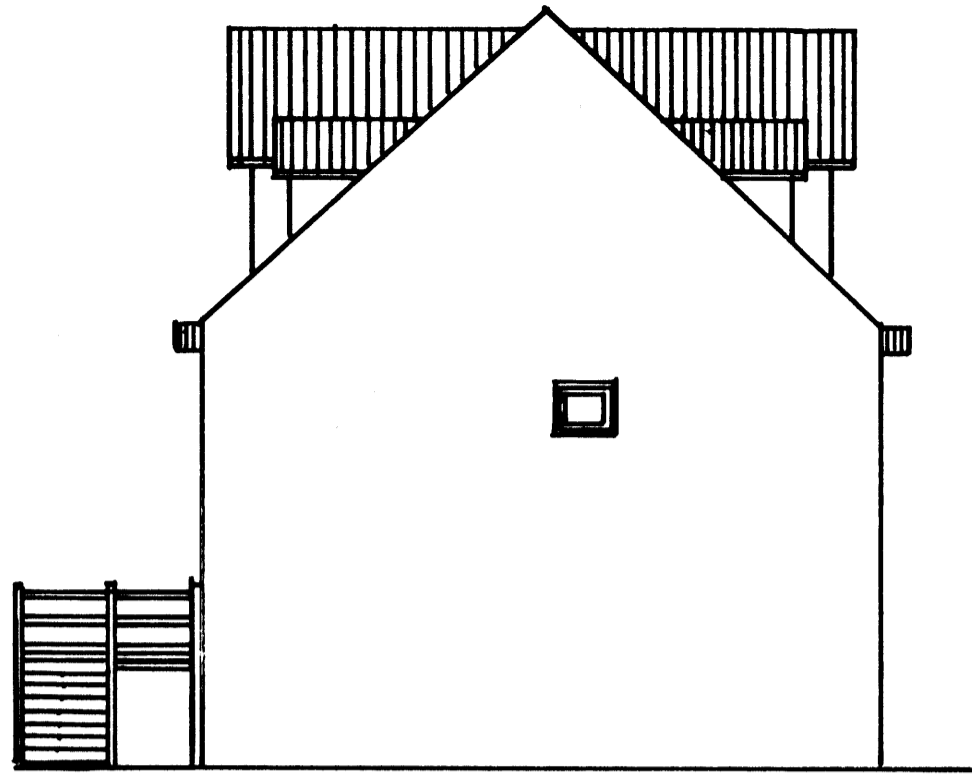

17 DES. 2021

John J. Jónsson
BYGGINGARFULLTRÚA VESTMANNAREYJUM

Austurhlíð.

Vesturhlíð.

SKURÐUR A-A

Norðurhlíð

Súðurhlíð.

Máltekni 1:100 1:500	Miðstræti 11 Breiðingur á gluggum. Nýr innangangur á elfrí hæð.
Ónefnd máltekni	Breiðing á fyrirkomulagi á 1. hæð
Teiknað 2. nóv 2001	Agúst Hróggjónsson