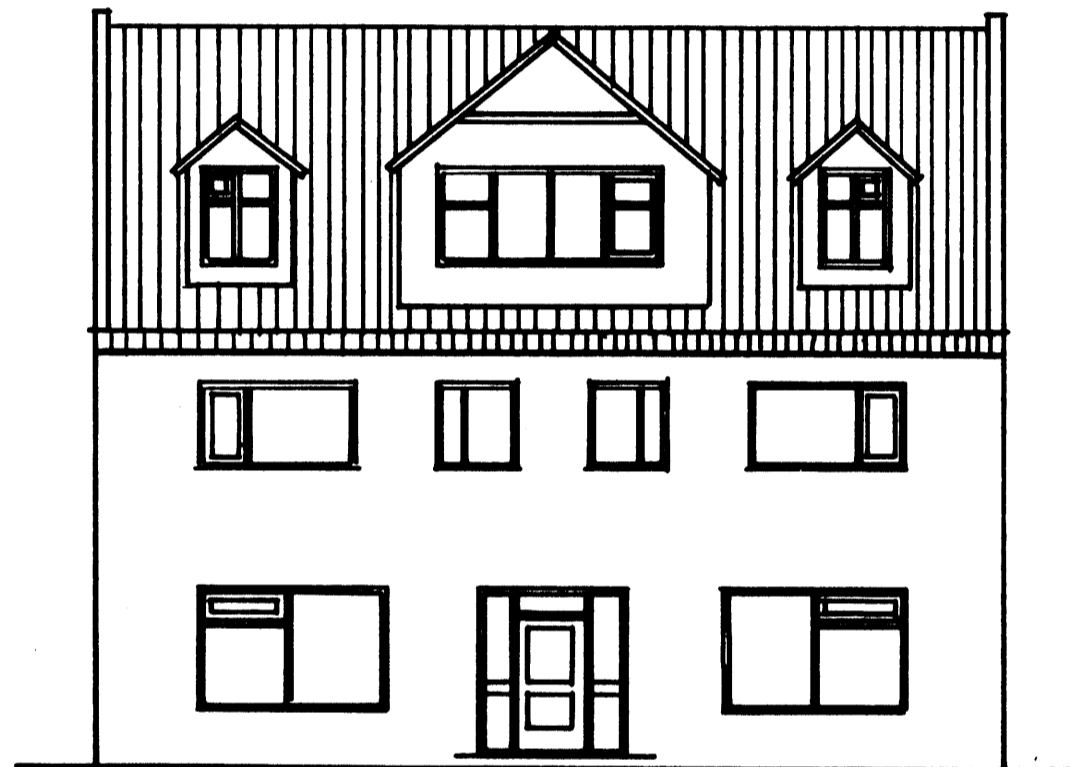

17 DES. 2021

John J. Jónsson
BYGGINGARFULLTRÚA VESTMANNAREYJUM

Austurhlíð.

Vesturhlíð.

SKURÐUR A-A

Norðurhlíð

Súðurhlíð.

Máltekni 1:100 1:500	Miðstræti 11 Breiðingur á gluggum. Nýr innangangur á elfrí hæð.
Ónefnd máltekni	Breiðing á fyrirkomulagi á 1. hæð
Teiknað 2. nóv 2001	Agúst Hróggjónsson