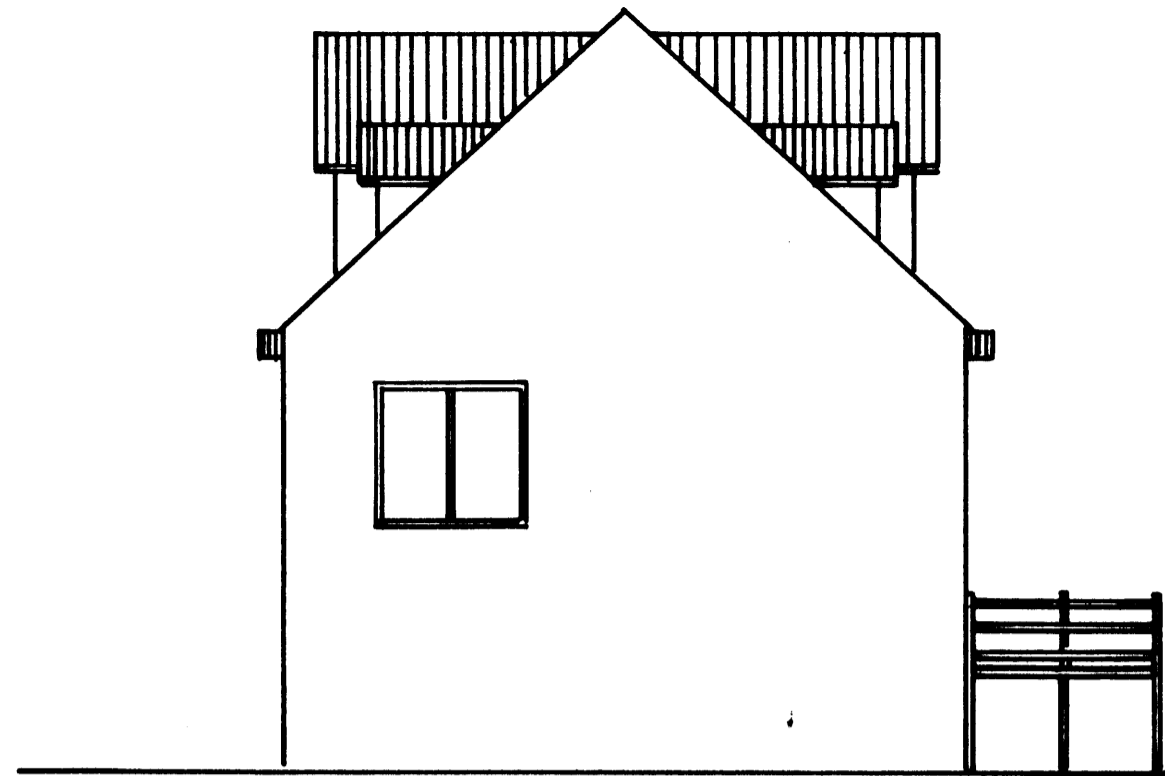

17 DES. 2021

John J. Jónsson
BYGGINGARFULLTRÚA VESTMANNAREYJUM

Austurhlíð.

Vesturhlíð.

SKURÐUR A-A

Norðurhlíð

Súðurhlíð.

Máltekni 1:100 1:500	Miðstræti 11 Breiðingur á gluggum. Nýr innangangur á elfrí hæð.
Ónefnd máltekni	Breiðing á fyrirkomulagi á 1. hæð
Teiknað 2. nóv 2001	Agúst Hróggjónsson