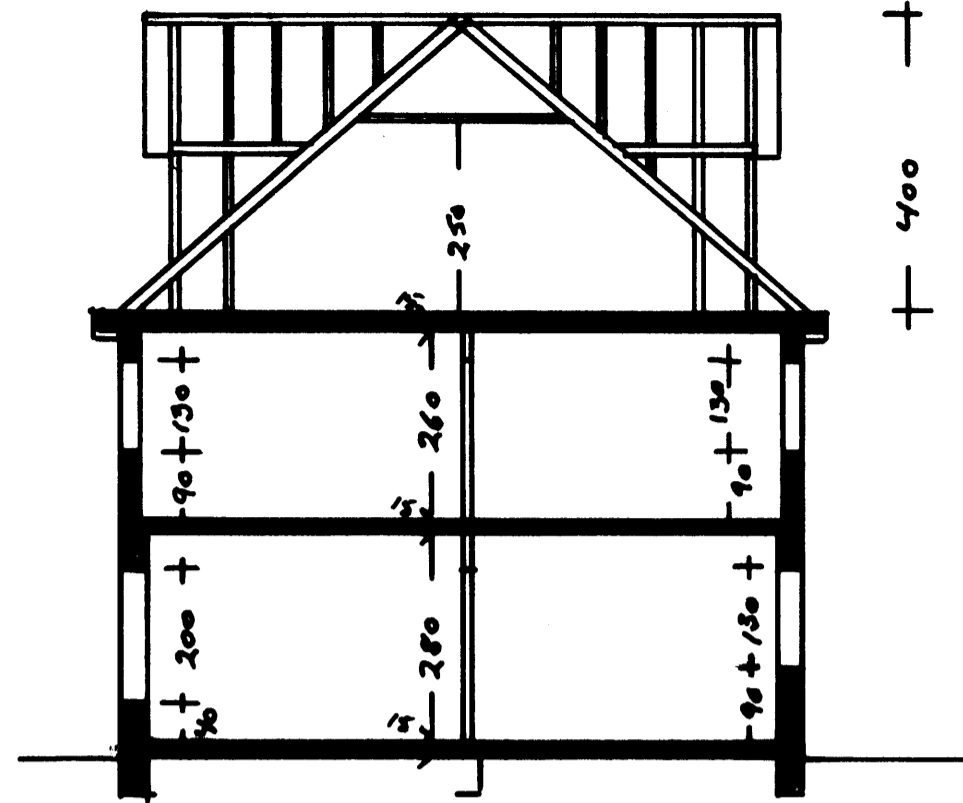

17 DES. 2021

John J. Jónsson
BYGGINGARFULLTRÚA VESTMANNAREYJUM

Austurhlíð.

Vesturhlíð.

SKURÐUR A-A

Norðurhlíð

Súðurhlíð.

Máltekni 1:100 1:500	Miðstræti 11 Breiðingur á gluggum. Nýr innangangur á elfrí hæð.
Ónefnd máltekni	Breiðing á fyrirkomulagi á 1. hæð
Teiknað 2. nóv 2001	Agúst Hróggjónsson