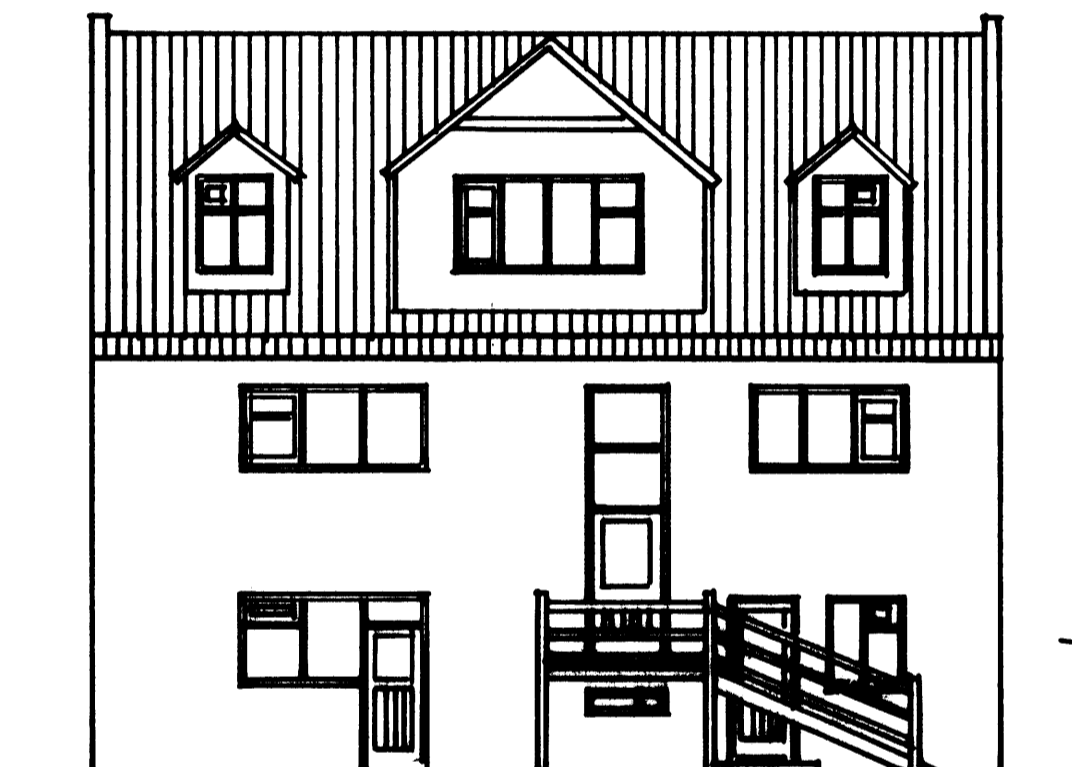

17 DES. 2021

John J. Jónsson
BYGGINGARFULLTRÚA VESTMANNAREYJUM

Austurhlíð.

Vesturhlíð.

SKURÐUR A-A

Norðurhlíð

Súðurhlíð.

Máltekni 1:100 1:500	Miðstræti 11 Breiðingur á gluggum. Nýr innangangur á elfrí hæð.
Ónefnd máltekni	Breiðing á fyrirkomulagi á 1. hæð
Teiknað 2. nóv 2001	Agúst Hróggjónsson