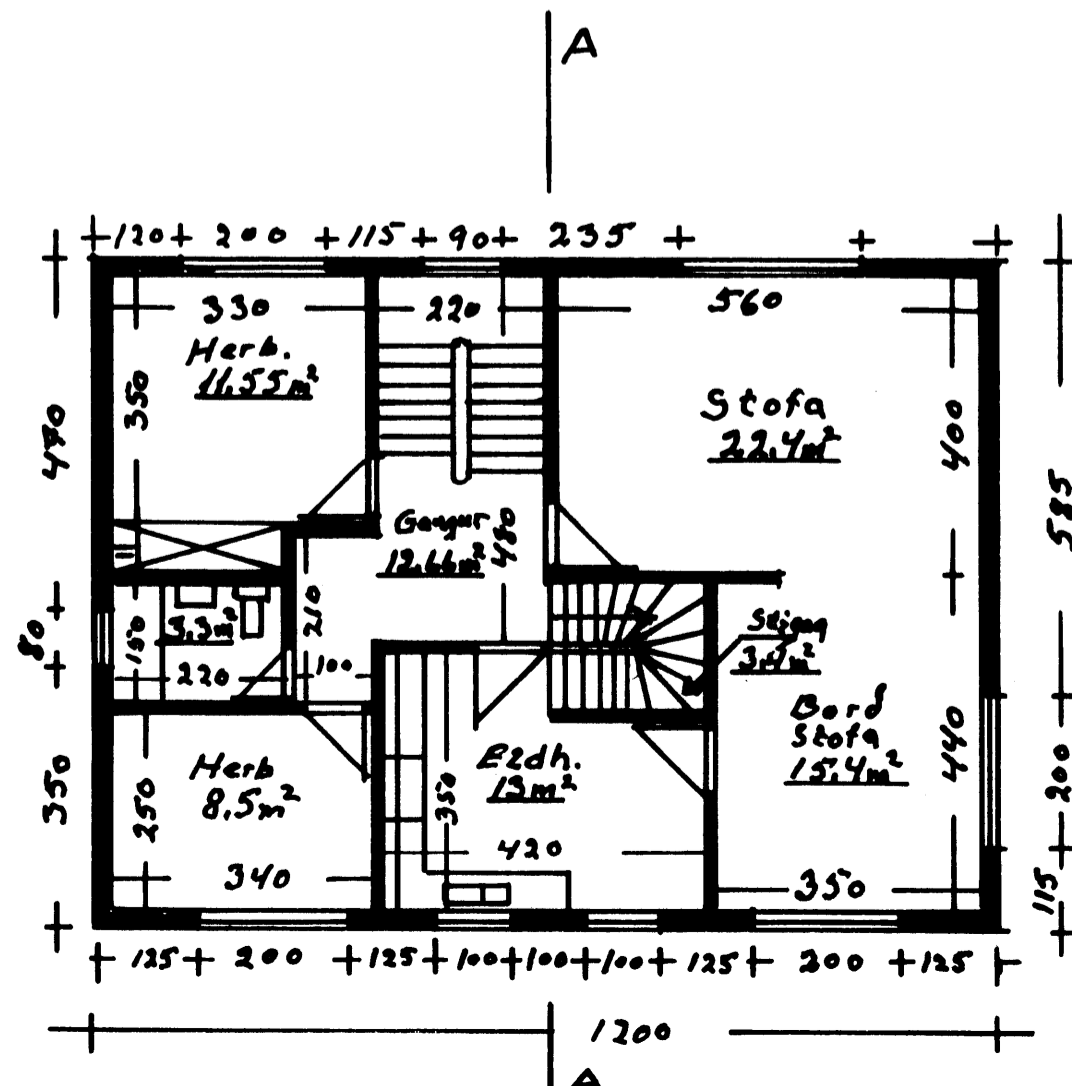

17 DES. 2021

John J. Jónsson
BYGGINGARFULLTRÚA VESTMANNAREYJUM

Austurhlíð.

Vesturhlíð.

SKURÐUR A-A

Norðurhlíð

Súðurhlíð.

Máltekni 1:100 1:500	Miðstræti 11 Breiðingur á gluggum. Nýr innangangur á elfrí hæð.
Ónefnd máltekni	Breiðing á fyrirkomulagi á 1. hæð
Teiknað 2. nóv 2001	Agúst Hróggjónsson