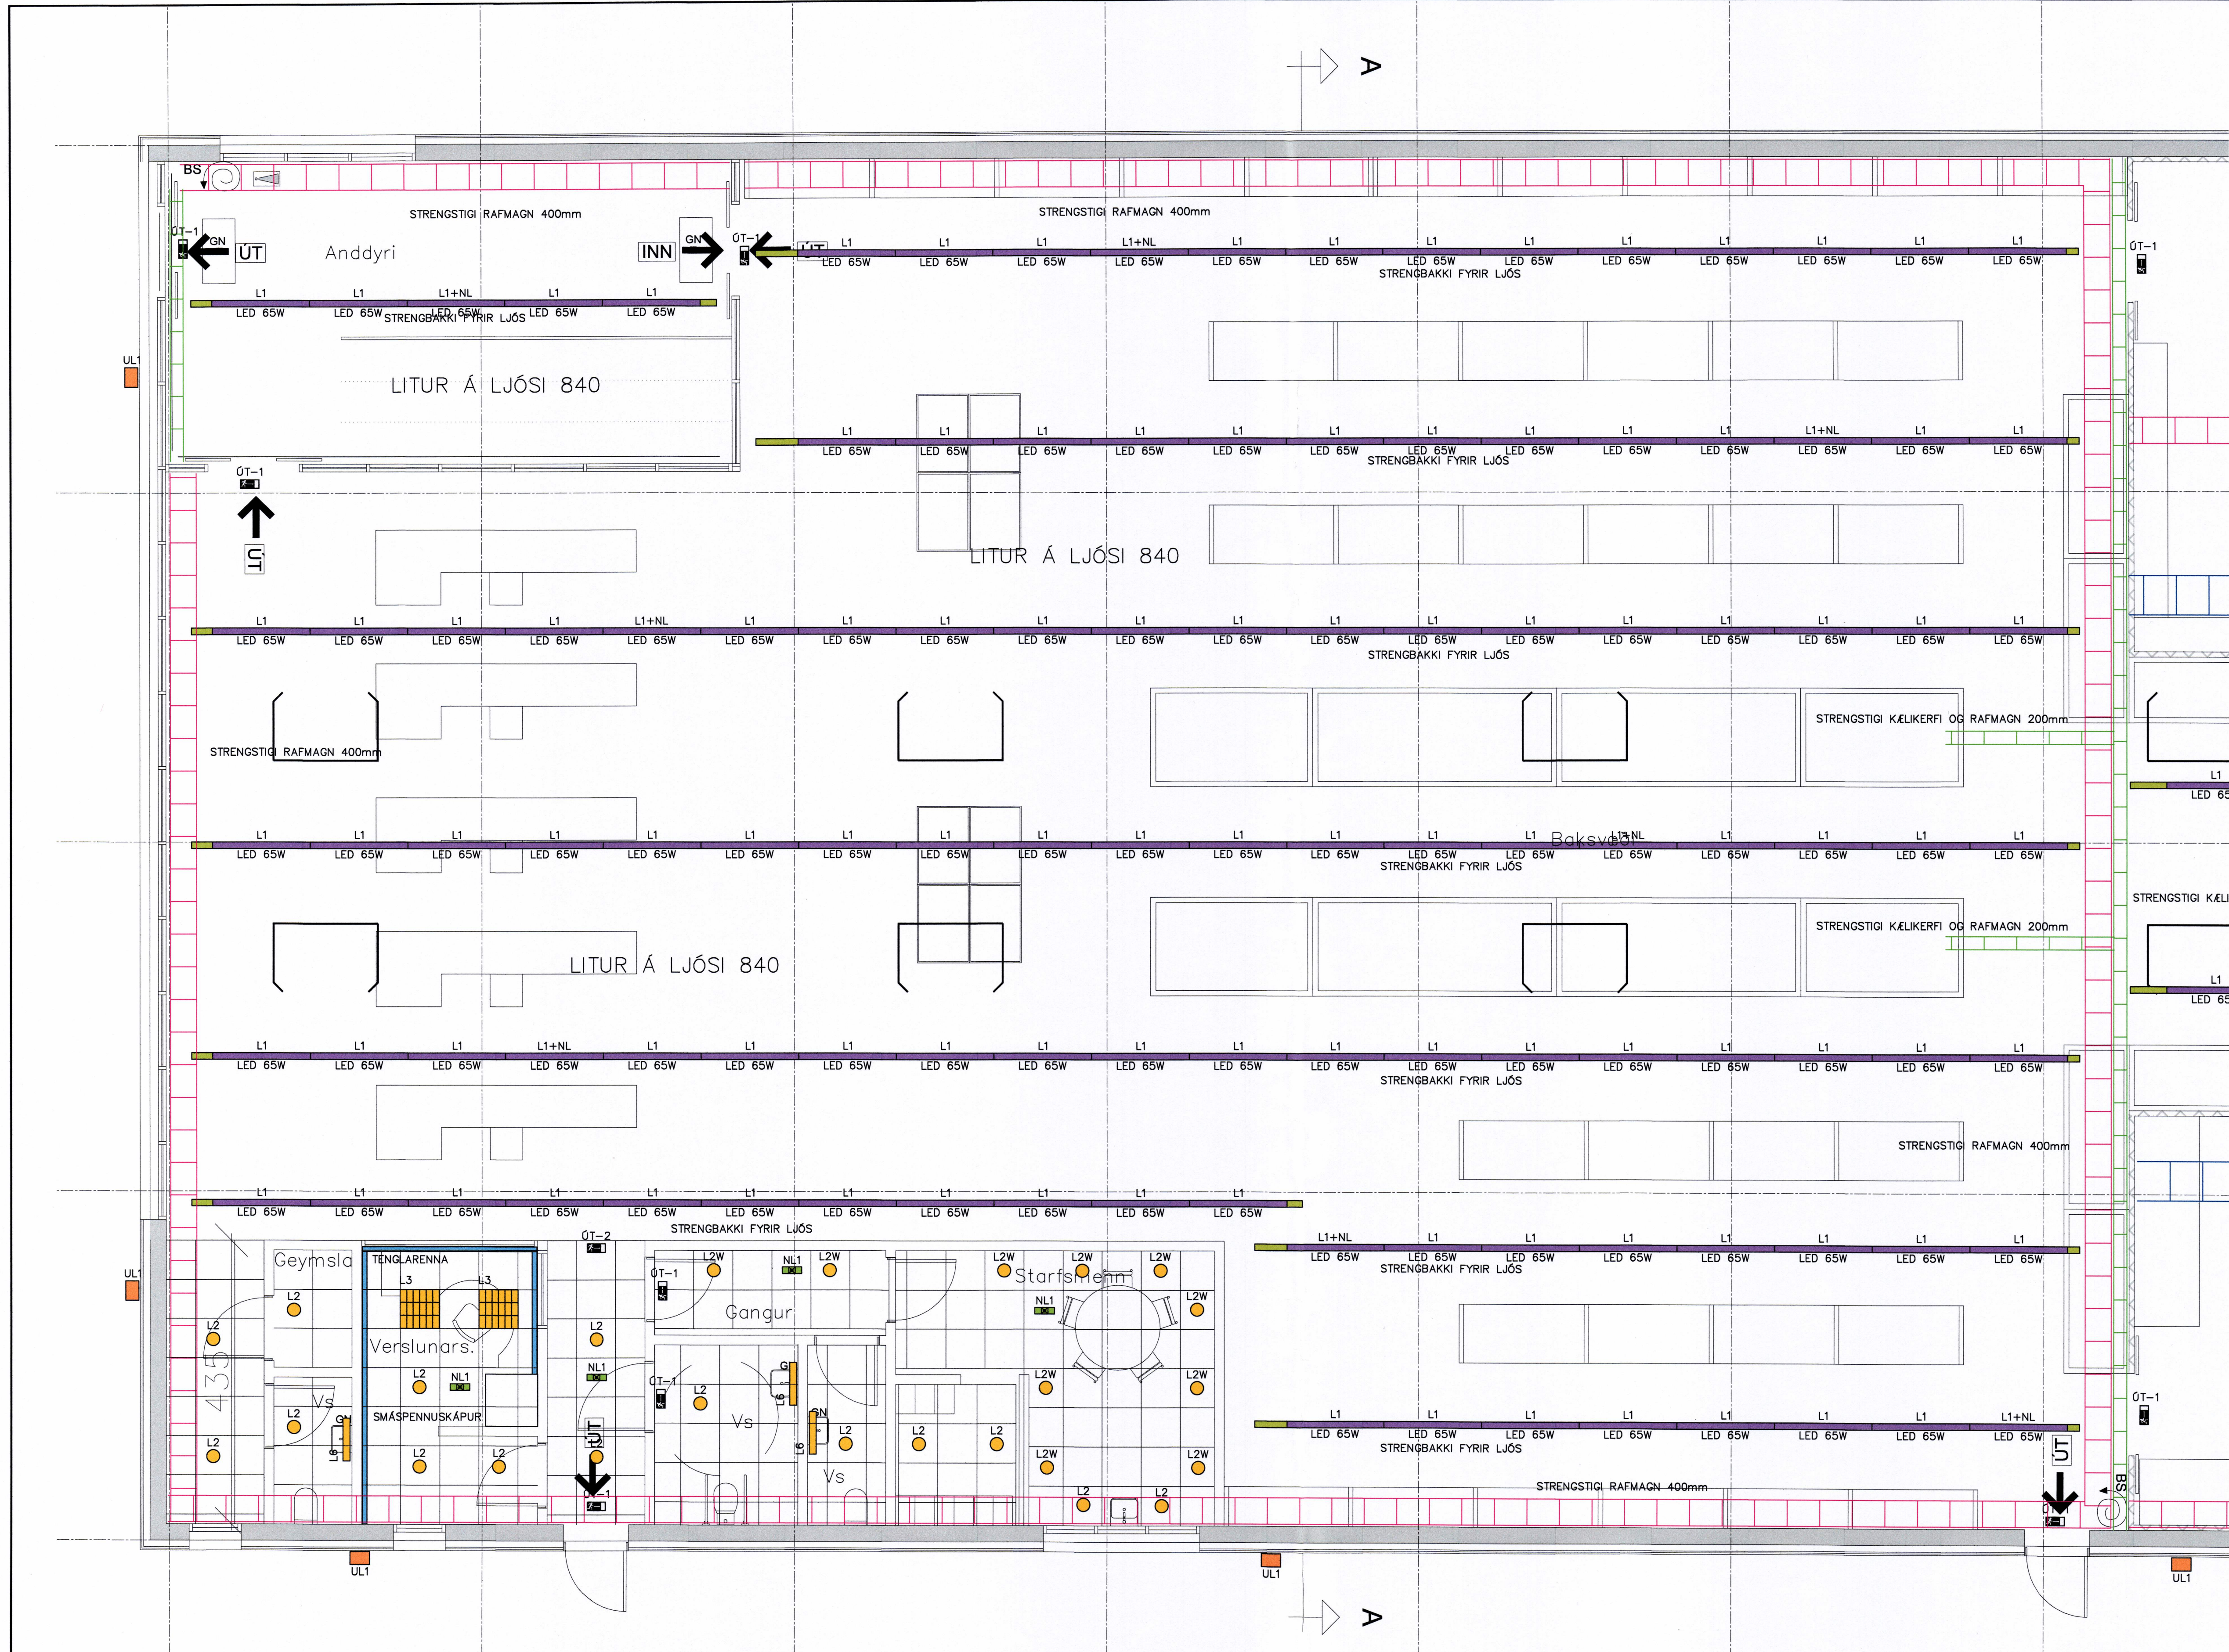

SAMPYKKT AF BYGGINGARFULLTRÚA
6. JAN. 2016
BYGGINGARFULLTRÚA VESTMANNNAEYJUM

UNDIRRITUN SAMRÆMINGARHÖNNUBAR

ALLIR LAMPAR ERU
ÚTVEGADIR AF VERKKAUPA
ALLIR STRENGSTIGAR OG
VEGG-, LOFTFESTI ERU
EINNIG ÚTVEGADAR AF VERKKAUPA.
RAFVERKTAKI SKAL SETJA UPP
ALLA STRENGSTIGA, LAGNABAKKA
OG LAMPA.
RAFVERKTAKI SKAL ÚTVEGA ALLT FESTIEFNI
SVO SEM SKRÚFUR, MÚRBOLTA OG
ANNAD SEM TIL ÞARF TIL AÐ
SETJA UPP LAMPA OG LAGNALEIÐIR

		DOLLI RAFLAGNAHÖNNUN	ÚTG. DAGS	HANNAÐ	MÆLIKVARÐI 1:50	BÓNUS VESTMANNNAEYJUM MIÐSTRÆTI 20 LAMPAR OG LAGNALEIÐIR 1. HÆÐ - HLUTI 1 GRUNNMYND	
			ÞORLEIFUR DOLLI HJÁLMARSSON	09.09.2015			ÞH
		SÍMI: 897 1156 - NETFANG: doll@doll.is - www.doll.is	YFIRFARID	TEIKNAD			
			ÞH	ÞH			
			SAMPYKKT:	<i>Dolla Jóns</i>	271261-3659	VERKFAANG 15004 TEIKNING E30.5.101 A	
ÚTG. DAGS	SKÝRINGAR	TEIK. HANN RÝNT SAMÞ.	ÚTG. DAGS	SKÝRINGAR	TEIK. HANN RÝNT SAMÞ.		
			A 12.10.2015	VERKTEIKNING	ÞH ÞH ÞH ÞH