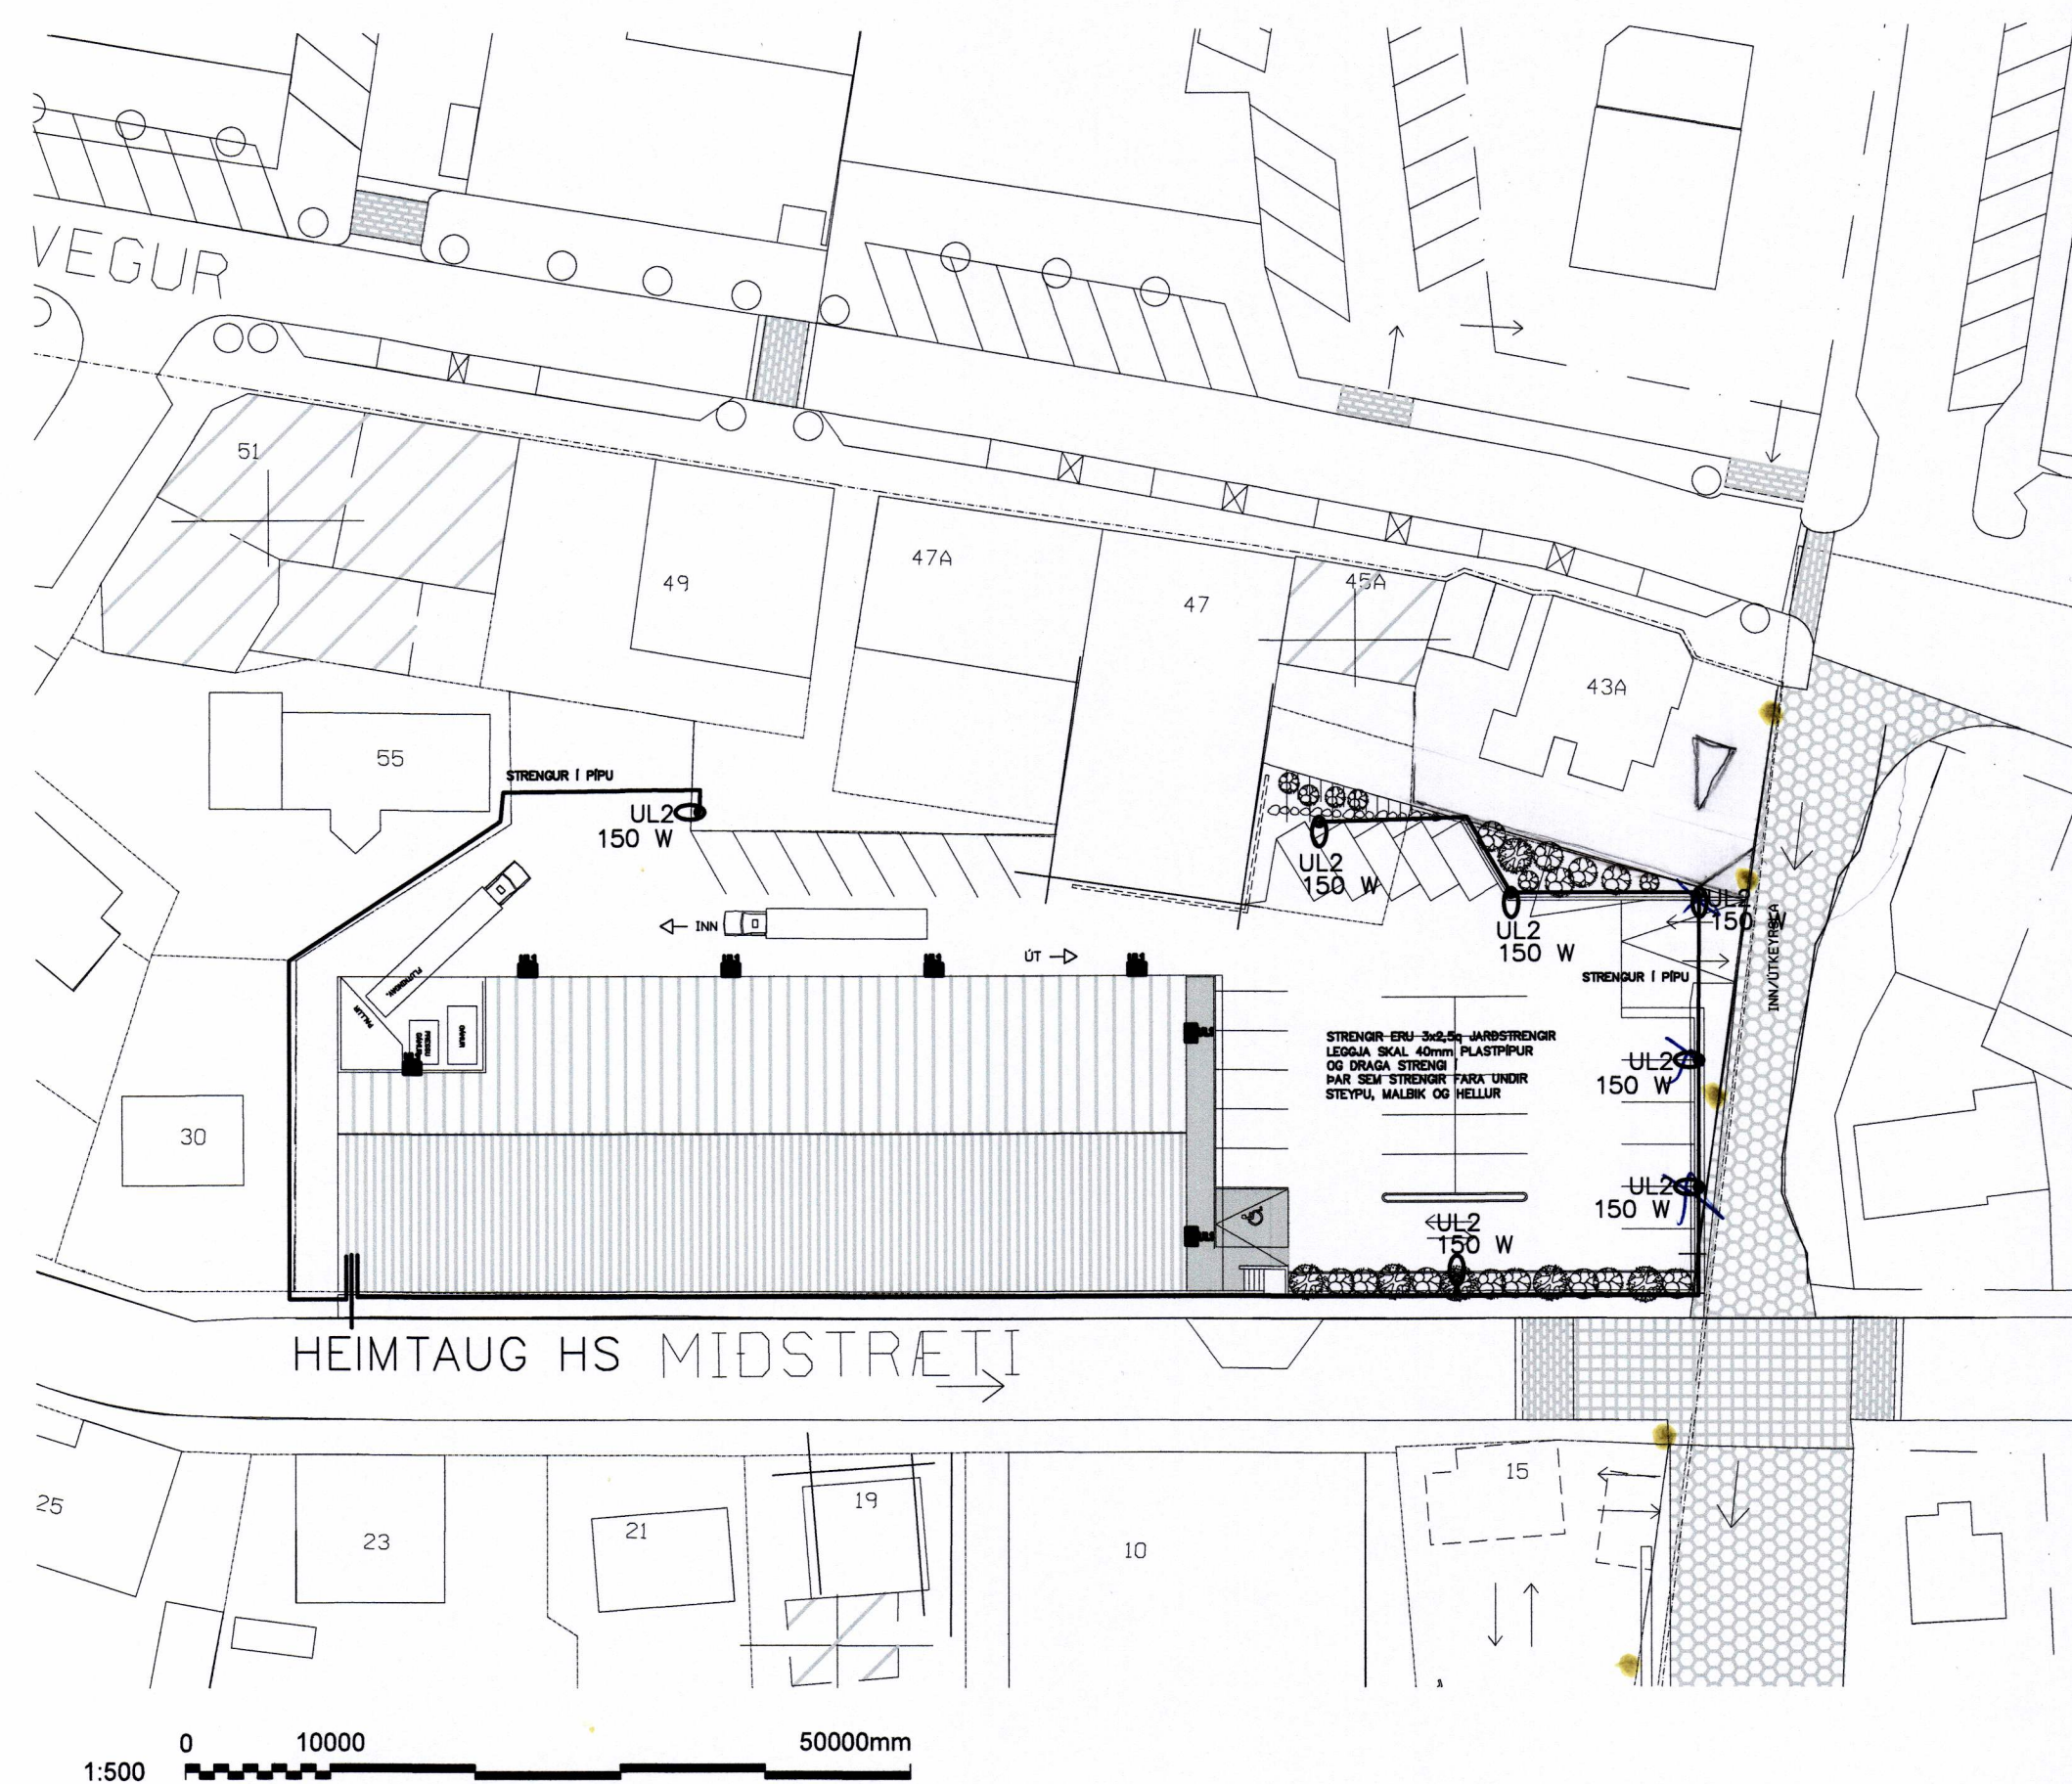

SAMPYKKT AF BYGGINGARFULLTRÖA
6. JAN. 2016
BYGGINGARFULLTRÖA VESTMANNNAEYJUM

UNDIRRITUN SAMRÆMINGARHÖNNUDAR

		DOLLI RAFLAGNAHÖNNUN ÞORLEIFUR DOLLI HJÁLMARSSON Sími: 897 1156 - Netfang: doli@doli.is - www.doli.is	ÚTG. DAGS 09.09.2015	HANNAÐ ÞH	MÆLIKVARÐI 1:50	BÓNUS VESTMANNAEYJUM MIDSTRÆTI 20 LÁGSPENNA INNÞÓK OG LÝSING Á LÖÐ GRUNNMYND OG SNIÐ
			YFIRFARID ÞH	TEIKNAD ÞH	1:200 1:500	
ÚTG. DAGS	SKÝRINGAR	TEIK. HANN RÝNT SAMÞ.	ÚTG. DAGS	SKÝRINGAR	TEIK. HANN RÝNT SAMÞ.	