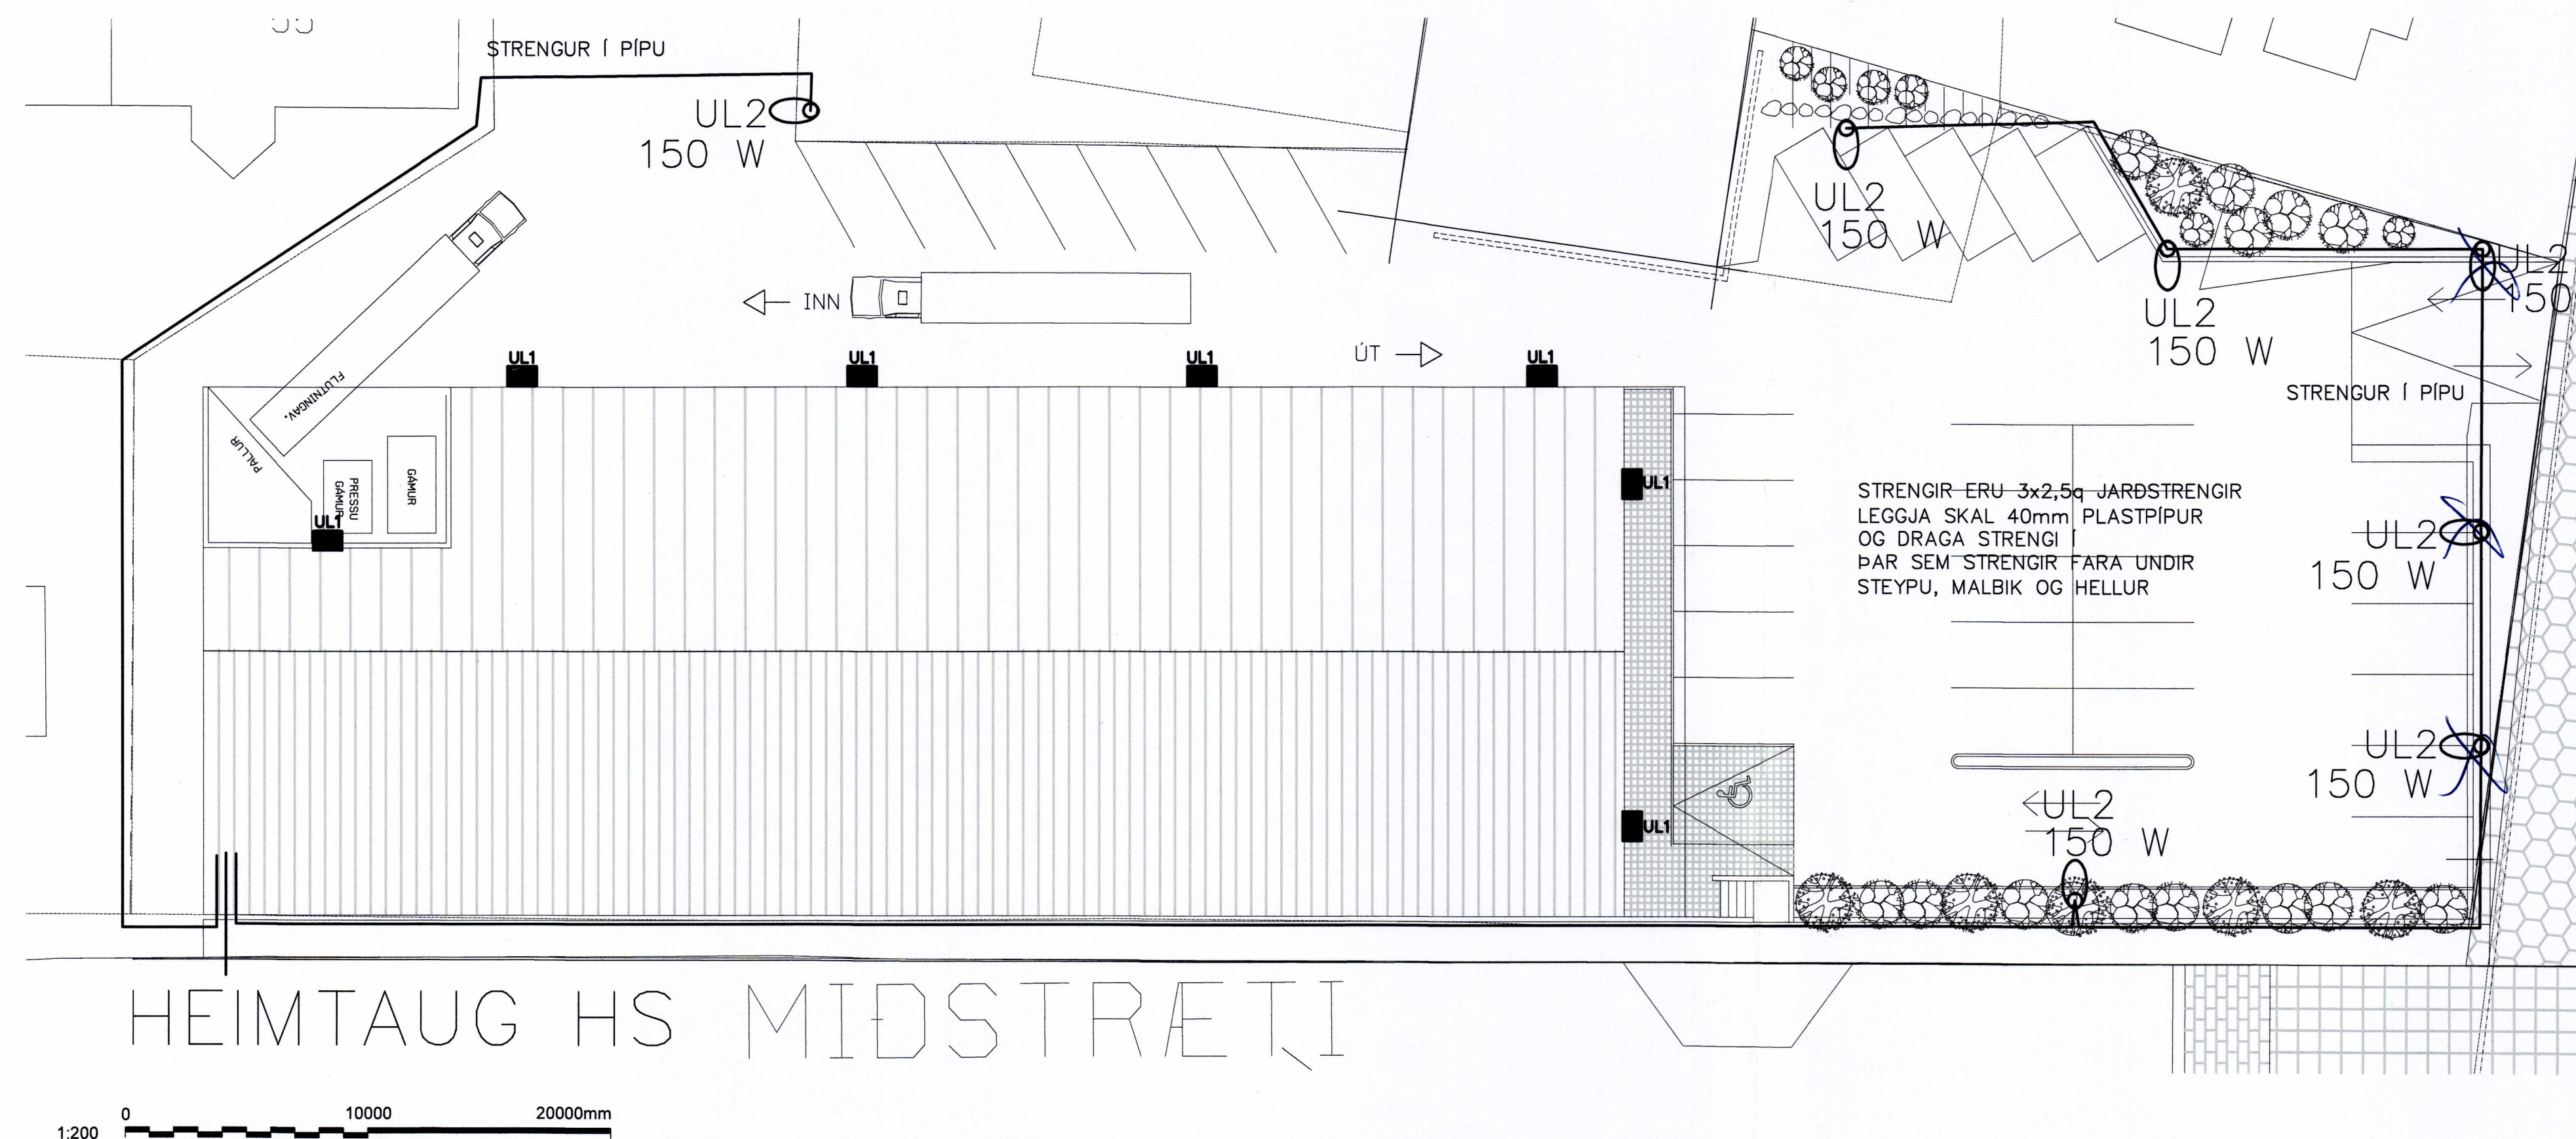

SAMPYKKT AF BYGGINGARFULLTRÖA
6. JAN. 2016
BYGGINGARFULLTRÖA VESTMANNNAEYJUM

UNDIRRITUN SAMRÆMINGARHÖNNUDAR

		DOLLI RAFLAGNAHÖNNUN ÞORLEIFUR DOLLI HJÁLMARSSON Sími: 897 1156 - Netfang: doli@doli.is - www.doli.is	ÚTG. DAGS 09.09.2015	HANNAÐ ÞH	MÆLIKVARÐI 1:50	BÓNUS VESTMANNAEYJUM MIDSTRÆTI 20 LÁGSPENNA INNÞÓK OG LÝSING Á LÖÐ GRUNNMYND OG SNIÐ
			YFIRFARID ÞH	TEIKNAD ÞH	1:200 1:500	
ÚTG. DAGS	SKÝRINGAR	TEIK. HANN RÝNT SAMÞ.	ÚTG. DAGS	SKÝRINGAR	TEIK. HANN RÝNT SAMÞ.	