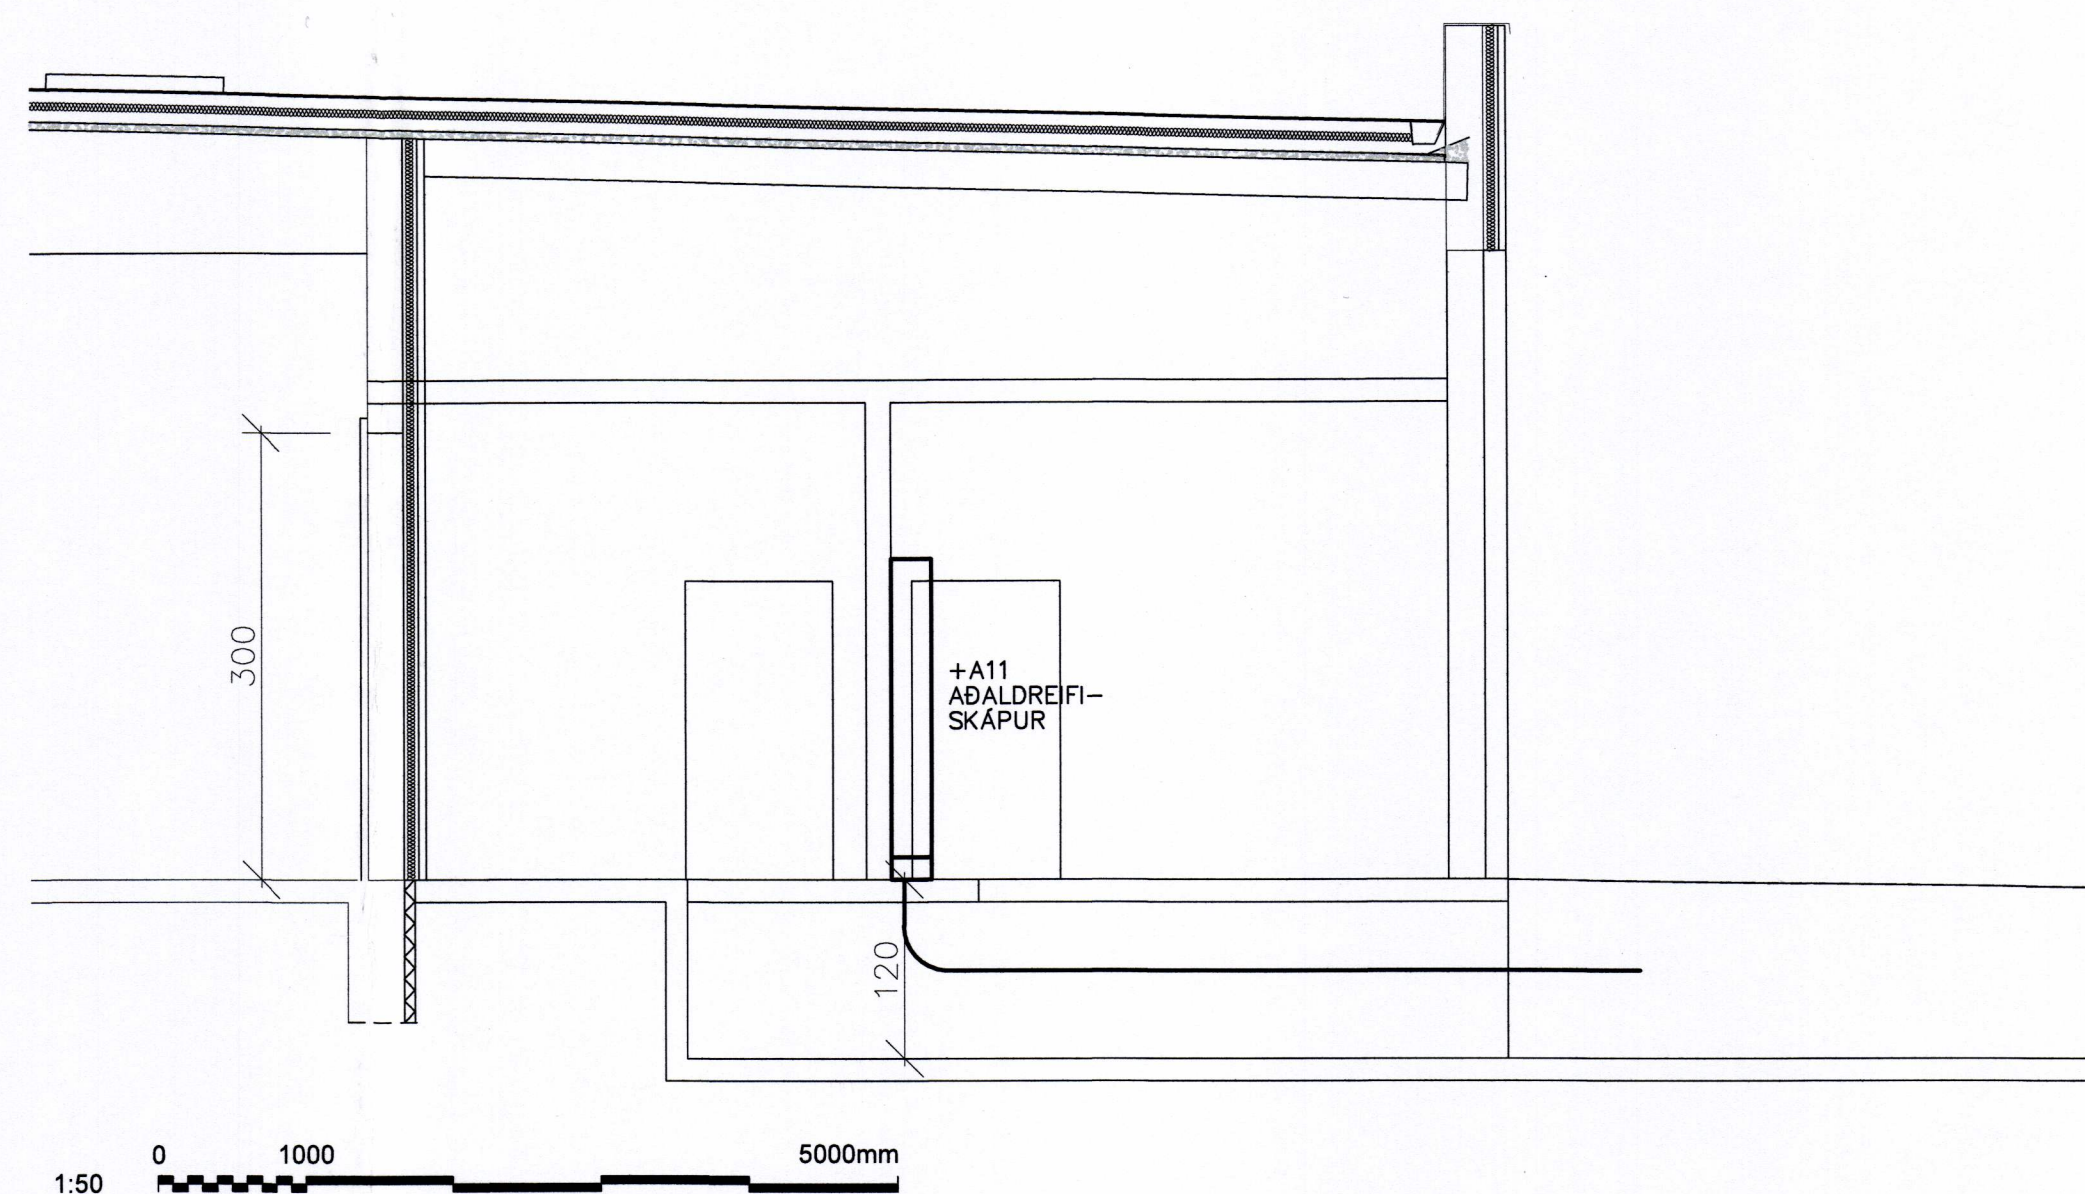

SAMPYKKT AF BYGGINGARFULLTRÖA
6. JAN. 2016
BYGGINGARFULLTRÖA VESTMANNNAEYJUM

UNDIRRITUN SAMRÆMINGARHÖNNUDAR

		DOLLI RAFLAGNAHÖNNUN ÞORLEIFUR DOLLI HJÁLMARSSON Sími: 897 1156 - Netfang: doli@doli.is - www.doli.is	ÚTG. DAGS 09.09.2015	HANNAÐ ÞH	MÆLIKVARÐI 1:50	BÓNUS VESTMANNAEYJUM MIDSTRÆTI 20 LÁGSPENNA INNÞÓK OG LÝSING Á LÖÐ GRUNNMYND OG SNIÐ
			YFIRFARID ÞH	TEIKNAD ÞH	1:200 1:500	
ÚTG. DAGS	SKÝRINGAR	TEIK. HANN RÝNT SAMÞ.	ÚTG. DAGS	SKÝRINGAR	TEIK. HANN RÝNT SAMÞ.	