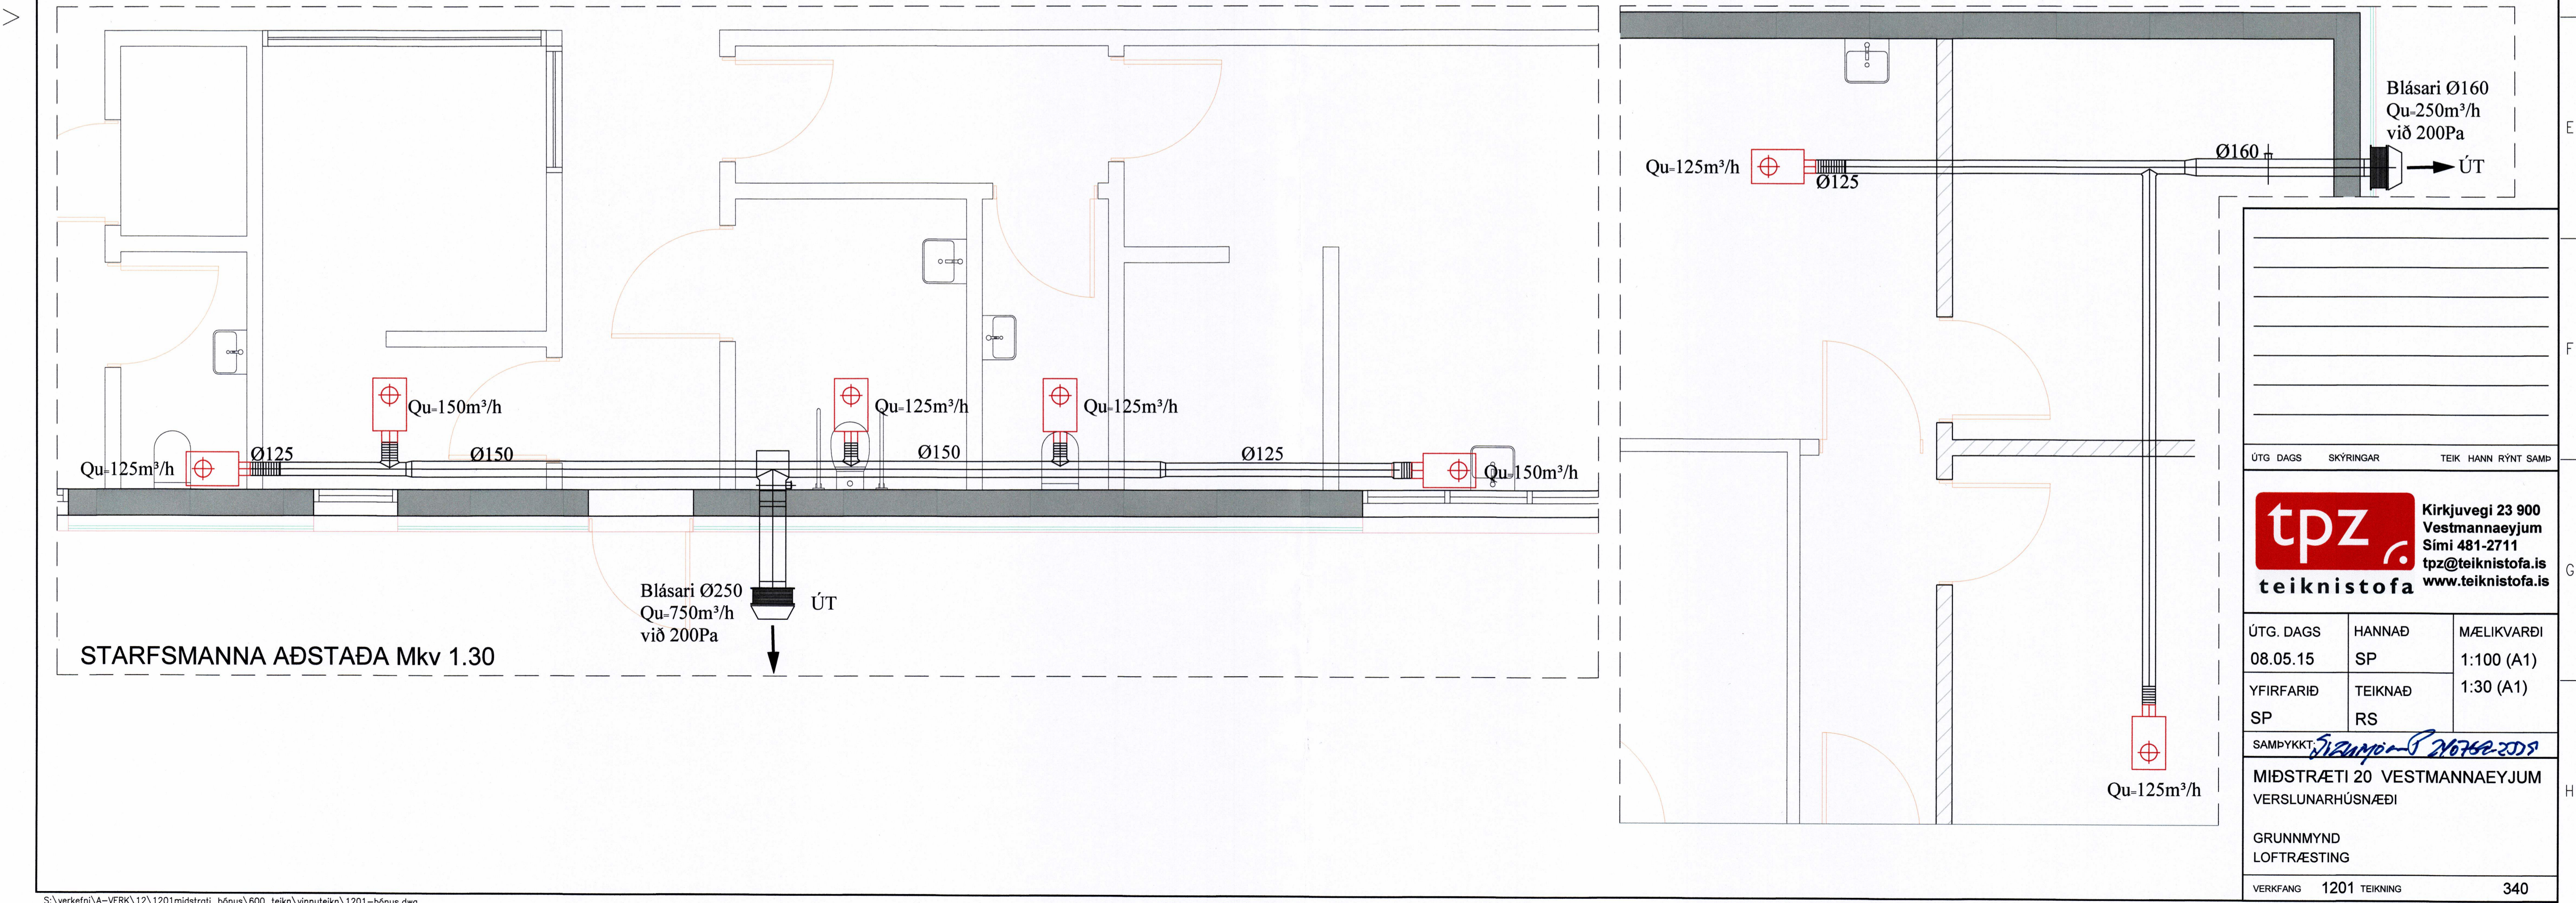

SANDVEGUR VESTMANNNAEYJUM  
28. JAN. 2016  
SSS  
TEIKNISTOFA VESTMANNNAEYJUM

UNDIRRITUN SAMRÆMINGARHÖNNUDAR

GRUNNMYND Mkv 1:100

STARFSMANNA AÐSTAÐA Mkv 1.30

Kirkjuvegi 23 900 Vestmannaeyjum Sími 481-2711 tpz@teiknistofa.is www.teiknistofa.is		
ÚTG. DAGS	SKÝRINGAR	TEIKNINGAR
08.05.15	SP	MÆLIKVARÐI 1:100 (A1)
YFIRFARIÐ	TEIKNAR	1:30 (A1)
SP	RS	
SAMÞYKKT: <i>[Signature]</i> 26.7.2015		
MIÐSTRÆTI 20 VESTMANNNAEYJUM VERSLUNARHÚSNÆÐI		
GRUNNMYND LOFTRÆSTING		
VERKFANG	1201 TEIKNING	340