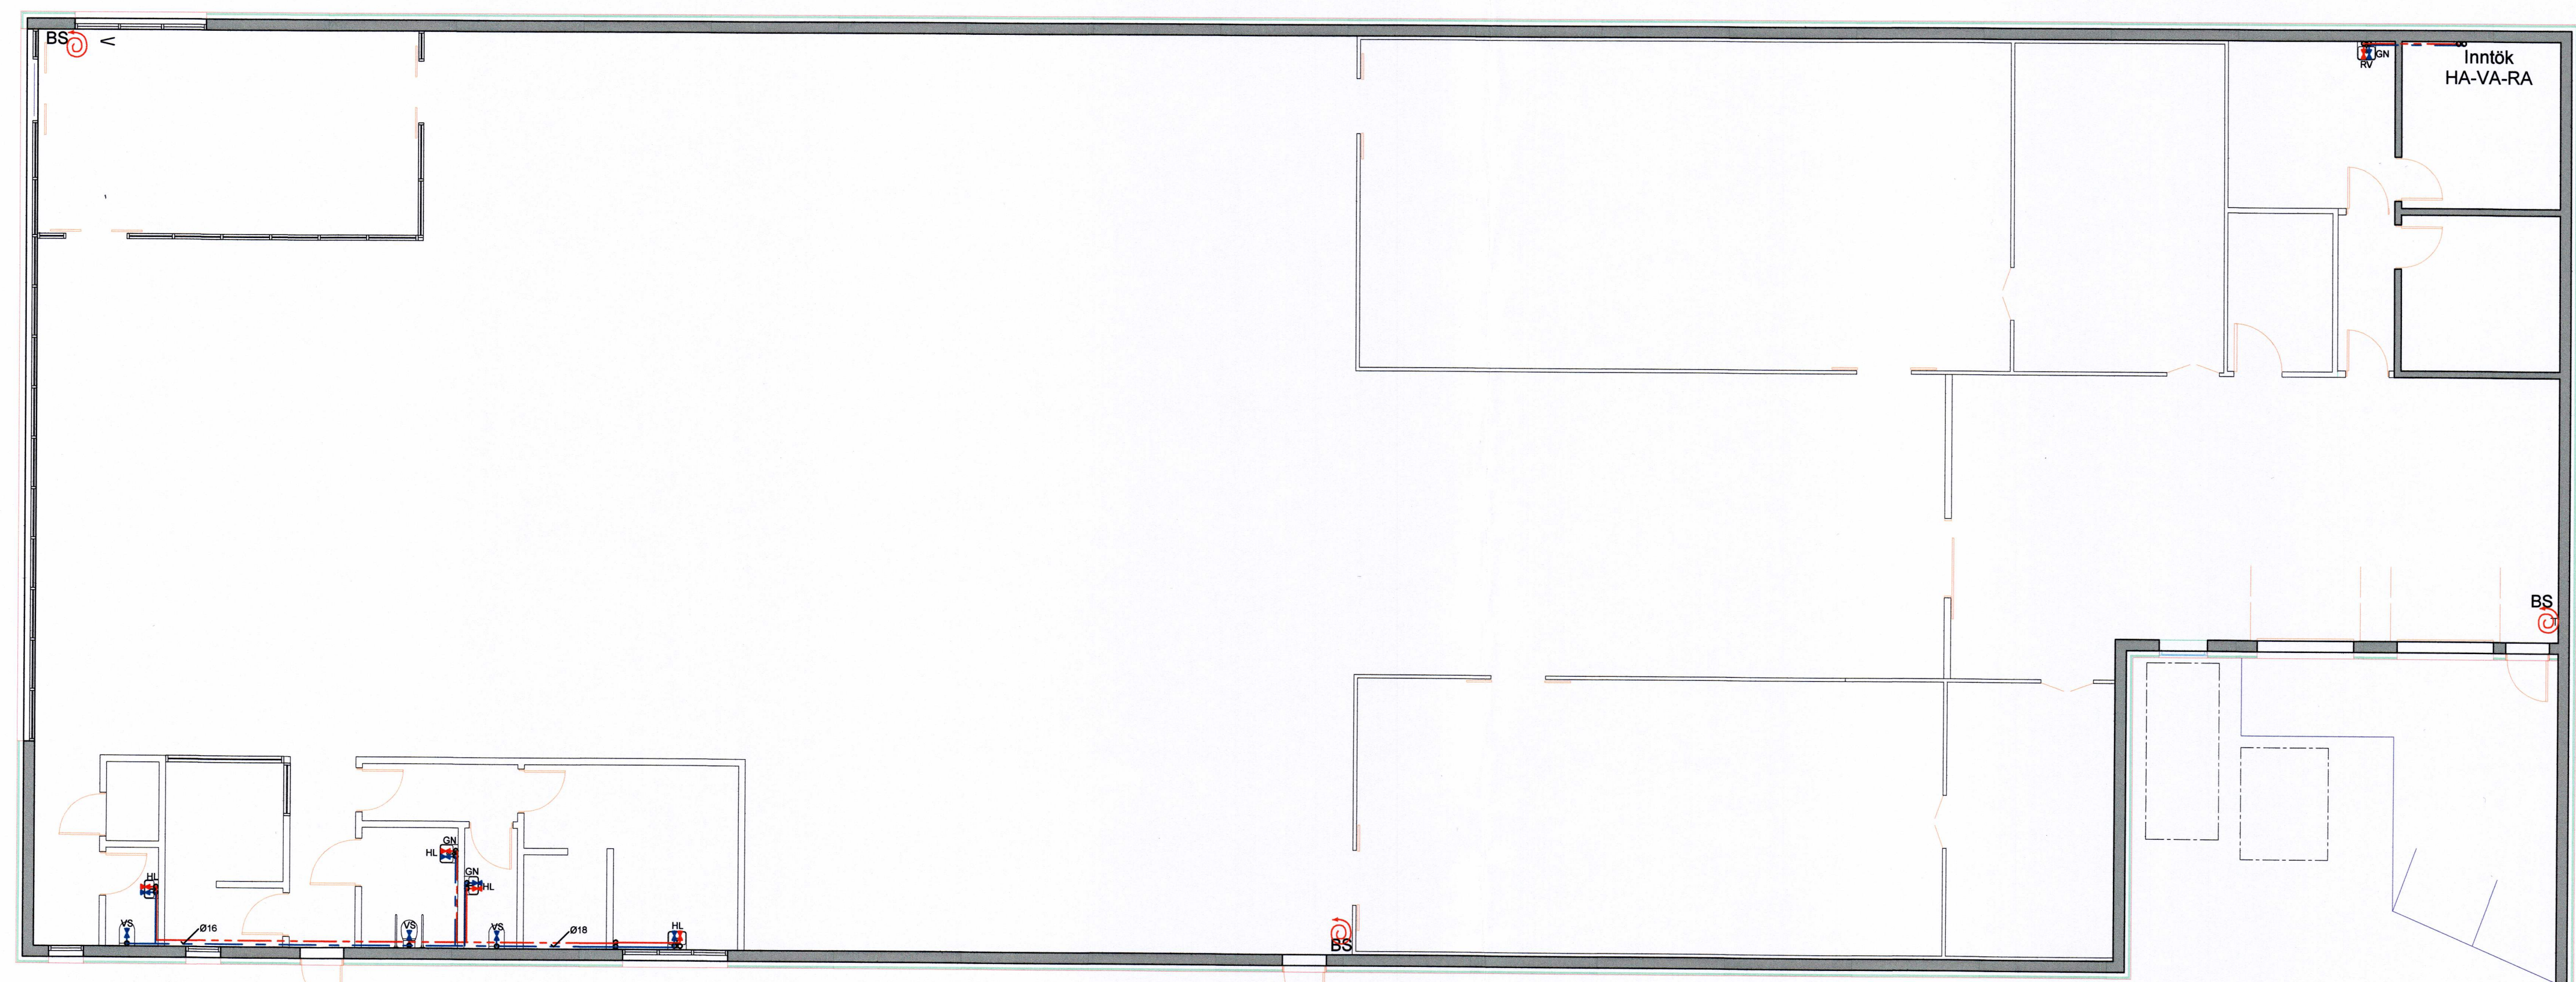

SAMPYKKT AF BYGGINGARFULLTRÖA
6. JAN. 2016
SSS
BYGGINGARFULLTRÖDNI VESTMANNAEYJUM

UNDIRRITUN SAMRÆMINGARHÖNNUBAR

GRUNNMYND Mkv 1:100

ÚTG. DAGS SKÝRINGAR TEIK HANN RÝNT SAMP

tpz Kirkjuvegi 23 900 Vestmannaeyjum Sími 481-2711 tpz@teiknistofa.is www.teiknistofa.is
teiknistofa

ÚTG. DAGS 08.05.15	HANNAÐ SP	MÆLIKVARÐI 1:100 (A1)
YFIRFARID	TEIKNAÐ RS	

SAMPYKKT: *Sigurður Þ. 24082015*
MIÐSTRÆTI 20 VESTMANNAEYJUM
VERSLUNARHÚSNÆÐI
GRUNNMYND
VATNSLAGNIR
VERKFANG 1201 TEIKNING 311