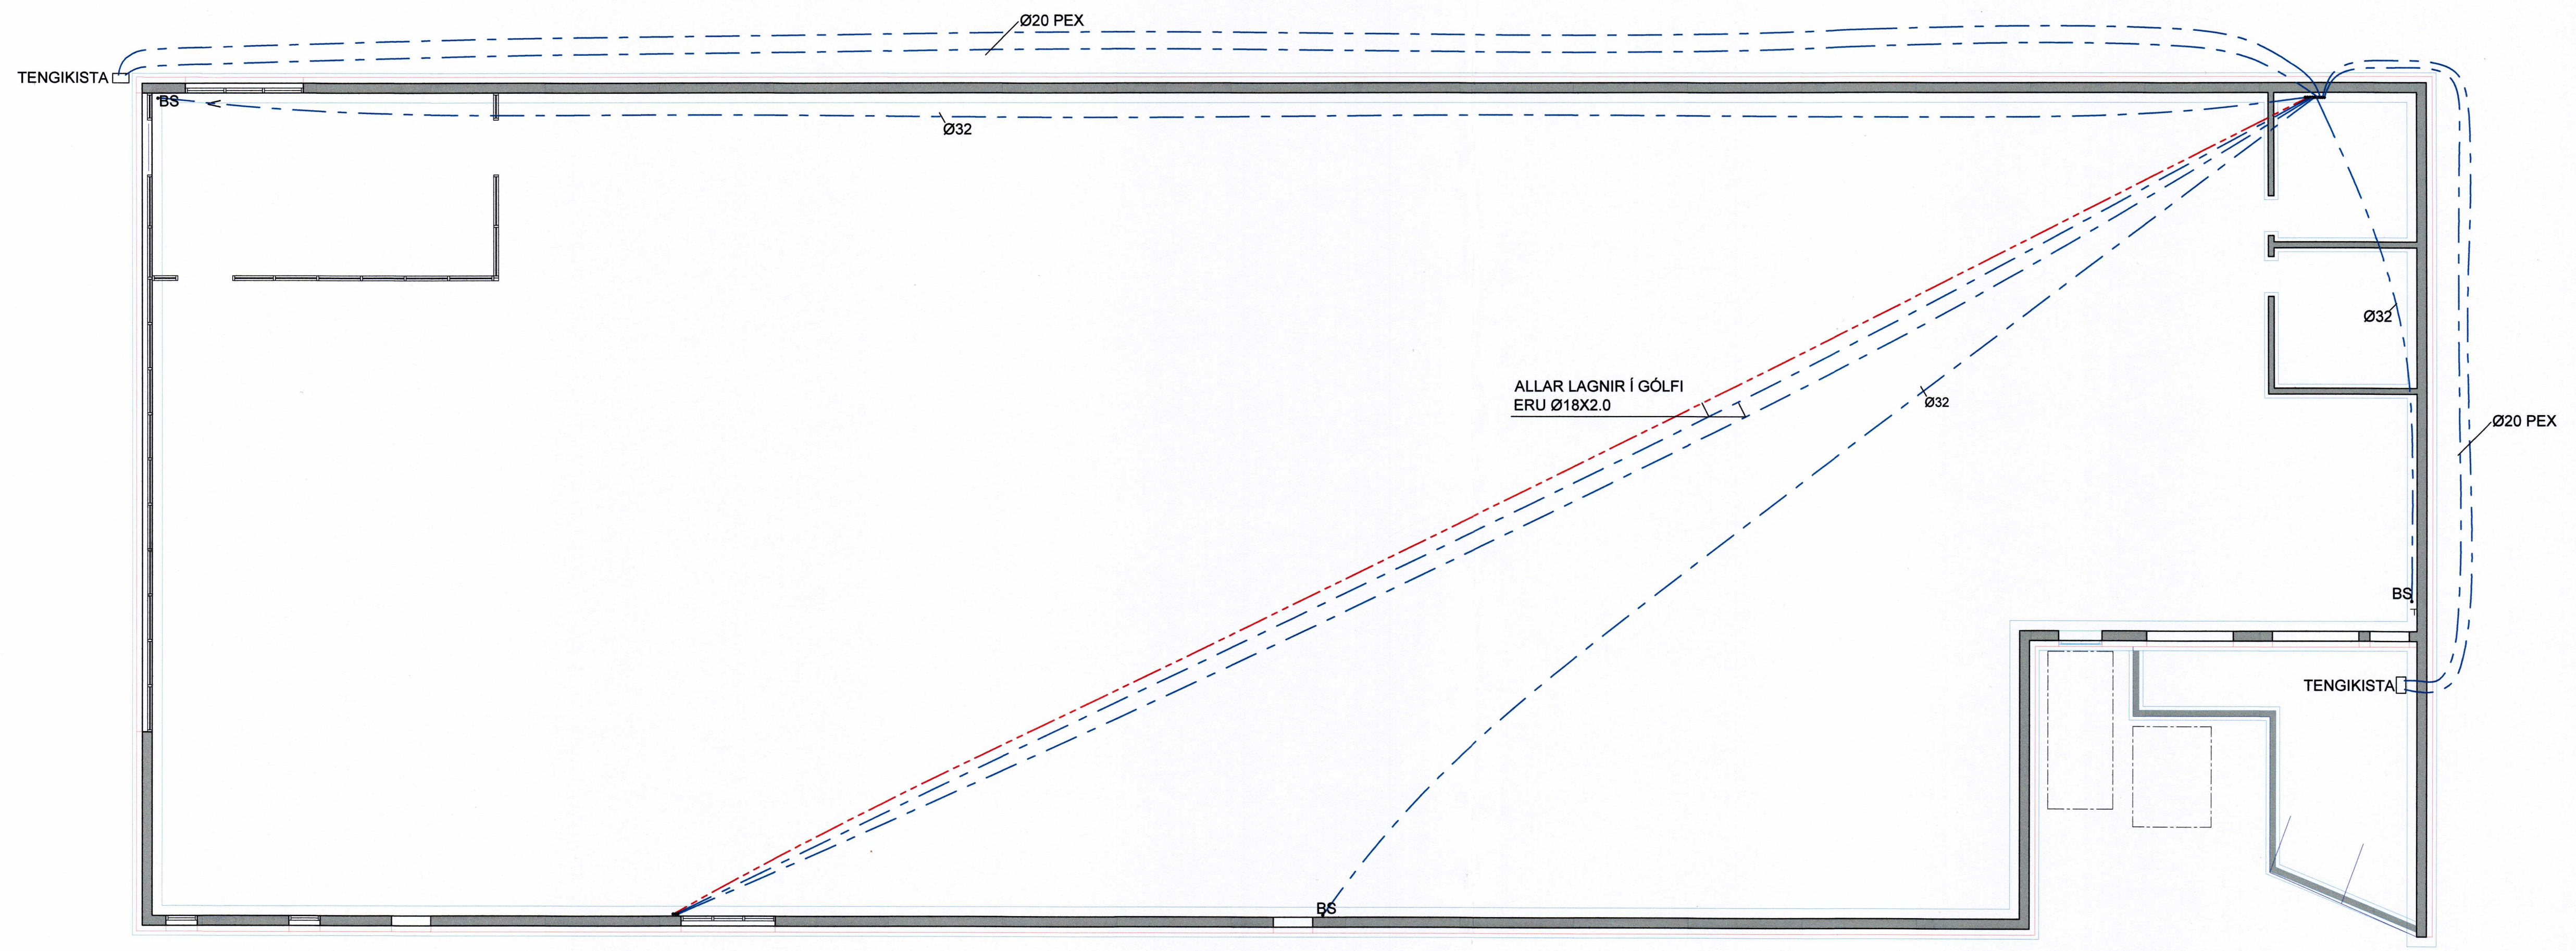

SAMPYKKT AF BYGGINGARFULLTRÚA  
6. JAN. 2015  
BYGGINGARFULLTRÚA VESTMANNAEYJUM

UNDIRRITUN SAMRÆMINGARHÖNNUBAR

GRUNNMYND Mkv 1:100

A NOV 15 Ø20 ÚTANHÚSS		
ÚTG DAGS	SKÝRINGAR	TEIK HANN RÝNT SAMB
 Kirkjuvegi 23 900 Vestmannaeyjum Sími 481-2711 tpz@teiknistofa.is www.teiknistofa.is		
ÚTG. DAGS	HANNAÐ	MÆLIKVARÐI
08.05.15	SP	1:100
YFIRFARIÐ	TEIKNAD	
	RS	
SAMPYKKT <i>Sampykt P 210759-2330</i>		
MÍÐSTRÆTI 20 VESTMANNAEYJUM VERSLUNARHÚSNÆÐI		
GRUNNMYND ÞRÆÐIRÖR		
VERKFANG	1201 TEIKNING	302